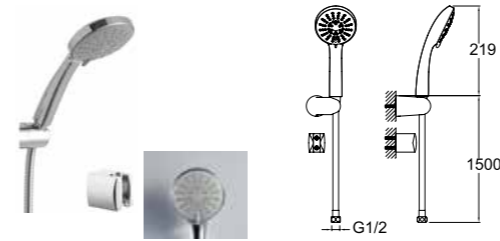

RAIN S100 EL DUŞU TAKIMI [3 FONKSİYONLU]

Ön yüz çapı: 102 Ø
3 Fonksiyonlu: Normal, Rain, Massage
1,5 m spiral hortum
Sabit el duşu tutucu
Oynar el duşu tutucu
Ankastre batarya ile 410200500304 veya 410200500306 kodlu ankastre el duşu çıkışı kullanılmalıdır.
5,7 litre/dakika (1,5 gpm) su akışı (her basınçta)

310201200073