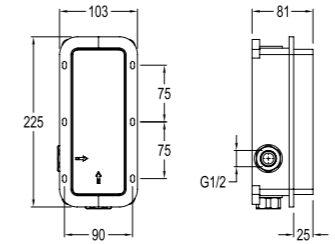

KALEBOX ANKASTRE LAVABO BATARYASI [SIVA ALTI]

410200500207

Sıva üstü final montaj parçası ayrıca sipariş edilmelidir.
G 1/2" su girişi/çıkışı
10 mm duvar toleransı
Montaj sonrası test/temizlik için özel plastik kapatma