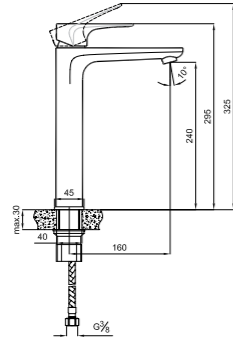

YÜKSEK LAVABO BATARYASI