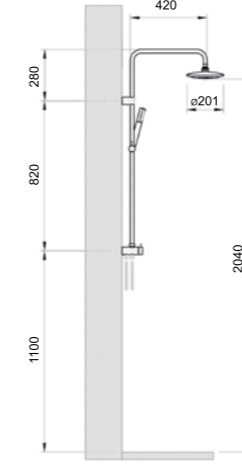

KOD

YUVARLAK DUŞ BARI

Ankastre işleme gerek kalmadan kolay montaj imkanı
El duşu çıkışına (G1/2") sahip duş/banyo bataryaları ile kullanılır.
El duşu-tepe duşu ve yönlendiricisi dahil
Batarya-duş barı bağlantısı için 80 cm spiral
1,5 el duşu spirali
Montaj yüksekliği kişiye özel olarak tepe duşu altında rahatça yıkanılacak şekilde ayarlanmalıdır.