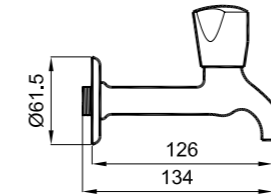

KOD

S100 KISA MUSLUK

410200500641

Konfor uzunluğu: 92 mm
62 mm rozet çapı
Çıkış ucunda akış düzenleyen süzgeç
180° dönüştü seramik diskli salmastra

S100 UZUN MUSLUK

410200500640

Konfor uzunluğu: 126 mm
62 mm rozet çapı
Çıkış ucunda akış düzenleyen süzgeç
180° dönüştü seramik diskli salmastra