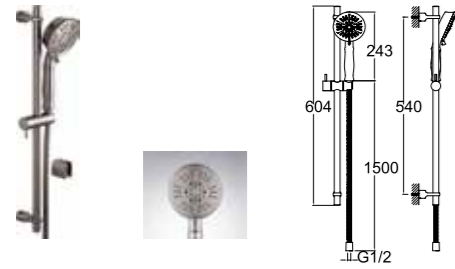

KARİNA SÜRGÜLÜ EL DUŞU TAKIMI