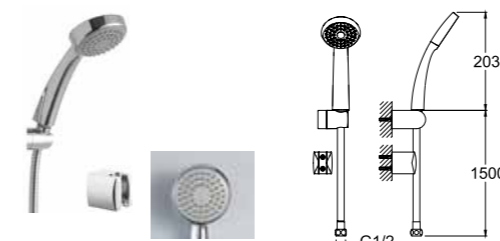

RAIN S80 SOLO EL DUŞU TAKIMI

Ön yüz çapı: 80 Ø
1,5 m spiral hortum
Sabit el duşu tutucu
Oynar el duşu tutucu
Ankastre batarya ile 748 59700 55 veya 748 59701 55 kodlu ankastre el duşu çıkışı kullanılmalıdır.

310201200051