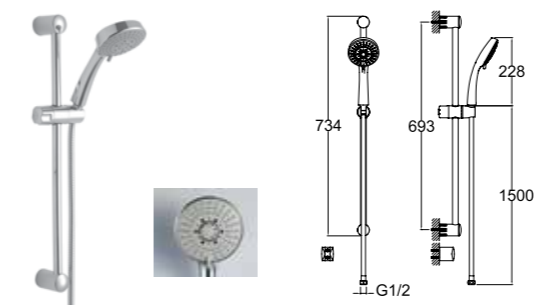

RAIN S100 SÜRGÜLÜ EL DUŞU TAKIMI [5 FONKSİYONLU]

5 Fonksiyonlu: Normal, Rain, Massage, Jet, Champagne
El duşu ön yüz çapı: 100 Ø
Sürgü uzunluğu: 734 mm
Sürgü çapı: 25 mm
520 mm yükseklik ayarı
Sabit el duşu tutucu
1,5 metre spiral hortum
Ankastre batarya ile 748 59700 55 veya 748 59701 55 kodlu ankastre el duşu çıkışı kullanılmalıdır.

310201200065