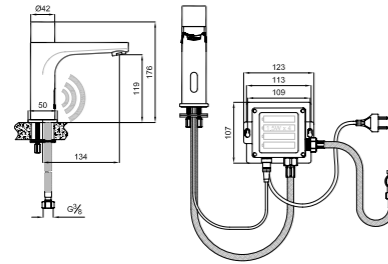

SEMPRE MONO FOTOSELLİ LAVABO BATARYASI

Konfor Uzunluğu: 134 mm
Konfor Yüksekliği: 119 mm
Elektrikli / pilli (4x1,5 V AA) (Pil Dahildir)
Tek su girişli, istenildiğinde 410200500109 kullanarak çift su girişi ile sabit sıcaklık sağlanabilir.
IP 56 Bağlantı kutusu.
Su çıkışında çek valf mevcuttur.
Filtreli Ara musluk dahildir.

410200502961