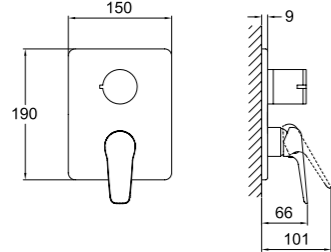

KaleBox (410200500224)'ın final montaj parçasıdır.
Sıva altı sistemi içermez
Rozet takımı ve kartuş sistemini içerir
35 mm seramik kartuş
Çevirmeli tip yönlendirici
4 ya da 3 Fonksiyonlu: Tepe duşu, el duşu, çıkış ucu, su jeti uygulamalarından dördü yada üçü kullanılabilir.

310201200097

KALEBOX ANKASTRE BANYO BATARYASI [SIVA ALTI]

Sıva üstü final montaj parçası ayrıca sipariş edilmelidir.
G 1/2" su girişi
Dört, üç, iki ya da tek fonksiyonlu kullanılabilir.
28 mm duvar toleransı
Montaj sonrası test/temizlik için özel plastik kapatma

410200500224