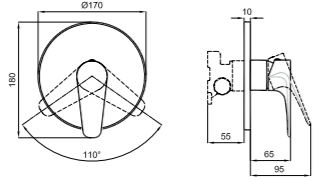

ANKASTRE DUŞ BATARYASI [SIVA ÜSTÜ]

RENK KOD

Mat Siyah 310201200123

KaleBox (410200500214)'ün final montaj parçasıdır
Sıva altı sistemi içermez
Rozet takımı ve kartuş sistemini içerir
40 mm seramik kartuş
Basmalı tip yönlendirici
2 Fonksiyonlu: Tepe duşu, el duşu, çıkış ucu, su jeti uygulamalarından ikisi kullanılabilir.

KALEBOX BASIC ANKASTRE BANYO / DUŞ BATARYASI [SIVA ALTI]

Sıva üstü final montaj parçası ayrıca sipariş edilmektedir.
G 1/2" su girişi
Dört, üç, iki ya da tek fonksiyonlu kullanılabilir.
28 mm duvar toleransı
Montaj sonrası test/temizlik için özel plastik kapatma

Duvar mesafesi yeterli olmadığı durumlarda 410200500208 parçası ile
2 cm uzatma şansı uzatma parçası gerektiğinde birbirine eklenerek
kullanılabilir.

410200500214