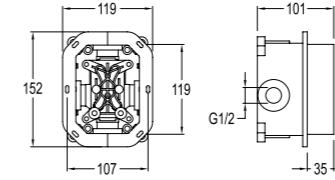

KALEBOX BASIC ANKASTRE BANYO / DUŞ BATARYASI [SIVA ALTI]

410200500214

Sıva üstü final montaj parçası ayrıca sipariş edilmelidir.
G 1/2" su girişi/çıkışı
Tek fonksiyon yada iki fonksiyonlu kullanılabilir.
28 mm duvar toleransı
Montaj sonrası test/temizlik için özel plastik kapatma

Duvar mesafesi yeterli olmadığı durumlarda 410200500208 parçası ile 2 cm uzatma şansı uzatma parçası gerektiğinde birbirine eklenerek kullanılabilir.