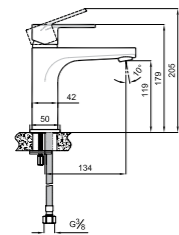

SEMPRE LAVABO BATARYASI