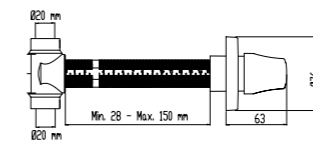

V200

410200502840

Ø25 mm su giriş ve çıkışı
180° dönlümlü seramik diskli kumanda
PPRC siva altı gövde
Asma klozetler için taharet musluğu olarak kullanılır.
Ø68 mm rozet

V100

410200502834

Ø20 mm su giriş ve çıkışı
180° dönlümlü seramik diskli kumanda
PPRC siva altı gövde
Asma klozetler için taharet musluğu olarak kullanılır.
Ø76 mm rozet