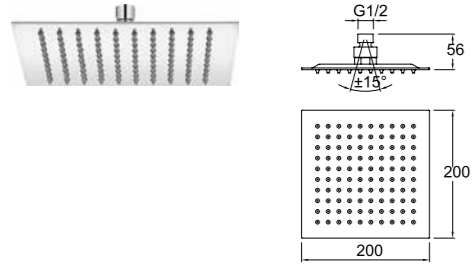

DUŞ SİSTEMLERİ I TEPE DUŞLARI

SLIM DUŞ BAŞLIĞI [KARE 20x20 cm]

20x20 cm kare
Paslanmaz çelik
Kireci kolay temizleyen esnek su akış ağızlıkları
Duruş açısını ayarlamaya yarayan mafsallı
Uygulamaya uygun montaj dirseği seçilmelidir.
3 mm'lik kalınlığı ile ince görünümlü

410200500325