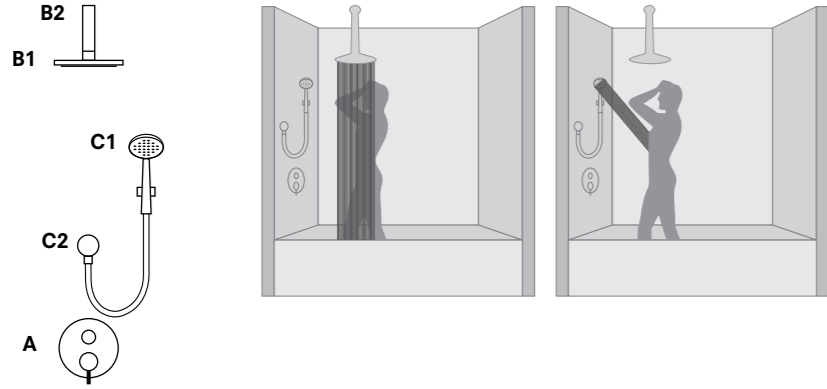

KALEBOX ANKASTRE DUŞ SİSTEMLERİ ÜRÜN UYUM TABLOSU

A Ankastr banyo bataryası	 410200500206 Eternal*	 410200500136 Diamante [Siva Üstü]	 310201200006 Waterfall [Siva Üstü]	 310201200088 Zero [Siva Üstü]	 310201200121 Zero [Siva Üstü]	 310201200095 Idea [Siva Üstü]	 410200500214 Kalebox [Siva Altı]
	 410200502866 Basics [Siva Üstü]	 410200502539 Sempre [Siva Üstü]	 410200502533 Nova [Siva Üstü]	 410200502527 Verde [Siva Üstü]	 410200502521 Trevi [Siva Üstü]	 410200502515 Mare [Siva Üstü]	 410200502541 K-Box [Siva Altı]
B1 Tepe duşu	 410200500311 310201200076 Rain [37x37cm]	 410200500326 310201200077 Slim [30x30 cm]	 410200500325 310201200078 Slim [20x20 cm]	 410200500323 310201200079 Slim [Yuvarlak 30 cm]	 410200500321 310201200080 Slim [Yuvarlak 20 cm]	 410200500327 310201200081 Soft [Yuvarlak 30 cm]	B1 ve B2 Birlikte Olan Ürünler 410200502871 Duş Başlığı [5 Fonksiyonlu] 410200502870 Duş Başlığı [3 Fonksiyonlu] 410200502869 Duş Başlığı [1 Fonksiyonlu]
	 410200500328 310201200082 Soft [Kare 30 cm]	 410200502872 310201200083 Minimalist [Dikdörtgen 36x24 cm]	 410200502874 310201200084 Minimalist [Yuvarlak 25 cm]	 410200502873 310201200085 Minimalist [Kare 20 cm]	 410200502875 310201200086 Rain [Yuvarlak 20 cm]	 410200502876 Slim [Yuvarlak 20 cm]	 410200502870 Duş Başlığı [3 Fonksiyonlu] 410200502869 Duş Başlığı [1 Fonksiyonlu]
B2 Dirsek	 410200600087 Rain [Duvarдан]	 410200500330 Rain [Tavandan 30 cm]	 410200500331 Rain [Tavandan 10 cm]	 410200500329 Rain [Duvarдан]			 410200502869 Duş Başlığı [1 Fonksiyonlu]
C1 El duşu takımı	 310201200057 Rain S120 Plus [5 Fonksiyonlu]	 310201200056 Rain S120 [5 Fonksiyonlu]	 310201200055 / 310201200072 Rain S100 [5 Fonksiyonlu]	 310201200054 Rain Tube	 310201200053 / 310201200073 Rain S100 [3 Fonksiyonlu]	 310201200052 / 310201200074 Rain S100 Chrome	 310201200051 / 310201200075 Rain S80 Solo
C2 Ankastr el duşu çıkışı	 748 59701 55 Ankastr El Duşu Çıkışı-Kare	 748 59700 55 Ankastr El Duşu Çıkışı-Yuvarlak					

* Eternal ankastr banyo bataryası için siva altı parça ürüne dahildir. Kalebox veya K-Box ürüne gerek yoktur.