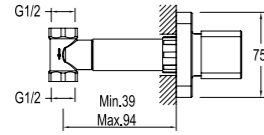

K100

Krom	410200500618
Altın	410200500710
Rose Gold	410200500711

G1/2" su giriş ve çıkışı
90° dönlümlü seramik diskli kumanda
Asma klozetler için taharet musluğu olarak kullanılır.
75x75 mm rozet