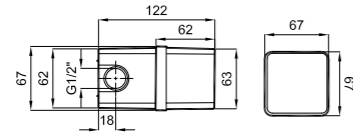

K-BOX ANKASTRE DUŞ BATARYASI [SIVA ALTI]

410200502540

Sıva üstü final montaj parçası ayrıca sipariş edilmelidir.
G 1/2" su girişi/çıkışı
Tek fonksiyonlu kullanılabilir.
Montaj sonrası test/temizlik için özel plastik kapatma

35mm Seramik Kartuş