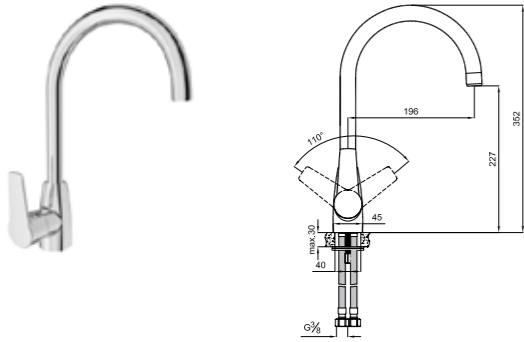

MARE

DÖNER MUTFAK BATARYASI