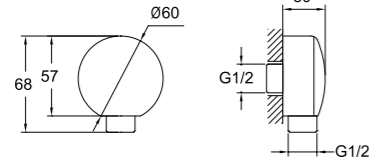

DUŞ SİSTEMLERİ I ANKASTRE YARDIMCI ÜRÜNLER

KOD

ANKASTRE EL DUŞU ÇIKIŞI [YUVARLAK]

410200500304