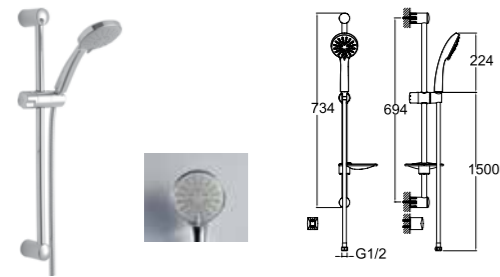

RAIN S100 SÜRGÜLÜ EL DUŞU TAKIMI [3 FONKSİYONLU, SABUNLUK DAHİL]

3 Fonksiyonlu: Normal, Rain, Massage
Ön yüz çapı: 102 Ø
Sürgü uzunluğu: 734 mm
Sürgü çapı: 25 mm
520 mm yükseklik ayarı
Sabit el duşu tutucu ve sabunluk
1,5 metre spiral hortum
Ankastre batarya ile 748 59700 55 veya 748 59701 55 kodlu ankastre el duşu çıkışı kullanılmalıdır.

KOD

310201200063