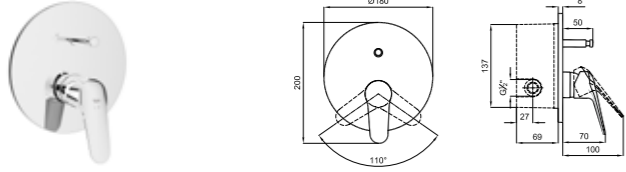

BANYO BATARYASI

410200502518

Konfor Uzunluğu: 168 mm
35 mm seramik kartuş
Kilitmeli duş kumanda
Honeycomb akış düzenleyici

TREVI

ANKASTRE BANYO BATARYASI [SIVA ÜSTÜ]

KOD

410200502521

K-Box Banyo Bataryası (410200502541)'nin final montaj parçasıdır.
Sıva altı sistemi içermez.
Rozet takımı ve kumanda kolu içerir.
35 mm seramik kartuş
Basmalı tip yönlendirici
2 Fonksiyonlu: Tepe duşu, el duşu, çıkış ucu,
su jeti uygulamalarından ikisi kullanılabilir.