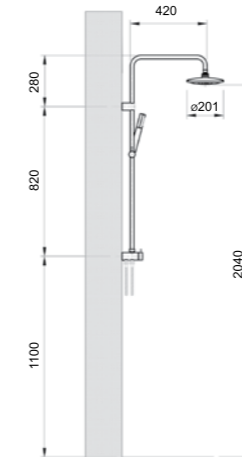

YUVARLAK DUŞ BARI

Altın

410200500319

Ankastre işleme gerek kalmadan kolay montaj imkanı
El duşu çıkışına (G1/2") sahip duş/banyo bataryaları ile kullanılır.
El duşu-tepe duşu ve yönlendiricisi dahil
Batarya-duş barı bağlantısı için 80 cm spiral
1,5 el duşu spirali
Montaj yüksekliği kişiye özel olarak tepe duşu altında rahatça yıkanılacak şekilde ayarlanmalıdır.