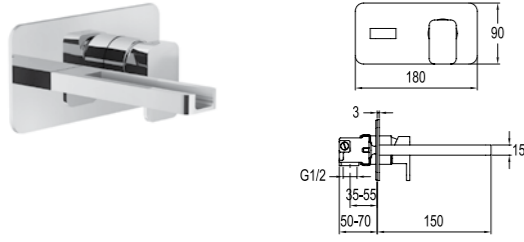

YÜKSEK LAVABO BATARYASI

410200500200

Konfor Uzunluğu: 186 mm
Konfor Yüksekliği: 221 mm
25 mm seramik kartuş
Honeycomb akış düzenleyici

ETERNAL

ANKASTRE LAVABO BATARYASI [ŞELELE AKIŞLI]

Konfor Uzunluğu: 150 mm
25 mm seramik kartuş
Şelale akış
Sıva altı parça ürüne dahildir.
G 1/2" su girişi
2 cm duvar montaj toleransı