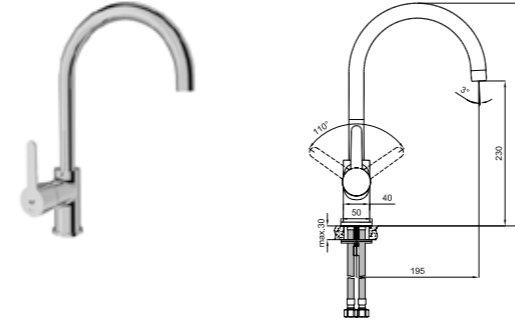

VERDE DÖNER MUTFAK BATARYASI

Konfor Uzunluğu: 195 mm
Konfor Yüksekliği: 230 mm
360° dönebilen çıkış ucu
35 mm seramik kartuş
Honeycomb akış düzenleyici
5 litre/dakika su akışı (her basınçta)

KOD

410200502986