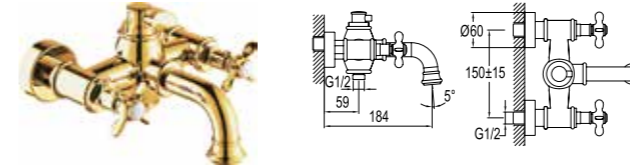

BANYO BATARYASI

Konfor Uzunluğu: 184 mm
90° dönuşlü seramik diskli kumanda
Honeycomb akış düzenleyici

- Honeycomb Akış Düzenleyici
- 90° Seramik Salmastra
- Ücretsiz Montaj

RENK

KOD

Altın

410200500234