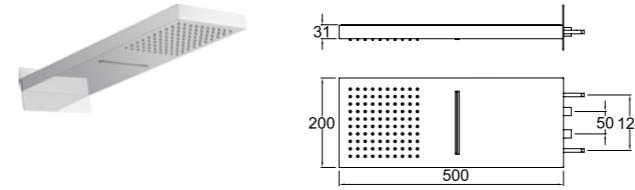

RAIN 2F ANKASTRE TEPE DUŞU [ŞELALE NORMAL AKIŞLI]

410200500313

20 cm x 50 cm dikdörtgen
Paslanmaz çelik
Kireci kolay temizleyen esnek su akış ağızıkları
Bitmiş zemin uygulaması öncesi ankastre montajı tamamlanmalıdır.
2 farklı su girişi bağlantısı yapılmalıdır.
2 farklı su akış fonksiyonu: Şelale ve normal
Kalebox Pro ankastre ürün el duşu ve ankastre el duşu çıkışı ile 3 fonksiyonlu olarak kullanılması önerilir.