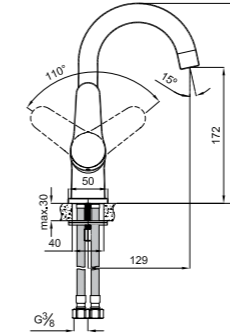

KOD

LAVABO BATARYASI

410200502516

Konfor Uzunluğu: 107 mm
Konfor Yüksekliği: 70 mm
35 mm seramik kartuş
Honeycomb akış düzenleyici

DÖNER BORULU LAVABO BATARYASI

410200502517

Konfor Uzunluğu: 129 mm
Konfor Yüksekliği: 172 mm
35 mm seramik kartuş
360° dönebilen çıkış ucu
Honeycomb akış düzenleyici