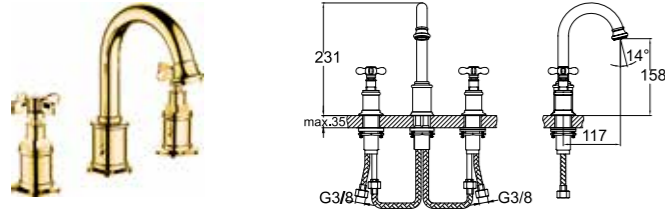

LAVABO BATARYASI [3 DELİKLİ LAVABOLAR İÇİN]

Konfor Uzunluğu: 117 mm
Konfor Yüksekliği: 158 mm
90° dönuşlü seramik diskli kumanda
Honeycomb akış düzenleyici

- Honeycomb Akış Düzenleyici
- 90° Seramik Salmastra
- Ücretsiz Montaj

Altın

410200500230