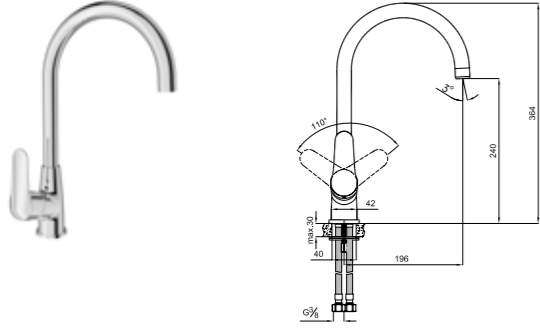

MUTFAK BATARYALARI

TREVI DÖNER MUTFAK BATARYASI