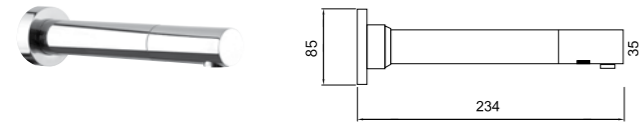

Konfor Uzunluğu: 214 mm
Elektrikli / pilli (4x1,5 V AA)
Tek su girişli, istenildiğinde 410200500109
kullanılarak çift su girişi ile sabit sıcaklık
sağlanabilir.

410200500110

SICAK SOĞUK BAĞLANTISI

Tek su girişli ürünlere bağlanarak sabit sıcaklıkta sıcak-soğuk su karışımı verir.
İstenildiğinde parça üzerinden ayar değiştirilebilir