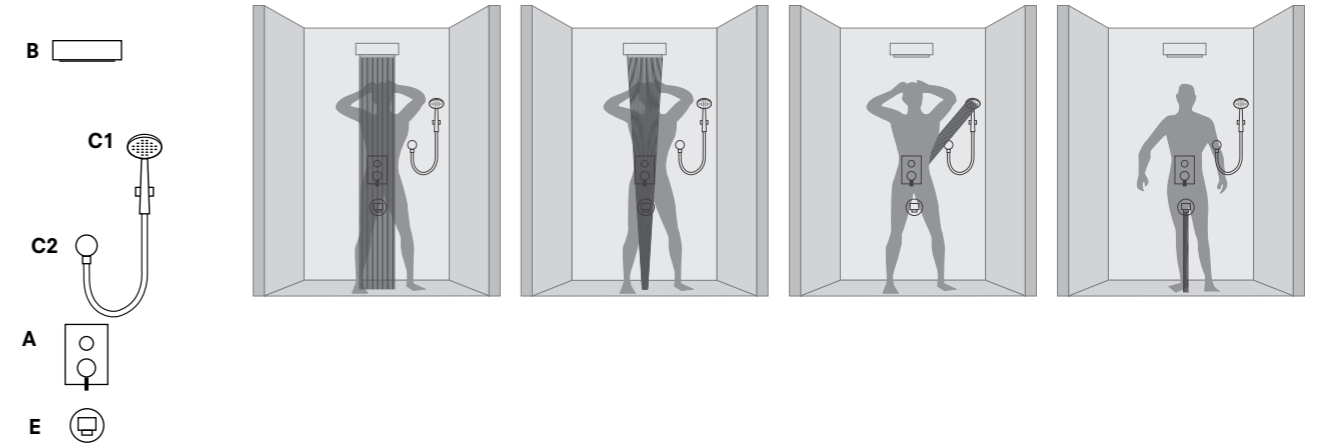

KALEBOX ANKASTRE DUŞ SİSTEMLERİ ÜRÜN UYUM TABLOSU

A Ankastr banyo bataryası	<p>310201200097 Idea - Siva Üstü [4 Çıkışlı / 3 Çıkışlı]</p> <p>410200500050 Termostatik Banyo Bataryası [3 Çıkışlı]</p>	+	<p>410200500224 Kalebox [Siva Altı]</p>
B Tepe duşu	<p>410200500313 Rain 2F Ankastr Tepe Duşu</p>		
C1 El duşu	<p>310201200057 Rain S120 Plus [5 Fonksiyonlu]</p> <p>310201200056 Rain S120 [5 Fonksiyonlu]</p> <p>310201200055 / 310201200072 Rain S100 [5 Fonksiyonlu]</p> <p>310201200054 Rain Tube</p> <p>310201200053 / 310201200073 Rain S100 [3 Fonksiyonlu]</p> <p>310201200052 / 310201200074 Rain S100 Chrome</p> <p>310201200051 / 310201200075 Rain S80 Solo</p>		
C2 Ankastr el duşu çıkışı	<p>748 59701 55 Ankastr El Duşu Çıkışı-Kare</p> <p>748 59700 55 Ankastr El Duşu Çıkışı-Yuvarlak</p>		