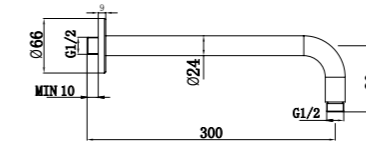

DUVARDAN DİRSEK

Uzunluk 30 cm
Duvardan monte
G1/2" su girişi
Tepe duşları için

Altın

410200500329