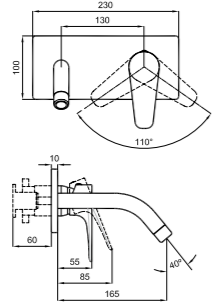

ANKASTRE LAVABO BATARYASI [SIVA ÜSTÜ]

Konfor Uzunluğu: 165 mm
Kalebox (410200500207)'nin final montaj parçasıdır.
Siva altı sistemi içermez
Rozet takımı ve kartuş sistemini içerir
40 mm seramik kartuş
Akış düzenleyici ile %40 su tasarrufu
Cascade akış düzenleyici

KOD

310201200087

KALEBOX ANKASTRE LAVABO BATARYASI [SIVA ALTI]

Siva üstü final montaj parçası ayrıca sipariş edilmelidir.
G 1/2" su girişi/çıkışı
10 mm duvar toleransı
Montaj sonrası test/temizlik için özel plastik kapatma

KOD

410200500207

KOD