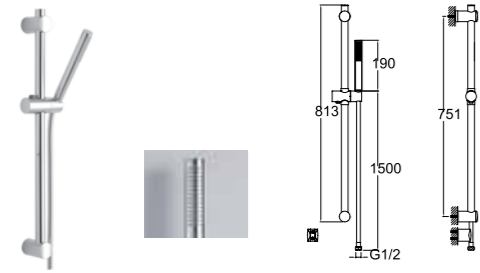

DUŞ SİSTEMLERİ I SÜRGÜLÜ EL DUŞU TAKIMLARI

RAIN TUBE SÜRGÜLÜ EL DUŞU TAKIMI

Sürgü uzunluğu: 813 mm
Sürgü çapı: 25 mm
Pirinç üzeri krom kaplama
760 mm yükseklik ayarı
Sabit el duşu tutucu
1,5 metre spiral hortum

KOD

310201200064