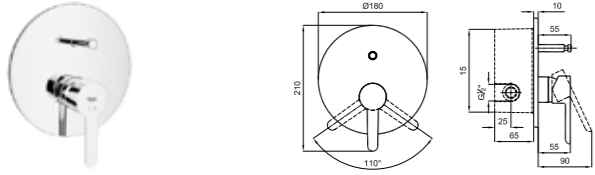

VERDE

ANKASTRE BANYO BATARYASI [SIVA ÜSTÜ]

K-Box Banyo Bataryası (410200502541)'nin final montaj parçasıdır.
Sıva altı sistemi içermez.
Rozet takımı ve kumanda kolu içerir.
35 mm seramik kartuş
Basmalı tip yönlendirici
2 Fonksiyonlu: Tepe duşu, el duşu, çıkış ucu,
su jeti uygulamalarından ikisi kullanılabilir.

KOD

410200502527

K-BOX ANKASTRE LAVABO BATARYASI [SIVA ALTI]

Sıva üstü final montaj parçası ayrıca sipariş edilmelidir.
G 1/2" su girişi/çıkışı
İki fonksiyonlu kullanılabilir.
Montaj sonrası test/temizlik için özel plastik kapatma

410200502541

35mm Seramik Kartuş