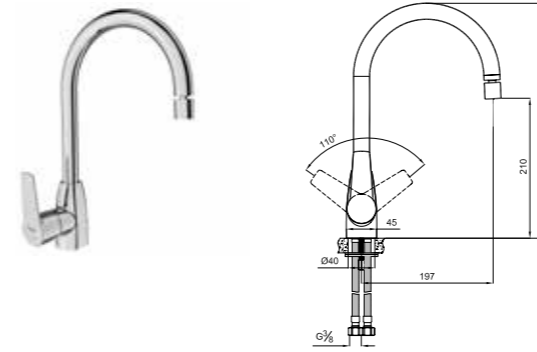

410200500263

MARE DÖNER MUTFAK BATARYASI

Konfor Uzunluğu: 196 mm
Konfor Yüksekliği: 227 mm
360° dönebilen çıkış ucu
35 mm seramik kartuş
Honeycomb akış düzenleyici

410200502500

KOD

410200502963

MARE MAFSALLI DÖNER MUTFAK BATARYASI