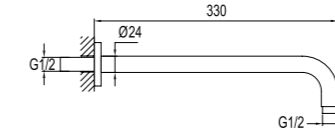

KOD

410200502875

DUŞ SİSTEMLERİ I DİRSEKLER

RENK

KOD

DUVARDAN DİRSEK

Uzunluk 33 cm
Duvardan monte
G1/2" su girişi
Tepe duşları için

410200600087