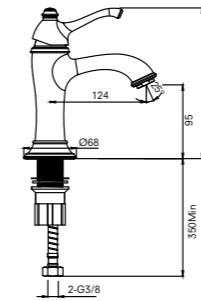

LAVABO BATARYASI