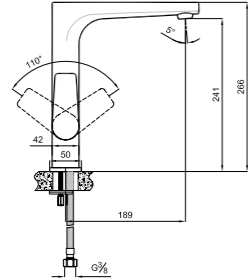

DÖNER MUTFAK BATARYASI

Konfor Uzunluğu: 189 mm
Konfor Yüksekliği: 241 mm
360° dönebilen çıkış ucu
35 mm seramik kartuş
Honeycomb akış düzenleyici

KOD

410200502537

KOD