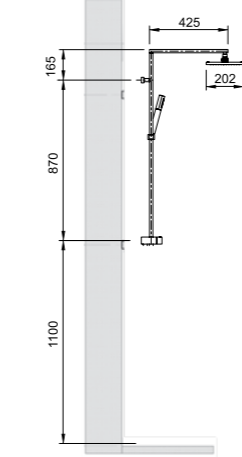

KARE DUŞ BARI

410200500320

Ankastre işleme gerek kalmadan kolay montaj imkanı
El duşu çıkışına (G1/2") sahip duş/banyo bataryaları ile kullanılır.
El duşu-tepe duşu ve yönlendiricisi dahil
Batarya-duş barı bağlantısı için 80 cm spiral
1,5 el duşu spirali
Montaj yüksekliği kişiye özel olarak tepe duşu altında rahatça yıkanılacak şekilde ayarlanmalıdır.