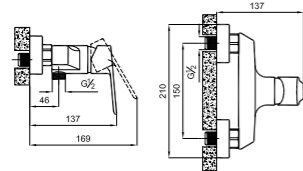

DUŞ BATARYASI

35 mm seramik kartuş

410200502513

KOD