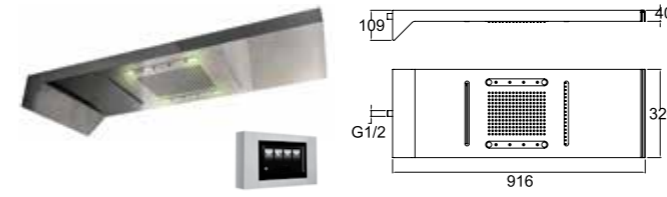

G1/2" giriş/çıkış

DUŞ SİSTEMLERİ

Slim Duş Başlığı
410200500326

DUŞ SİSTEMLERİ I TEPE DUŞLARI

KOD

ETERNAL DUŞ SİSTEMİ VE ELEKTRONİK KUMANDA

410200500324

Eternal duş kabini ve duş teknesi ile birlikte kullanılmalıdır.
Bitmiş zemin uygulaması öncesi ankastre montajı tamamlanmalıdır
Sıva altı montaj sistemi ürüne dahil
2 farklı su akış fonksiyonu: Şelale ve normal
Elektronik kumandası ile ortam ışığı kontrolü ve su akış kontrolü sağlanmaktadır.
Elektronik kumanda ayrı bir yere monte edilmektedir