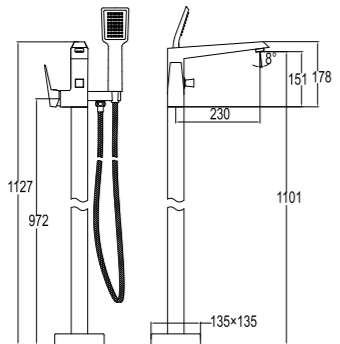

KÜVET BATARYASI

Konfor Uzunluğu: 230 mm
Konfor Yüksekliği: 1101 mm
40 mm seramik kartuş
G 1/2" su girişi
Yere monte, bitmiş zemin uygulaması
öncesi sıva altı montaj yapılmalı.
Gizli akış düzenleyici
El duşu takımı dahil

410200500137