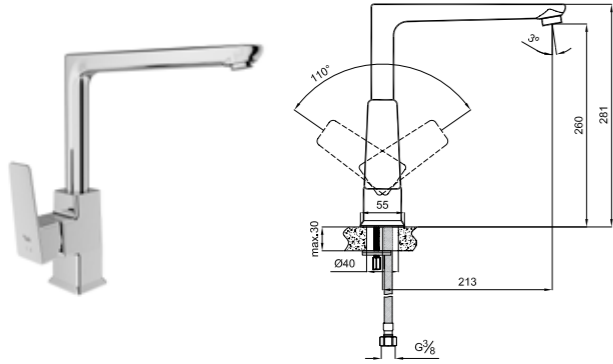

BASICS DÖNER MUTFAK BATARYASI

Konfor Uzunluğu: 213 mm
Konfor Yüksekliği: 260 mm
360° dönebilen çıkış ucu
35 mm seramik kartuş
Honeycomb akış düzenleyici
5 litre/dakika su akışı (her basınçta)

KOD

410200502996