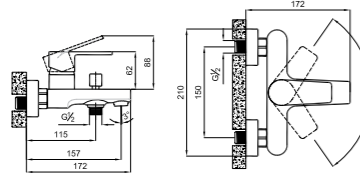

410200502535

YÜKSEK LAVABO BATARYASI

Konfor Uzunluğu: 190 mm
Konfor Yüksekliği: 277 mm
35 mm seramik kartuş
±7° Oynar Akış Düzenleyici

KOD

410200502952

BANYO BATARYASI

Konfor Uzunluğu: 157 mm
35 mm seramik kartuş
Kilitmeli duş kumanda
Honeycomb akış düzenleyici