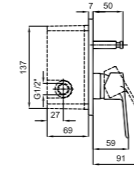

ANKASTRE BANYO BATARYASI [SIVA ÜSTÜ]

K-Box Banyo Bataryası (410200502541)'nin final montaj parçasıdır.
Sıva altı sistemi içermez.
Rozet takımı ve kumanda kolu içerir.
35 mm seramik kartuş
Basmalı tip yönlendirici
2 Fonksiyonlu: Tepe duşu, el duşu, çıkış ucu, su jeti uygulamalarından ikisi kullanılabilir.

410200502515