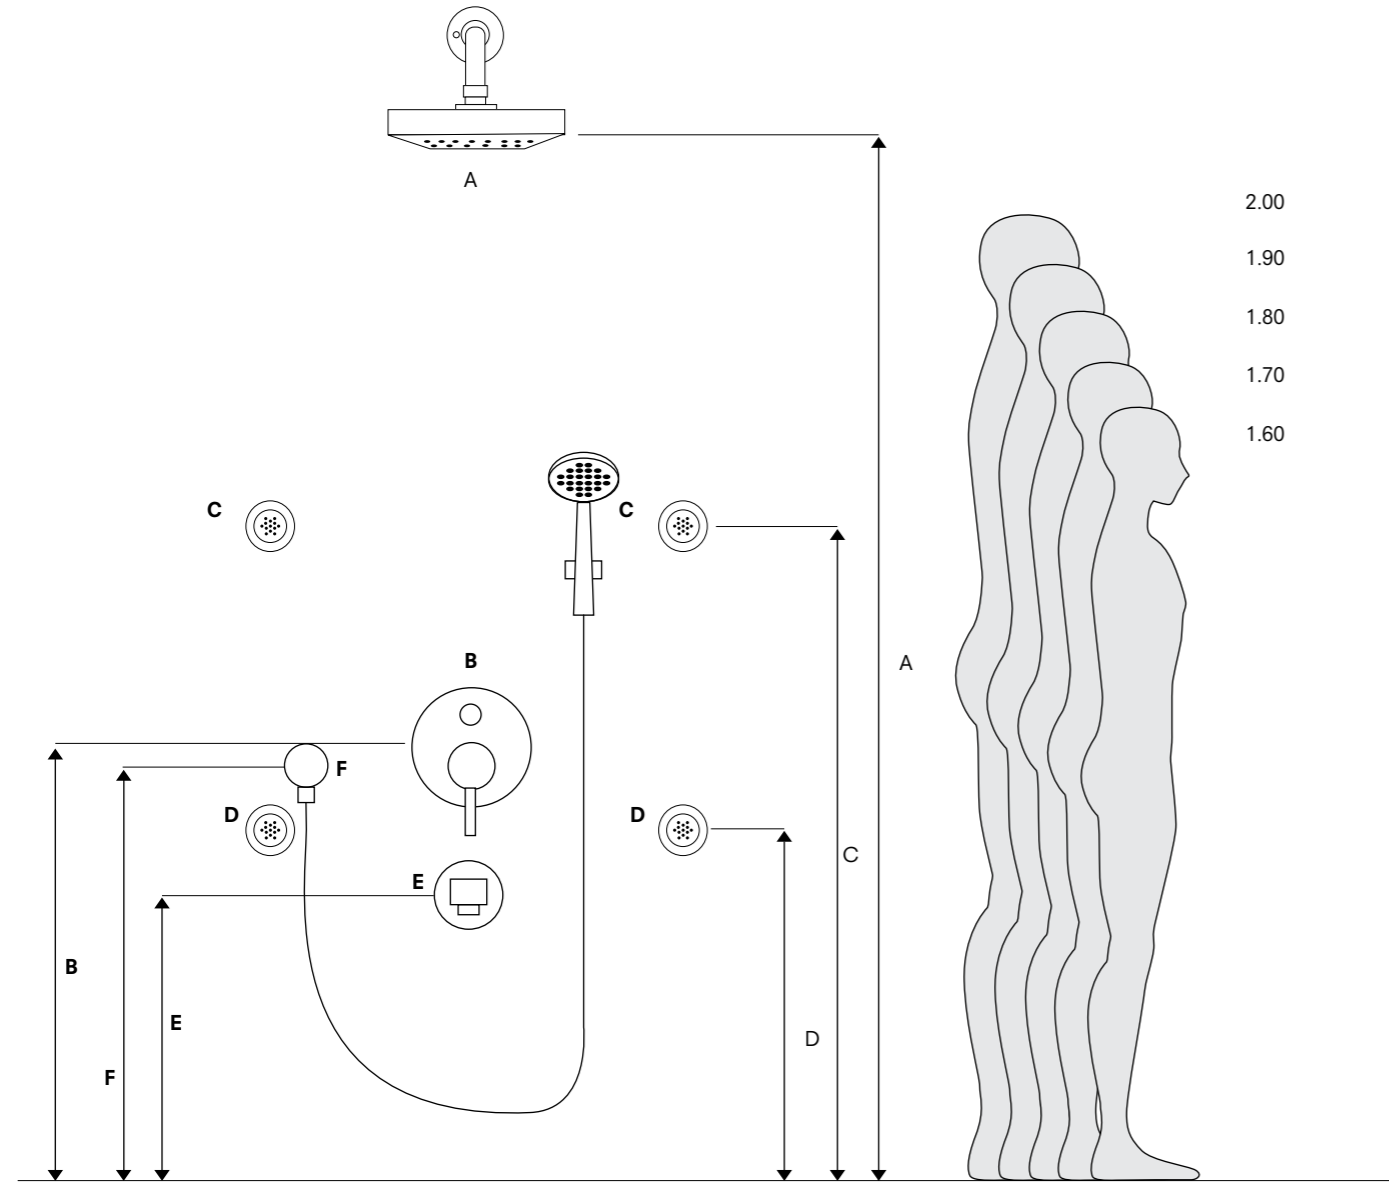

KALEBOX ANKASTRE DUŞ SİSTEMLERİ ÜRÜN UYUM TABLOSU

Kullanıcının Boyu

Montaj Yüksekliği	mm*	1600	1700	1800	1900	2000
A		2000	2100	2200	2300	2400
B		1050	1100	1150	1200	1250
C		1300	1400	1500	1600	1700
D		950	1050	1150	1250	1350
E		850	900	950	1000	1050
F		1050	1100	1150	1200	1250

* Verilen ölçüler bitmiş zemine göre dir.