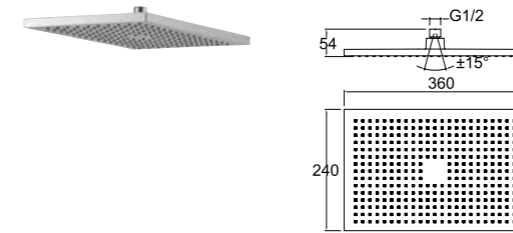

DUŞ BAŞLIĞI [DİKDÖRTGEN]

36x24 cm dikdörtgen
Krom kaplı ABS plastik
Kireci kolay temizleyen esnek su akış ağızlıkları
Duruş açısını ayarlamaya yarayan mafsallı
Uygulamaya uygun montaj dirseği seçilmelidir.

410200502872