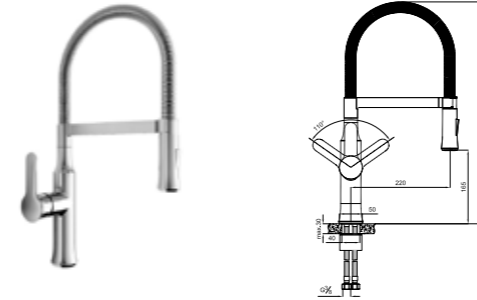

KOD

PROFESSIONAL SİRALLİ MUTFAK BATARYASI

410200500189

Konfor uzunluğu: 220 mm
Konfor yüksekliği: 165 mm
Çift fonksiyon ile basınçlı veya dolgun yıkama
Özel sabitleyicisinden çıkabilen esnek yıkama
hortumu ile eviyenin her yerine ulaşma imkanı