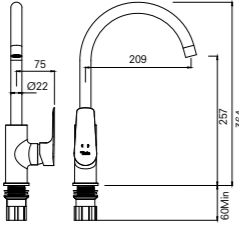

410200500260

Konfor Uzunluğu: 166 mm
35 mm seramik kartuş
Honeycomb akış düzenleyici
Kilitlemeli duş kumanda

DÖNER MUTFAK BATARYASI

410200500263

Konfor Uzunluğu: 209 mm
Konfor Yüksekliği: 257 mm
360° dönebilen çıkış ucu
35 mm seramik kartuş
Honeycomb akış düzenleyici