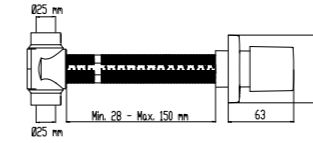

V200

410200502840

Ø25 mm su giriş ve çıkışı
180° dönlümlü seramik diskli kumanda
PPRC siva altı gövde
Asma klozetler için taharet musluğu olarak kullanılır.
Ø68 mm rozet