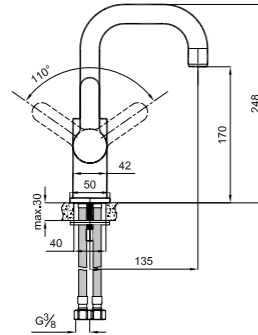

Konfor Uzunluğu: 135 mm
Konfor Yüksekliği: 170 mm
35 mm seramik kartuş
360° dönebilen çıkış ucu
Honeycomb akış düzenleyici

410200502529

BANYO BATARYASI