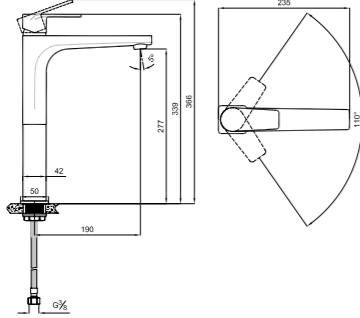

SEMPRE

LAVABO BATARYASI

Konfor Uzunluğu: 134 mm
Konfor Yüksekliği: 119 mm
35 mm seramik kartuş
±7° Oynar Akış Düzenleyici

KOD

410200502535

YÜKSEK LAVABO BATARYASI

Konfor Uzunluğu: 190 mm
Konfor Yüksekliği: 277 mm
35 mm seramik kartuş
±7° Oynar Akış Düzenleyici

KOD

410200502952

BANYO BATARYASI