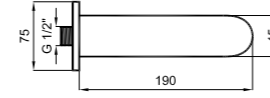

BANYO ÇIKIŞ UCU