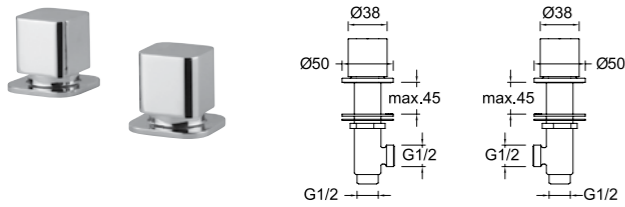

BİDE BATARYASI [ÇİFT KUMANDALI]

Pirinç üzeri krom kaplama
Çift kumandalı

410200500199

KOD