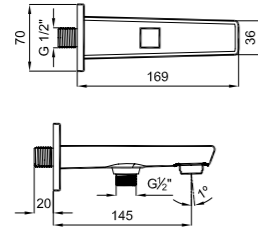

BANYO ÇIKIŞ UCU [DUŞ KUMANDALI]

410200502958

Ankastre banyo/duş bataryaları ile uyumludur.
Önceden ankastre tesisatın çekilmiş olması gereklidir.
Konfor uzunluğu: 145 mm
Kilitlemeli duş kumandası