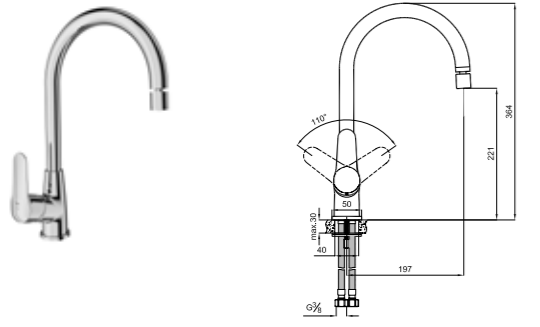

410200502965

MUTFAK BATARYALARI

TREVI DÖNER MUTFAK BATARYASI

Konfor Uzunluğu: 196 mm
Konfor Yüksekliği: 240 mm
360° dönebilen çıkış ucu
35 mm seramik kartuş
Honeycomb akış düzenleyici

KOD

410200502519

TREVI MAFSALLI DÖNER MUTFAK BATARYASI