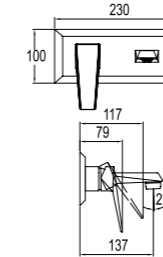

ANKASTRE LAVABO BATARYASI [SIVA ÜSTÜ]

410200500134

Kalebox (410200500207)'in final montaj parçasıdır.
Siva altı sistemi içermez.
Rozet takımı ve kartuş sistemini içerir.
Konfor uzunluğu: 165 mm
40 mm seramik kartuş
5.0 lt/dakika su akışı
Cascade akış düzenleyici

- %60 Su Tasarrufu
- ±7° Oynar Akış Düzenleyici
- 40mm Seramik Kartuş
- Ücretsiz Montaj