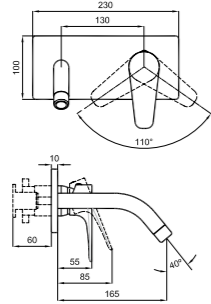

ANKASTRE LAVABO BATARYASI [SIVA ÜSTÜ]

Konfor Uzunluğu: 165 mm
Kalebox (410200500207)'nin final montaj parçasıdır.
Siva altı sistemi içermez
Rozet takımı ve kartuş sistemini içerir
40 mm seramik kartuş
Akış düzenleyici ile %40 su tasarrufu
Cascade akış düzenleyici

RENK	KOD
Mat Siyah	310201200119

KALEBOX ANKASTRE LAVABO BATARYASI [SIVA ALTI]

Siva üstü final montaj parçası ayrıca sipariş edilmelidir.
G 1/2" su girişi/çıkışı
10 mm duvar toleransı
Montaj sonrası test/temizlik için özel plastik kapatma

410200500207