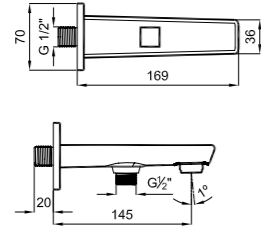

ÇIKIŞ UÇLARI

SEMPRE BANYO ÇIKIŞ UCU [DUŞ KUMANDALI]

Ankastre banyo/duş bataryaları ile uyumludur.
Önceden ankastre tesisatın çekilmiş olması gereklidir.
Konfor uzunluğu: 145 mm
Kilitlemeli duş kumandası

KOD

410200502958

Honeycomb
Akış Düzenleyici