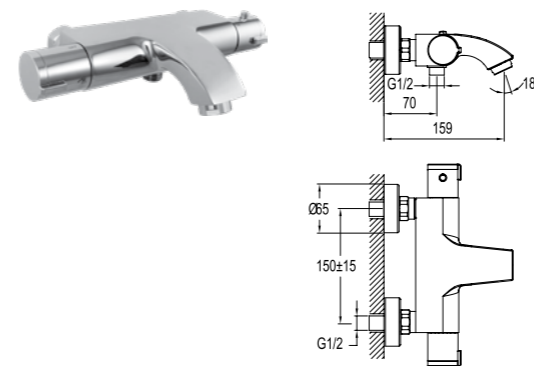

MAXI TERMOSTATİK BANYO BATARYASI

Honeycomb akış düzenleyici
Termostatik kartuş ile sıcak-soğuk suyu karıştırarak
istenilen derecede suyu verme özelliği

410200500002