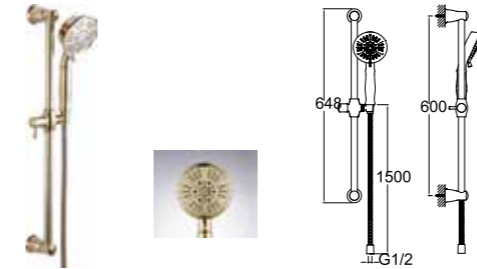

VICTORIAN SÜRGÜLÜ EL DUŞU TAKIMI