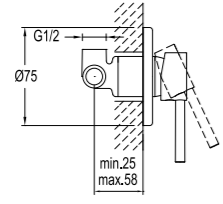

MUSLUKLAR I ANKASTRE STOP VALFLER

RENK **KOD**

DOMINO ANKASTRE TAHARET BATARYASI [SICAK-SOĞUK SU BAĞLANTILI]

410200500275

Sıcak ve soğuk su bağlantılı
G1/2" su girişleri ve çıkışı
Asma klozetler için taharet musluğu olarak kullanılır.
75 mm rozet çapı