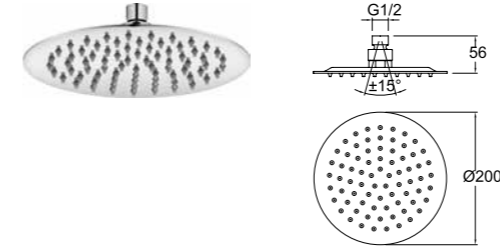

SLIM DUŞ BAŞLIĞI [YUVARLAK 20 cm]

20 cm çap
Paslanmaz çelik
Kireci kolay temizleyen esnek su akış ağızlıkları
Duruş açısını ayarlamaya yarayan mafsallı
Uygulamaya uygun montaj dirseği seçilmelidir.
3 mm'lik kalınlığı ile ince görüntü
9 litre/dakika su akışı (her basınçta)

KOD

310201200080