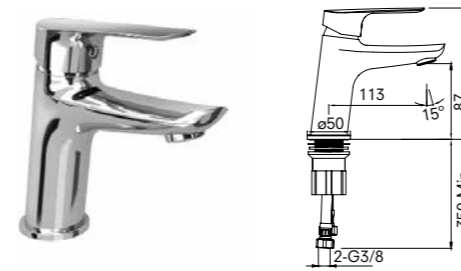

TANDEM

Lavabo Bataryası H2
410200500257

KOD

LAVABO BATARYASI H10*

410200500256

Konfor Uzunluğu: 111 mm
Konfor Yüksekliği: 67 mm
35 mm seramik kartuş
Honeycomb akış düzenleyici

LAVABO BATARYASI H12

410200500257