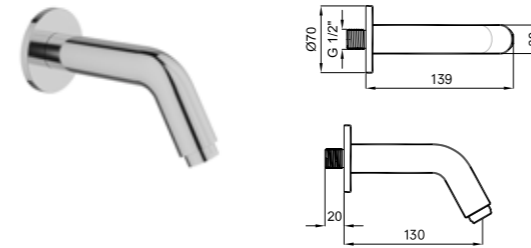

BANYO ÇIKIŞ UCU

Ankastr banyo/duş bataryaları ile uyumludur.
Önceden ankastr tesisatın çekilmiş olması gereklidir.
Konfor uzunluğu: 130 mm

410200502953

Honeycomb Akış Düzenleyici

BANYO ÇIKIŞ UCU [DUŞ KUMANDALI]