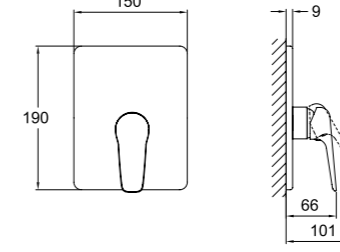

ANKASTRE DUŞ BATARYASI [SIVA ÜSTÜ]

KaleBox (410200500214)'ın final montaj parçasıdır.
Sıva altı sistemi içermez.
Rozet takımı ve kartuş sistemini içerir.
35 mm seramik kartuş
1 Fonksiyonlu: Tepe duşu, el duşu, çıkış ucu, su jeti uygulamalarından biri kullanılabilir.

310201200096

KALEBOX BASIC ANKASTRE BANYO / DUŞ BATARYASI [SIVA ALTI]

Sıva üstü final montaj parçası ayrıca sipariş edilmelidir.
G 1/2" su girişi/çıkışı
Tek fonksiyon yada iki fonksiyonlu kullanılabilir.
28 mm duvar toleransı
Montaj sonrası test/temizlik için özel plastik kapatma

410200500214

Duvar mesafesi yeterli olmadığı durumlarda 410200500208 parçası ile 2 cm uzatma şansı uzatma parçası gerektiğinde birbirine eklenerek kullanılabilir.