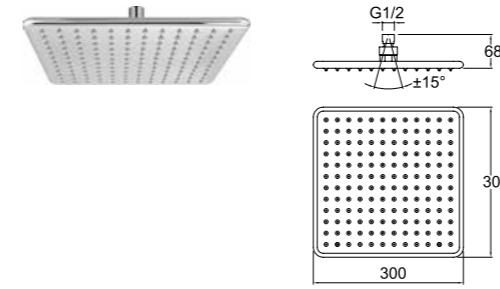

SOFT DUŞ BAŞLIĞI [KARE 30 cm]

30 cm x 30 cm kare
Paslanmaz çelik
Kireci kolay temizleyen esnek su akış ağızlıkları
Duruş açısını ayarlamaya yarayan mafsallı
Uygulamaya uygun montaj dirseği seçilmelidir.
9 litre/dakika su akışı (her basınçta)

310201200082