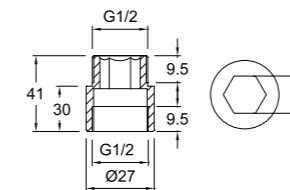

UZATMA 3 cm

410200500213

G1/2" giriş/çıkış
Sipariş adedi 50 adet ve katlarıdır.

KALEBOX BASIC ANKASTRE BANYO / DUŞ BATARYASI UZATMA PARÇASI

410200500208

G1/2" giriş/çıkış