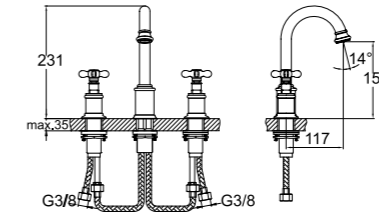

LAVABO BATARYASI [3 DELİKLİ LAVABOLAR İÇİN]

410200500229

Konfor Uzunluğu: 117 mm
Konfor Yüksekliği: 158 mm
90° dönüşlü seramik diskli kumanda
Honeycomb akış düzenleyici