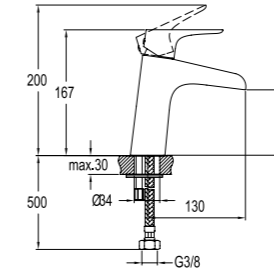

410200500137

WATERFALL

Lavabo Bataryası [Şelale Akışlı]
410200500128

KOD

LAVABO BATARYASI [ŞELELE AKIŞLI]

410200500128

Konfor Uzunluğu: 130 mm
Konfor Yüksekliği: 87 mm
35 mm seramik kartuş
Şelale akış

YÜKSEK LAVABO BATARYASI [ŞELELE AKIŞLI]