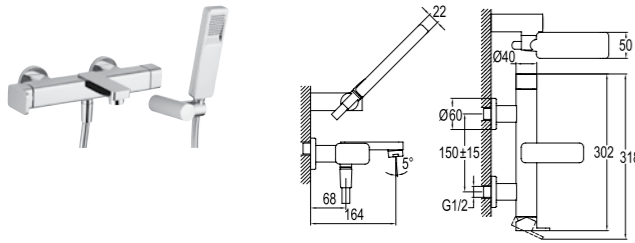

BANYO BATARYASI [EL DUŞU TAKIMI DAHİL]

Konfor Uzunluğu: 164 mm
35 mm seramik kartuş
Honeycomb akış düzenleyici
El duşu takımı dahildir.
Yandan duş kumandası

410200500204