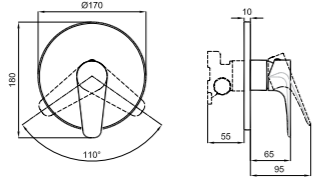

ANKASTRE DUŞ BATARYASI [SIVA ÜSTÜ]