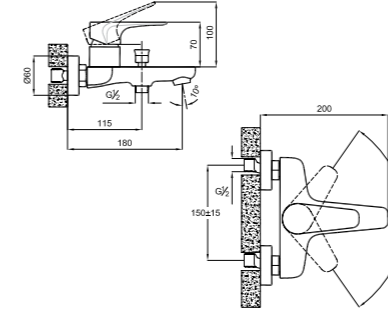

BANYO BATARYASI

Konfor Uzunluğu: 180 mm
40 mm seramik kartuş
Kilitlemeli duş kumanda

RENK	KOD
Mat Siyah	410200500508

DUŞ BATARYASI