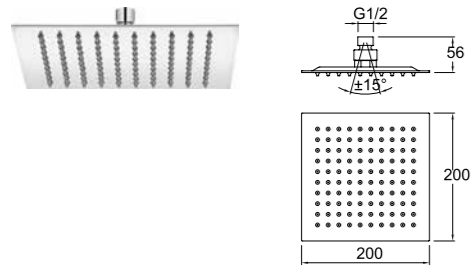

SLIM DUŞ BAŞLIĞI [KARE 20x20 cm]

20 cm x 20 cm kare
Paslanmaz çelik
Kireci kolay temizleyen esnek su akış ağızlıkları
Duruş açısını ayarlamaya yarayan mafsallı
Uygulamaya uygun montaj dirseği seçilmelidir.
3 mm'lik kalınlığı ile ince görüntü
9 litre/dakika su akışı (her basınçta)

310201200078