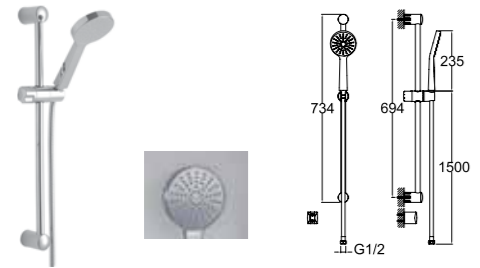

RAIN S100 CHROME SÜRGÜLÜ EL DUŞU TAKIMI

El duşu ön yüz çapı: 100 Ø
Krom kaplı su akış yüzeyi
Sürgü uzunluğu: 734 mm
Sürgü çapı: 25 mm
520 mm yükseklik ayarı
Sabit el duşu tutucu
1,5 metre spiral hortum
Ankastre batarya ile 748 59700 55 veya 748 59701 55 kodlu ankastre el duşu çıkışı kullanılmalıdır.

KOD

310201200062