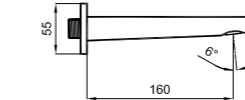

Ankastre banyo/duş bataryaları ile uyumludur.
Önceden ankastre tesisatın çekilmiş olması gereklidir.
Konfor uzunluğu: 160 mm