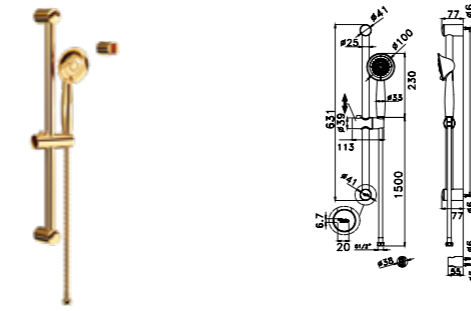

S80 SOLO SÜRGÜLÜ EL DUŞU TAKIMI [3 FONKSİYONLU]

El duşu ön yüz çapı: 100 Ø
Sürgü uzunluğu: 631 mm
Sürgü çapı: 25 mm
550 mm yükseklik ayarı
Sabit el duşu tutucu
1,5 m spiral hortum

RENK

KOD

Altın

410200500342