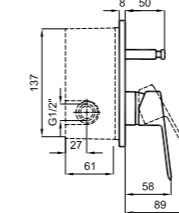

ANKASTRE BANYO BATARYASI

410200502866

K-Box Banyo Bataryası (410200502541)'nin final montaj parçasıdır.
Sıva altı sistemi içermez.
Rozet takımı ve kumanda kolu içerir.
35 mm seramik kartuş
Basmalı tip yönlendirici
2 Fonksiyonlu: Tepe duşu, el duşu, çıkış ucu, su jeti uygulamalarından ikisi kullanılabilir.