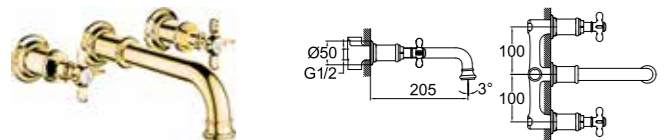

ANKASTRE LAVABO BATARYASI

Konfor Uzunluğu: 205 mm
90° dönuşlü seramik diskli kumanda
Honeycomb akış düzenleyici

- Honeycomb Akış Düzenleyici
- 90° Seramik Salmastra
- Ücretsiz Montaj

Altın

410200500232