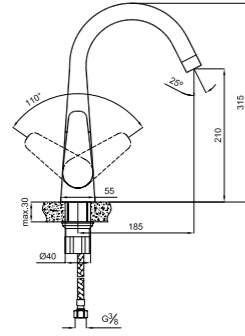

MUTFAK BATARYALARI

ZERO DÖNER MUTFAK BATARYASI