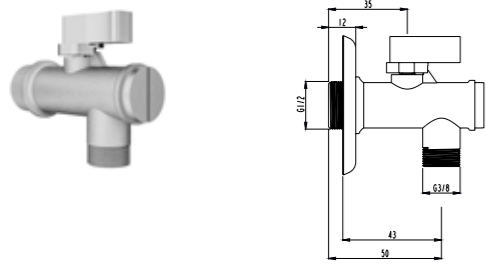

T100 FİLTRELİ ARA MUSLUK

410200500634

G1/2" su girişi, G3/8" su çıkışı
Konfor uzunluğu: 43 mm
62 mm rozet çapı
Küresel vana seramik disksiz

UZATMALAR

KOD