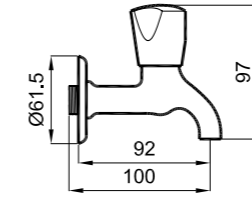

S100 KISA MUSLUK

410200500641

Konfor uzunluğu: 92 mm
62 mm rozet çapı
Çıkış ucunda akış düzenleyen süzgeç
180° dönüştü seramik diskli salmastra