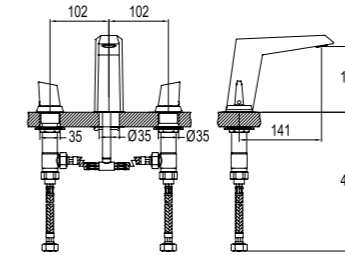

LAVABO BATARYASI [3 DELİKLİ LAVABOLAR İÇİN]

410200500133

Konfor Uzunluğu: 141 mm
Konfor Yüksekliği: 113 mm
90° dönüşlü seramik diskli kumanda
5.0 lt/dakika su akışı

- %60 Su Tasarrufu
- ±7° Oynar Akış Düzenleyici
- 90° Seramik Salmastra
- Ücretsiz Montaj