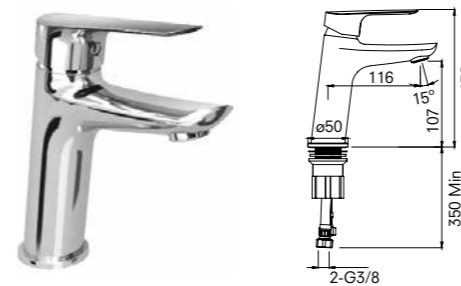

LAVABO BATARYASI H14

410200500258

Konfor Uzunluğu: 116 mm
Konfor Yüksekliği: 107 mm
35 mm seramik kartuş
Honeycomb akış düzenleyici