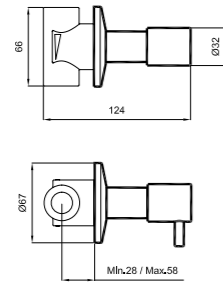

B100

Krom 410200500626

Ø20 mm su giriş ve çıkışı
180° dönlü seramik diskli kumanda
Kayar rozetli
PPRC siva altı gövde
Asma klozetler için taharet musluğu olarak kullanılır.
Ø67 mm rozet