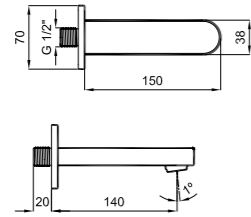

NOVA BANYO ÇIKIŞ UCU

Ankastre banyo/duş bataryaları ile uyumludur.
Önceden ankastre tesisatın çekilmiş olması gereklidir.
Konfor uzunluğu: 140 mm

410200502955

Honeycomb
Akış Düzenleyici