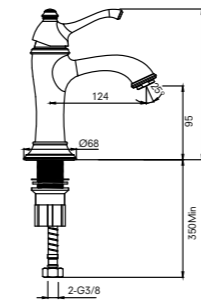

Konfor Uzunluğu: 168 mm
35 mm seramik kartuş
%40 su tasarruflu honeycomb akış düzenleyici

410200500122

LAVABO BATARYASI

Konfor Uzunluğu: 124 mm
Konfor Yüksekliği: 95 mm
35 mm seramik kartuş
%40 su tasarruflu honeycomb akış düzenleyici