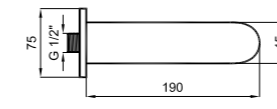

ZERO BANYO ÇIKIŞ UCU

410200500513