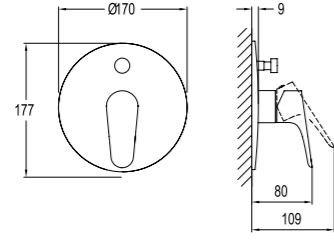

WATERFALL

ANKASTRE BANYO BATARYASI [SIVA ÜSTÜ]

KaleBox (410200500214)'ın final montaj parçasıdır.
Sıva altı sistemi içermez
Rozet takımı ve kartuş sistemini içerir.
35 mm seramik kartuş
Basmalı tip yönlendirici
2 Fonksiyonlu: Tepe duşu, el duşu, çıkış ucu, su jeti uygulamalarından ikisi kullanılabilir.

KOD

310201200006

KALEBOX BASIC ANKASTRE BANYO / DUŞ BATARYASI [SIVA ALTI]

Sıva üstü final montaj parçası ayrıca sipariş edilmelidir.
G 1/2" su girişi/çıkışı
Tek fonksiyon yada iki fonksiyonlu kullanılabilir.
28 mm duvar toleransı
Montaj sonrası test/temizlik için özel plastik kapatma

Duvar mesafesi yeterli olmadığı durumlarda 410200500208 parçası ile 2 cm uzatma şansı uzatma parçası gerektiğinde birbirine eklenerek kullanılabilir.

410200500214