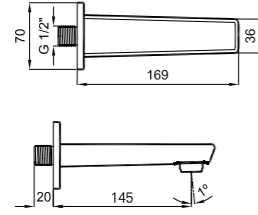

SEMPRE

KOD

BANYO ÇIKIŞ UCU

410200502957

Ankastre banyo/duş bataryaları ile uyumludur.
Önceden ankastre tesisatın çekilmiş olması gereklidir.
Konfor uzunluğu: 145 mm