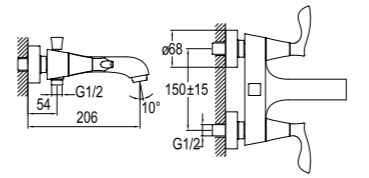

BANYO BATARYASI

Konfor Uzunluğu: 206 mm
90° dönuşlü seramik diskli kumanda
Honeycomb akış düzenleyici
Kilitlemeli duş kumandası

- Gizli Akış Düzenleyici
- 90° Seramik Salmastra
- Ücretsiz Montaj

Rose Gold 410200500167