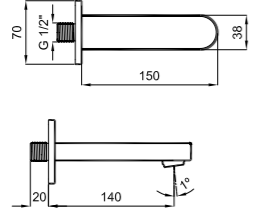

BANYO ÇIKIŞ UCU

410200502955

Ankastre banyo/duş bataryaları ile uyumludur.
Önceden ankastre tesisatın çekilmiş olması gereklidir.
Konfor uzunluğu: 140 mm

KOD