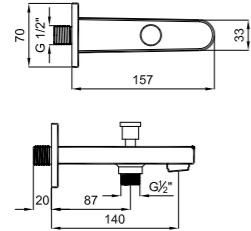

NOVA BANYO ÇIKIŞ UCU [DUŞ KUMANDALI]

Ankastre banyo/duş bataryaları ile uyumludur.
Önceden ankastre tesisatın çekilmiş olması gereklidir.
Konfor uzunluğu: 140 mm
Kilitlemeli duş kumandası

410200502956

Honeycomb
Akış Düzenleyici