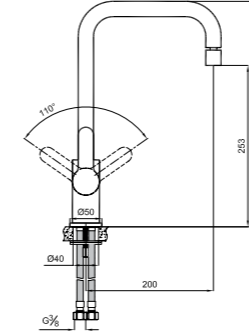

NOVA MAFSALLI DÖNER MUTFAK BATARYASI