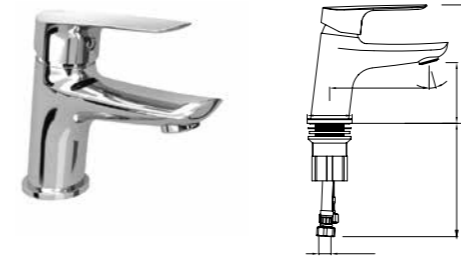

TANDEM

Lavabo Bataryası H2
410200500257

KOD

LAVABO BATARYASI H10*

410200500256

Konfor Uzunluğu: 111 mm
Konfor Yüksekliği: 67 mm
35 mm seramik kartuş
Honeycomb akış düzenleyici

LAVABO BATARYASI H12

410200500257