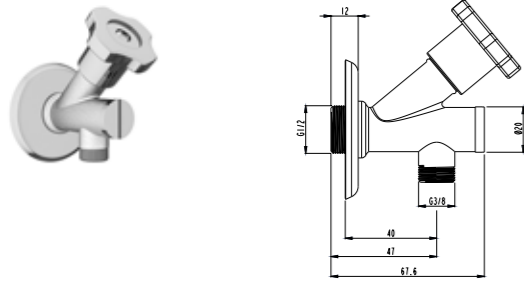

M100 ARA MUSLUK

410200500685

G1/2" su girişi, G3/8" su çıkışı
Konfor uzunluğu: 20 mm
62 mm rozet çapı
Klasik salmastra

MUSLUKLAR I ARA MUSLUKLAR

KOD

M100 FİLTRELİ ARA MUSLUK

410200500686

G1/2" su girişi, G3/8" su çıkışı
Konfor uzunluğu: 40 mm
62 mm rozet çapı
Klasik salmastra