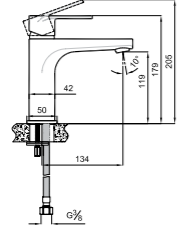

SEMPRE

LAVABO BATARYASI

Konfor Uzunluğu: 134 mm
Konfor Yüksekliği: 119 mm
35 mm seramik kartuş
±7° Oynar Akış Düzenleyici

KOD

410200502535