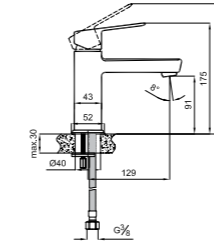

KOD

LAVABO BATARYASI

410200500516

Konfor Uzunluğu: 129 mm
Konfor Yüksekliği: 91 mm
35 mm seramik kartuş
Honeycomb akış düzenleyici

BANYO BATARYASI

410200500520

Konfor Uzunluğu: 176 mm
Isı ve akış sınırlayabilen 35 mm seramik kartuş
Honeycomb akış düzenleyici
Kilitlemeli duş kumandası