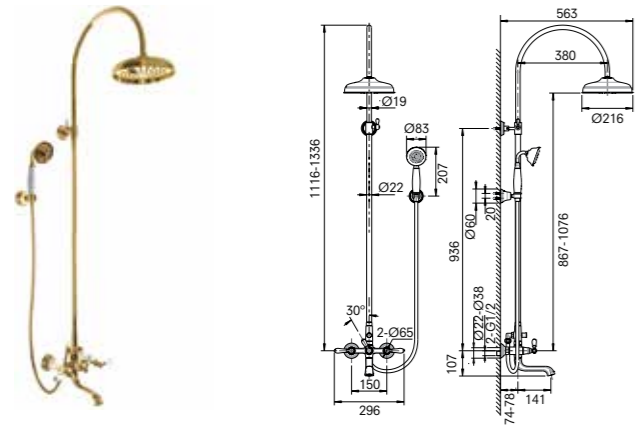

410200500131

ANGLOSAXON

Lavabo Bataryası [3 Delikli Lavabolar için]
410200500106

ANGLOSAXON

LAVABO BATARYASI [3 DELİKLİ LAVABOLAR İÇİN]

Konfor uzunluğu: 141 mm
 Konfor yüksekliği: 82 mm
 Seramik kulplu kumanda kolu
 90° dönümlü seramik diskli kumanda
 Gizli akış düzenleyici
 Sifon kumandalı
 Sifon alt grubu ürüne dahil değildir
 Sifon kumandalı ürünlerin taşma deliksiz lavabolarla uyumlu değildir.

RENK

KOD

Altın 410200500106

-  Gizli Akış Düzenleyici
-  90° Seramik Salmastıra
-  Ücretsiz Montaj

DUŞ BARLI BANYO BATARYASI [ELDUŞU TAKIMI DAHİL]

Konfor Uzunluğu: 141 mm
 Seramik kulplu kumanda kolu
 90° dönümlü seramik diskli kumanda
 Gizli akış düzenleyici
 Duş barı ve el duşu takımı dahil
 Tek fonksiyonlu, seramik gövdeli elduşu
 Ayarlanabilir yükseklik