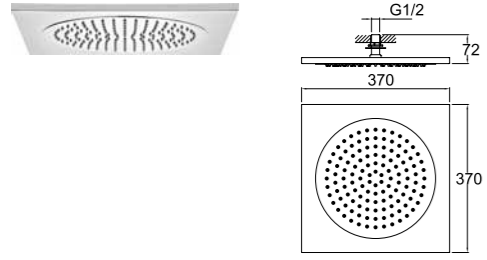

310201200075

YEŞİL BİNALAR İÇİN ÜRÜNLER

RAIN DUŞ BAŞLIĞI [37cmx37cm]

37 cm x 37 cm kare
Paslanmaz çelik
Kireci kolay temizleyen esnek su akış ağızlıkları
Uygulamaya uygun montaj dirseği seçilmelidir.
9 litre/dakika su akışı (her basınçta)