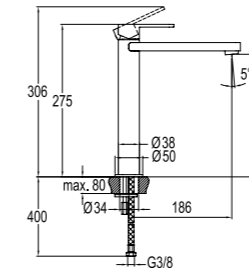

YÜKSEK LAVABO BATARYASI

410200500200

Konfor Uzunluğu: 186 mm
Konfor Yüksekliği: 221 mm
25 mm seramik kartuş
Honeycomb akış düzenleyici