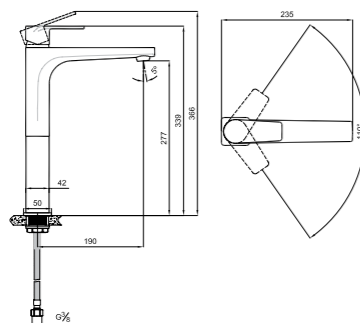

SEMPRE YÜKSEK LAVABO BATARYASI

Konfor Uzunluğu: 190 mm
Konfor Yüksekliği: 277 mm
35 mm seramik kartuş
±7° Oynar Akış Düzenleyici
5 litre/dakika su akışı (her basınçta)

410200502994

TREVI LAVABO BATARYASI

Konfor Uzunluğu: 107 mm
Konfor Yüksekliği: 70 mm
35 mm seramik kartuş
Honeycomb akış düzenleyici
5 litre/dakika su akışı (her basınçta)

410200502983