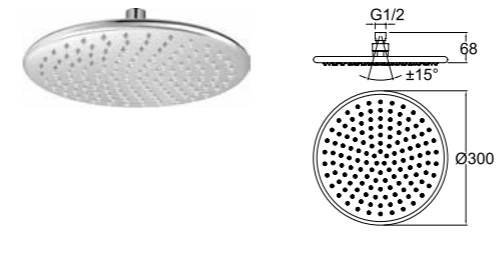

SOFT DUŞ BAŞLIĞI [YUVARLAK 30 cm]

30 cm çap
Paslanmaz çelik
Kireci kolay temizleyen esnek su akış ağızlıkları
Duruş açısını ayarlamaya yarayan mafsallı
Uygulamaya uygun montaj dirseği seçilmelidir.
9 litre/dakika su akışı (her basınçta)

310201200081