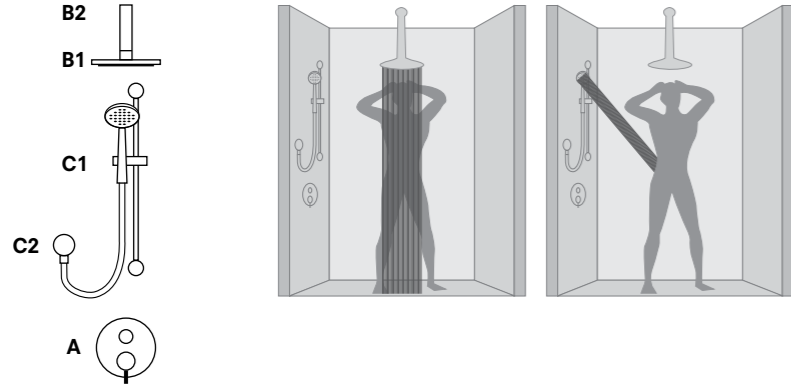

KALEBOX ANKASTRE DUŞ SİSTEMLERİ ÜRÜN UYUM TABLOSU

2 FONKSİYONLU

A Ankastr banyo bataryası	410200500206 Eternal*	410200500136 Diamante [Sıva Üstü] 310201200006 Waterfall [Sıva Üstü] 310201200088 Zero [Sıva Üstü] 310201200121 Zero [Sıva Üstü] 310201200095 Idea [Sıva Üstü]	+	410200500214 Kalebox [Sıva Altı]
	410200502866 Basics [Sıva Üstü] 410200502539 Sempre [Sıva Üstü] 410200502533 Nova [Sıva Üstü] 410200502527 Verde [Sıva Üstü] 410200502521 Trevi [Sıva Üstü] 410200502515 Mare [Sıva Üstü]	+	410200502541 K-Box [Sıva Altı]	
B1 Tepe duşu	410200500311 Rain [37x37cm] 310201200076 Slim [30x30 cm] 410200500325 Slim [20x20 cm] 310201200078 Slim [Yuvarlak 30 cm] 410200500323 Slim [Yuvarlak 20 cm] 310201200079 Slim [Yuvarlak 20 cm] 410200500321 Soft [Yuvarlak 30 cm] 310201200081 Soft [Yuvarlak 30 cm]	410200500328 Rain [37x37cm] 310201200082 Slim [30x30 cm] 410200502872 Slim [20x20 cm] 310201200083 Slim [Yuvarlak 30 cm] 410200502874 Slim [Yuvarlak 20 cm] 310201200084 Slim [Yuvarlak 20 cm] 410200502873 Minimalist [Kare 20 cm] 310201200085 Minimalist [Yuvarlak 25 cm] 410200502875 Minimalist [Yuvarlak 25 cm] 310201200086 Minimalist [Kare 20 cm] 410200502876 Rain [Yuvarlak 20 cm] 310201200087 Slim [Yuvarlak 20 cm]	+	410200502871 Duş Başlığı [5 Fonksiyonlu] 410200502870 Duş Başlığı [3 Fonksiyonlu] 410200502869 Duş Başlığı [1 Fonksiyonlu]
	410200600087 Rain [Duvardan] 410200500330 Rain [Tavandan 30 cm] 410200500331 Rain [Tavandan 10 cm] 410200500329 Rain [Duvardan]	+	410200502871 Duş Başlığı [5 Fonksiyonlu] 410200502870 Duş Başlığı [3 Fonksiyonlu] 410200502869 Duş Başlığı [1 Fonksiyonlu]	
C1 Sürgülü üst takım	310201200067 S120 Plus [5 Fonksiyonlu] 310201200066 S120 [5 Fonksiyonlu, Sabunluk Dahil] 310201200065 S100 [5 Fonksiyonlu] 310201200064 Rain Tube 310201200063 / 310201200069 S100 [3 Fonksiyonlu, Sabunluk Dahil] 310201200062 S100 Chrome 310201200061 S80 Solo			
	410200500306 Ankastr El Duşu Çıkışı-Kare 410200500304 Ankastr El Duşu Çıkışı-Yuvarlak			

* Eternal ankastr duş bataryası için sıva altı parça ürüne dahildir. Kalebox veya K-Box ürününe gerek yoktur.

2 FONKSİYONLU