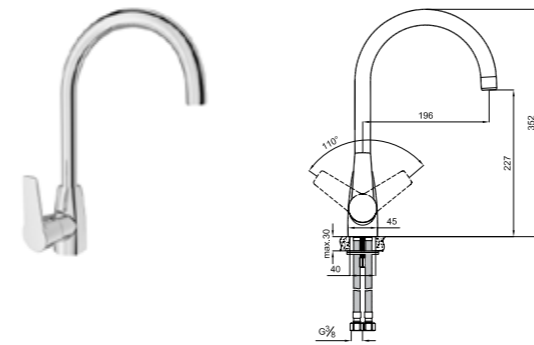

MARE DÖNER MUTFAK BATARYASI

Konfor Uzunluğu: 196 mm
Konfor Yüksekliği: 227 mm
360° dönebilen çıkış ucu
35 mm seramik kartuş
Honeycomb akış düzenleyici

KOD

410200502982