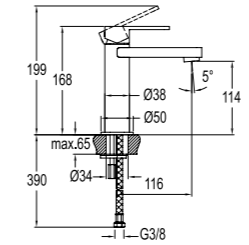

ETERNAL

Lavabo Bataryası [Şelale Akışlı]
410200500197

KOD

LAVABO BATARYASI [ŞELELE AKIŞLI]

410200500197

Konfor Uzunluğu: 131 mm
Konfor Yüksekliği: 120 mm
25 mm seramik kartuş
Şelale akış

LAVABO BATARYASI

410200500196