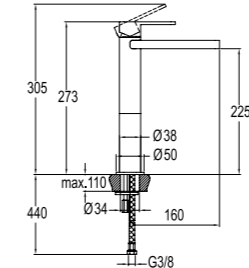

YÜKSEK LAVABO BATARYASI [ŞELELE AKIŞLI]

410200500201

Konfor Uzunluğu: 160 mm
Konfor Yüksekliği: 225 mm
25 mm seramik kartuş
Şelale akış