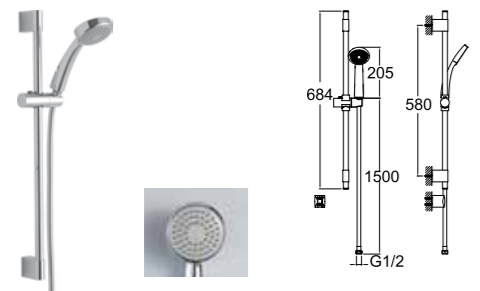

RAIN S80 SOLO SÜRGÜLÜ EL DUŞU TAKIMI

El duşu ön yüz çapı: 80 Ø
Sürgü uzunluğu: 585 mm
Sürgü çapı: 19 mm
520 mm yükseklik ayarı
Sabit el duşu tutucu
1,5 metre spiral hortum
Ankastre batarya ile 748 59700 55 veya 748 59701 55 kodlu ankastre el duşu çıkışı kullanılmalıdır.

KOD

310201200061