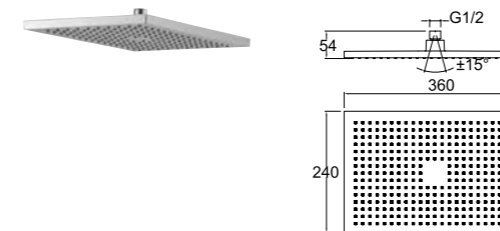

DUŞ BAŞLIĞI [DİKDÖRTGEN]

36 cm x 24 cm dikdörtgen
Krom kaplı ABS plastik
Kireci kolay temizleyen esnek su akış ağızlıkları
Duruş açısını ayarlamaya yarayan mafsallı
Uygulamaya uygun montaj dirseği seçilmelidir.
9 litre/dakika su akışı (her basınçta)

310201200083