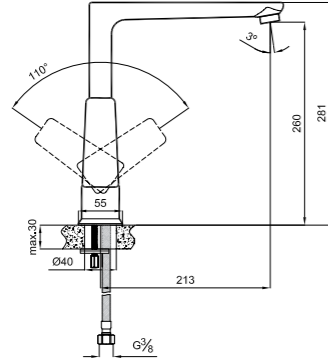

BASICS

ANKASTRE DUŞ BATARYASI

K-Box Duş Bataryası (410200502540)'nın final montaj parçasıdır.
Sıva altı sistemi içermez.
Rozet takımı ve kumanda kolu içerir.
35 mm seramik kartuş
1 Fonksiyonlu: Tepe duşu, el duşu, çıkış ucu, su jeti uygulamalarından birisi kullanılabilir.

KOD

410200502867

K-BOX ANKASTRE DUŞ BATARYASI [SIVA ALTI]

Sıva üstü final montaj parçası ayrıca sipariş edilmelidir.
G 1/2" su girişi/çıkışı
Tek fonksiyonlu kullanılabilir.
Montaj sonrası test/temizlik için özel plastik kapatma

410200502540

35mm Seramik Kartuş

DÖNER MUTFAK BATARYASI

Konfor Uzunluğu: 213 mm
Konfor Yüksekliği: 260 mm
360° dönebilen çıkış ucu
35 mm seramik kartuş
Honeycomb akış düzenleyici

410200502968

Honeycomb Akış Düzenleyici
35mm Seramik Kartuş