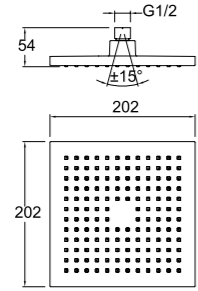

DUŞ SİSTEMLERİ I TEPE DUŞLARI

DUŞ BAŞLIĞI [KARE]

20x20 cm dikdörtgen
Krom kaplı ABS plastik
Kireci kolay temizleyen esnek su akış ağızıkları
Duruş açısını ayarlamaya yarayan mafsallı
Uygulamaya uygun montaj dirseği seçilmelidir.

KOD

410200502873