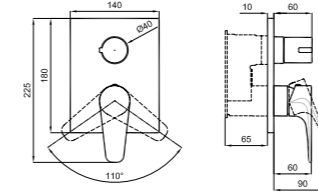

PRO ANKASTRE BANYO BATARYASI [SIVA ÜSTÜ]

KaleBox (410200500224)'ın final montaj parçasıdır.
Siva altı sistemi içermez.
Rozet takımı ve kartuş sistemini içerir.
40 mm seramik kartuş
Çevirmeli tip yönlendirici
4 ya da 3 Fonksiyonlu: Tepe duşu, el duşu, çıkış ucu,
su jeti uygulamalarından dördü yada üçü kullanılabilir.

KALEBOX ANKASTRE LAVABO BATARYASI [SIVA ALTI]

Siva üstü final montaj parçası ayrıca sipariş edilmelidir.
G 1/2" su girişi
Dört, üç, iki ya da tek fonksiyonlu kullanılabilir.
28 mm duvar toleransı
Montaj sonrası test/temizlik için özel plastik kapatma

410200500224