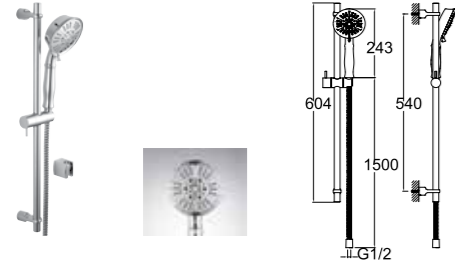

DUŞ SİSTEMLERİ I SÜRGÜLÜ EL DUŞU TAKIMLARI

KARİNA SÜRGÜLÜ EL DUŞU TAKIMI