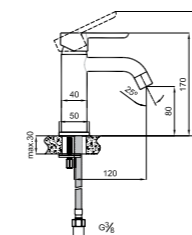

VERDE LAVABO BATARYASI

Konfor Uzunluğu: 120 mm
Konfor Yüksekliği: 80 mm
35 mm seramik kartuş
Bozuk para ile bile çıkabilen gizli akış düzenleyici
5 litre/dakika su akışı (her basınçta)

410200502985