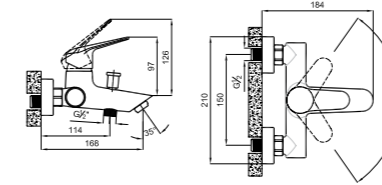

BANYO BATARYASI

410200502518

Konfor Uzunluğu: 168 mm
35 mm seramik kartuş
Kilitmeli duş kumanda
Honeycomb akış düzenleyici