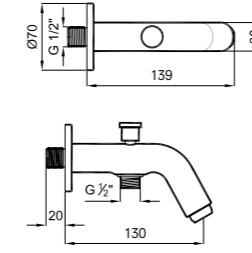

VERDE BANYO ÇIKIŞ UCU

Ankastre banyo/duş bataryaları ile uyumludur.
Önceden ankastre tesisatın çekilmiş olması gereklidir.
Konfor uzunluğu: 145 mm

410200502953

Honeycomb
Akış Düzenleyici

KOD

VERDE BANYO ÇIKIŞ UCU [DUŞ KUMANDALI]