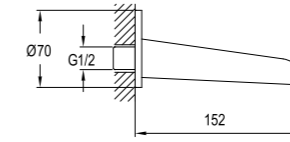

WATERFALL BANYO ÇIKIŞ UCU

410200500131