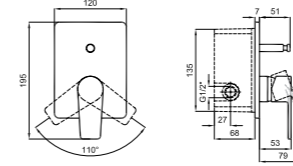

KOD

410200502536

DÖNER MUTFAK BATARYASI

Konfor Uzunluğu: 189 mm
Konfor Yüksekliği: 241 mm
360° dönebilen çıkış ucu
35 mm seramik kartuş
Honeycomb akış düzenleyici

KOD

410200502537

KOD

ANKASTRE BANYO BATARYASI [SIVA ÜSTÜ]