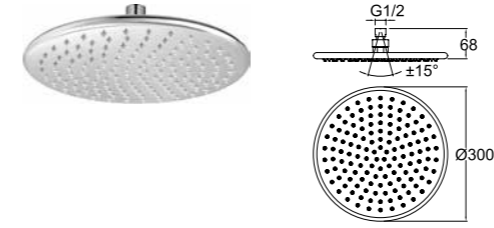

SOFT DUŞ BAŞLIĞI [YUVARLAK 30 cm]

30 cm çap
Paslanmaz çelik
Kireci kolay temizleyen esnek su akış ağızlıkları
Duruş açısını ayarlamaya yarayan mafsallı
Uygulamaya uygun montaj dirseği seçilmelidir.

410200500327