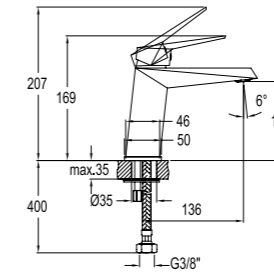

KOD

LAVABO BATARYASI

410200500132

Konfor Uzunluğu: 136 mm
Konfor Yüksekliği: 107 mm
40 mm seramik kartuş
5.0 lt/dakika su akışı

- %60 Su Tasarrufu
- ±7° Oynar Akış Düzenleyici
- 40mm Seramik Kartuş
- Ücretsiz Montaj