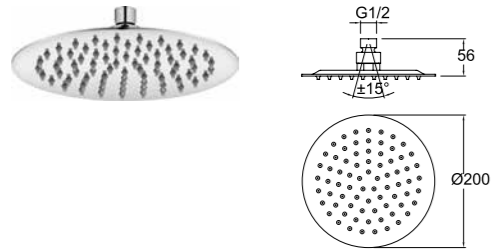

SLIM DUŞ BAŞLIĞI [YUVARLAK 20 cm]

20 cm çap
Paslanmaz çelik
Kireci kolay temizleyen esnek su akış ağızlıkları
Duruş açısını ayarlamaya yarayan mafsallı
Uygulamaya uygun montaj dirseği seçilmelidir.
3 mm'lik kalınlığı ile ince görünümlü

410200500321