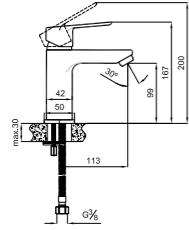

MARE

LAVABO BATARYASI

Konfor Uzunluğu: 113 mm
Konfor Yüksekliği: 99 mm
35 mm seramik kartuş
Honeycomb akış düzenleyici

KOD

410200502497