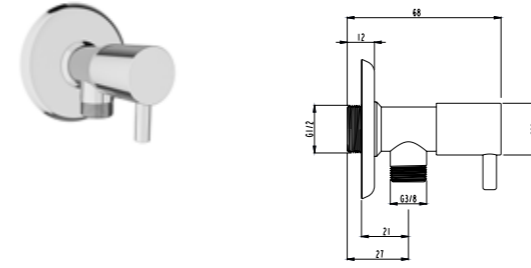

G1/2" su girişi
100 cm spiral hortum

TAHARET EL DUŞUKrom 410200500611
Altın 410200500272

G1/2" su girişi
120 cm spiral hortum

MUSLUKLAR I ARA MUSLUKLAR

KOD

B100 ARA MUSLUK

410200500622

G1/2" su girişi, G3/8" su çıkışı
Konfor uzunluğu: 21 mm
62 mm rozet çapı
90° dönümlü seramik diskli salmastra