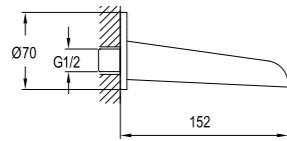

BANYO ÇIKIŞ UCU

Ankastre banyo/duş bataryaları ile uyumludur.
Önceden ankastre tesisatın çekilmiş olması gereklidir.
Konfor uzunluğu: 152 mm

410200500131