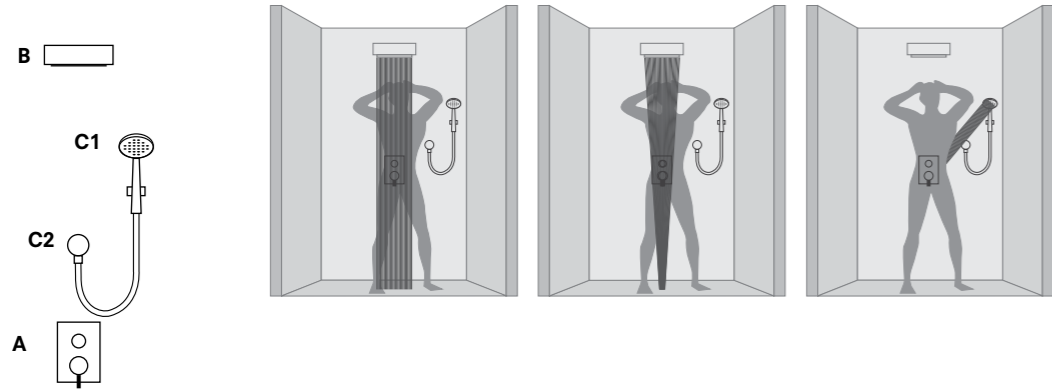

KALEBOX ANKASTRE DUŞ SİSTEMLERİ ÜRÜN UYUM TABLOSU

A Ankastr banyo bataryası	310201200097 Idea - Siva Üstü [4 Çıkışlı / 3 Çıkışlı] 410200500050 Termostatik Banyo Bataryası [3 Çıkışlı]	+	410200500224 Kalebox [Siva Altı]
B Tepe duşu	410200500313 Rain 2F Ankastr Tepe Duşu		
C1 El duşu	310201200057 Rain S120 Plus [5 Fonksiyonlu] 310201200056 Rain S120 [5 Fonksiyonlu] 310201200055 / 310201200072 Rain S100 [5 Fonksiyonlu] 310201200054 Rain Tube 310201200053 / 310201200073 Rain S100 [3 Fonksiyonlu] 310201200052 / 310201200074 Rain S100 Chrome 310201200051 / 310201200075 Rain S80 Solo		
C2 Ankastr el duşu çıkışı	748 59701 55 Ankastr El Duşu Çıkışı-Kare 748 59700 55 Ankastr El Duşu Çıkışı-Yuvarlak