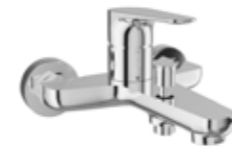

BANYO BATARYASI

Konfor Uzunluğu: 180 mm
40 mm seramik kartuş
Kilitlemeli duş kumanda

KOD

410200500509