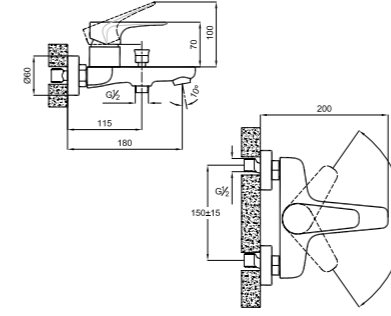

BANYO BATARYASI

Konfor Uzunluğu: 180 mm
40 mm seramik kartuş
Kilitlemeli duş kumanda

KOD

410200500509

DUŞ BATARYASI