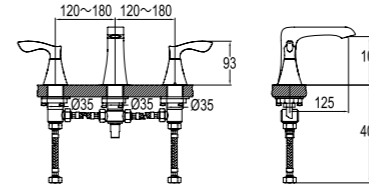

LAVABO BATARYASI [3 DELİKLİ LAVABOLAR İÇİN]

Konfor Uzunluğu: 125 mm
Konfor Yüksekliği: 103 mm
90° dönuşlü seramik diskli kumanda
Honeycomb akış düzenleyici

- Gizli Akış Düzenleyici
- 90° Seramik Salmastra
- Ücretsiz Montaj

Rose Gold 410200500162