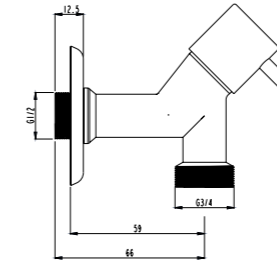

B100 ÇAMAŞIR MUSLUĞU

410200500625

G1/2" su girişi, G3/4" su çıkışı
Konfor uzunluğu: 59 mm
62 mm rozet çapı
90° dönlü seramik diskli salmastra