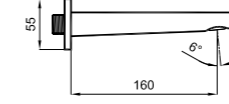

Ankastre banyo/duş bataryaları ile uyumludur.
Önceden ankastre tesisatın çekilmiş olması gereklidir.
Konfor uzunluğu: 160 mm