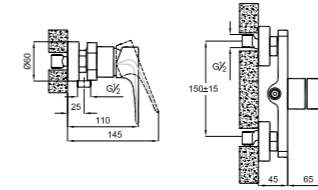

DUŞ BATARYASI

40 mm seramik kartuş

RENK	KOD
Mat Siyah	410200500510