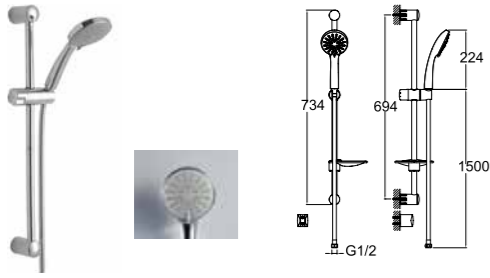

RAIN S100 SÜRGÜLÜ ÜST TAKIM [3 FONKSİYONLU, SABUNLUK DAHİL]

3 Fonksiyonlu: Normal, Rain, Massage
Ön yüz çapı: 102 Ø
Sürgü uzunluğu: 734 mm
Sürgü çapı: 25 mm
520 mm yükseklik ayarı
Sabit el duşu tutucu ve sabunluk
1,5 metre spiral hortum
Ankastre batarya ile 410200500304 veya 410200500306 kodlu ankastre el duşu çıkışı kullanılmalıdır.
5,7 litre/dakika (1,5 gpm) su akışı (her basınçta)

310201200069