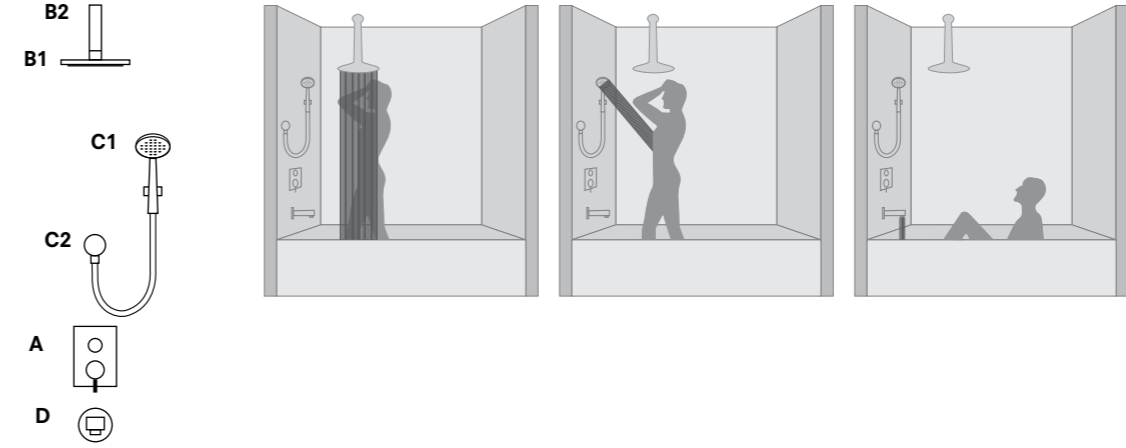

3 FONKSİYONLU

A Ankastr banyo bataryası	 310201200097 Idea - Siva Üstü [4 Çıkışlı / 3 Çıkışlı]	 410200500050 Termostatik Banyo Bataryası [3 Çıkışlı]	 410200500224 Kalebox [Siva Altı]				
B1 Tepe duşu	 410200500311 310201200076 Rain [37x37cm]	 410200500326 310201200077 Slim [30x30 cm]	 410200500325 310201200078 Slim [20x20 cm]	 410200500323 310201200079 Slim [Yuvarlak 30 cm]	 410200500321 310201200080 Slim [Yuvarlak 20 cm]	 410200500327 310201200081 Soft [Yuvarlak 30 cm]	B1 ve B2 Birlikte Olan Ürünler 410200502871 Duş Başlığı [5 Fonksiyonlu] 410200502870 Duş Başlığı [3 Fonksiyonlu] 410200502869 Duş Başlığı [1 Fonksiyonlu]
	 410200500328 310201200082 Soft [Kare 30 cm]	 410200502872 310201200083 Minimalist [Dikdörtgen 36x24 cm]	 410200502874 310201200084 Minimalist [Yuvarlak 25 cm]	 410200502873 310201200085 Minimalist [Kare 20 cm]	 410200502875 310201200086 Rain [Yuvarlak 20 cm]	 410200502876 Slim [Yuvarlak 20 cm]	 410200502870 Duş Başlığı [3 Fonksiyonlu] 410200502869 Duş Başlığı [1 Fonksiyonlu]
B2 Dirsek	 410200600087 Rain [Duvarдан]	 410200500330 Rain [Tavandan 30 cm]	 410200500331 Rain [Tavandan 10 cm]	 410200500329 Rain [Duvarдан]			 410200502869 Duş Başlığı [1 Fonksiyonlu]
C1 El duşu	 310201200057 Rain S120 Plus [5 Fonksiyonlu]	 310201200056 Rain S120 [5 Fonksiyonlu]	 310201200055 / 310201200072 Rain S100 [5 Fonksiyonlu]	 310201200054 Rain Tube	 310201200053 / 310201200073 Rain S100 [3 Fonksiyonlu]	 310201200052 / 310201200074 Rain S100 Chrome	 310201200051 / 310201200075 Rain S80 Solo
C2 Ankastr el duşu çıkışı	 748 59701 55 Ankastr El Duşu Çıkışı-Kare	 748 59700 55 Ankastr El Duşu Çıkışı-Yuvarlak					
D Çıkış ucu	 410200500131 Waterfall	 410200500513 Zero	 410200500512 Zero	 410200502957 Sempre	 410200502955 Nova	 410200502953 Verde