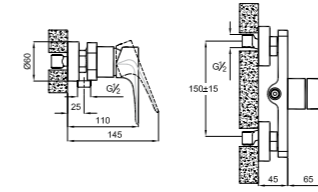

KOD

410200500207

KOD

BANYO BATARYASI

Konfor Uzunluğu: 180 mm
40 mm seramik kartuş
Kilitlemeli duş kumanda

KOD

410200500509

DUŞ BATARYASI