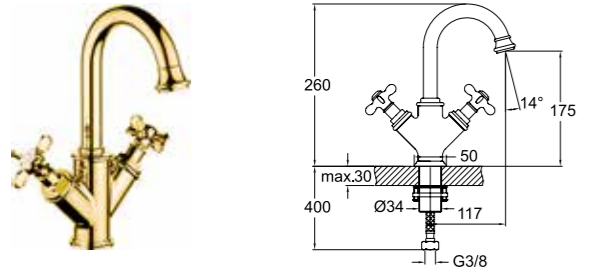

*410201100001 kodlu Victorian küvet
ile kombinlendiğinde 20 cm'lik kaideye
oturtulması gerekmektedir.

RENK

KOD

410200500235

-  Honeycomb Akış Düzenleyici
-  90° Seramik Salmastra
-  Ücretsiz Montaj

LAVABO BATARYASI