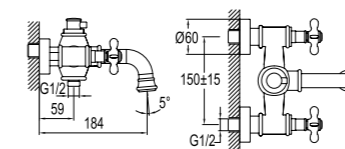

BANYO BATARYASI

410200500233

Konfor Uzunluğu: 184 mm
90° dönüşlü seramik diskli kumanda
Honeycomb akış düzenleyici