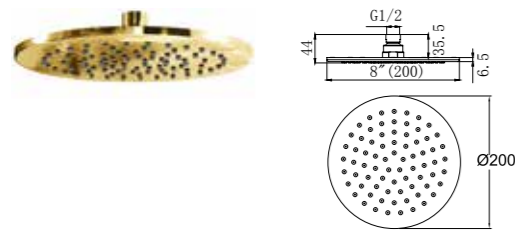

SLIM DUŞ BAŞLIĞI [YUVARLAK 20 cm]

20 cm çap
Pirinç
Kireci kolay temizleyen esnek su akış ağızlıkları
Duruş açısını ayarlamaya yarayan mafsallı
Uygulamaya uygun montaj dirseği seçilmelidir.

Altın 410200502876

KOD