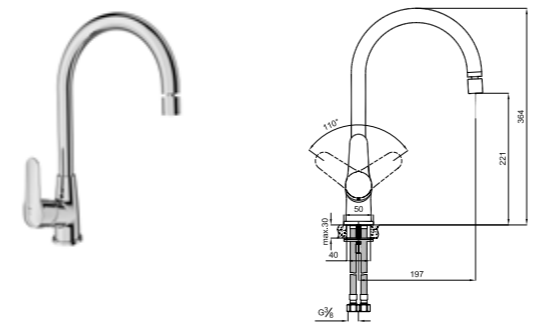

Konfor Uzunluğu: 197 mm
Konfor Yüksekliği: 221 mm
360° dönebilen çıkış ucu
35 mm seramik kartuş
Hareketli mafsallı perlatör

Mafsallı Akış Düzenleyici
35mm Seramik Kartuş