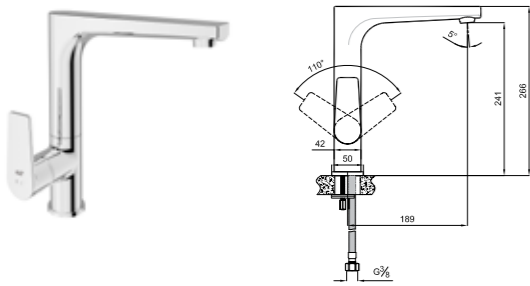

SEMPRE DÖNER MUTFAK BATARYASI

Konfor Uzunluğu: 189 mm
Konfor Yüksekliği: 241 mm
360° dönebilen çıkış ucu
35 mm seramik kartuş
Honeycomb akış düzenleyici
5 litre/dakika su akışı (her basınçta)

KOD

410200502993