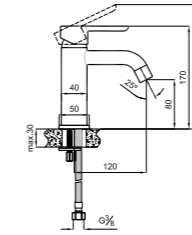

KOD

LAVABO BATARYASI

410200502522

Konfor Uzunluğu: 120 mm
Konfor Yüksekliği: 80 mm
35 mm seramik kartuş
Bozuk para ile bile çıkabilen
gizli akış düzenleyici