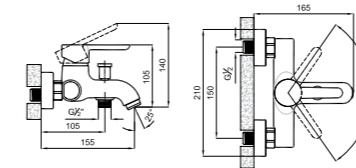

410200502523

Konfor Uzunluğu: 130 mm
Konfor Yüksekliği: 165 mm
35 mm seramik kartuş
360° dönebilen çıkış ucu
Honeycomb akış düzenleyici

BANYO BATARYASI

410200502524

Konfor Uzunluğu: 155 mm
35 mm seramik kartuş
Kilitmeli dış kumanda
Honeycomb akış düzenleyici