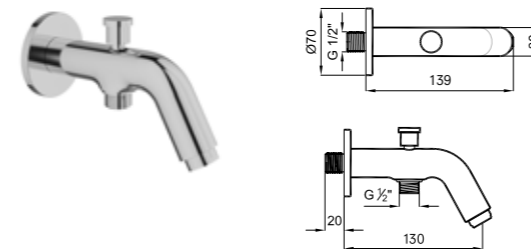

BANYO ÇIKIŞ UCU

Ankastr banyo/duş bataryaları ile uyumludur.
Önceden ankastr tesisatın çekilmiş olması gereklidir.
Konfor uzunluğu: 130 mm

410200502953

Honeycomb Akış Düzenleyici

BANYO ÇIKIŞ UCU [DUŞ KUMANDALI]