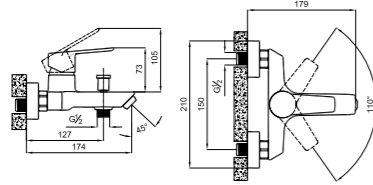

Konfor Uzunluğu: 129 mm
Konfor Yüksekliği: 160 mm
35 mm seramik kartuş
360° dönebilen çıkış ucu
Honeycomb akış düzenleyici

410200502498

BANYO BATARYASI

Konfor Uzunluğu: 174 mm
35 mm seramik kartuş
Kilitmeli duş kumanda
Honeycomb akış düzenleyici