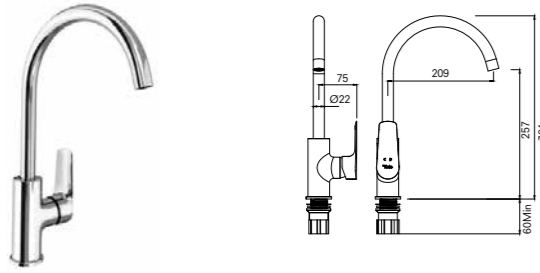

TANDEM DÖNER MUTFAK BATARYASI

Konfor Uzunluğu: 209 mm
Konfor Yüksekliği: 257 mm
360° dönebilen çıkış ucu
35 mm seramik kartuş
Honeycomb akış düzenleyici

410200500263