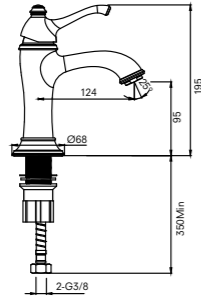

ARTDECO

LAVABO BATARYASI

Konfor Uzunluğu: 124 mm
Konfor Yüksekliği: 95 mm
35 mm seramik kartuş
%40 su tasarruflu honeycomb akış düzenleyici

RENK KOD

Rose Gold 410200500120

- Honeycomb Akış Düzenleyici
- %40 Su Tasarrufu icon" data-bbox="428 224 441 237"/> %40 Su Tasarrufu
- Ücretsiz Montaj