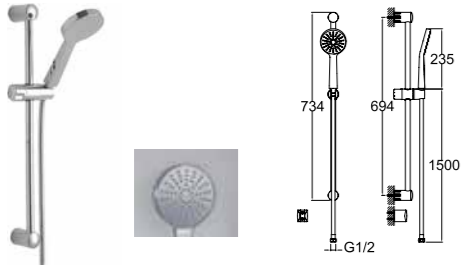

RAIN S100 CHROME SÜRGÜLÜ ÜST TAKIM

El duşu ön yüz çapı: 100 Ø
Krom kaplı su akış yüzeyi
Sürgü uzunluğu: 734 mm
Sürgü çapı: 25 mm
520 mm yükseklik ayarı
Sabit el duşu tutucu
1,5 metre spiral hortum
Ankastre batarya ile 410200500304 veya 410200500306 kodlu ankastre el duşu çıkışı kullanılmalıdır.
5,7 litre/dakika (1,5 gpm) su akışı (her basınçta)

310201200070