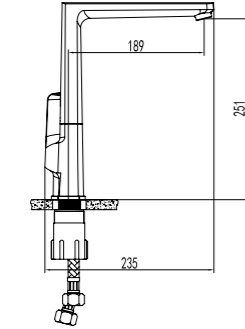

RENK	KOD
Mat Siyah	410200500514

BASICS DÖNER MUTFAK BATARYASI

Konfor Uzunluğu: 225 mm
Konfor Yüksekliği: 283 mm
360° dönebilen çıkış ucu
35 mm seramik kartuş
Honeycomb akış düzenleyici

410200502968

IDEA DÖNER MUTFAK BATARYASI