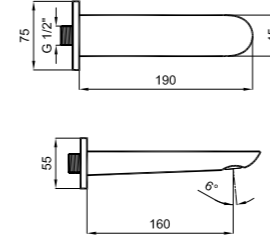

BANYO ÇIKIŞ UCU

RENK KOD

Mat Siyah 410200500512

Ankastr banyo/duş bataryaları ile uyumludur.
Önceden ankastr tesisatın çekilmiş olması gereklidir.
Konfor uzunluğu: 160 mm