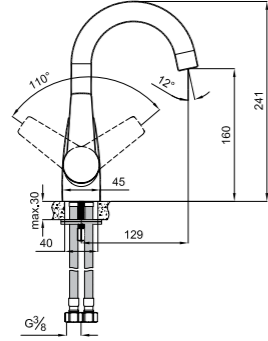

Konfor Uzunluğu: 129 mm
Konfor Yüksekliği: 160 mm
35 mm seramik kartuş
360° dönebilen çıkış ucu
Honeycomb akış düzenleyici

410200502498

BANYO BATARYASI

Konfor Uzunluğu: 174 mm
35 mm seramik kartuş
Kilitmeli duş kumanda
Honeycomb akış düzenleyici