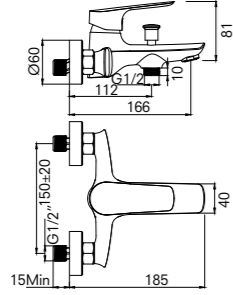

TANDEM

KOD

BANYO BATARYASI

410200500260

Konfor Uzunluğu: 166 mm
35 mm seramik kartuş
Honeycomb akış düzenleyici
Kilitlemeli duş kumanda