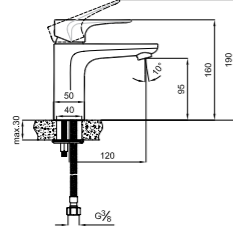

410200500513

BANYO ÇIKIŞ UCU

Ankastre banyo/duş bataryaları ile uyumludur.
Önceden ankastre tesisatın çekilmiş olması gereklidir.
Konfor uzunluğu: 160 mm

ZERO

LAVABO BATARYASI

Konfor Uzunluğu: 120 mm
Konfor Yüksekliği: 95 mm
40 mm seramik kartuş
%40 su tasarruflu honeycomb akış düzenleyici