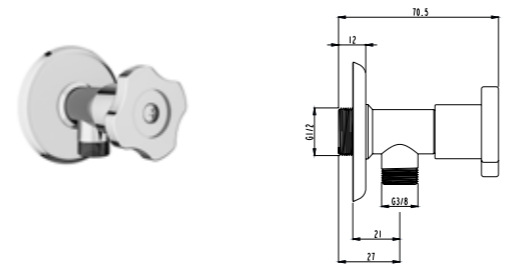

M100 ARA MUSLUK

410200500685

G1/2" su girişi, G3/8" su çıkışı
Konfor uzunluğu: 20 mm
62 mm rozet çapı
Klasik salmastra