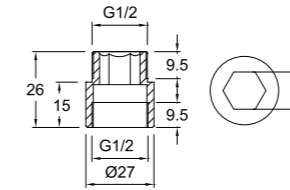

UZATMA 1,5 cm

410200500210

G1/2" giriş/çıkış
Sipariş adedi 100 adet ve katlarıdır.