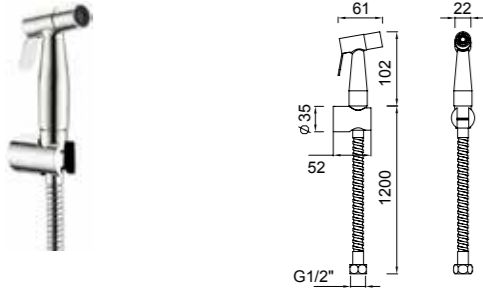

G1/2" su girişi
100 cm spiral hortum

TAHARET EL DUŞUKrom 410200500611
Altın 410200500272

G1/2" su girişi
120 cm spiral hortum

MUSLUKLAR I ARA MUSLUKLAR

KOD

B100 ARA MUSLUK

410200500622

G1/2" su girişi, G3/8" su çıkışı
Konfor uzunluğu: 21 mm
62 mm rozet çapı
90° dönümlü seramik diskli salmastra