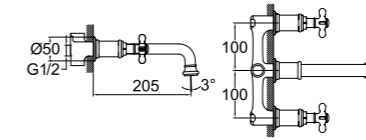

LAVABO BATARYASI [3 DELİKLİ LAVABOLAR İÇİN]

410200500229

Konfor Uzunluğu: 117 mm
Konfor Yüksekliği: 158 mm
90° dönüşlü seramik diskli kumanda
Honeycomb akış düzenleyici

ANKASTRE LAVABO BATARYASI

410200500231