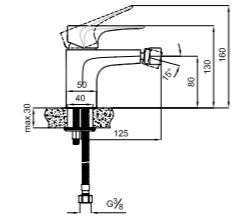

BİDE BATARYASI

RENK KOD

Mat Siyah 410200500504

40 mm seramik kartuş
Honeycomb akış düzenleyici
±15° Oynar başlıklı çıkış ucu

±15° Oynar Akış Düzenleyici

40mm Seramik Kartuş