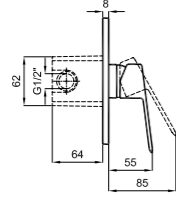

BASICS

ANKASTRE DUŞ BATARYASI

K-Box Duş Bataryası (410200502540)'nın final montaj parçasıdır.
Sıva altı sistemi içermez.
Rozet takımı ve kumanda kolu içerir.
35 mm seramik kartuş
1 Fonksiyonlu: Tepe duşu, el duşu, çıkış ucu, su jeti uygulamalarından birisi kullanılabilir.

KOD

410200502867