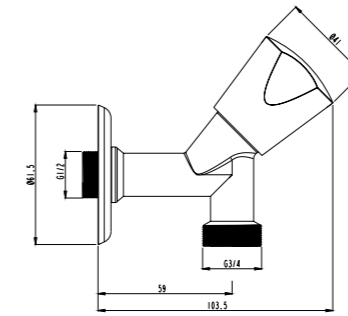

S100 ÇAMAŞIR MUSLUĞU

410200500639

G1/2" su girişi, G3/4" su çıkışı
Konfor uzunluğu: 59 mm
62 mm rozet çapı
180° dönlü seramik diskli salmastra

T100 ÇAMAŞIR MUSLUĞU

410200500276

G1/2" su girişi, G3/4" su çıkışı
Konfor uzunluğu: 48 mm
62 mm rozet çapı
Küresel vana seramik disksiz