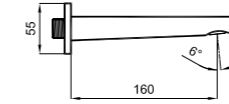

Ankastre banyo/duş bataryaları ile uyumludur.
Önceden ankastre tesisatın çekilmiş olması gereklidir.
Konfor uzunluğu: 160 mm