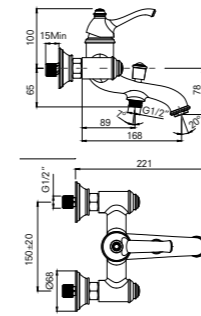

Konfor Uzunluğu: 168 mm
35 mm seramik kartuş
%40 su tasarruflu honeycomb akış düzenleyici

410200500122

LAVABO BATARYASI

Konfor Uzunluğu: 124 mm
Konfor Yüksekliği: 95 mm
35 mm seramik kartuş
%40 su tasarruflu honeycomb akış düzenleyici