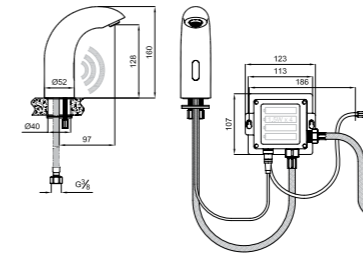

RENO MONO FOTOSELLİ LAVABO BATARYASI

Konfor Uzunluğu: 97 mm
Konfor Yüksekliği: 128 mm
Elektrikli / pilli (4x1,5 V AA) (Pil Dahildir)
Tek su girişli, istenildiğinde 410200500109 kullanarak çift su girişi ile sabit sıcaklık sağlanabilir.
IP 56 Bağlantı kutusu.
Su çıkışında çek valf mevcuttur.
Filtreli Ara musluk dahildir.

410200502960

SICAK SOĞUK BAĞLANTISI

Tek su girişli ürünlere bağlanarak sabit sıcaklıkta sıcak-soğuk su karışımı verir.
İstenildiğinde parça üzerinden ayar değiştirilebilir

410200500109

SICAK SOĞUK BAĞLANTISI

Tek su girişli ürünlere bağlanarak sabit sıcaklıkta sıcak-soğuk su karışımı verir.
İstenildiğinde parça üzerinden ayar değiştirilebilir

410200500109