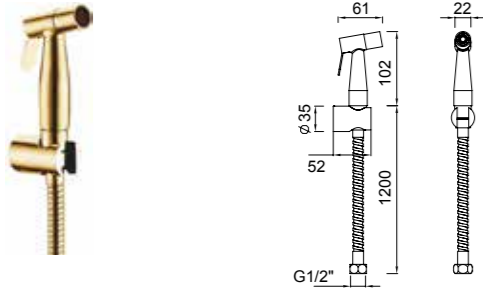

G1/2" su girişi
100 cm spiral hortum

TAHARET EL DUŞUKrom 410200500611
Altın 410200500272

G1/2" su girişi
120 cm spiral hortum

MUSLUKLAR I ARA MUSLUKLAR

KOD

B100 ARA MUSLUK

410200500622

G1/2" su girişi, G3/8" su çıkışı
Konfor uzunluğu: 21 mm
62 mm rozet çapı
90° dönümlü seramik diskli salmastra