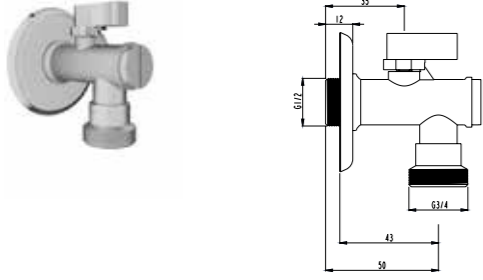

MUSLUKLAR I ÇAMAŞIR MUSLUKLARI

RENK KOD

T100 FİLTRELİ ÇAMAŞIR MUSLUĞU

410200500636

G1/2" su girişi, G3/4" su çıkışı
Konfor uzunluğu: 43 mm
62 mm rozet çapı
Küresel vana seramik disksiz