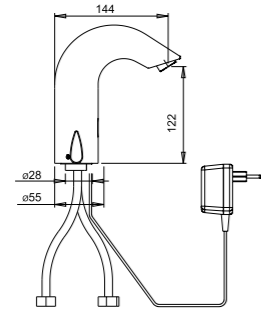

CLASSIC DUAL FOTOSELLİ LAVABO BATARYASI

Konfor Uzunluğu: 140 mm
Konfor Yüksekliği: 121 mm
Çift su girişli
Yandan kumanda ile sıcak-soğuk su ayarı
Elektrikli, pilli (4x1,5 V AA) yada her iki tip enerji ile kullanılabilir.
Elektrikte güç tüketimi: 0,5 mW, pilde güç tüketimi ise 0,3 Mw

410200500038

SICAK SOĞUK BAĞLANTISI

Tek su girişli ürünlere bağlanarak sabit sıcaklıkta sıcak-soğuk su karışımı verir.
İstenildiğinde parça üzerinden ayar değiştirilebilir

410200500109