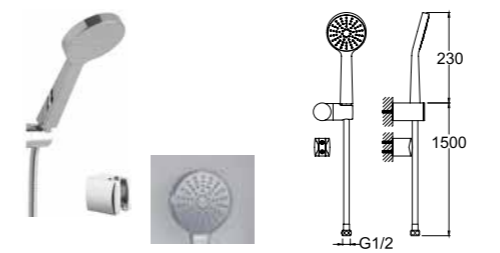

RAIN S100 CHROME EL DUŞU TAKIMI

Ön yüz çapı: 100 Ø
Krom kaplı ön yüz
1,5 m spiral hortum
Sabit el duşu tutucu
Oynar el duşu tutucu
Ankastre batarya ile 748 59700 55 veya 748 59701 55 kodlu ankastre el duşu çıkışı kullanılmalıdır.

310201200052