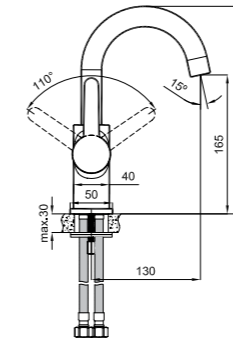

410200502523

Konfor Uzunluğu: 130 mm
Konfor Yüksekliği: 165 mm
35 mm seramik kartuş
360° dönebilen çıkış ucu
Honeycomb akış düzenleyici

BANYO BATARYASI

410200502524

Konfor Uzunluğu: 155 mm
35 mm seramik kartuş
Kilitmeli dış kumanda
Honeycomb akış düzenleyici