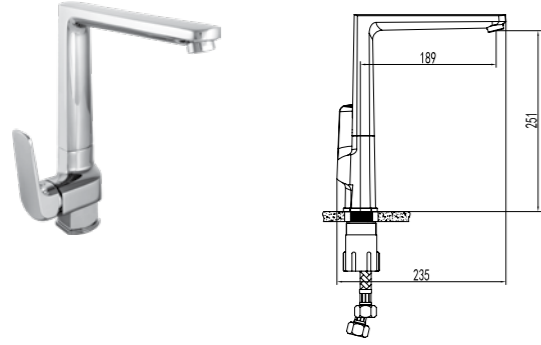

IDEA

DÖNER MUTFAK BATARYASI

Konfor Uzunluğu: 189 mm
Konfor Yüksekliği: 251 mm
360° dönebilen çıkış ucu
35 mm seramik kartuş
Honeycomb akış düzenleyici
Akış düzenleyici ile %40 su tasarrufu
Pirinç döküm boru

KOD

410200500603