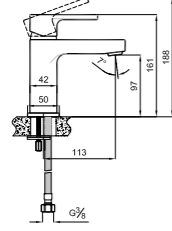

NOVA

LAVABO BATARYASI

Konfor Uzunluğu: 113 mm
Konfor Yüksekliği: 97 mm
35 mm seramik kartuş
±7° Oynar Akış Düzenleyici

KOD

410200502528