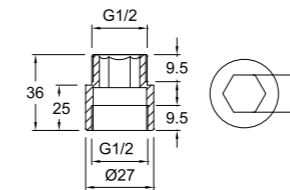

UZATMA 2,5 cm

410200500212

G1/2" giriş/çıkış
Sipariş adedi 50 adet ve katlarıdır.