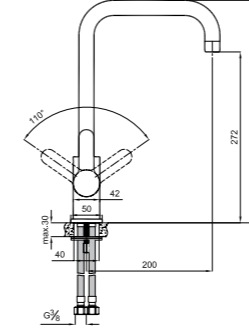

KOD

NOVA DÖNER MUTFAK BATARYASI