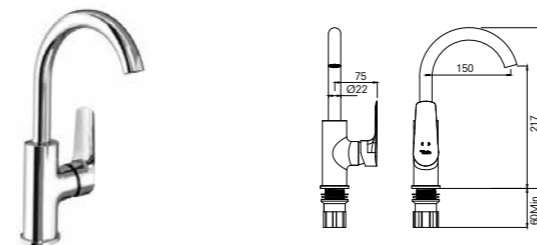

DÖNER LAVABO BATARYASI

410200500259

Konfor Uzunluğu: 150 mm
Konfor Yüksekliği: 217 mm
360° dönebilen çıkış ucu
35 mm seramik kartuş
Honeycomb akış düzenleyici

* Stoklarla sınırlıdır.