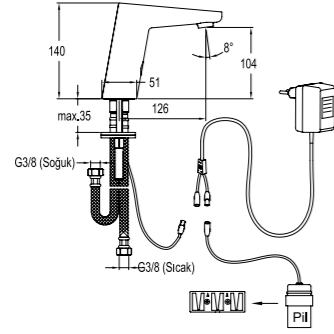

35mm Seramik Kartuş

TEKNOLOJİ

Inova Mono Fotoselli Lavabo Bataryası
410200502959

TEKNOLOJİ

FLAT DUAL + FOTOSELLİ LAVABO BATARYASI

Konfor Uzunluğu: 126 mm
Konfor Yüksekliği: 104 mm
Elektrikli, pilli (4x1,5 V AA) yada her iki tip enerji ile kullanılabilir. (Pil Dahildir.)
Elektrikte güç tüketimi: 0,5 mW, pilde güç tüketimi ise 0,3 Mw
Çift su girişli
Yandan kumanda ile sıcak-soğuk su ayarı
Filtreli ara musluklar dahil