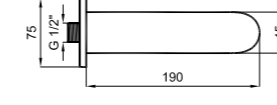

ZERO BANYO ÇIKIŞ UCU

Mat Siyah 410200500512