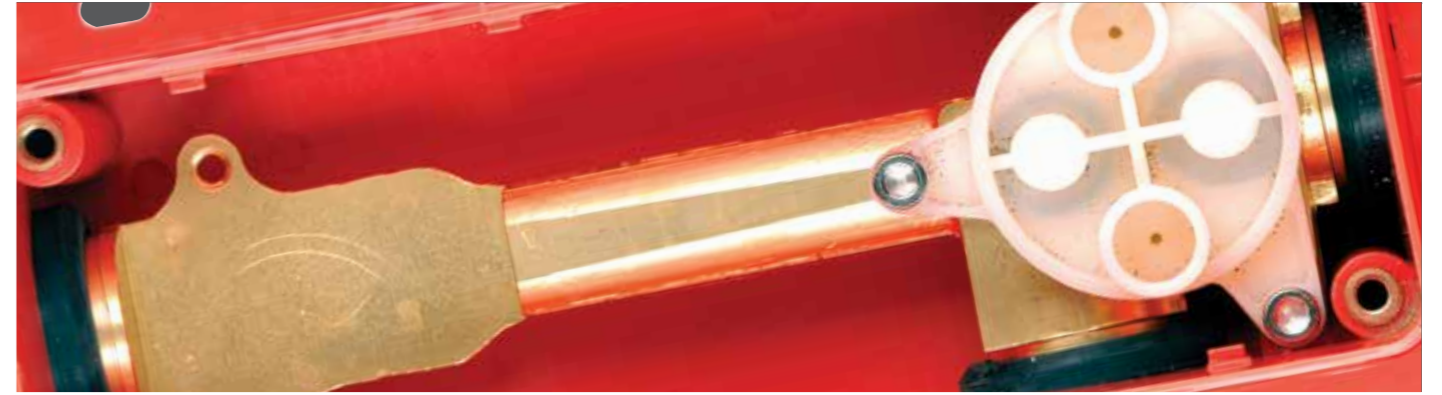

KALEBOX

KOD

KALEBOX BASIC ANKASTRE BANYO / DUŞ BATARYASI [SIVA ALTI]

410200500214

Sıva üstü final montaj parçası ayrıca sipariş edilmelidir.
G 1/2" su girişi/çıkışı
Tek fonksiyon yada iki fonksiyonlu kullanılabilir.
28 mm duvar toleransı
Montaj sonrası test/temizlik için özel plastik kapatma

Duvar mesafesi yeterli olmadığı durumlarda 410200500208 parçası ile 2 cm uzatma şansı uzatma parçası gerektiğinde birbirine eklenerek kullanılabilir.

KALEBOX ANKASTRE LAVABO BATARYASI [SIVA ALTI]

410200500207

Sıva üstü final montaj parçası ayrıca sipariş edilmelidir.
G 1/2" su girişi/çıkışı
10 mm duvar toleransı
Montaj sonrası test/temizlik için özel plastik kapatma

KALEBOX PRO ANKASTRE BANYO BATARYASI [SIVA ALTI]

410200500224

Sıva üstü final montaj parçası ayrıca sipariş edilmelidir.
G 1/2" su girişi
Dört, üç, iki ya da tek fonksiyonlu kullanılabilir.
28 mm duvar toleransı
Montaj sonrası test/temizlik için özel plastik kapatma