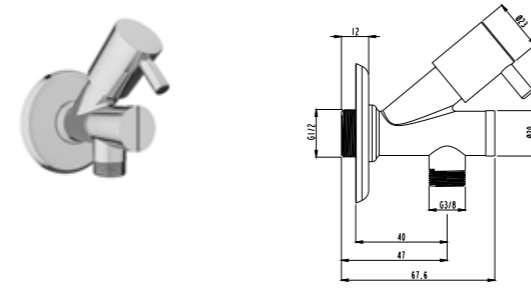

B100 FİLTRELİ ARA MUSLUK

410200500623

G1/2" su girişi, G3/8" su çıkışı
Konfor uzunluğu: 40 mm
62 mm rozet çapı
90° dönümlü seramik diskli salmastra