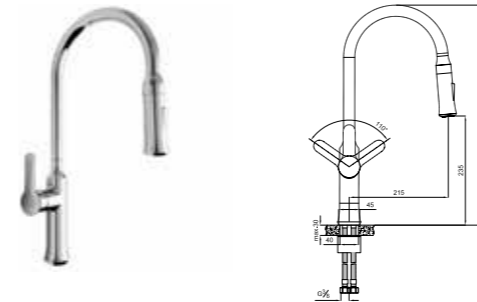

MASTER PULL DOWN MUTFAK BATARYASI

410200500192

Konfor uzunluğu: 215 mm
Konfor yüksekliği: 235 mm
Çift fonksiyon ile basınçlı veya dolgun yıkama
Aşağı doğru uzayan elduşu hortumu sayesinde
eviyenin her yerine ulaşma imkanı