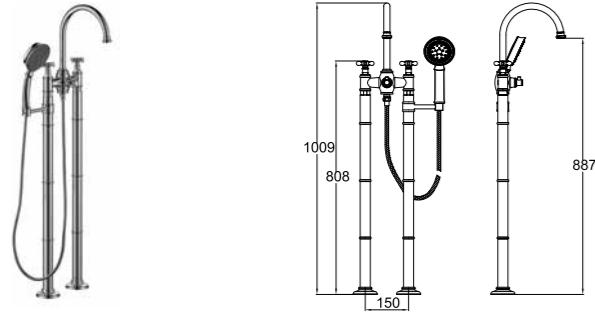

VICTORIAN

KÜVET BATARYASI

Konfor Uzunluğu: 202 mm
Konfor Yüksekliği: 887 mm
90° dönuşlü seramik diskli kumanda
Honeycomb akış düzenleyici
El duşu dahil
Yere monte, bitmiş zemin uygulama öncesi
sıva altı montaj yapılmalı.

*410201100001 kodlu Victorian küvet
ile kombinlendiğinde 20 cm'lik kaideye
oturtulması gerekmektedir.

RENK

KOD

410200500235

- Honeycomb Akış Düzenleyici
- 90° Seramik Salmastra
- Ücretsiz Montaj