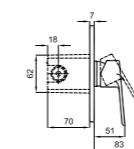

ANKASTRE DUŞ BATARYASI [SIVA ÜSTÜ]

K-Box Duş Bataryası (410200502540)'nin final montaj parçasıdır.
Sıva altı sistemi içermez.
Rozet takımı ve kumanda kolu içerir.
35 mm seramik kartuş
1 Fonksiyonlu: Tepe duşu, el duşu, çıkış ucu, su jeti uygulamalarından birisi kullanılabilir.

410200502514