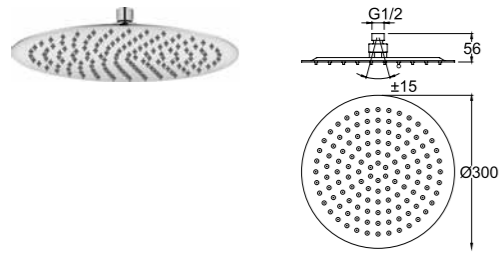

SLIM DUŞ BAŞLIĞI [YUVARLAK 30 cm]

30 cm çap
Paslanmaz çelik
Kireci kolay temizleyen esnek su akış ağızlıkları
Duruş açısını ayarlamaya yarayan mafsallı
Uygulamaya uygun montaj dirseği seçilmelidir.
3 mm'lik kalınlığı ile ince görünümlü

410200500323