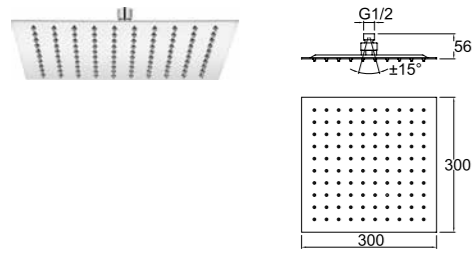

SLIM DUŞ BAŞLIĞI [KARE 30x30 cm]

30 cm x 30 cm kare
Paslanmaz çelik
Kireci kolay temizleyen esnek su akış ağızlıkları
Duruş açısını ayarlamaya yarayan mafsallı
Uygulamaya uygun montaj dirseği seçilmelidir.
3 mm'lik kalınlığı ile ince görüntü
9 litre/dakika su akışı (her basınçta)

310201200077