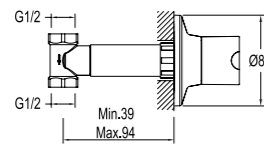

D100

Krom	410200500459
Altın	410200500708

G1/2" su giriş ve çıkışı
90° dönlümlü seramik diskli kumanda
Asma klozetler için taharet musluğu olarak kullanılır.
Ø80 mm rozet

RENK **KOD**