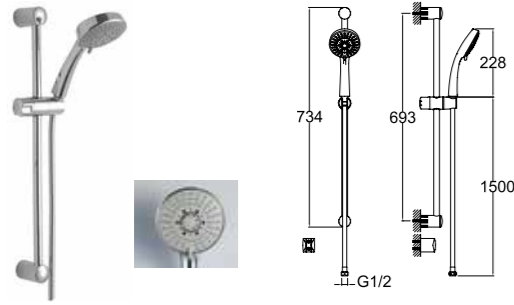

YEŞİL BİNALAR İÇİN ÜRÜNLER

RAIN S100 SÜRGÜLÜ ÜST TAKIM [5 FONKSİYONLU]

5 Fonksiyonlu: Normal, Rain, Massage, Jet, Champagne
El duşu ön yüz çapı: 100 Ø
Sürgü uzunluğu: 734 mm
Sürgü çapı: 25 mm
520 mm yükseklik ayarı
Sabit el duşu tutucu
1,5 metre spiral hortum
Ankastre batarya ile 410200500304 veya 410200500306 kodlu ankastre el duşu çıkışı kullanılmalıdır.
5,7 litre/dakika (1,5 gpm) su akışı (her basınçta)

KOD

310201200068