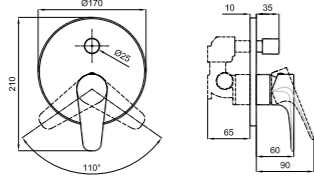

ZERO

ANKASTRE BANYO BATARYASI [SIVA ÜSTÜ]