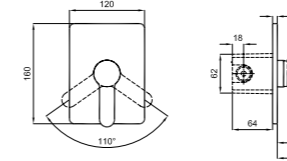

ANKASTRE DUŞ BATARYASI [SIVA ÜSTÜ]

K-Box Duş Bataryası (410200502540)'nin final montaj parçasıdır.
Sıva altı sistemi içermez.
Rozet takımı ve kumanda kolu içerir.
35 mm seramik kartuş
1 Fonksiyonlu: Tepe duşu, el duşu, çıkış ucu,
su jeti uygulamalarından birisi kullanılabilir.

410200502532

K-BOX ANKASTRE DUŞ BATARYASI [SIVA ALTI]

Sıva üstü final montaj parçası ayrıca sipariş edilmelidir.
G 1/2" su girişi/çıkışı
Tek fonksiyonlu kullanılabilir.
Montaj sonrası test/temizlik için özel plastik kapatma

410200502540