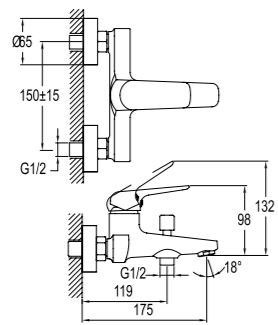

BANYO BATARYASI

Konfor Uzunluğu: 175 mm
35 mm seramik kartuş
Honeycomb akış düzenleyici
Kilitlemeli duş kumandası

410200500597

PRO ANKASTRE BANYO BATARYASI [SIVA ÜSTÜ]