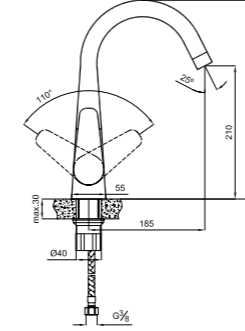

DÖNER MUTFAK BATARYASI

Konfor Uzunluğu: 185 mm
Konfor Yüksekliği: 210 mm
360° dönebilen çıkış ucu
40 mm seramik kartuş
Akış düzenleyici ile %40 su tasarrufu
Su tasarruflu honeycomb akış düzenleyici

Gizli Akış Düzenleyici

%40 Su Tasarrufu

40mm Seramik Kartuş

410200500515

BİDE BATARYASI