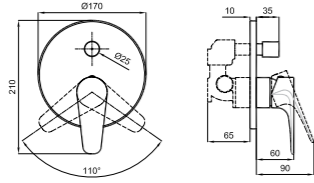

ZERO

ANKASTRE BANYO BATARYASI [SIVA ÜSTÜ]

RENK KOD

Mat Siyah 310201200121

KaleBox (410200500214)'ün final montaj parçasıdır
Sıva altı sistemi içermez
Rozet takımı ve kartuş sistemini içerir
40 mm seramik kartuş
Basmalı tip yönlendirici
2 Fonksiyonlu: Tepe duşu, el duşu, çıkış ucu, su jeti uygulamalarından ikisi kullanılabilir.

KALEBOX BASIC ANKASTRE BANYO / DUŞ BATARYASI [SIVA ALTI]

Sıva üstü final montaj parçası ayrıca sipariş edilmektedir.
G 1/2" su girişi
Dört, üç, iki ya da tek fonksiyonlu kullanılabilir.
28 mm duvar toleransı
Montaj sonrası test/temizlik için özel plastik kapatma

Duvar mesafesi yeterli olmadığı durumlarda 410200500208 parçası ile
2 cm uzatma şansı uzatma parçası gerektiğinde birbirine eklenerek
kullanılabilir.

410200500214