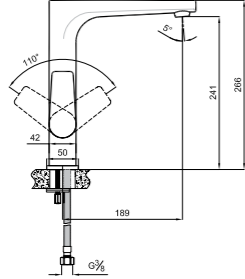

SEMPRE DÖNER MUTFAK BATARYASI

Konfor Uzunluğu: 189 mm
Konfor Yüksekliği: 241 mm
360° dönebilen çıkış ucu
35 mm seramik kartuş
Honeycomb akış düzenleyici

410200502537