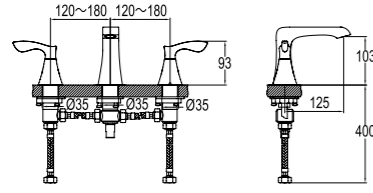

Konfor Uzunluğu: 125 mm
Konfor Yüksekliği: 103 mm
90° dönuşlü seramik diskli kumanda
Honeycomb akış düzenleyici

-  Gizli Akış Düzenleyici
-  90° Seramik Salmastra
-  Ücretsiz Montaj

410200500160

BANYO BATARYASI