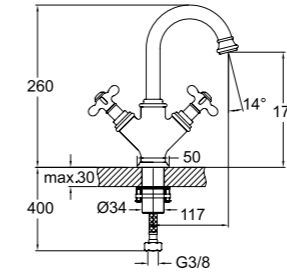

Rose Gold 410200500167

VICTORIAN

Lavabo Bataryası [3 Delikli Lavabolar için]
410200500229

KOD

LAVABO BATARYASI

410200500225

Konfor Uzunluğu: 117 mm
Konfor Yüksekliği: 175 mm
90° dönüşlü seramik diskli kumanda
Honeycomb akış düzenleyici