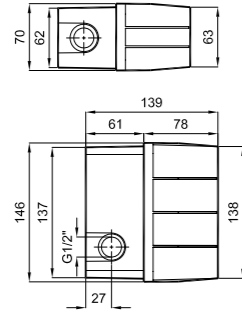

K-BOX ANKASTRE BANYO BATARYASI [SIVA ALTI]

410200502541

Sıva üstü final montaj parçası ayrıca sipariş edilmelidir.
G 1/2" su girişi/çıkışı
İki fonksiyonlu kullanılabilir.
Montaj sonrası test/temizlik için özel plastik kapatma

35mm Seramik Kartuş