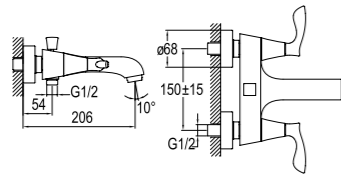

Konfor Uzunluğu: 125 mm
Konfor Yüksekliği: 103 mm
90° dönuşlü seramik diskli kumanda
Honeycomb akış düzenleyici

-  Gizli Akış Düzenleyici
-  90° Seramik Salmastra
-  Ücretsiz Montaj

410200500160

BANYO BATARYASI