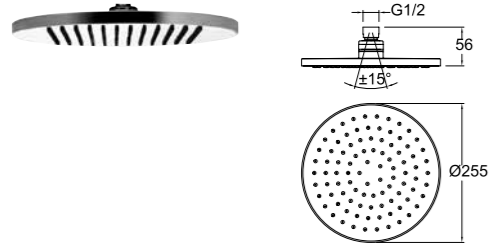

310201200083

YEŞİL BİNALAR İÇİN ÜRÜNLER

DUŞ BAŞLIĞI [YUVARLAK]

25 cm çap
Krom kaplı ABS plastik
Kireci kolay temizleyen esnek su akış ağızçıkları
Duruş açısını ayarlamaya yarayan mafsallı
Uygulamaya uygun montaj dirseği seçilmelidir.
9 litre/dakika su akışı (her basınçta)