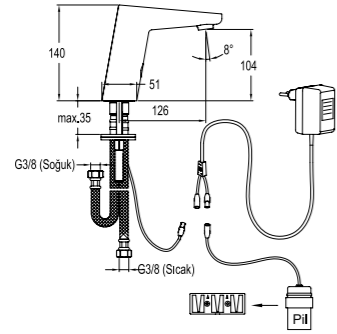

410200500306

G1/2" su girişi/çıkışı
Bitmiş zemin uygulaması öncesi su bağlantısı
tamamlanmalıdır.

YEŞİL BİNALAR İÇİN ÜRÜNLER

YEŞİL BİNALAR İÇİN ÜRÜNLER

FLAT DUAL + FOTOSELLİ LAVABO BATARYASI

Konfor Uzunluğu: 126 mm
Konfor Yüksekliği: 104 mm
Elektrikli, pilli (4x1,5 V AA) yada her iki tip enerji ile kullanılabilir.
Elektrikte güç tüketimi: 0,5 mW, pilde güç tüketimi ise 0,3 mW
Çift su girişli
Yandan kumanda ile sıcak-soğuk su ayarı
Filtreli ara musluklar dahil
1,9 litre/dakika sprej su akışı (her basınçta)