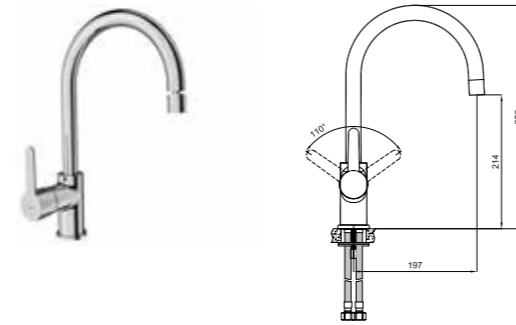

MAFSALLI DÖNER MUTFAK BATARYASI