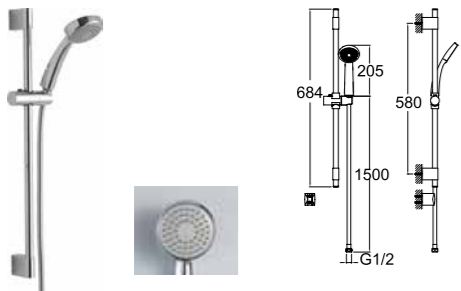

RAIN S80 SOLO SÜRGÜLÜ ÜST TAKIM

El duşu ön yüz çapı: 80 Ø
Sürgü uzunluğu: 585 mm
Sürgü çapı: 19 mm
520 mm yükseklik ayarı
Sabit el duşu tutucu
1,5 metre spiral hortum
Ankastre batarya ile 410200500304 veya 410200500306 kodlu ankastre el duşu çıkışı kullanılmalıdır.
5,7 litre/dakika (1,5 gpm) su akışı (her basınçta)

310201200071