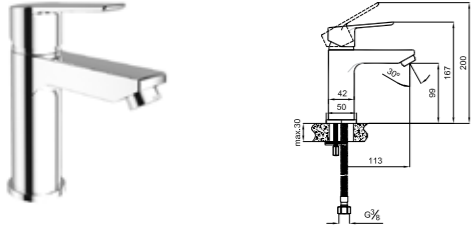

YEŞİL BİNALAR İÇİN ÜRÜNLER

MARE LAVABO BATARYASI

Konfor Uzunluğu: 113 mm
Konfor Yüksekliği: 99 mm
35 mm seramik kartuş
Honeycomb akış düzenleyici
5 litre/dakika su akışı (her basınçta)

KOD

410200502981