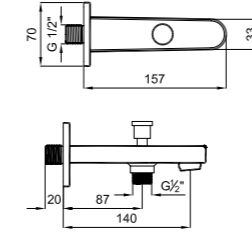

BANYO ÇIKIŞ UCU

410200502955

Ankastre banyo/duş bataryaları ile uyumludur.
Önceden ankastre tesisatın çekilmiş olması gereklidir.
Konfor uzunluğu: 140 mm

KOD

BANYO ÇIKIŞ UCU [DUŞ KUMANDALI]

410200502956

Ankastre banyo/duş bataryaları ile uyumludur.
Önceden ankastre tesisatın çekilmiş olması gereklidir.
Konfor uzunluğu: 140 mm
Kilitlemeli duş kumandası