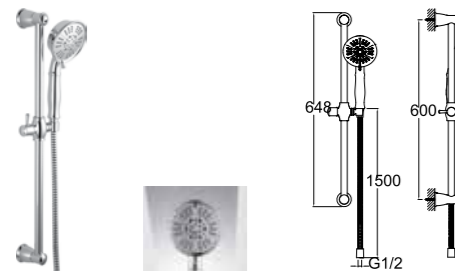

VICTORIAN SÜRGÜLÜ EL DUŞU TAKIMI