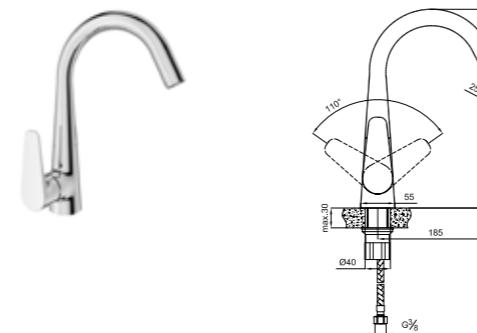

ZERO DÖNER MUTFAK BATARYASI

410200500515

Konfor Uzunluğu: 185 mm
Konfor Yüksekliği: 210 mm
360° dönebilen çıkış ucu
40 mm seramik kartuş
Akış düzenleyici ile %40 su tasarrufu
Su tasarrumlu honeycomb akış düzenleyici