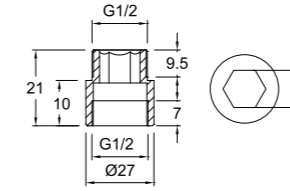

T100 FİLTRELİ ARA MUSLUK

410200500634

G1/2" su girişi, G3/8" su çıkışı
Konfor uzunluğu: 43 mm
62 mm rozet çapı
Küresel vana seramik disksiz

UZATMALAR

KOD

UZATMA 1 cm

410200500209

G1/2" giriş/çıkış
Sipariş adedi 100 adet ve katlarıdır.