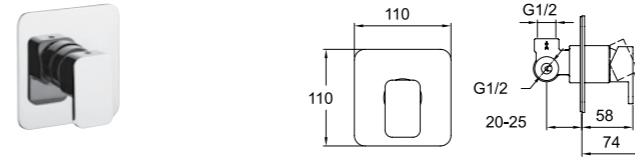

ANKASTRE DUŞ BATARYASI [SIVA ÜSTÜ]

35 mm seramik kartuş
Sıva altı montaj sistemi ürüne dahil
G 1/2" su girişi/çıkışı
30 mm duvar toleransı

410200500203

KALEBOX BASIC ANKASTRE BANYO / DUŞ BATARYASI [SIVA ALTI]

Sıva üstü final montaj parçası ayrıca sipariş edilmelidir.
G 1/2" su girişi/çıkışı
Tek fonksiyon yada iki fonksiyonlu kullanılabilir.
28 mm duvar toleransı
Montaj sonrası test/temizlik için özel plastik kapatma

410200500214

Duvar mesafesi yeterli olmadığı durumlarda 410200500208 parçası ile
2 cm uzatma şansı uzatma parçası gerektiğinde birbirine eklenerek
kullanılabilir.