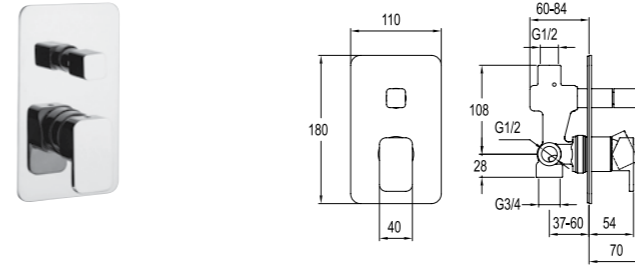

410200500198

BİDE BATARYASI [ÇİFT KUMANDALI]

Pirinç üzeri krom kaplama
Çift kumandalı

410200500199

KOD

ANKASTRE BANYO BATARYASI [SIVA ÜSTÜ]

35 mm seramik kartuş
Sıva altı montaj sistemi ürüne dahil
G 1/2" su girişi
24 mm duvar toleransı
Kilitlemeli yönlendirici