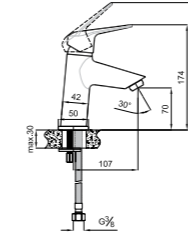

KOD

LAVABO BATARYASI

410200502516