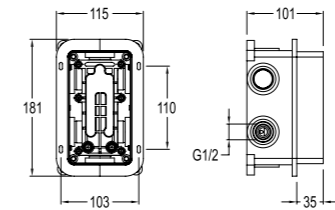

KALEBOX PRO ANKASTRE BANYO BATARYASI [SIVA ALTI]

410200500224

Sıva üstü final montaj parçası ayrıca sipariş edilmelidir.
G 1/2" su girişi
Dört, üç, iki ya da tek fonksiyonlu kullanılabilir.
28 mm duvar toleransı
Montaj sonrası test/temizlik için özel plastik kapatma