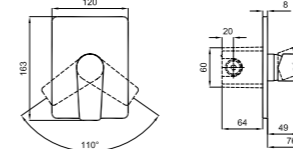

ANKASTRE DUŞ BATARYASI [SIVA ÜSTÜ]

K-Box Duş Bataryası (410200502540)'nin final montaj parçasıdır.
Sıva altı sistemi içermez.
Rozet takımı ve kumanda kolu içerir.
35 mm seramik kartuş
1 Fonksiyonlu: Tepe duşu, el duşu, çıkış ucu, su jeti uygulamalarından birisi kullanılabilir.

KOD

410200502538

K-BOX ANKASTRE DUŞ BATARYASI [SIVA ALTI]

Sıva üstü final montaj parçası ayrıca sipariş edilmelidir.
G 1/2" su girişi/çıkışı
Tek fonksiyonlu kullanılabilir.
Montaj sonrası test/temizlik için özel plastik kapatma

KOD

410200502540