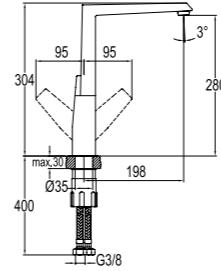

KOD

410200500135

KOD

410200500138

DÖNER MUTFAK BATARYASI

Konfor Uzunluğu: 198 mm
Konfor Yüksekliği: 280 mm
360° dönebilen çıkış ucu
40 mm seramik kartuş
Pirinç döküm boru
Gizli akış düzenleyici
Akış düzenleyici ile %40 su tasarrufu