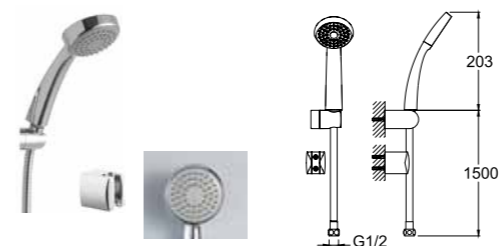

RAIN S80 SOLO EL DUŞU TAKIMI

Ön yüz çapı: 80 Ø
1,5 m spiral hortum
Sabit el duşu tutucu
Oynar el duşu tutucu
Ankastre batarya ile 410200500304 veya 410200500306 kodlu ankastre el duşu çıkışı kullanılmalıdır.
5,7 litre/dakika (1,5 gpm) su akışı (her basınçta)

310201200075