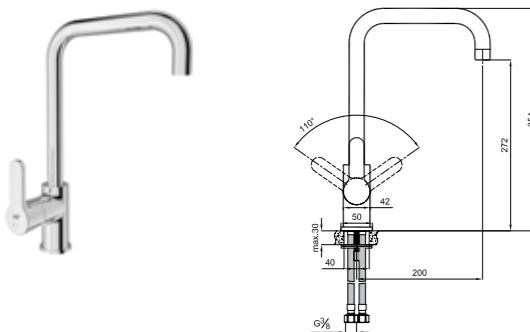

MARE DÖNER MUTFAK BATARYASI

Konfor Uzunluğu: 196 mm
Konfor Yüksekliği: 227 mm
360° dönebilen çıkış ucu
35 mm seramik kartuş
Honeycomb akış düzenleyici

KOD

410200502982

NOVA DÖNER BORULU MUTFAK BATARYASI

Konfor Uzunluğu: 200 mm
Konfor Yüksekliği: 272 mm
360° dönebilen çıkış ucu
35 mm seramik kartuş
Honeycomb akış düzenleyici
5 litre/dakika su akışı (her basınçta)