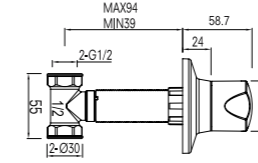

S100

Krom 410200500290

G1/2" su giriş ve çıkışı
90° dönlümlü seramik diskli kumanda
Asma klozetler için taharet musluğu olarak kullanılır.
Ø80 mm rozet