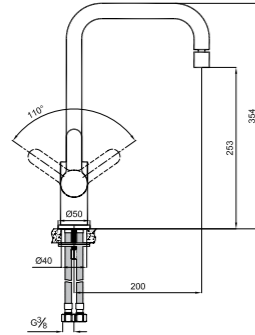

Konfor Uzunluğu: 200 mm
Konfor Yüksekliği: 253 mm
360° dönebilen çıkış ucu
35 mm seramik kartuş
Hareketli mafsallı perlatör