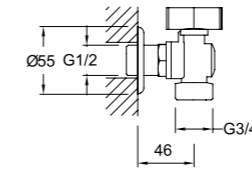

S100 ÇAMAŞIR MUSLUĞU

410200500639

G1/2" su girişi, G3/4" su çıkışı
Konfor uzunluğu: 59 mm
62 mm rozet çapı
180° dönlü seramik diskli salmastra

T100 ÇAMAŞIR MUSLUĞU

410200500276

G1/2" su girişi, G3/4" su çıkışı
Konfor uzunluğu: 48 mm
62 mm rozet çapı
Küresel vana seramik disksiz