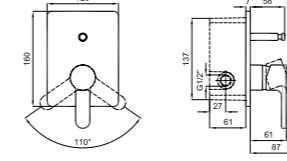

ANKASTRE BANYO BATARYASI [SIVA ÜSTÜ]

K-Box Banyo Bataryası (410200502541)'nin final montaj parçasıdır.
Sıva altı sistemi içermez.
Rozet takımı ve kumanda kolu içerir.
35 mm seramik kartuş
Basmalı tip yönlendirici
2 Fonksiyonlu: Tepe duşu, el duşu, çıkış ucu,
su jeti uygulamalarından ikisi kullanılabilir.

KOD

410200502533