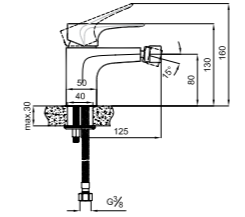

BİDE BATARYASI