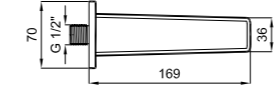

ZERO BANYO ÇIKIŞ UCU

Mat Siyah 410200500512

Ankastre banyo/duş bataryaları ile uyumludur.
Önceden ankastre tesisatın çekilmiş olması gereklidir.
Konfor uzunluğu: 160 mm

SEMPRE BANYO ÇIKIŞ UCU

410200502957