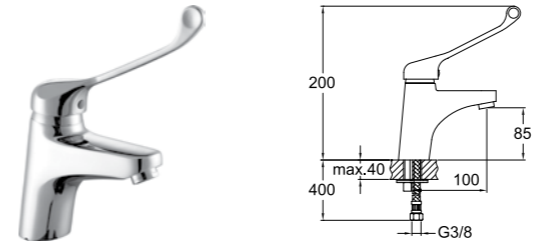

ASISTANS LAVABO BATARYASI

Konfor Uzunluğu: 100 mm
Konfor Yüksekliği: 85 mm
40 mm seramik kartuş
Akış düzenleyici ile %40 su tasarrufu
Kullanmayı kolaylaştıran özel uzun kol

KOD

410200500001