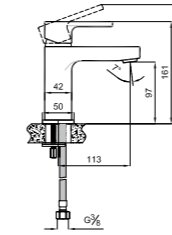

NOVA LAVABO BATARYASI