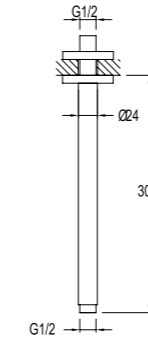

DUVARDAN DİRSEK

Uzunluk 30 cm
Duvardan monte
G1/2" su girişi
Tepe duşları için

Altın

410200500329

TAVANDAN DİRSEK [30 cm] [TEPE DUŞU İÇİN]

30 cm uzunluk
Tavandan monte
G1/2" su girişi
Tepe duşları için

410200500330