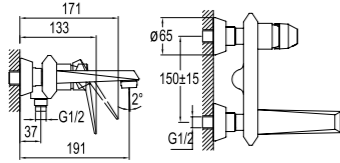

DIAMANTE

BANYO BATARYASI [EL DUŞU TAKIMI DAHİL]

Konfor Uzunluğu: 191 mm
40 mm ısı ve akış sınırlayabilen
seramik kartuş
Honeycomb akış düzenleyici
El duşu takımı dahil
El duşu çıkışı aşağı çekilerek
kilitlenen duş kumandası

KOD

410200500135