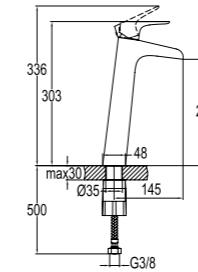

YÜKSEK LAVABO BATARYASI [ŞELELE AKIŞLI]

410200500129

Konfor Uzunluğu: 145 mm
Konfor Yüksekliği: 224 mm
35 mm seramik kartuş
Şelale akış