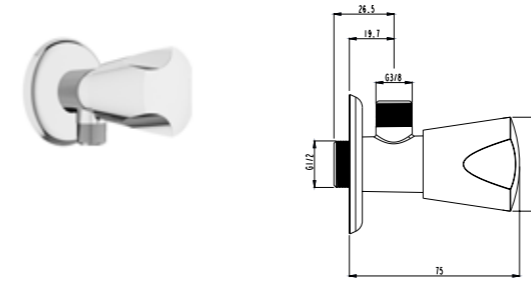

S100 ARA MUSLUK

410200500637

G1/2" su girişi, G3/8" su çıkışı
Konfor uzunluğu: 20 mm
62 mm rozet çapı
180° dönümlü seramik diskli salmastra