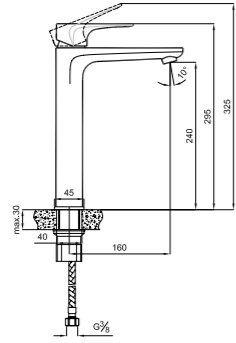

ZERO

Yüksek Lavabo Bataryası
410200500507

ZERO

LAVABO BATARYASI

Konfor Uzunluğu: 120 mm
Konfor Yüksekliği: 95 mm
40 mm seramik kartuş
%40 su tasarruflu honeycomb akış düzenleyici

KOD

410200500503

YÜKSEK LAVABO BATARYASI