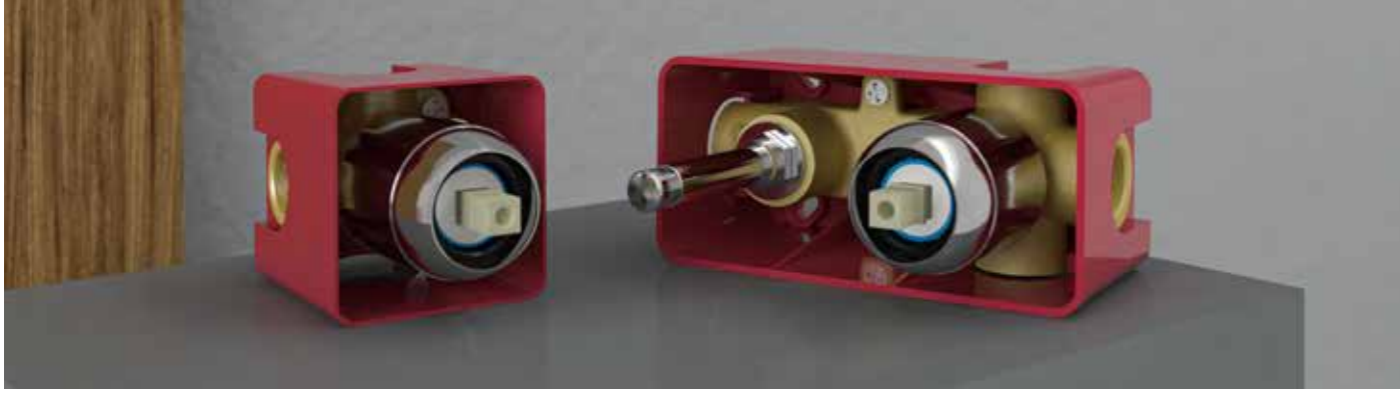

K-BOX

KOD

K-BOX ANKASTRE BANYO BATARYASI [SIVA ALTI]

410200502541

Sıva üstü final montaj parçası ayrıca sipariş edilmelidir.
G 1/2" su girişi/çıkışı
İki fonksiyonlu kullanılabilir.
Montaj sonrası test/temizlik için özel plastik kapatma

35mm Seramik Kartuş

K-BOX ANKASTRE DUŞ BATARYASI [SIVA ALTI]

410200502540

Sıva üstü final montaj parçası ayrıca sipariş edilmelidir.
G 1/2" su girişi/çıkışı
Tek fonksiyonlu kullanılabilir.
Montaj sonrası test/temizlik için özel plastik kapatma

35mm Seramik Kartuş