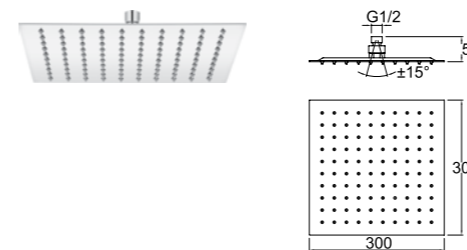

SLIM DUŞ BAŞLIĞI [KARE 30x30 cm]

410200500326

30 cm x 30 cm kare
Paslanmaz çelik
Kireci kolay temizleyen esnek su akış ağızıkları
Duruş açısını ayarlamaya yarayan mafsallı
Uygulamaya uygun montaj dirseği seçilmelidir.
3 mm'lik kalınlığı ile ince görüntü