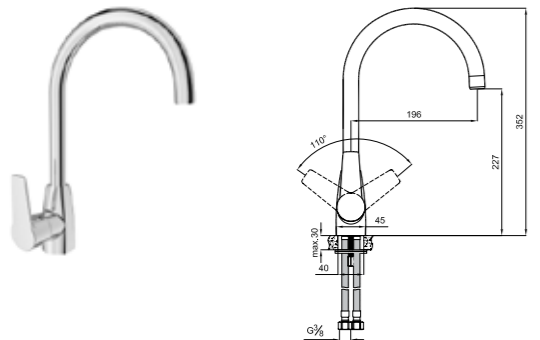

MARE DÖNER MUTFAK BATARYASI

Konfor Uzunluğu: 196 mm
Konfor Yüksekliği: 227 mm
360° dönebilen çıkış ucu
35 mm seramik kartuş
Honeycomb akış düzenleyici

410200502500

KOD

410200502963