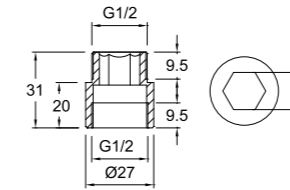

UZATMA 2 cm

410200500211

G1/2" giriş/çıkış
Sipariş adedi 50 adet ve katlarıdır.