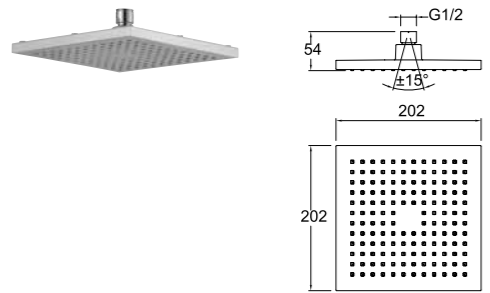

DUŞ BAŞLIĞI [KARE]

20x20 cm dikdörtgen
Krom kaplı ABS plastik
Kireci kolay temizleyen esnek su akış ağızçıkları
Duruş açısını ayarlamaya yarayan mafsallı
Uygulamaya uygun montaj dirseği seçilmelidir.
9 litre/dakika su akışı (her basınçta)

310201200085