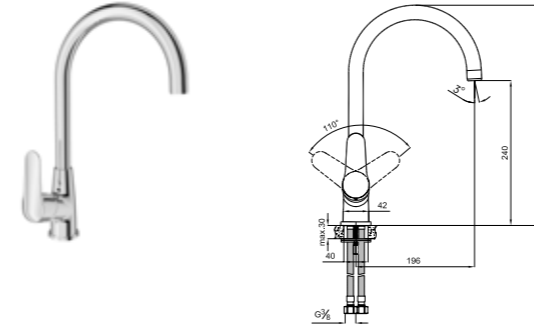

DÖNER MUTFAK BATARYASI

Konfor Uzunluğu: 196 mm
Konfor Yüksekliği: 240 mm
360° dönebilen çıkış ucu
35 mm seramik kartuş
Honeycomb akış düzenleyici

Honeycomb Akış Düzenleyici
35mm Seramik Kartuş

MAFSALLI DÖNER MUTFAK BATARYASI

410200502964