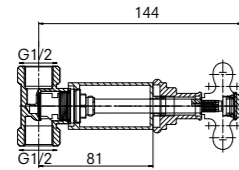

VICTORIAN

Krom 410200500294
Altın 410200500295

G1/2" su giriş ve çıkışı
90° dönlü seramik diskli kumanda
Asma klozetler için taharet musluğu olarak kullanılır.
Ø67 mm rozet

MUSLUKLAR I ÇAMAŞIR MUSLUKLARI

KOD