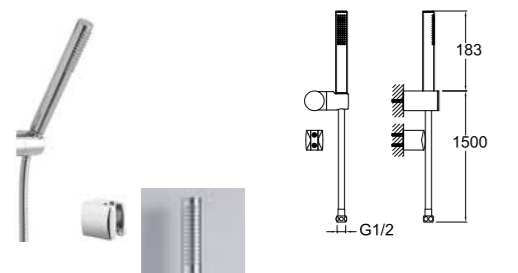

RAIN TUBE EL DUŞU TAKIMI

İnce hatlı özel tasarım
1,5 m spiral hortum
Sabit el duşu tutucu
Oynar el duşu tutucu
Ankastre batarya ile 748 59700 55 veya 748 59701 55 kodlu ankastre el duşu çıkışı kullanılmalıdır.

310201200054

KOD