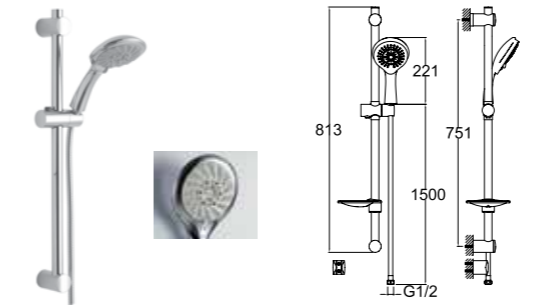

RAIN S120 SÜRGÜLÜ EL DUŞU TAKIMI [5 FONKSİYONLU, SABUNLUK DAHİL]

5 Fonksiyonlu: Normal, Rain, Massage, Jet, Champagne
El duşu ön yüz çapı: 121 Ø
Sürgü uzunluğu: 813 mm
Sürgü çapı: 25 mm
760 mm yükseklik ayarı
Sabit el duşu tutucu ve sabunluk
1,5 metre spiral hortum
Ankastre batarya ile 748 59700 55 veya 748 59701 55 kodlu ankastre el duşu çıkışı kullanılmalıdır.

310201200066