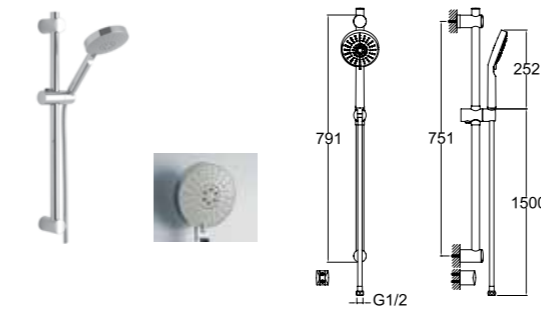

RAIN S120 PLUS SÜRGÜLÜ EL DUŞU TAKIMI [5 FONKSİYONLU]

5 Fonksiyonlu: Normal, Rain, Massage, Jet, Champagne
El duşu ön yüz çapı: 120 Ø
Sürgü uzunluğu: 813 mm
Sürgü çapı: 25 mm
760 mm yükseklik ayarı
Sabit el duşu tutucu
1,5 metre spiral hortum

310201200067