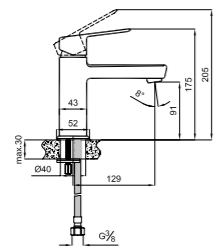

KOD

310201200110

NOVA LAVABO BATARYASI

Konfor Uzunluğu: 113 mm
Konfor Yüksekliği: 97 mm
35 mm seramik kartuş
±7° Oynar Akış Düzenleyici
5 litre/dakika su akışı (her basınçta)

KOD

410200502989

BASICS LAVABO BATARYASI