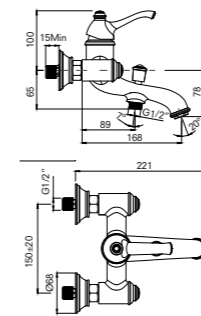

BANYO BATARYASI