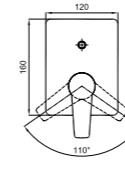

ANKASTRE BANYO BATARYASI [SIVA ÜSTÜ]

K-Box Banyo Bataryası (410200502541)'nin final montaj parçasıdır.
Sıva altı sistemi içermez.
Rozet takımı ve kumanda kolu içerir.
35 mm seramik kartuş
Basmalı tip yönlendirici
2 Fonksiyonlu: Tepe duşu, el duşu, çıkış ucu, su jeti uygulamalarından ikisi kullanılabilir.

410200502515