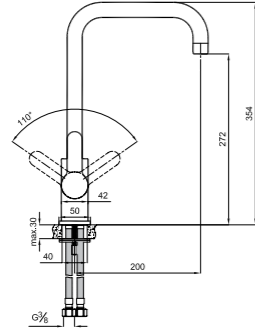

410200502540

NOVA

KOD

DÖNER BORULU MUTFAK BATARYASI

410200502531

Konfor Uzunluğu: 200 mm
Konfor Yüksekliği: 272 mm
360° dönebilen çıkış ucu
35 mm seramik kartuş
Honeycomb akış düzenleyici

MAFSALLI DÖNER MUTFAK BATARYASI