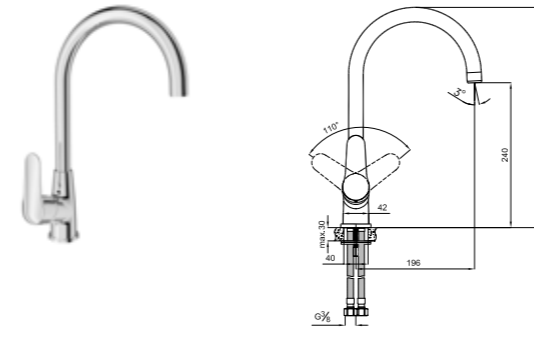

TREVI DÖNER MUTFAK BATARYASI

Konfor Uzunluğu: 196 mm
Konfor Yüksekliği: 240 mm
360° dönebilen çıkış ucu
35 mm seramik kartuş
Honeycomb akış düzenleyici
5 litre/dakika su akışı (her basınçta)

KOD

410200502984