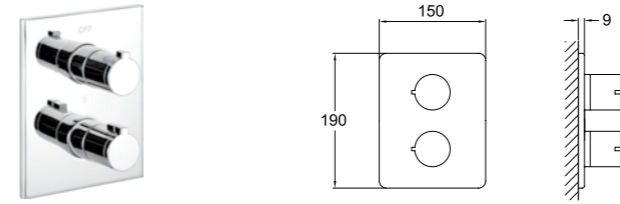

PRO ANKASTRE TERMOSTATİK BANYO BATARYASI [SIVA ÜSTÜ]

KaleBox (410200500224)'ın final montaj parçasıdır.
Sıva altı sistemi içermez.
Rozet takımı ve kartuş sistemini içerir.
Termostatik kartuş
Sıcaklığı sabit tutma özelliği
Çevirmeli tip yönlendirici
3 Fonksiyonlu: Tepe duşu, el duşu, çıkış ucu, su jeti
uygulamalarından dördü yada üçü kullanılabilir.

410200500050

KALEBOX ANKASTRE BANYO BATARYASI [SIVA ALTI]

Sıva üstü final montaj parçası ayrıca sipariş edilmelidir.
G 1/2" su girişi
Dört, üç, iki ya da tek fonksiyonlu kullanılabilir.
28 mm duvar toleransı
Montaj sonrası test/temizlik için özel plastik kapatma

410200500224