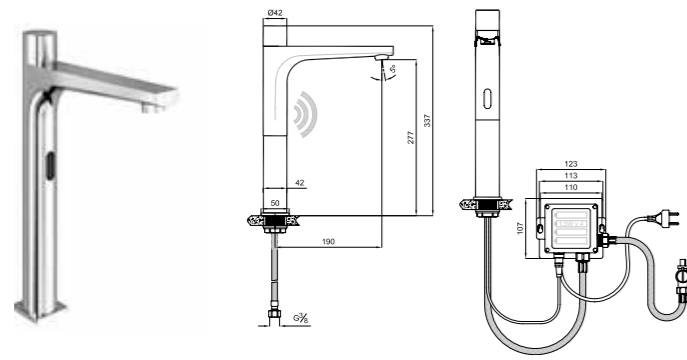

Konfor Uzunluğu: 190 mm
Konfor Yüksekliği: 277 mm
Elektrikli / pilli (4x1,5 V AA) (Pil Dahildir)
Tek su girişli, istenildiğinde 410200500109
kullanılarak çift su girişi ile sabit sıcaklık sağlanabilir.
IP 56 Bağlantı kutusu.
Su çıkışında çek valf mevcuttur.
Filtreli Ara musluk dahildir.