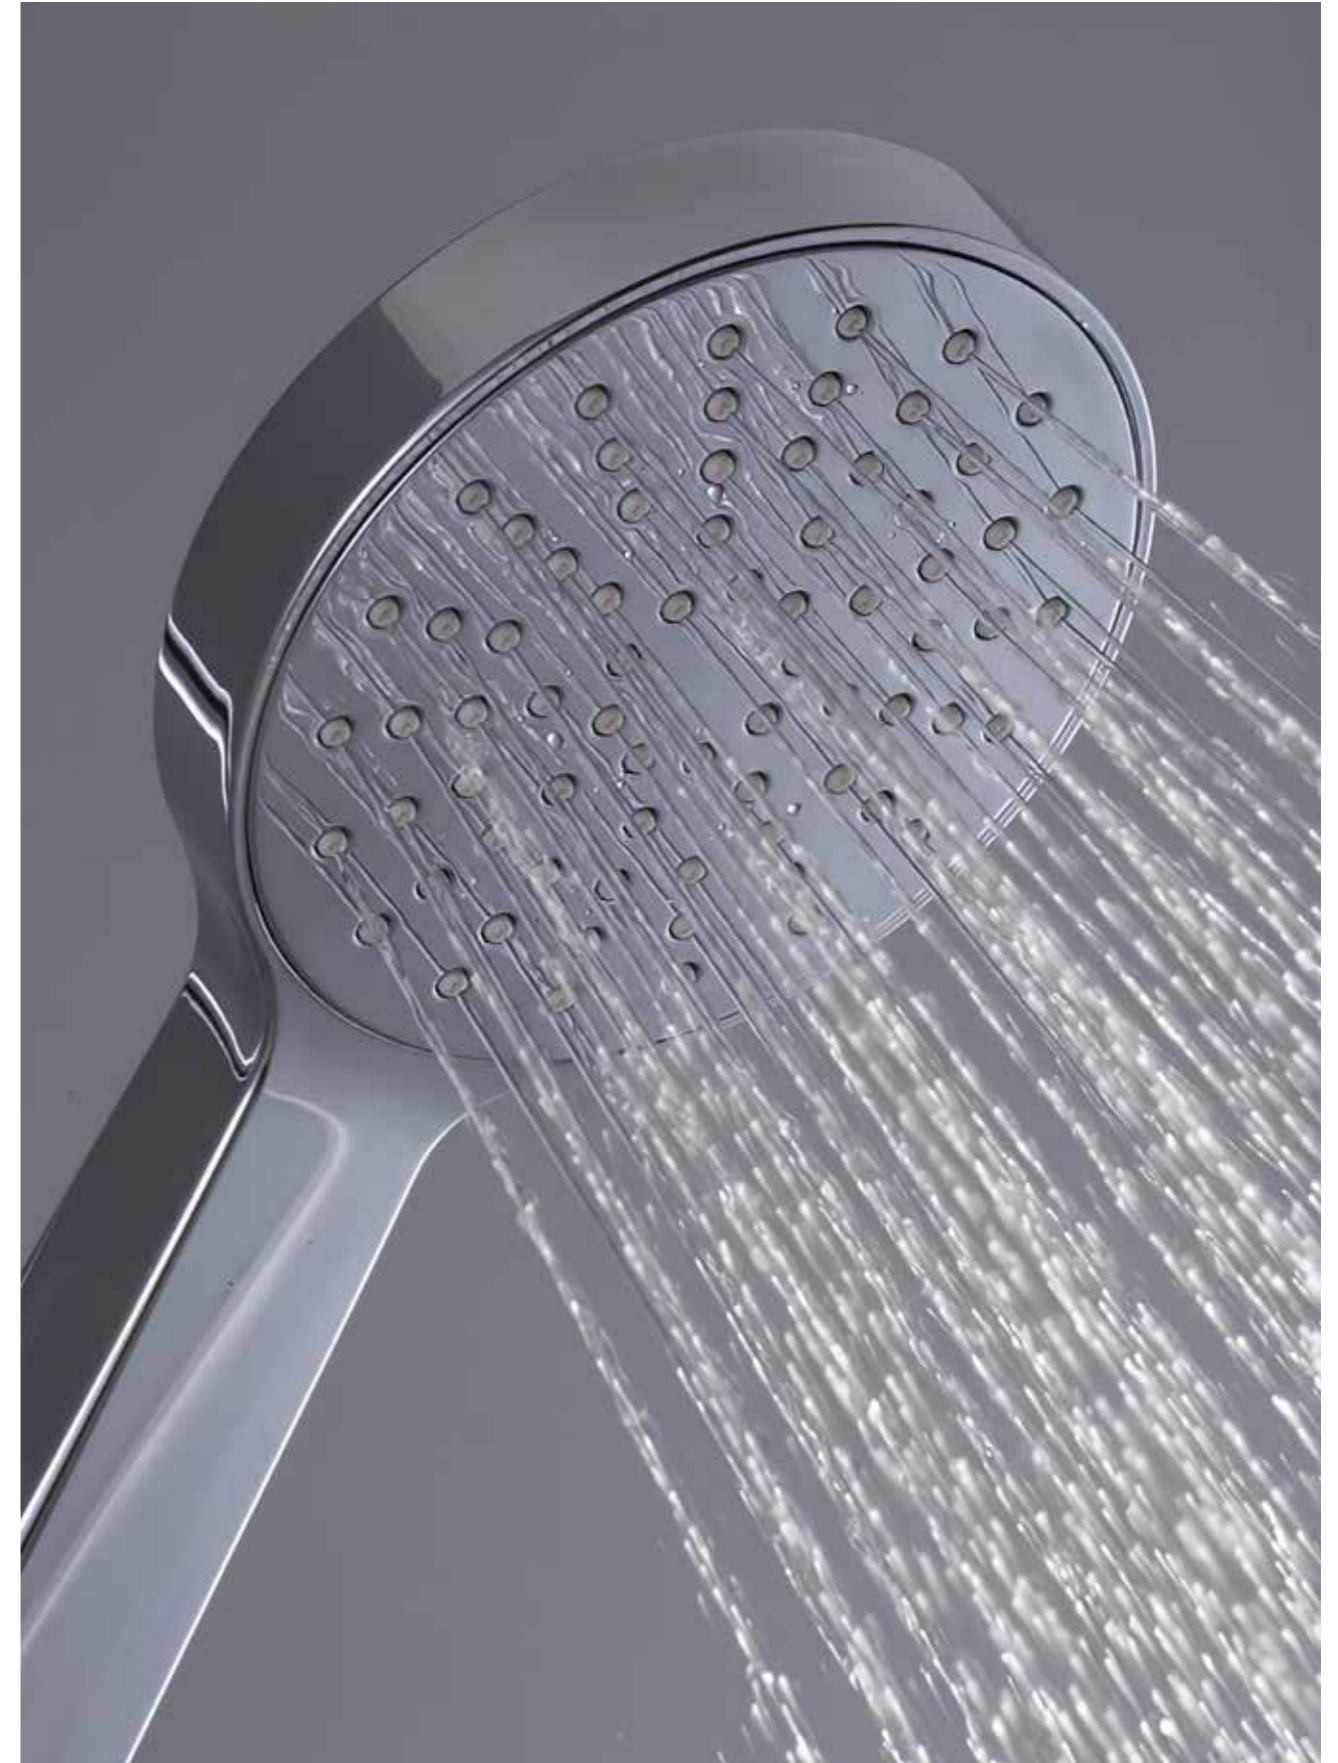

Rain S100 El Duşu Takımı
310201200072