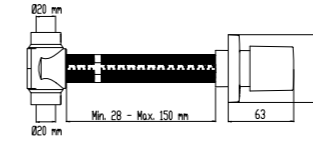

RENK **KOD****S100**

Krom 410200500290

G1/2" su giriş ve çıkışı
90° dönlümlü seramik diskli kumanda
Asma klozetler için taharet musluğu olarak kullanılır.
Ø80 mm rozet

V200

410200502838

Ø20 mm su giriş ve çıkışı
180° dönlümlü seramik diskli kumanda
PPRC siva altı gövde
Asma klozetler için taharet musluğu olarak kullanılır.
Ø68 mm rozet