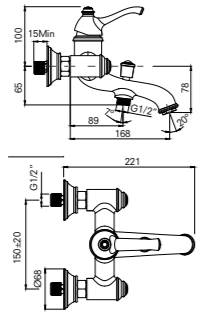

BANYO BATARYASI

Konfor Uzunluğu: 168 mm
35 mm seramik kartuş
%40 su tasarruflu honeycomb akış düzenleyici

Rose Gold 410200500124

- Honeycomb Akış Düzenleyici
- %40 Su Tasarrufu icon" data-bbox="428 425 441 438"/> %40 Su Tasarrufu
- Ücretsiz Montaj