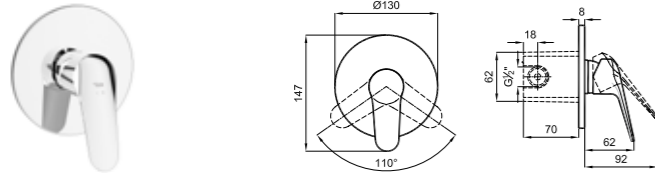

ANKASTRE DUŞ BATARYASI [SIVA ÜSTÜ]

410200502520

K-Box Duş Bataryası (410200502540)'nin final montaj parçasıdır.
Sıva altı sistemi içermez.
Rozet takımı ve kumanda kolu içerir.
35 mm seramik kartuş
1 Fonksiyonlu: Tepe duşu, el duşu, çıkış ucu,
su jeti uygulamalarından birisi kullanılabilir.

K-BOX ANKASTRE DUŞ BATARYASI [SIVA ALTI]

Sıva üstü final montaj parçası ayrıca sipariş edilmelidir.
G 1/2" su girişi/çıkışı
Tek fonksiyonlu kullanılabilir.
Montaj sonrası test/temizlik için özel plastik kapatma

410200502540

35mm Seramik Kartuş

KOD

410200502519