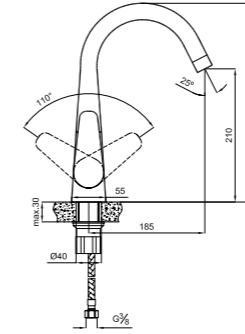

Konfor Uzunluğu: 185 mm
Konfor Yüksekliği: 210 mm
360° dönebilen çıkış ucu
40 mm seramik kartuş
Akış düzenleyici ile %40 su tasarrufu
Su tasarruflu honeycomb akış düzenleyici

Gizli Akış Düzenleyici

%40 Su Tasarrufu icon"/>