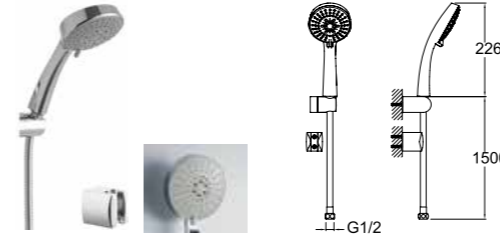

310201200071

RAIN S100 EL DUŞU TAKIMI [5 FONKSİYONLU]

Ön yüz çapı: 100 Ø
5 Fonksiyonlu: Normal, Rain, Massage, Jet, Champagne
1,5 m spiral hortum
Sabit el duşu tutucu
Oynar el duşu tutucu
Ankastre batarya ile 410200500304 veya 410200500306 kodlu ankastre el duşu çıkışı kullanılmalıdır.
5,7 litre/dakika (1,5 gpm) su akışı (her basınçta)