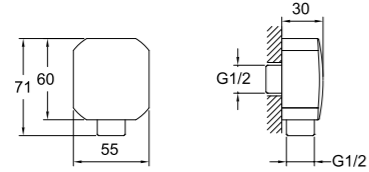

410200500306

G1/2" su girişi/çıkışı
Bitmiş zemin uygulaması öncesi su bağlantısı
tamamlanmalıdır.

YEŞİL BİNALAR İÇİN ÜRÜNLER

YEŞİL BİNALAR İÇİN ÜRÜNLER

FLAT DUAL + FOTOSELLİ LAVABO BATARYASI

Konfor Uzunluğu: 126 mm
Konfor Yüksekliği: 104 mm
Elektrikli, pilli (4x1,5 V AA) yada her iki tip enerji ile kullanılabilir.
Elektrikte güç tüketimi: 0,5 mW, pilde güç tüketimi ise 0,3 mW
Çift su girişli
Yandan kumanda ile sıcak-soğuk su ayarı
Filtreli ara musluklar dahil
1,9 litre/dakika sprej su akışı (her basınçta)