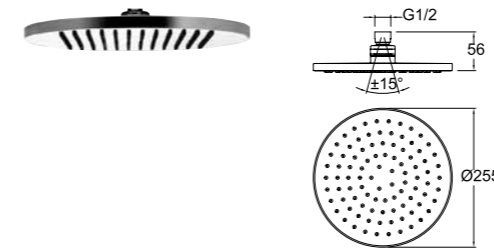

DUŞ BAŞLIĞI [YUVARLAK]

25 cm çap
Krom kaplı ABS plastik
Kireci kolay temizleyen esnek su akış ağızlıkları
Duruş açısını ayarlamaya yarayan mafsallı
Uygulamaya uygun montaj dirseği seçilmelidir.

410200502874