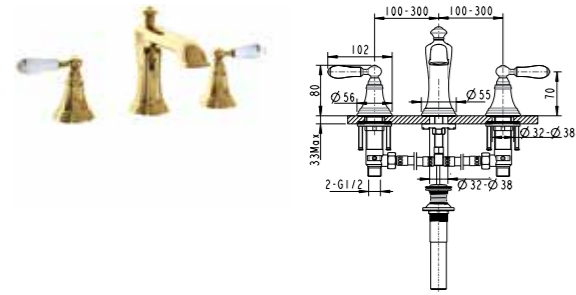

410200500131

ANGLOSAXON

Lavabo Bataryası [3 Delikli Lavabolar için]
410200500106

ANGLOSAXON

LAVABO BATARYASI [3 DELİKLİ LAVABOLAR İÇİN]

Konfor uzunluğu: 141 mm
 Konfor yüksekliği: 82 mm
 Seramik kulplu kumanda kolu
 90° dönümlü seramik diskli kumanda
 Gizli akış düzenleyici
 Sifon kumandalı
 Sifon alt grubu ürüne dahil değildir
 Sifon kumandalı ürünlerin taşma deliksiz lavabolarla uyumlu değildir.