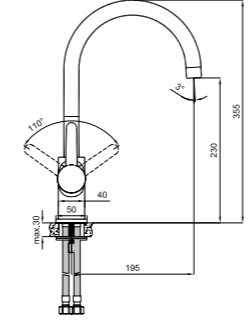

VERDE DÖNER MUTFAK BATARYASI