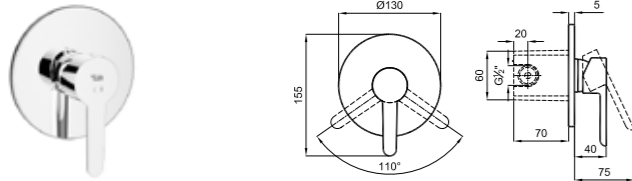

ANKASTRE DUŞ BATARYASI [SIVA ÜSTÜ]

K-Box Duş Bataryası (410200502540)'nin final montaj parçasıdır.
Sıva altı sistemi içermez.
Rozet takımı ve kumanda kolu içerir.
35 mm seramik kartuş
1 Fonksiyonlu: Tepe duşu, el duşu, çıkış ucu,
su jeti uygulamalarından birisi kullanılabilir.

410200502526

K-BOX ANKASTRE DUŞ BATARYASI [SIVA ALTI]

Sıva üstü final montaj parçası ayrıca sipariş edilmelidir.
G 1/2" su girişi/çıkışı
Tek fonksiyonlu kullanılabilir.
Montaj sonrası test/temizlik için özel plastik kapatma

410200502540

35mm Seramik Kartuş

KOD