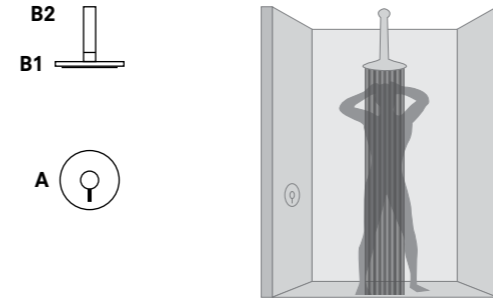

1 FONKSİYONLU

A Ankastr duş bataryası	 410200500203 Eternal*	 310201200089 Zero [Sıva Üstü]	 310201200123 Zero [Sıva Üstü]	 310201200096 Idea [Sıva Üstü]	 410200500214 Kalebox [Sıva Altı]	
	 410200502867 Basics [Sıva Üstü]	 410200502538 Sempre [Sıva Üstü]	 410200502532 Nova [Sıva Üstü]	 410200502526 Verde [Sıva Üstü]	 410200502520 Trevi [Sıva Üstü]	 410200502514 Mare [Sıva Üstü]
B1 Tepe duşu	 410200500311 310201200076 Rain [37x37 cm]	 410200500326 310201200077 Slim [30x30 cm]	 410200500325 310201200078 Slim [20x20 cm]	 410200500323 310201200079 Slim [Yuvarlak 30 cm]	 410200500321 310201200080 Slim [Yuvarlak 20 cm]	 410200500327 310201200081 Soft [Yuvarlak 30 cm]
	 410200500328 310201200082 Soft [Kare 30 cm]	 410200502872 310201200083 Minimalist [Dikdörtgen 36x24 cm]	 410200502874 310201200084 Minimalist [Yuvarlak 25 cm]	 410200502873 310201200085 Minimalist [Kare 20 cm]	 410200502875 310201200086 Rain [Yuvarlak 20 cm]	 410200502876 Slim [Yuvarlak 20 cm]
B2 Dirsek	 410200600087 Rain [Duvardan]	 410200500330 Rain [Tavandan 30 cm]	 410200500331 Rain [Tavandan 10 cm]	 410200500329 Rain [Duvardan]	 410200502871 Duş Başlığı [5 Fonksiyonlu]	
					 410200502870 Duş Başlığı [3 Fonksiyonlu]	
					 410200502869 Duş Başlığı [1 Fonksiyonlu]	

* Eternal ankastr duş bataryası için sıva altı parça ürüne dahildir. Kalebox veya K-Box ürününe gerek yoktur.