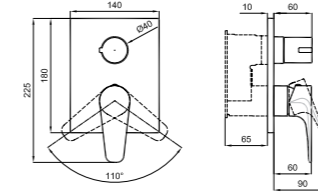

PRO ANKASTRE BANYO BATARYASI [SIVA ÜSTÜ]

KaleBox (410200500224)'ın final montaj parçasıdır.
Siva altı sistemi içermez.
Rozet takımı ve kartuş sistemini içerir.
40 mm seramik kartuş
Çevirmeli tip yönlendirici
4 ya da 3 Fonksiyonlu: Tepe duşu, el duşu, çıkış ucu,
su jeti uygulamalarından dördü yada üçü kullanılabilir.

KOD

310201200091

KALEBOX ANKASTRE BANYO BATARYASI [SIVA ALTI]

Siva üstü final montaj parçası ayrıca sipariş edilmelidir.
G 1/2" su girişi
Dört, üç, iki ya da tek fonksiyonlu kullanılabilir.
28 mm duvar toleransı
Montaj sonrası test/temizlik için özel plastik kapatma

KOD

410200500224