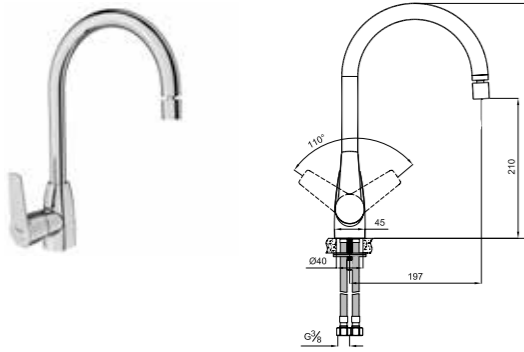

410200502540

MARE

DÖNER MUTFAK BATARYASI

Konfor Uzunluğu: 196 mm
Konfor Yüksekliği: 227 mm
360° dönebilen çıkış ucu
35 mm seramik kartuş
Honeycomb akış düzenleyici

KOD

410200502500

MAFSALLI DÖNER MUTFAK BATARYASI