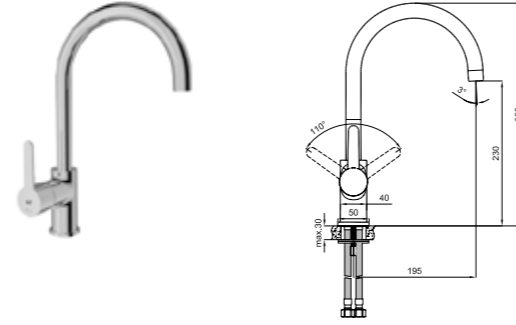

DÖNER MUTFAK BATARYASI

Konfor Uzunluğu: 195 mm
Konfor Yüksekliği: 230 mm
360° dönebilen çıkış ucu
35 mm seramik kartuş
Honeycomb akış düzenleyici

410200502525

Honeycomb Akış Düzenleyici
35mm Seramik Kartuş