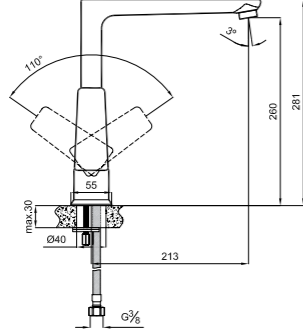

BASICS DÖNER MUTFAK BATARYASI

Konfor Uzunluğu: 225 mm
Konfor Yüksekliği: 283 mm
360° dönebilen çıkış ucu
35 mm seramik kartuş
Honeycomb akış düzenleyici

410200502968

IDEA DÖNER MUTFAK BATARYASI