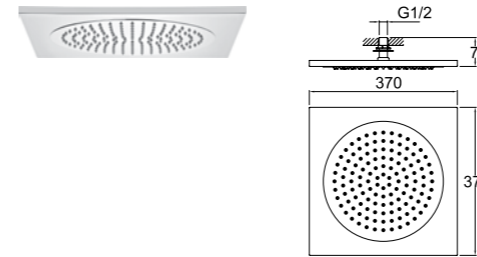

RAIN DUŞ BAŞLIĞI [37cmx37cm]

410200500311

37 cm x 37 cm kare
Paslanmaz çelik
Kireci kolay temizleyen esnek su akış ağızıkları
Uygulamaya uygun montaj dirseği seçilmelidir.