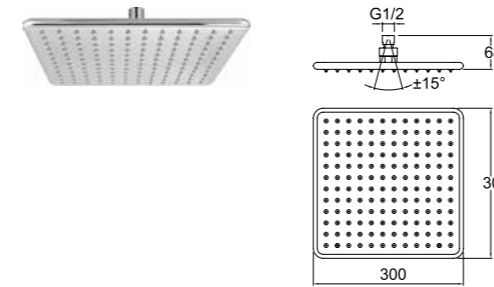

SOFT DUŞ BAŞLIĞI [KARE 30x30 cm]

30x30 cm kare
Paslanmaz çelik
Kireci kolay temizleyen esnek su akış ağızlıkları
Duruş açısını ayarlamaya yarayan mafsallı
Uygulamaya uygun montaj dirseği seçilmelidir.

410200500328