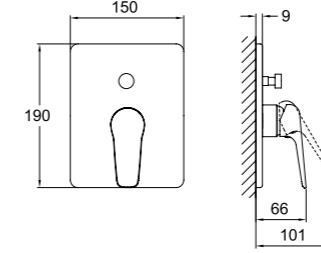

KOD

ANKASTRE BANYO BATARYASI [SIVA ÜSTÜ]

KaleBox (410200500214)'ın final montaj parçasıdır.
Sıva altı sistemi içermez.
Rozet takımı ve kartuş sistemini içerir.
35 mm seramik kartuş
Basmalı tip yönlendirici
2 Fonksiyonlu: Tepe duşu, el duşu, çıkış ucu, su jeti uygulamalarından ikisi kullanılabilir.

310201200095

KALEBOX BASIC ANKASTRE BANYO / DUŞ BATARYASI [SIVA ALTI]

Sıva üstü final montaj parçası ayrıca sipariş edilmelidir.
G 1/2" su girişi/çıkışı
Tek fonksiyon yada iki fonksiyonlu kullanılabilir.
28 mm duvar toleransı
Montaj sonrası test/temizlik için özel plastik kapatma

410200500214

Duvar mesafesi yeterli olmadığı durumlarda 410200500208 parçası ile 2 cm uzatma şansı uzatma parçası gerektiğinde birbirine eklenerek kullanılabilir.