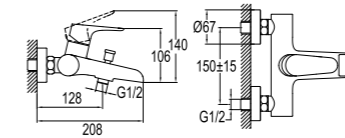

410200500129

Konfor Uzunluğu: 145 mm
Konfor Yüksekliği: 224 mm
35 mm seramik kartuş
Şelale akış

BANYO BATARYASI [ŞELELE AKIŞLI]

410200500130

Konfor Uzunluğu: 208 mm
35 mm seramik kartuş
Şelale akış

WATERFALL