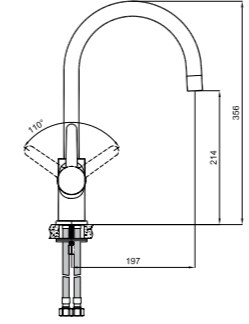

VERDE MAFSALLI DÖNER MUTFAK BATARYASI