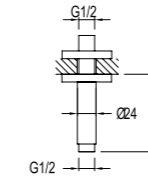

TAVANDAN DİRSEK [10 cm] [TEPE DUŞU İÇİN]