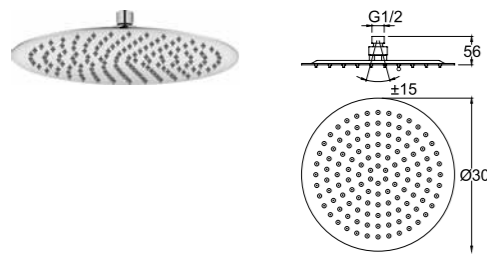

SLIM DUŞ BAŞLIĞI [YUVARLAK 30 cm]

30 cm çap
Paslanmaz çelik
Kireci kolay temizleyen esnek su akış ağızlıkları
Duruş açısını ayarlamaya yarayan mafsallı
Uygulamaya uygun montaj dirseği seçilmelidir.
3 mm'lik kalınlığı ile ince görüntü
9 litre/dakika su akışı (her basınçta)

310201200079