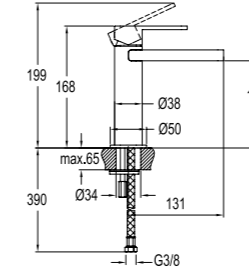

ETERNAL

Lavabo Bataryası [Şelale Akışlı]
410200500197

KOD

LAVABO BATARYASI [ŞELELE AKIŞLI]

410200500197

Konfor Uzunluğu: 131 mm
Konfor Yüksekliği: 120 mm
25 mm seramik kartuş
Şelale akış

LAVABO BATARYASI

410200500196