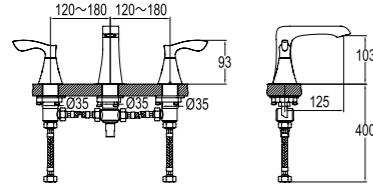

LAVABO BATARYASI [3 DELİKLİ LAVABOLAR İÇİN]

Konfor Uzunluğu: 125 mm
Konfor Yüksekliği: 103 mm
90° dönuşlü seramik diskli kumanda
Honeycomb akış düzenleyici

- Gizli Akış Düzenleyici
- 90° Seramik Salmastra
- Ücretsiz Montaj

Fırınlanmış Nikel 410200500161