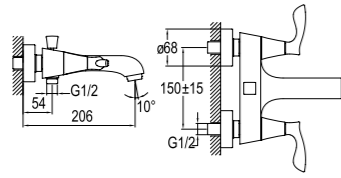

BANYO BATARYASI

Konfor Uzunluğu: 206 mm
90° dönuşlü seramik diskli kumanda
Honeycomb akış düzenleyici
Kilitlemeli duş kumandası

- Gizli Akış Düzenleyici
- 90° Seramik Salmastra
- Ücretsiz Montaj

Fırınlanmış Nikel 410200500166