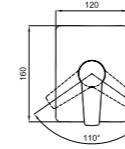

ANKASTRE DUŞ BATARYASI [SIVA ÜSTÜ]

K-Box Duş Bataryası (410200502540)'nin final montaj parçasıdır.
Sıva altı sistemi içermez.
Rozet takımı ve kumanda kolu içerir.
35 mm seramik kartuş
1 Fonksiyonlu: Tepe duşu, el duşu, çıkış ucu, su jeti uygulamalarından birisi kullanılabilir.

410200502514