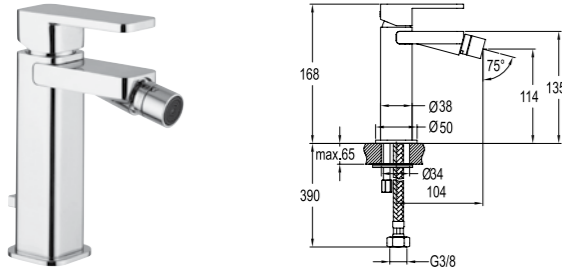

KOD

410200500202

BANYO BATARYASI [EL DUŞU TAKIMI DAHİL]

Konfor Uzunluğu: 164 mm
35 mm seramik kartuş
Honeycomb akış düzenleyici
El duşu takımı dahildir.
Yandan duş kumandası

410200500204

BİDE BATARYASI

25 mm seramik kartuş
Honeycomb akış düzenleyici
± 15° Oynar başlıklı çıkış ucu