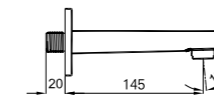

Ankastre banyo/duş bataryaları ile uyumludur.
Önceden ankastre tesisatın çekilmiş olması gereklidir.
Konfor uzunluğu: 145 mm