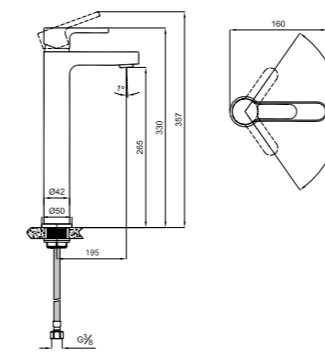

NOVA YÜKSEK LAVABO BATARYASI

Konfor Uzunluğu: 195 mm
Konfor Yüksekliği: 265 mm
35 mm seramik kartuş
±7° Oynar Akış Düzenleyici
5 litre/dakika su akışı (her basınçta)

410200502991

SEMPRE LAVABO BATARYASI

Konfor Uzunluğu: 134 mm
Konfor Yüksekliği: 119 mm
35 mm seramik kartuş
±7° Oynar Akış Düzenleyici
5 litre/dakika su akışı (her basınçta)

410200502992

VERDE LAVABO BATARYASI

Konfor Uzunluğu: 120 mm
Konfor Yüksekliği: 80 mm
35 mm seramik kartuş
Bozuk para ile bile çıkabilen gizli akış düzenleyici
5 litre/dakika su akışı (her basınçta)

410200502985