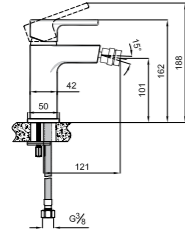

410200502966

Konfor Uzunluğu: 200 mm
Konfor Yüksekliği: 253 mm
360° dönebilen çıkış ucu
35 mm seramik kartuş
Hareketli mafsallı perlatör

BİDE BATARYASI

410200502534

Konfor Uzunluğu: 121 mm
35 mm seramik kartuş
Mafsallı perlatör