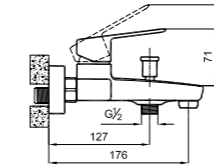

KOD

LAVABO BATARYASI

410200500516

Konfor Uzunluğu: 129 mm
Konfor Yüksekliği: 91 mm
35 mm seramik kartuş
Honeycomb akış düzenleyici

BANYO BATARYASI

410200500520

Konfor Uzunluğu: 176 mm
Isı ve akış sınırlayabilen 35 mm seramik kartuş
Honeycomb akış düzenleyici
Kilitlemeli duş kumandası