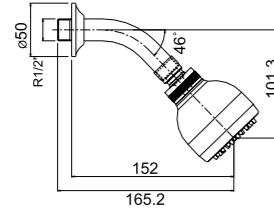

1 FONKSİYONLU DUŞ BAŞLIĞI

Krom kaplı ABS plastik
Kireci kolay temizleyen esnek su akış ağızlıkları
Duruş açısını ayarlamaya yarayan mafsallı

KOD

410200502869

DUŞ SİSTEMLERİ I DUŞ BARLARI

RENK

KOD