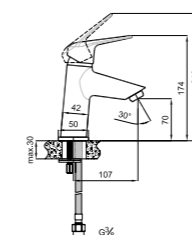

Konfor Uzunluğu: 190 mm
Konfor Yüksekliği: 277 mm
35 mm seramik kartuş
±7° Oynar Akış Düzenleyici
5 litre/dakika su akışı (her basınçta)

410200502994

TREVI LAVABO BATARYASI

Konfor Uzunluğu: 107 mm
Konfor Yüksekliği: 70 mm
35 mm seramik kartuş
Honeycomb akış düzenleyici
5 litre/dakika su akışı (her basınçta)