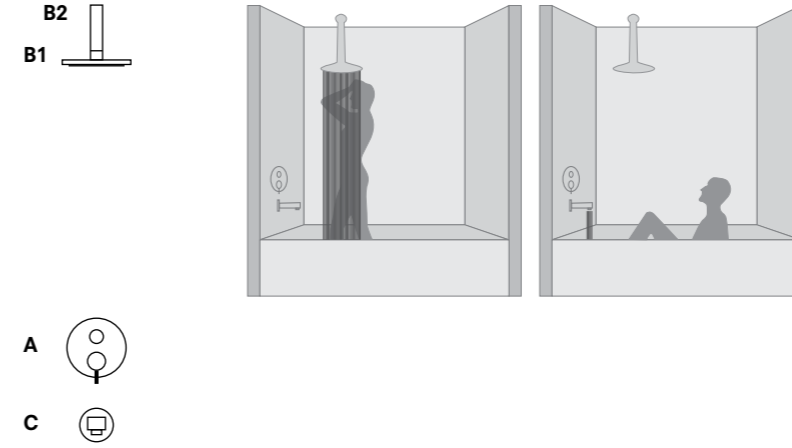

A Ankastr banyo bataryası	410200500206 Eternal*	410200500136 Diamante [Sıva Üstü] 310201200006 Waterfall [Sıva Üstü] 310201200088 Zero [Sıva Üstü] 310201200121 Zero [Sıva Üstü] 310201200095 Idea [Sıva Üstü]	+	410200500214 Kalebox [Sıva Altı]
	410200502866 Basics [Sıva Üstü] 410200502539 Sempre [Sıva Üstü] 410200502533 Nova [Sıva Üstü] 410200502527 Verde [Sıva Üstü] 410200502521 Trevi [Sıva Üstü] 410200502515 Mare [Sıva Üstü]	+	410200502541 K-Box [Sıva Altı]	
B1 Tepe duşu	410200500311 Rain [37x37cm] 310201200076 Slim [30x30 cm] 410200500325 Slim [20x20 cm] 310201200078 Slim [Yuvarlak 30 cm] 410200500323 Slim [Yuvarlak 20 cm] 310201200079 Slim [Yuvarlak 20 cm] 410200500321 Soft [Yuvarlak 30 cm] 310201200081 Soft [Yuvarlak 30 cm]	410200500328 Rain [37x37cm] 310201200082 Slim [30x30 cm] 410200502872 Slim [20x20 cm] 310201200083 Slim [Yuvarlak 30 cm] 410200502874 Slim [Yuvarlak 20 cm] 310201200084 Slim [Yuvarlak 20 cm] 410200502873 Minimalist [Kare 20 cm] 310201200085 Minimalist [Yuvarlak 25 cm] 410200502875 Minimalist [Yuvarlak 25 cm] 310201200086 Minimalist [Kare 20 cm] 410200502876 Rain [Yuvarlak 20 cm] 310201200087 Slim [Yuvarlak 20 cm]	+	410200502871 Duş Başlığı [5 Fonksiyonlu] 410200502870 Duş Başlığı [3 Fonksiyonlu] 410200502869 Duş Başlığı [1 Fonksiyonlu]
	410200600087 Rain [Duvardan] 410200500330 Rain [Tavandan 30 cm] 410200500331 Rain [Tavandan 10 cm] 410200500329 Rain [Duvardan]	+	410200502871 Duş Başlığı [5 Fonksiyonlu] 410200502870 Duş Başlığı [3 Fonksiyonlu] 410200502869 Duş Başlığı [1 Fonksiyonlu]	
B2 Dirsek	410200600087 Rain [Duvardan] 410200500330 Rain [Tavandan 30 cm] 410200500331 Rain [Tavandan 10 cm] 410200500329 Rain [Duvardan]			410200502871 Duş Başlığı [5 Fonksiyonlu] 410200502870 Duş Başlığı [3 Fonksiyonlu] 410200502869 Duş Başlığı [1 Fonksiyonlu]
	410200500131 Waterfall 410200500513 Zero 410200500512 Zero 410200502957 Sempre 410200502958 Sempre** [Duş kumandalı] 410200502955 Nova 410200502956 Nova** [Duş kumandalı] 410200502953 Verde 410200502954 Verde** [Duş kumandalı]			

* Eternal ankastr banyo bataryası için sıva altı parça ürüne dahildir. Kalebox veya K-Box ürününe gerek yoktur.

** Bu ürünle birlikte 3 fonksiyonlu olarak el duşu ve ankastr el duşu çıkışı kullanılabilir.