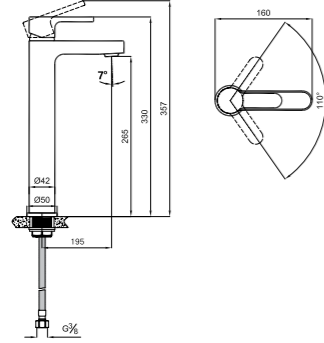

LAVABO BATARYASI

Konfor Uzunluğu: 113 mm
Konfor Yüksekliği: 97 mm
35 mm seramik kartuş
±7° Oynar Akış Düzenleyici

KOD

410200502528

YÜKSEK LAVABO BATARYASI

Konfor Uzunluğu: 195 mm
Konfor Yüksekliği: 265 mm
35 mm seramik kartuş
±7° Oynar Akış Düzenleyici