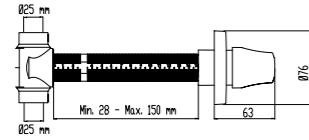

MUSLUKLAR I ANKASTRE STOP VALFLER

RENK KOD

V100

410200502836

Ø25 mm su giriş ve çıkışı
180° dönlü seramik diskli kumanda
PPRC siva altı gövde
Asma klozetler için taharet musluğu olarak kullanılır.
Ø76 mm rozet