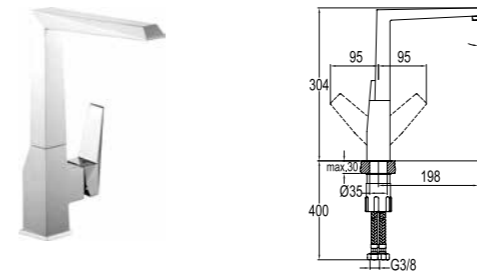

DIAMANTE DÖNER MUTFAK BATARYASI

410200500138

Konfor Uzunluğu: 198 mm
Konfor Yüksekliği: 280 mm
360° dönebilen çıkış ucu
40 mm seramik kartuş
Pirinç döküm boru
Gizli akış düzenleyici
Akış düzenleyici ile %40 su tasarrufu