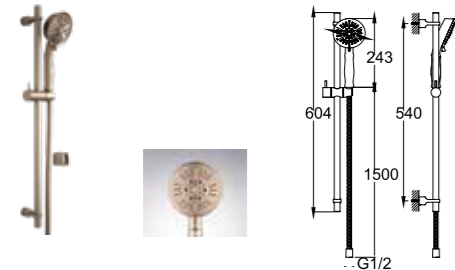

KARİNA SÜRGÜLÜ EL DUŞU TAKIMI