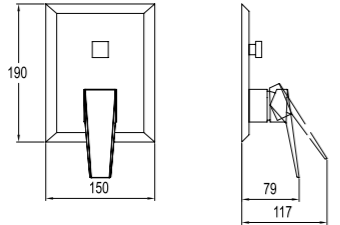

ANKASTRE BANYO BATARYASI [SIVA ÜSTÜ]

KaleBox (410200500214)'in final montaj parçasıdır.
Sıva altı sistemi içermez
Rozet takımı ve kartuş sistemini içerir.
40 mm seramik kartuş
Basmalı tip yönlendirici
2 Fonksiyonlu: Tepe duşu, el duşu, çıkış ucu, su jeti
uygulamalarından ikisi kullanılabilir.

410200500136