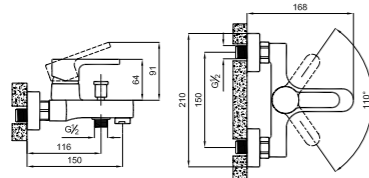

410200502951

DÖNER BORULU LAVABO BATARYASI

Konfor Uzunluğu: 135 mm
Konfor Yüksekliği: 170 mm
35 mm seramik kartuş
360° dönebilen çıkış ucu
Honeycomb akış düzenleyici

410200502529

BANYO BATARYASI

Konfor Uzunluğu: 150 mm
35 mm seramik kartuş
Kilitmeli duş kumanda
Honeycomb akış düzenleyici