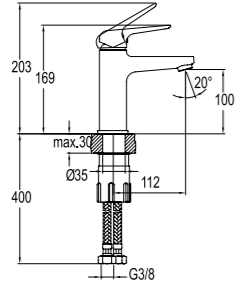

 35mm Seramik Kartuş

IDEA

Lavabo Bataryası
410200500591

IDEA

LAVABO BATARYASI

Konfor Uzunluğu: 112 mm
Konfor Yüksekliği: 100 mm
35 mm seramik kartuş
Honeycomb akış düzenleyici
Akış düzenleyici ile %40 su tasarrufu