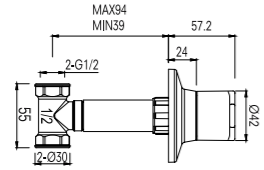

K100

Krom	410200500618
Altın	410200500710
Rose Gold	410200500711

G1/2" su giriş ve çıkışı
90° dönlümlü seramik diskli kumanda
Asma klozetler için taharet musluğu olarak kullanılır.
75x75 mm rozet

L100

Krom 410200500291