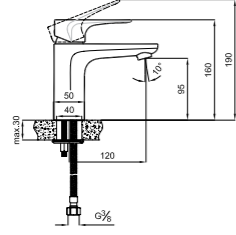

ZERO

LAVABO BATARYASI

Konfor Uzunluğu: 120 mm
Konfor Yüksekliği: 95 mm
40 mm seramik kartuş
%40 su tasarruflu honeycomb akış düzenleyici

KOD

410200500503