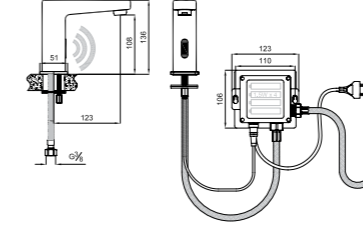

INOVA MONO FOTOSELLİ LAVABO BATARYASI

Konfor Uzunluğu: 123 mm
Konfor Yüksekliği: 108 mm
Elektrikli / pilli (4x1,5 V AA) (Pil Dahildir)
Tek su girişli, istenildiğinde 410200500109 kullanarak çift su girişi ile sabit sıcaklık sağlanabilir.
IP 56 Bağlantı kutusu.
Su çıkışında çek valf mevcuttur.
Filtreli Ara musluk dahildir.