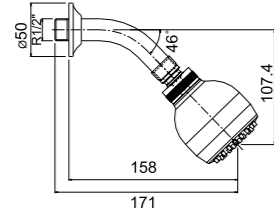

TAVANDAN DİRSEK [10 cm] [TEPE DUŞU İÇİN]

10 cm uzunluk
Tavandan monte
G1/2" su girişi
Tepe duşları için

410200500331

DUŞ SİSTEMLERİ I DUŞ BAŞLIKLARI

3 FONKSİYONLU DUŞ BAŞLIĞI

Krom kaplı ABS plastik
Kireci kolay temizleyen esnek su akış ağızlıkları
Duruş açısını ayarlamaya yarayan mafsallı
3 ayrı su akış fonksiyonu