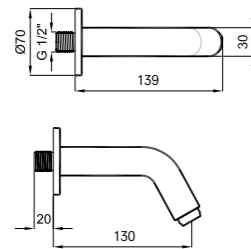

VERDE BANYO ÇIKIŞ UCU

Ankastre banyo/duş bataryaları ile uyumludur.
Önceden ankastre tesisatın çekilmiş olması gereklidir.
Konfor uzunluğu: 145 mm

410200502953

Honeycomb
Akış Düzenleyici

KOD