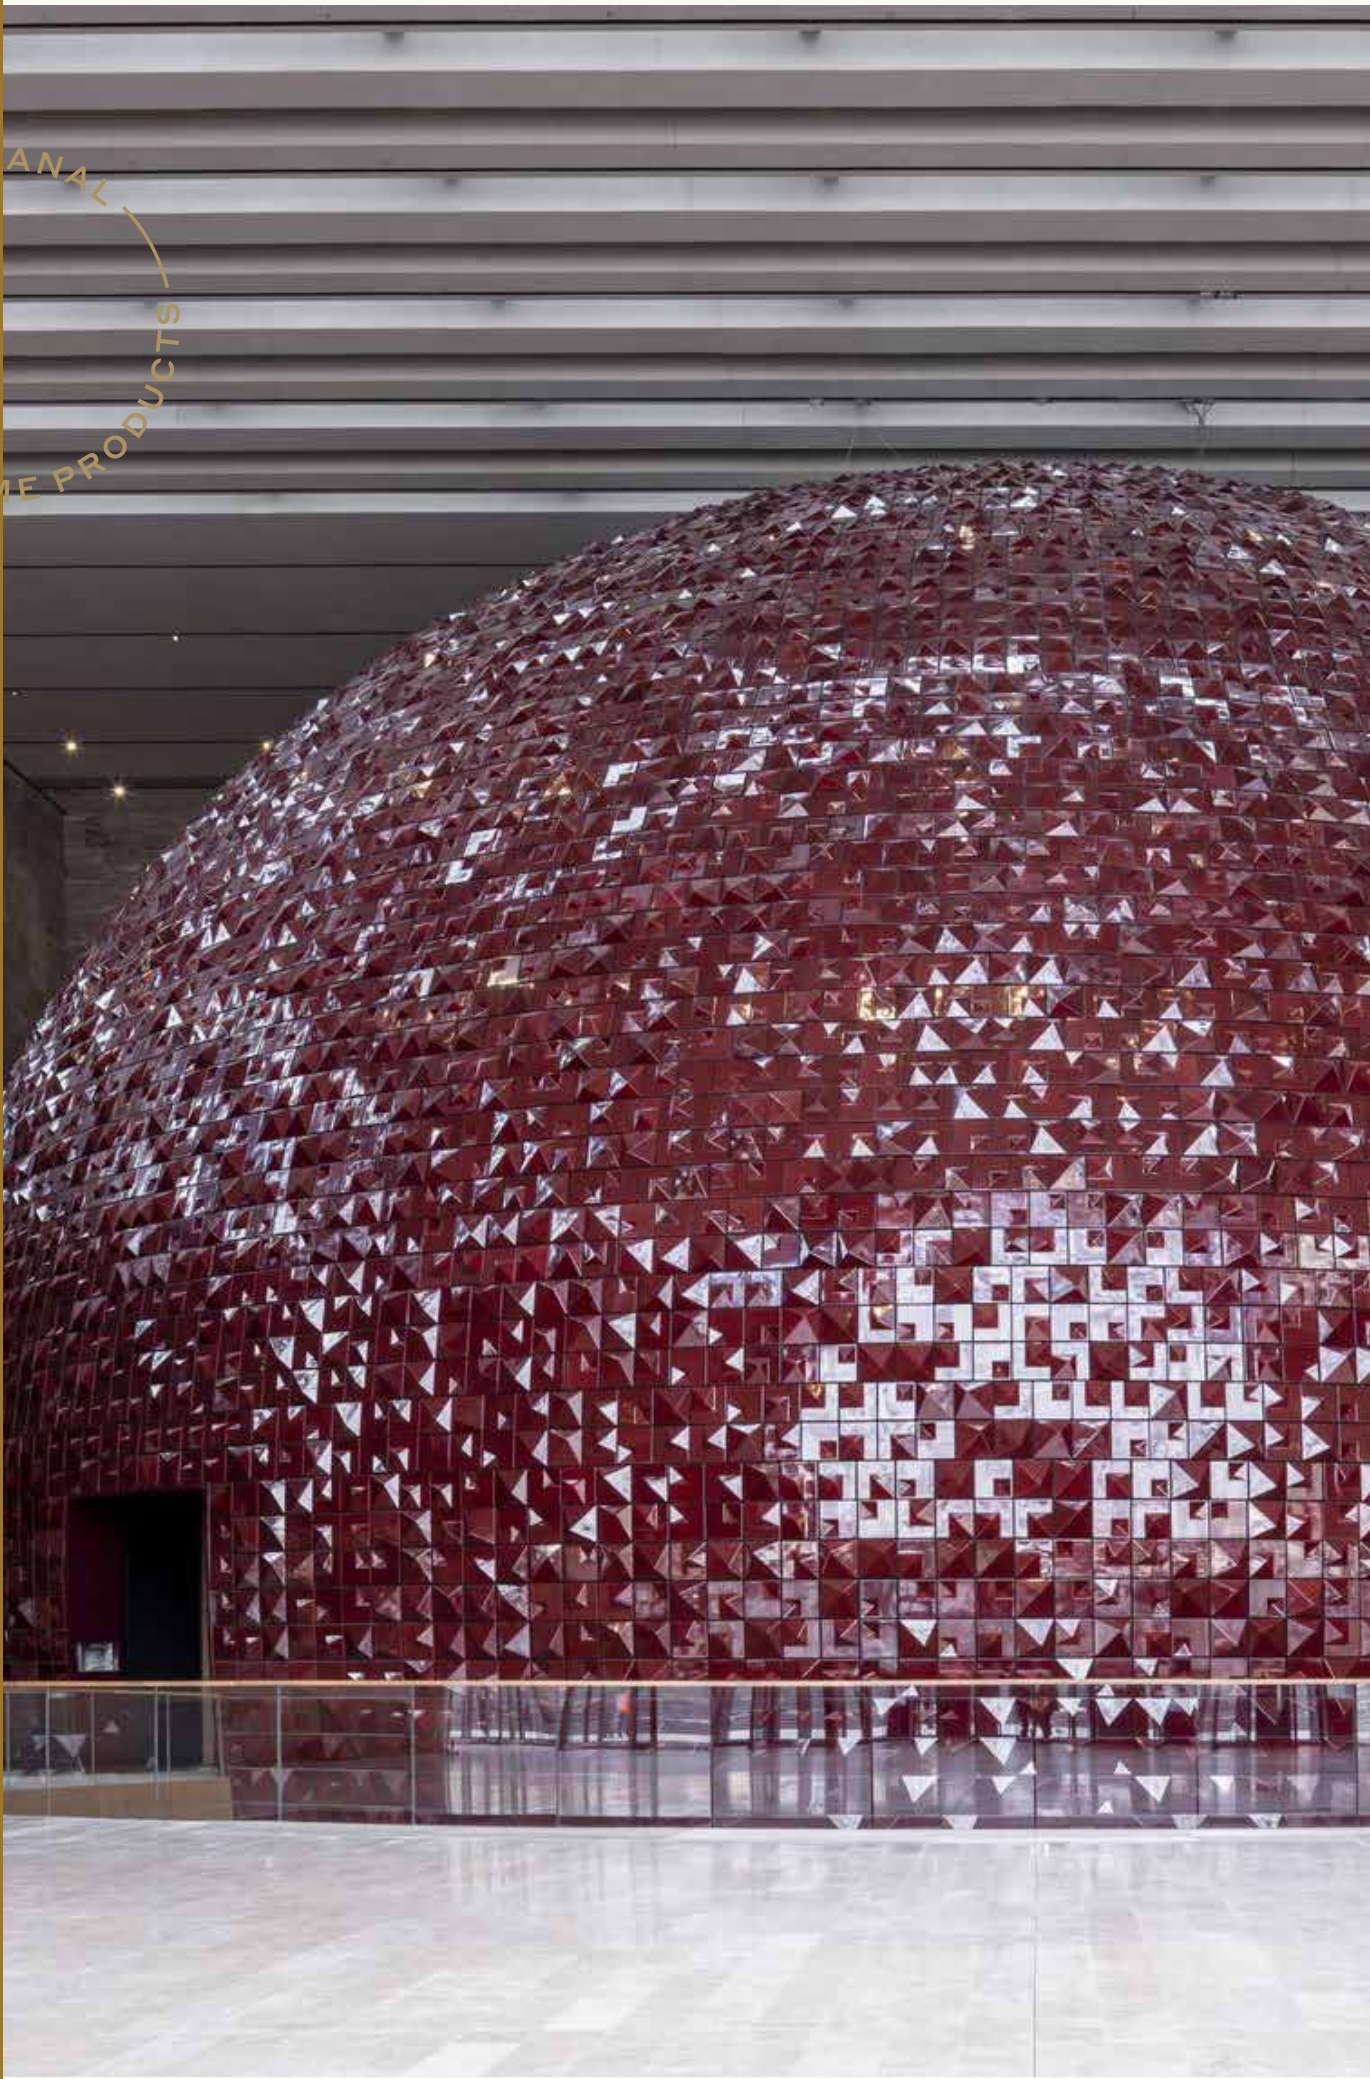

310101500109  
**Handmade Tabak**  
(19 cm) – D  
Ürün Ebadı  
2,5x19 cm  
Kutu Ebadı  
20x20x3 cm  
560 TL

310101500109  
**Handmade Tabak**  
(19 cm) – E  
Ürün Ebadı  
2,5x19 cm  
Kutu Ebadı  
20x20x3 cm  
560 TL