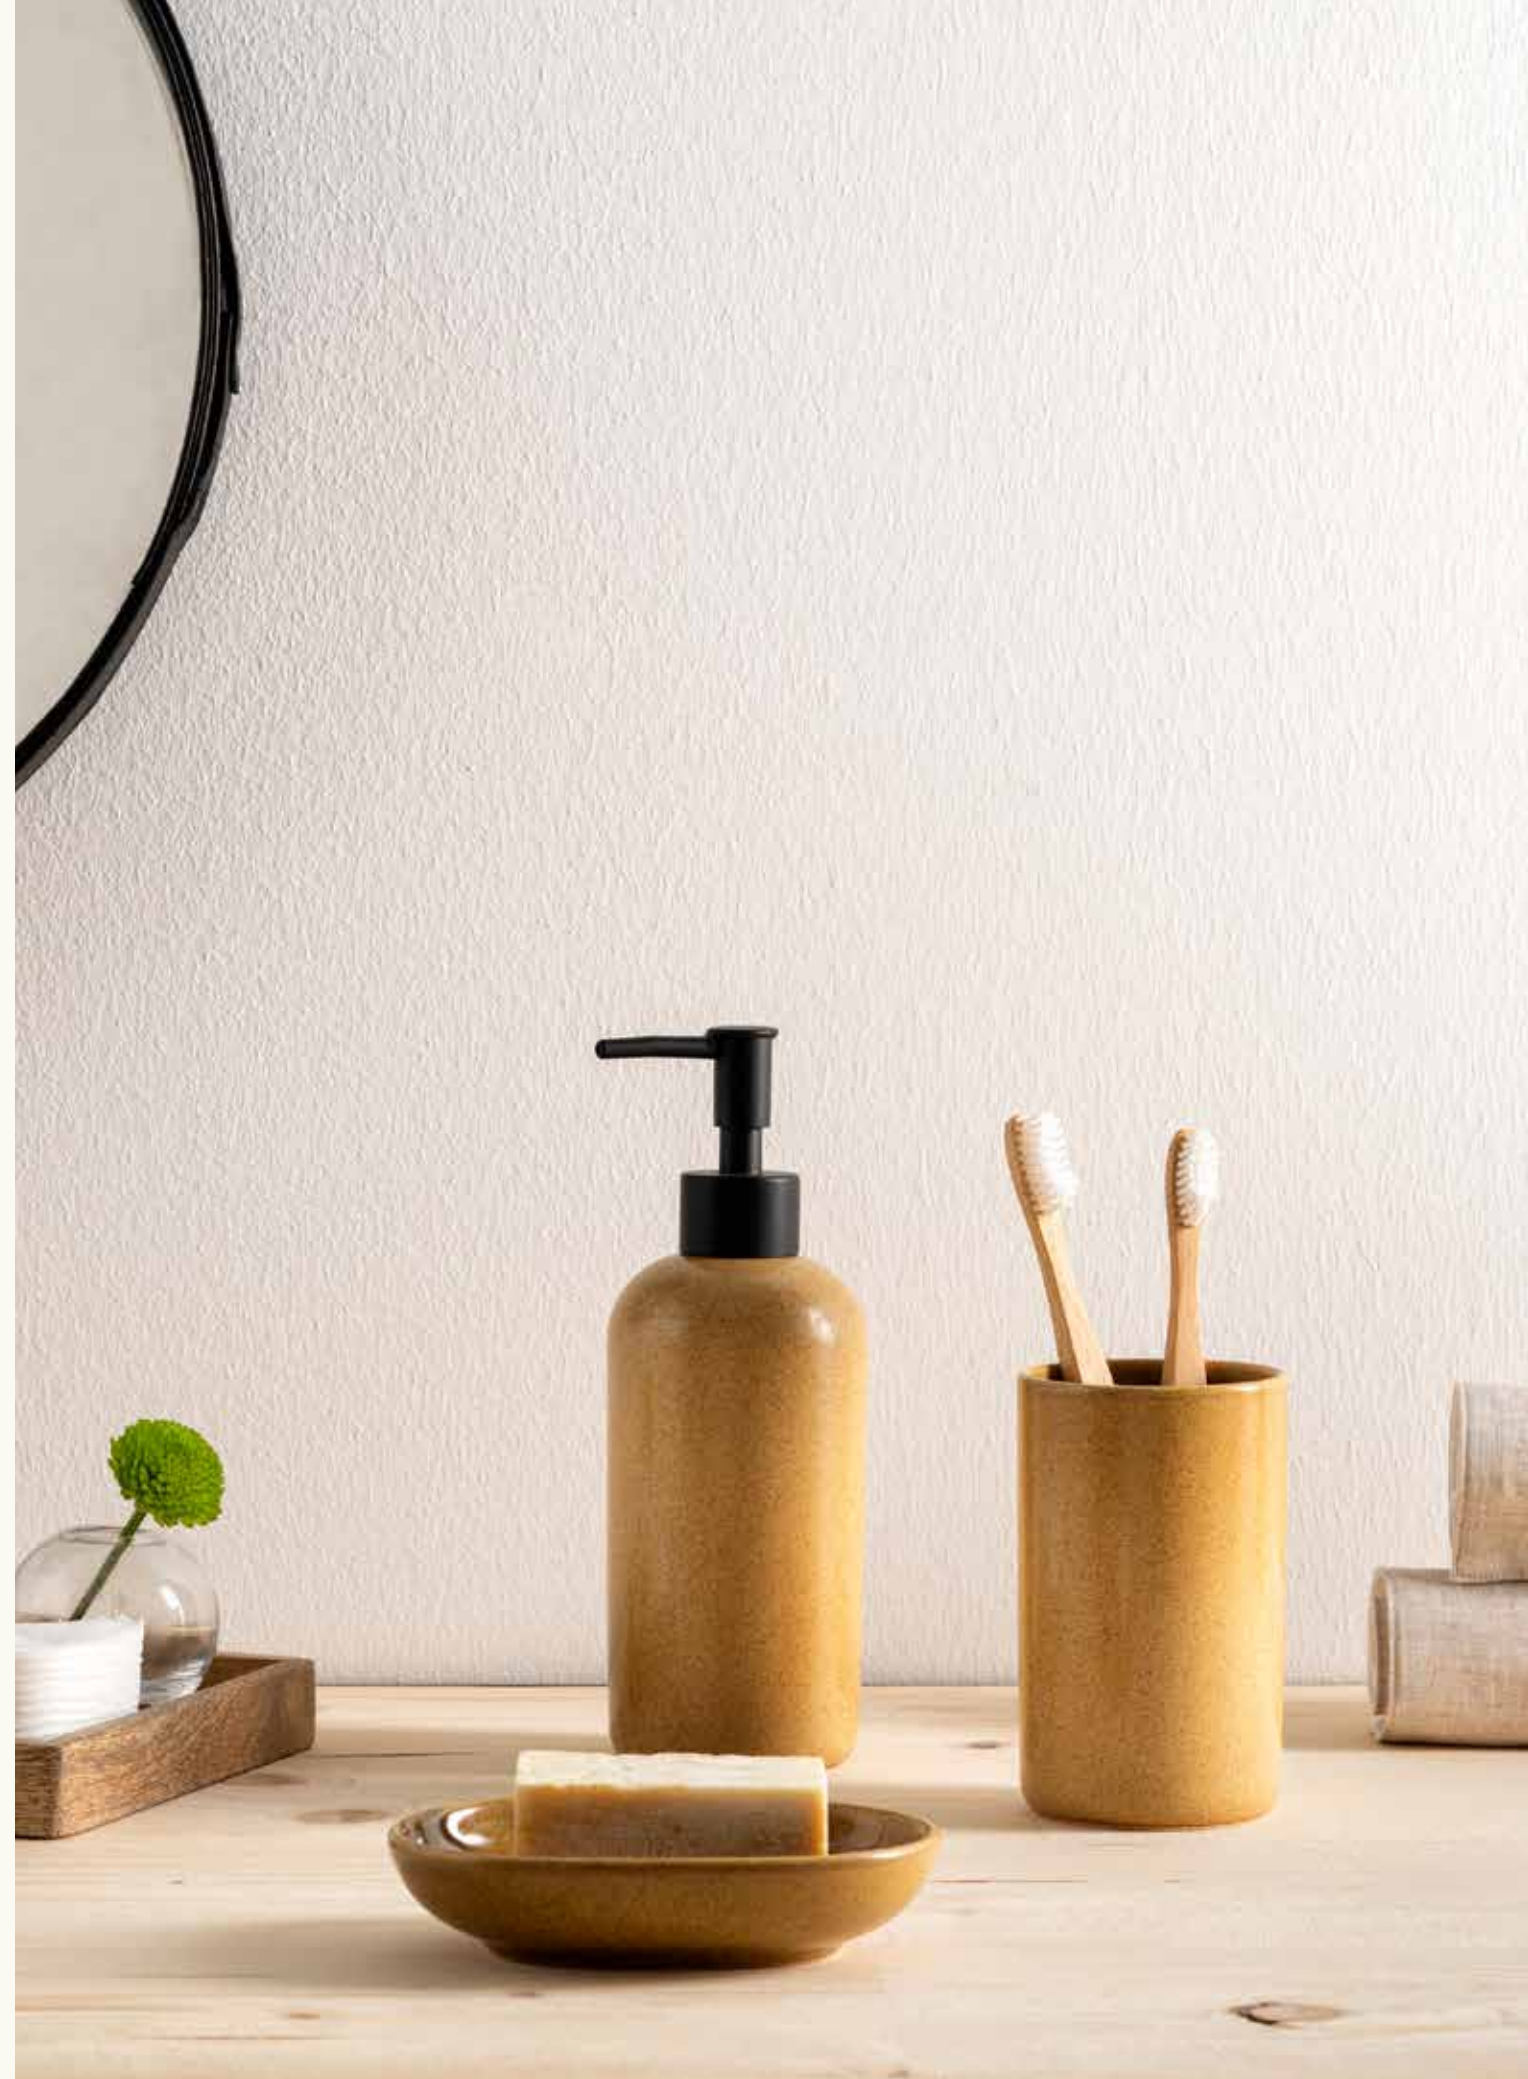

310101500066

Seramik Banyo Set – 2

Kuru Sabunluk
Diş Fırçalık
Sıvı Sabunluk

Ürün Ebadı
3,5x10x13,5 cm
12x7,5 cm
15,5x7 cm

600 TL