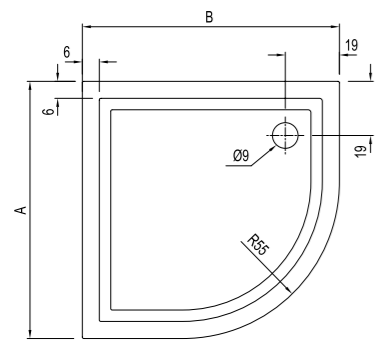

## FLAT QUADRANT [Height: 3 cm\*]

Size cm	Product	Code
100x100 cm	Duş Teknesi	310201300186
95x95 cm	Duş Teknesi	310201300205
90x90 cm	Duş Teknesi	310201300189
80x80 cm	Duş Teknesi	310201300178
75x75 cm	Duş Teknesi	310201300203
70x70 cm	Duş Teknesi	310201300179