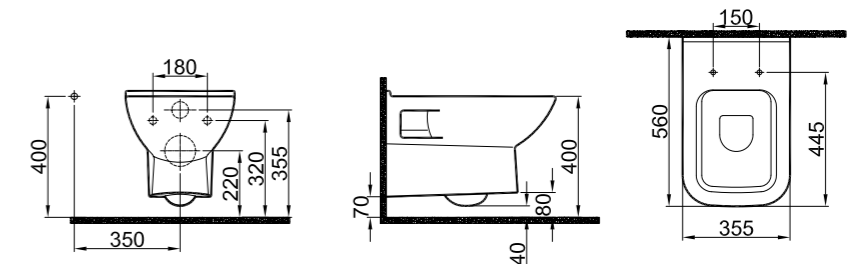

## BABEL WALL HUNG WC

**56x35,5 cm**  
 Bidet function connection  
 Universal mount (inside-outside)  
 3/6 lt function

Wc With Bidet Function

White	310200100019
-------	--------------

Wc Without Bidet Function