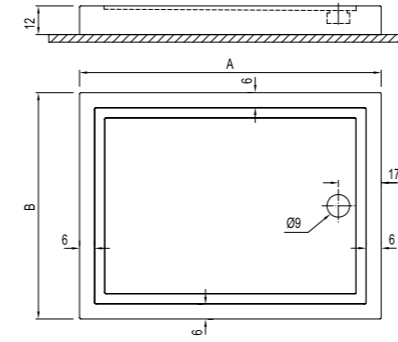

MONOBLOCK RECTANGULAR [Height: 12 cm*]

Size cm	A	B
90x75	90	75
100x75	100	75
110x75	110	75
120x75	120	75
130x75	130	75
140x75	140	75
150x75	150	75
160x75	160	75
170x75	170	75