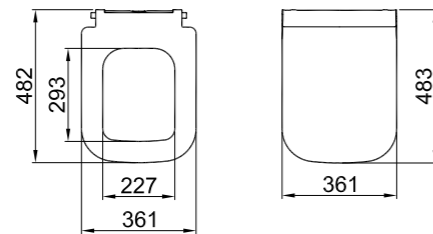

White	310200700038