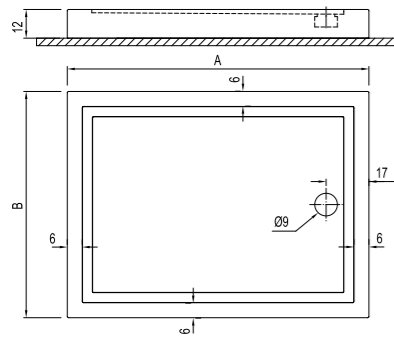

Size cm	A	B
100x80	100	80
110x80	110	80
120x80	120	80
130x80	130	80
140x80	140	80
150x80	150	80
160x80	160	80
170x80	170	80

	Size cm	Product	Code
	180x90 cm	Shower Tray	310201300127
	170x90 cm	Shower Tray	310201300594
	160x90 cm	Shower Tray	310201300157
	150x90 cm	Shower Tray	310201300163
90 cm	140x90 cm	Shower Tray	310201300171
	130x90 cm	Shower Tray	310201300167
	120x90 cm	Shower Tray	310201300159
	110x90 cm	Shower Tray	310201300552
	100x90 cm	Shower Tray	310201300119
	170x80 cm	Shower Tray	310201300128
	160x80 cm	Shower Tray	310201300175
	150x80 cm	Shower Tray	310201300114
80 cm	140x80 cm	Shower Tray	310201300118
	130x80 cm	Shower Tray	310201300143
	120x80 cm	Shower Tray	310201300147
	110x80 cm	Shower Tray	310201300109
	100x80 cm	Shower Tray	310201300124