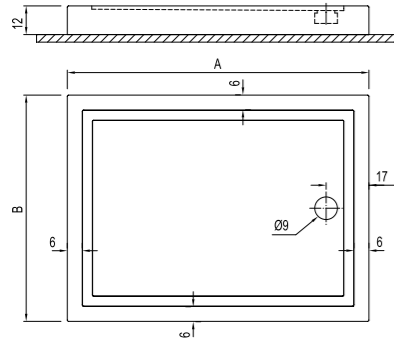

MONOBLOCK RECTANGULAR [Height: 12 cm*]

Size cm	A	B
100x90	100	90
110x90	110	90
120x90	120	90
130x90	130	90
140x90	140	90
150x90	150	90
160x90	160	90
170x90	170	90
180x90	170	90