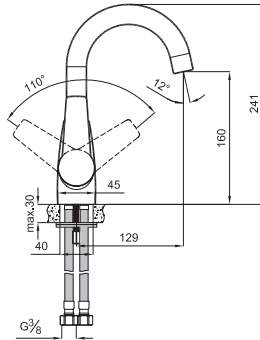

## LAVABO BATARYASI

410200502497 355

Konfor Uzunluğu: 113 mm  
Konfor Yüksekliği: 99 mm  
35 mm seramik kartuş  
Honeycomb akış düzenleyici

 Honeycomb Akış Düzenleyici

 35mm Seramik Kartuş

## DÖNER BORULU LAVABO BATARYASI

410200502498 410

Konfor Uzunluğu: 129 mm  
Konfor Yüksekliği: 160 mm  
35 mm seramik kartuş  
360° dönebilen çıkış ucu  
Honeycomb akış düzenleyici

 Honeycomb Akış Düzenleyici

### ANKASTRE DUŞ BATARYASI [SIVA ÜSTÜ]

410200502514

170

K-Box Duş Bataryası (410200502540)'nın final montaj parçasıdır.

Sıva altı sistemi içermez.

Rozet takımı ve kumanda kolu içerir.

35 mm seramik kartuş

Basmalı tip yönlendirici

### DÖNER BORULU MUTFAK BATARYASI

410200502500

415

Konfor Uzunluğu: 196 mm

Konfor Yüksekliği: 227 mm

35 mm seramik kartuş

360° dönebilen çıkış ucu

Honeycomb akış düzenleyici