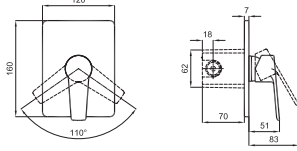

## DÖNER BORULU LAVABO BATARYASI

410200502498 410

Konfor Uzunluğu: 129 mm  
Konfor Yüksekliği: 160 mm  
35 mm seramik kartuş  
360° dönebilen çıkış ucu  
Honeycomb akış düzenleyici

 Honeycomb Akış Düzenleyici

### ANKASTRE DUŞ BATARYASI [SIVA ÜSTÜ]

410200502514

170

K-Box Duş Bataryası (410200502540)'nın final montaj parçasıdır.

Sıva altı sistemi içermez.

Rozet takımı ve kumanda kolu içerir.

35 mm seramik kartuş

Basmalı tip yönlendirici