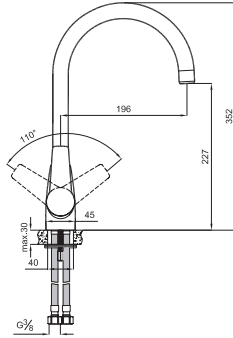

## DÖNER BORULU LAVABO BATARYASI

410200502498 410

Konfor Uzunluğu: 129 mm  
Konfor Yüksekliği: 160 mm  
35 mm seramik kartuş  
360° dönebilen çıkış ucu  
Honeycomb akış düzenleyici

 Honeycomb Akış Düzenleyici

1 Fonksiyonlu: Tepe duşu, el duşu, çıkış ucu, su jeti uygulamalarından birisi kullanılabilir.

35mm Seramik Kartuş

### K-BOX ANKASTRE DUŞ BATARYASI [SIVA ALTI]

410200502540

200

Sıva üstü final montaj parçası ayrıca sipariş edilmelidir.

G 1/2" su girişi/çıkışı

Tek fonksiyonlu kullanılabilir.

Montaj sonrası test/temizlik için özel plastik kapatma

### DÖNER BORULU MUTFAK BATARYASI

410200502500

415

Konfor Uzunluğu: 196 mm

Konfor Yüksekliği: 227 mm

35 mm seramik kartuş

360° dönebilen çıkış ucu

Honeycomb akış düzenleyici