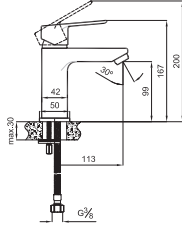

## LAVABO BATARYASI

410200502497 355

Konfor Uzunluğu: 113 mm  
Konfor Yüksekliği: 99 mm  
35 mm seramik kartuş  
Honeycomb akış düzenleyici

 Honeycomb Akış Düzenleyici

 35mm Seramik Kartuş

## DÖNER BORULU LAVABO BATARYASI

410200502498 410

Konfor Uzunluğu: 129 mm  
Konfor Yüksekliği: 160 mm  
35 mm seramik kartuş  
360° dönebilen çıkış ucu  
Honeycomb akış düzenleyici

 Honeycomb Akış Düzenleyici

### ANKASTRE DUŞ BATARYASI [SIVA ÜSTÜ]

410200502514

170

K-Box Duş Bataryası (410200502540)'nın final montaj parçasıdır.

Sıva altı sistemi içermez.

Rozet takımı ve kumanda kolu içerir.

35 mm seramik kartuş

Basmalı tip yönlendirici