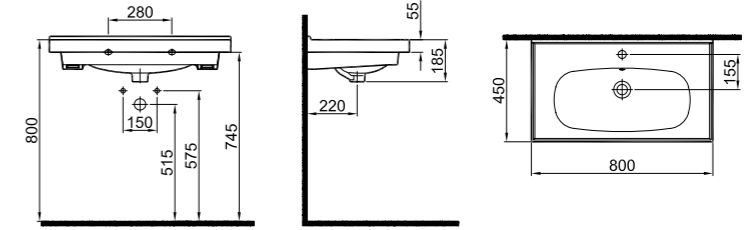

ETAJERLİ LAVABO

80x45 cm
Armatür ve su taşma delikli
Duvara montaja uygun
Novatik lavabo süzgeci dahil değildir
Mobilya uyumlu