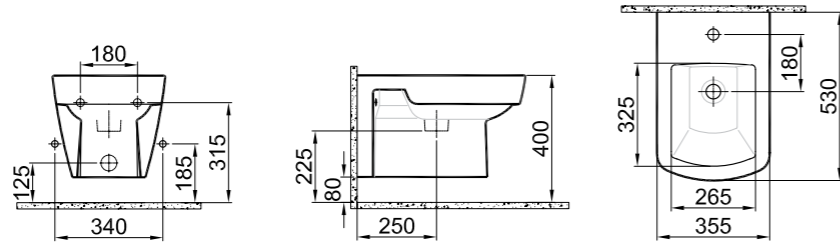

ASMA BİDE

53x35,5 cm
Armatür ve su taşma delikli