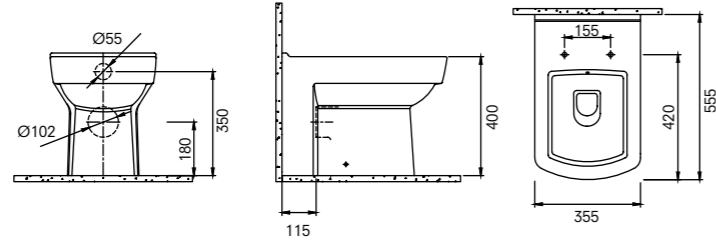

## ASMA KLOZET

52x35,5 cm  
Taharet borusu girişi universal uygulamalı  
3/6 lt fonksiyon

Taharet  
Borusu  
Universal  
Uygulamalı  
Asma

Renk	Kod
Beyaz	310200100059

## REZERVARSIZ DUVARA SIFIR KLOZET

56x35,5 cm  
Taharet borusu girişi üniversal uygulamalı  
3/6 lt fonksiyon

Renk	Kod
Beyaz	310200100062

## DUVARA SIFIR KLOZET TAKIMI (Klozet + Rezervuar)

Klozet  
61x35,5 cm  
Taharet borusu girişi üniversal uygulamalı  
Yer tasarrufu sađlar (d=61 cm)  
3/6 lt fonksiyon

Rezervuar  
Alttan su giriřli, üstten kumandalı