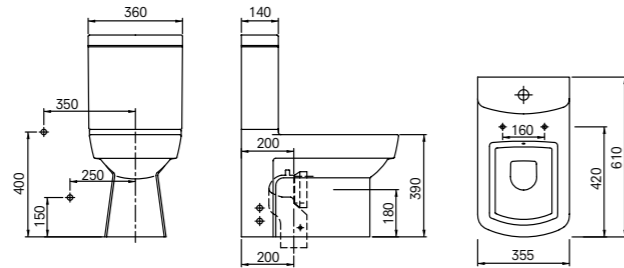

## REZERVARSIZ DUVARA SIFIR KLOZET

56x35,5 cm  
Taharet borusu girişi üniversal uygulamalı  
3/6 lt fonksiyon

Renk	Kod
Beyaz	310200100062

## DUVARA SIFIR KLOZET TAKIMI (Klozet + Rezervuar)

Klozet  
61x35,5 cm  
Taharet borusu girişi üniversal uygulamalı  
Yer tasarrufu sađlar (d=61 cm)  
3/6 lt fonksiyon

Rezervuar  
Alttan su giriřli, üstten kumandalı