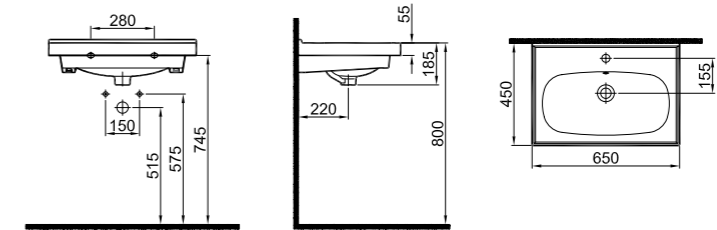

ETAJERLİ LAVABO

65x45 cm
Armatür ve su taşma delikli
Duvara montaja uygun
Novatik lavabo süzgeci dahil değildir
Mobilya uyumlu

Renk	Kod
Beyaz	310200200075

ASMA KLOZET

52x35,5 cm
Taharet borusu girişi universal uygulamalı
3/6 lt fonksiyon

Taharet
Borusu
Universal
Uygulamalı
Asma