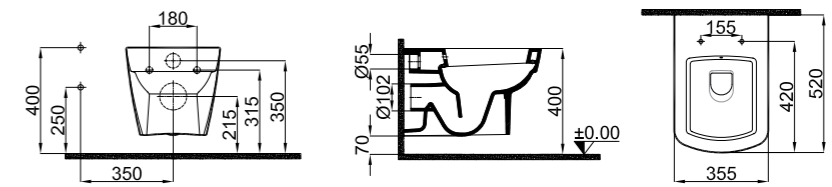

## ASMA KLOZET

52x35,5 cm  
Taharet borusu girişi universal uygulamalı  
3/6 lt fonksiyon

Taharet  
Borusu  
Universal  
Uygulamalı  
Asma

Renk	Kod
Beyaz	310200100059

## DUVARA SIFIR KLOZET TAKIMI (Klozet + Rezervuar)

Klozet  
61x35,5 cm  
Taharet borusu girişi üniversal uygulamalı  
Yer tasarrufu sađlar (d=61 cm)  
3/6 lt fonksiyon

Rezervuar  
Alttan su giriřli, üstten kumandalı