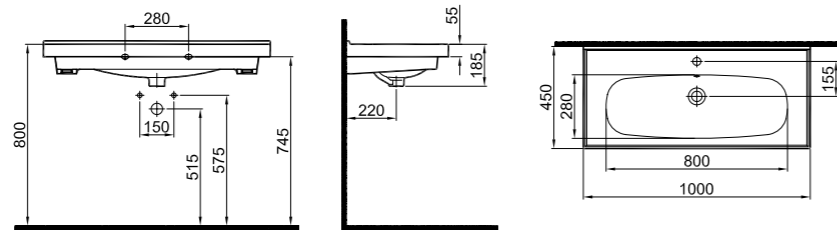

ETAJERLİ LAVABO

100x45 cm
Armatür ve su taşma delikli
Duvara montaja uygun
Novatik lavabo süzgeci dahil değildir
Mobilya uyumlu

Renk	Kod
Beyaz	310200200077

ETAJERLİ LAVABO

80x45 cm
Armatür ve su taşma delikli
Duvara montaja uygun
Novatik lavabo süzgeci dahil değildir
Mobilya uyumlu

Renk	Kod
Beyaz	310200200076

ETAJERLİ LAVABO

65x45 cm
Armatür ve su taşma delikli
Duvara montaja uygun
Novatik lavabo süzgeci dahil değildir
Mobilya uyumlu

Renk	Kod
Beyaz	310200200075

ASMA KLOZET

52x35,5 cm
Taharet borusu girişi universal uygulamalı
3/6 lt fonksiyon

Taharet
Borusu
Universal
Uygulamalı
Asma

Renk	Kod
Beyaz	310200100059