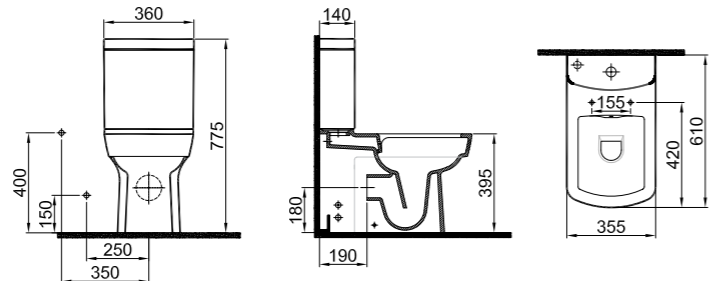

DUVARA SIFIR SMARTYIKAMA KLOZET TAKIMI (Klozet + Rezervuar)

Klozet
61x35,5 cm
Taharet borusu giriři üniversal uygulamalı
Jet Yıkamalı (SmartYıkama)
Yer tasarrufu sađlar (d=61 cm)
3/6 lt fonksiyon

Rezervuar
Alttan su giriřli, üstten kumandalı