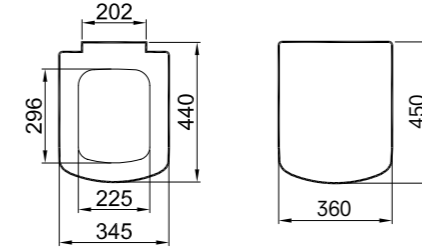

KLOZET KAPAđI

Duroplast
Metal menteřeli
Üstten sıkmalı