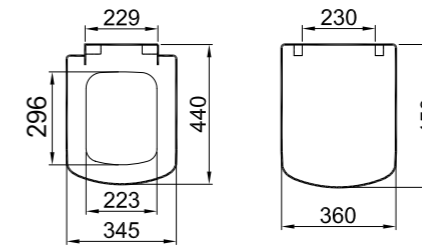

SMARTKAPAK

Duroplast
Metal menteřeli
Üstten sıkmalı
Yavaş kapanır tak-çıkır kapak (SmartKapak)