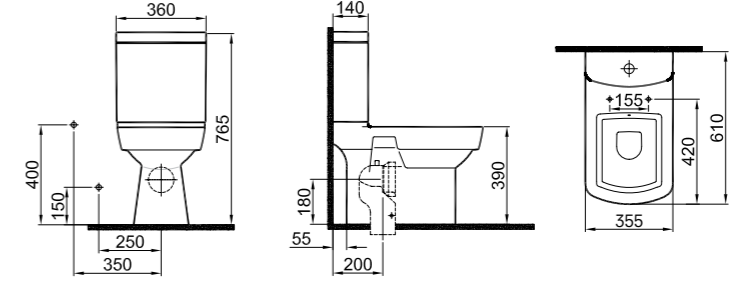

## DUVARA SIFIR SMARTYIKAMA KLOZET TAKIMI (Klozet + Rezervuar)

Klozet  
61x35,5 cm  
Taharet borusu giriři üniversal uygulamalı  
Jet Yıkamalı (SmartYıkama)  
Yer tasarrufu sađlar (d=61 cm)  
3/6 lt fonksiyon

## ÜNİVERSAL ÇIKIŞLI KLOZET TAKIMI (Klozet + Rezervuar)

Klozet  
61x35,5 cm  
Taharet borusu giriři üniversal uygulamalı  
Yer tasarrufu sađlar (d=61 cm)  
3/6 lt fonksiyon

Rezervuar  
Alttan su giriřli, üstten kumandalı