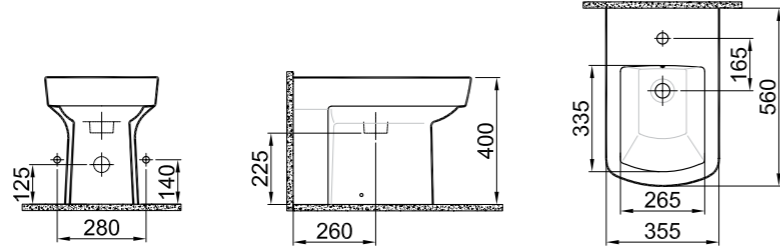

BASICS

DUVARA SIFIR BİDE

56x35,5 cm
Armatür ve su taşma delikli