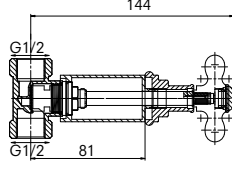

### ANKASTRE STOP VALF

YENİ  
ÜRÜN

G1/2" su giriş ve çıkışı  
90° dönlüslü seramik diskli kumanda  
Asma klozetler için taharet musluğu olarak kullanılır.  
Ø67 mm rozet

Krom

732 94655 55

### ANKASTRE STOP VALF

YENİ  
ÜRÜN

G1/2" su giriş ve çıkışı  
90° dönlüslü seramik diskli kumanda  
Asma klozetler için taharet musluğu olarak kullanılır.  
Ø67 mm rozet

Altın

732 94655 AU

### BUILT-IN STOP VALVE

NEW  
PRODUCT

G1/2" water inlet and outlet  
90° rotating ceramic cartridge control  
Used as stop valve for wall hung WC pans.  
Ø67 mm rosette

Chrome

732 94655 55