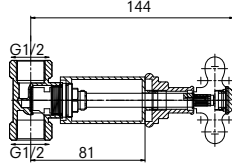

### ANKASTRE STOP VALF

YENİ  
ÜRÜN

G1/2" su giriş ve çıkışı  
90° dönlüslü seramik diskli kumanda  
Asma klozetler için taharet musluğu olarak kullanılır.  
Ø67 mm rozet

Altın

732 94655 AU

### BUILT-IN STOP VALVE

NEW  
PRODUCT

G1/2" water inlet and outlet  
90° rotating ceramic cartridge control  
Used as stop valve for wall hung WC pans.  
Ø67 mm rosette

Chrome

732 94655 55