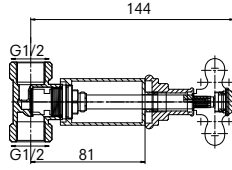

### ANKASTRE STOP VALF

YENİ  
ÜRÜN

G1/2" su giriş ve çıkışı  
90° dönlüslü seramik diskli kumanda  
Asma klozetler için taharet musluğu olarak kullanılır.  
Ø67 mm rozet

Krom

732 94655 55

### ANKASTRE STOP VALF

YENİ  
ÜRÜN

G1/2" su giriş ve çıkışı  
90° dönlüslü seramik diskli kumanda  
Asma klozetler için taharet musluğu olarak kullanılır.  
Ø67 mm rozet

Altın

732 94655 AU

### BUILT-IN STOP VALVE

NEW  
PRODUCT

G1/2" water inlet and outlet  
90° rotating ceramic cartridge control  
Used as stop valve for wall hung WC pans.  
Ø67 mm rosette

Chrome

732 94655 55