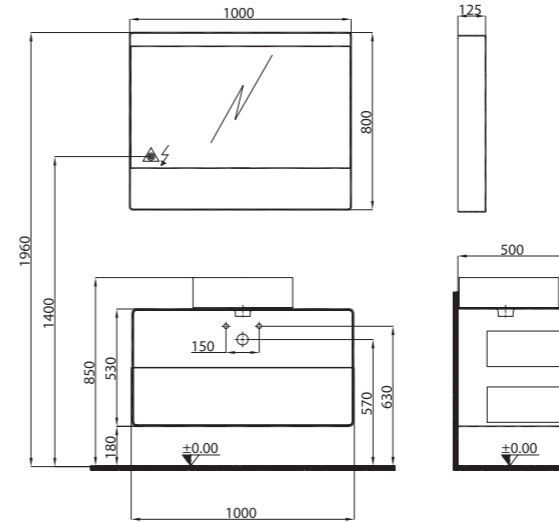

Lavabolar ve armatürler fiyata dahil değildir. Uyumlu lavabolar armatür deliklidir. Lavabolarla 410200600067 Minimalist Lavabo Sifonu Dahildir.

Kale — Banyo Mobilyası / Edge

EDGE

65 cm Setler Ön ve Yan Görünüş

1-2-3-4

80 cm Setler Ön ve Yan Görünüş

1-2-3-4

100 cm Setler Ön ve Yan Görünüş

1-2-3-4

Önerilen
Armatürler:

I-con Lavabo

410200500132 Diamente Lavabo Bataryası

EDGE

Boy Dolap 53 cm Ön ve Yan Görünüş

5

Üst Açık Raf Modülü 26 cm Ön ve Yan Görünüş

6

Alt Açık Raf Modülü 53 cm Ön ve Yan Görünüş

7

Çekmeceli Yan Modül 40 cm Ön ve Yan Görünüş