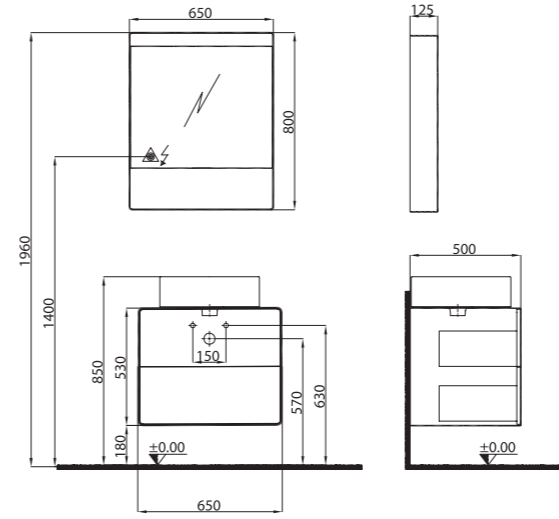

Uyumlu Lavabolar

Kod	Ürün	Fiyat	Kod	Ürün	Fiyat
610100200001	I-CON Lavabo Elips - Beyaz	1.955	610100200006	I-CON Lavabo Yuvarlak - Antrasit	1.955
610100200002	I-CON Lavabo Elips - Mat Beyaz	1.955	610100200654	I-CON Lavabo Yuvarlak - Vizon	1.955
610100200483	I-CON Lavabo Elips - Mat Siyah	1.955	610100200007	I-CON Lavabo Kare - Beyaz	1.955
610100200003	I-CON Lavabo Elips - Antrasit	1.955	610100200008	I-CON Lavabo Kare - Mat Beyaz	1.955
610100200653	I-CON Lavabo Elips - Vizon	1.955	610100200485	I-CON Lavabo Kare - Mat Siyah	1.955
610100200004	I-CON Lavabo Yuvarlak - Beyaz	1.955	610100200009	I-CON Lavabo Kare - Antrasit	1.955
610100200005	I-CON Lavabo Yuvarlak - Mat Beyaz	1.955	610100200655	I-CON Lavabo Kare - Vizon	1.955
610100200484	I-CON Lavabo Yuvarlak - Mat Siyah	1.955			

Lavabolar ve armatürler fiyata dahil değildir. Uyumlu lavabolar armatür deliklidir. Lavabolarla 410200600067 Minimalist Lavabo Sifonu Dahildir.

Kale — Banyo Mobilyası / Edge

EDGE

65 cm Setler Ön ve Yan Görünüş

1-2-3-4

80 cm Setler Ön ve Yan Görünüş

1-2-3-4

100 cm Setler Ön ve Yan Görünüş

1-2-3-4

Önerilen
Armatürler:

I-con Lavabo

410200500132 Diamente Lavabo Bataryası

EDGE

Boy Dolap 53 cm Ön ve Yan Görünüş

5

Üst Açık Raf Modülü 26 cm Ön ve Yan Görünüş

6

Alt Açık Raf Modülü 53 cm Ön ve Yan Görünüş

7

Çekmeceli Yan Modül 40 cm Ön ve Yan Görünüş