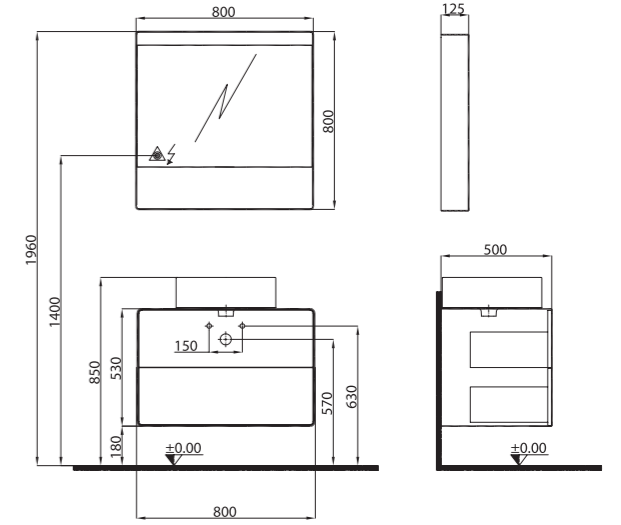

Lavabolar ve armatürler fiyata dahil değildir. Uyumlu lavabolar armatür deliklidir. Lavabolarla 410200600067 Minimalist Lavabo Sifonu Dahildir.

Kale — Banyo Mobilyası / Edge

EDGE

65 cm Setler Ön ve Yan Görünüş

1-2-3-4

80 cm Setler Ön ve Yan Görünüş

1-2-3-4

100 cm Setler Ön ve Yan Görünüş

1-2-3-4

Önerilen
Armatürler:

I-con Lavabo

410200500132 Diamente Lavabo Bataryası

EDGE

Boy Dolap 53 cm Ön ve Yan Görünüş

5

Üst Açık Raf Modülü 26 cm Ön ve Yan Görünüş

6

Alt Açık Raf Modülü 53 cm Ön ve Yan Görünüş

7

Çekmeceli Yan Modül 40 cm Ön ve Yan Görünüş