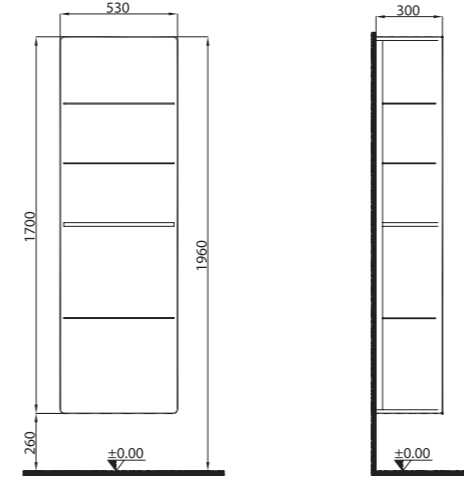

1-2-3-4

80 cm Setler Ön ve Yan Görünüş

1-2-3-4

100 cm Setler Ön ve Yan Görünüş

1-2-3-4

Önerilen
Armatürler:

I-con Lavabo

410200500132 Diamente Lavabo Bataryası

EDGE

Boy Dolap 53 cm Ön ve Yan Görünüş

5

Üst Açık Raf Modülü 26 cm Ön ve Yan Görünüş

6

Alt Açık Raf Modülü 53 cm Ön ve Yan Görünüş

7

Çekmeceli Yan Modül 40 cm Ön ve Yan Görünüş