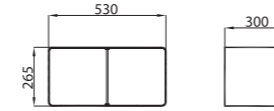

EDGE

Boy Dolap 53 cm Ön ve Yan Görünüş

5

Üst Açık Raf Modülü 26 cm Ön ve Yan Görünüş

6

Alt Açık Raf Modülü 53 cm Ön ve Yan Görünüş

7

Çekmeceli Yan Modül 40 cm Ön ve Yan Görünüş