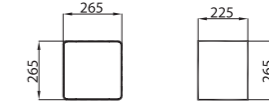

EDGE

Boy Dolap 53 cm Ön ve Yan Görünüş

5

Üst Açık Raf Modülü 26 cm Ön ve Yan Görünüş

6

Alt Açık Raf Modülü 53 cm Ön ve Yan Görünüş

7

Çekmeceli Yan Modül 40 cm Ön ve Yan Görünüş