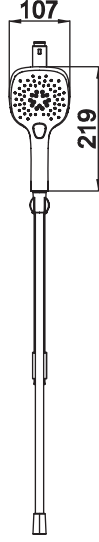

DUŞ SİSTEMLERİ SÜRGÜLÜ EL DUŞU TAKIMLARI

kod

ZERO SÜRGÜLÜ EL DUŞU TAKIMI (3 FONKSİYONLU, KARE)

410200503835

El duşu ön yüz çapı: 107 mm
Sürgü uzunluğu: 605 mm
Sürgü çapı: 19 mm
494 mm yükseklik ayarı
1,5 m spiral hortum

- 123 Easy Clean
- Kireç kırıcı
- Normal& masajlı
- Köpüklü
- Select

ZERO SÜRGÜLÜ EL DUŞU TAKIMI (3 FONKSİYONLU, YUVARLAK)

410200503836

El duşu ön yüz çapı: 110 mm
Sürgü uzunluğu: 605 mm
Sürgü çapı: 19 mm
494 mm yükseklik ayarı
1,5 m spiral hortum

- 123 Easy Clean
- Kireç kırıcı
- Normal& masajlı
- Köpüklü
- Select