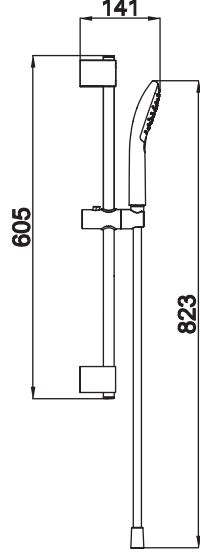

DUŞ SİSTEMLERİ SÜRGÜLÜ EL DUŞU TAKIMLARI

kod

ZERO SÜRGÜLÜ EL DUŞU TAKIMI (3 FONKSİYONLU, KARE)

410200503835

El duşu ön yüz çapı: 107 mm
Sürgü uzunluğu: 605 mm
Sürgü çapı: 19 mm
494 mm yükseklik ayarı
1,5 m spiral hortum

- 123 Easy Clean
- Kireç kırıcı
- Normal& masajlı
- Köpüklü
- Select

ZERO SÜRGÜLÜ EL DUŞU TAKIMI (3 FONKSİYONLU, YUVARLAK)

410200503836

El duşu ön yüz çapı: 110 mm
Sürgü uzunluğu: 605 mm
Sürgü çapı: 19 mm
494 mm yükseklik ayarı
1,5 m spiral hortum