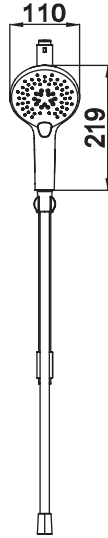

DUŞ SİSTEMLERİ SÜRGÜLÜ EL DUŞU TAKIMLARI

kod

ZERO SÜRGÜLÜ EL DUŞU TAKIMI (3 FONKSİYONLU, KARE)

410200503835

El duşu ön yüz çapı: 107 mm
Sürgü uzunluğu: 605 mm
Sürgü çapı: 19 mm
494 mm yükseklik ayarı
1,5 m spiral hortum

- 123 Easy Clean
- Kireç kırıcı
- Normal& masajlı
- Köpüklü
- Select

ZERO SÜRGÜLÜ EL DUŞU TAKIMI (3 FONKSİYONLU, YUVARLAK)

410200503836

El duşu ön yüz çapı: 110 mm
Sürgü uzunluğu: 605 mm
Sürgü çapı: 19 mm
494 mm yükseklik ayarı
1,5 m spiral hortum

- 123 Easy Clean
- Kireç kırıcı
- Normal& masajlı
- Köpüklü
- Select