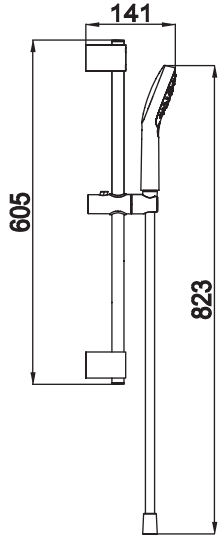

DUŞ SİSTEMLERİ SÜRGÜLÜ EL DUŞU TAKIMLARI

kod

ZERO SÜRGÜLÜ EL DUŞU TAKIMI (3 FONKSİYONLU, KARE)

410200503835

El duşu ön yüz çapı: 107 mm
Sürgü uzunluğu: 605 mm
Sürgü çapı: 19 mm
494 mm yükseklik ayarı
1,5 m spiral hortum

- 123 Easy Clean
- Kireç kırıcı
- Normal& masajlı
- Köpüklü
- Select

ZERO SÜRGÜLÜ EL DUŞU TAKIMI (3 FONKSİYONLU, YUVARLAK)

410200503836

El duşu ön yüz çapı: 110 mm
Sürgü uzunluğu: 605 mm
Sürgü çapı: 19 mm
494 mm yükseklik ayarı
1,5 m spiral hortum