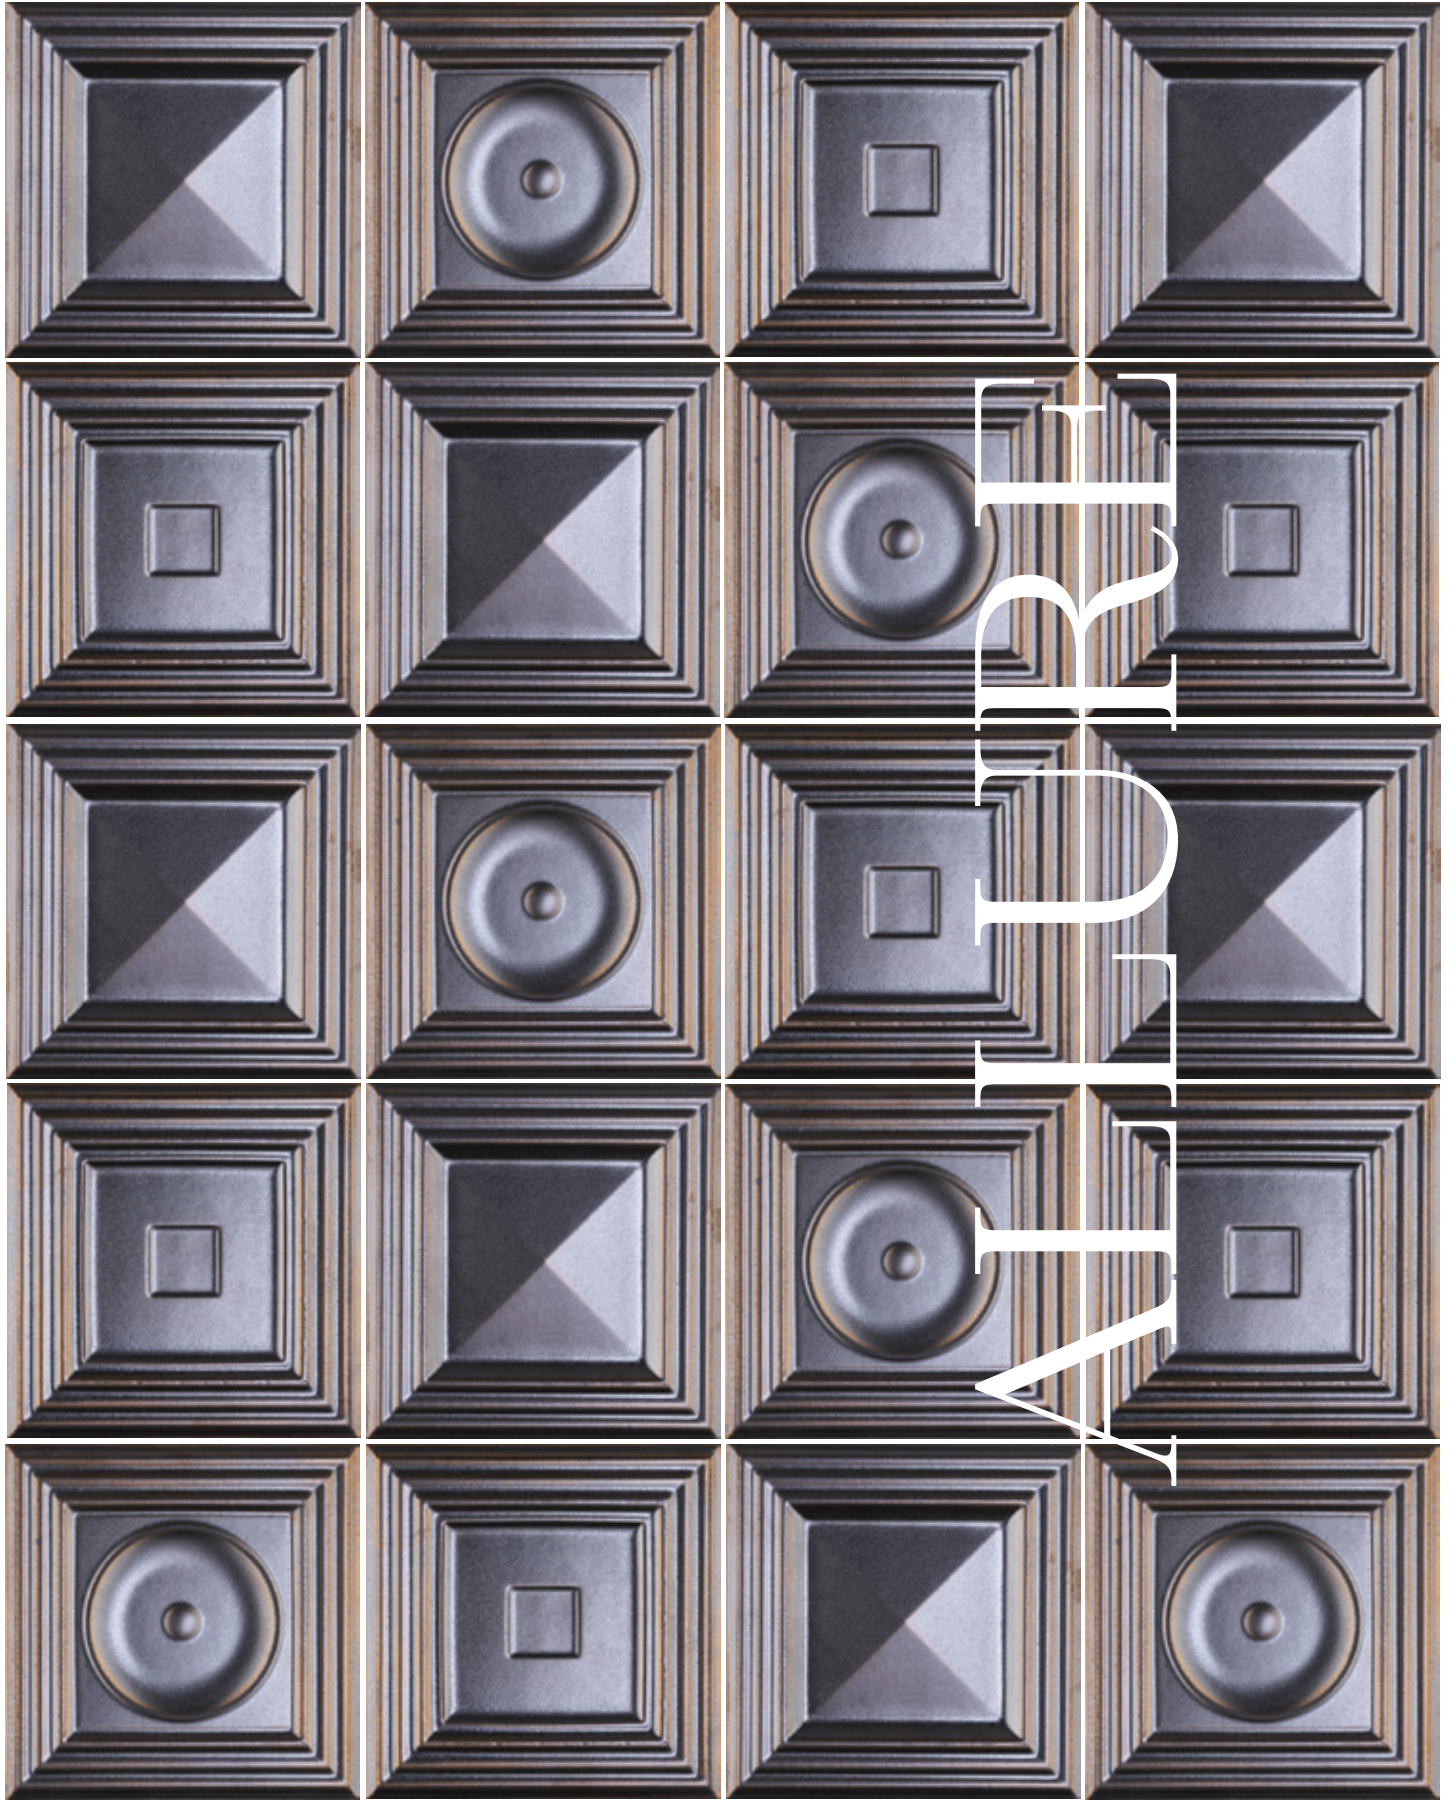

3 Modül

Fiyat Segmenti: Lüks

Not: El yapımı ikonu olan ürünler renk ton ve ebat farklılıkları gösterebilir.

Ürün Tipolojisi: Form

Stil: Modern

Kullanım Alanı: Konut içi, banyo, otel, ofis, kafe, restoran

WORLD