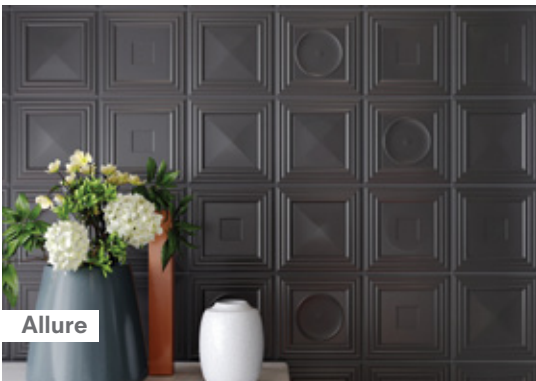

FORMART KOLEKSİYONU

Bir mekânı benzersiz kılan, zihninize kazınan tasarımı kadar kalbinizde bıraktığı hislerdir. Tıpkı, hayalleriniz ve gerçeklerinizin uyumundan gelen mutluluk, değerleriniz ve seçimlerinizi buluşturan huzur, sıcacık sofralarınıza eşlik eden coşku gibi... Çanakkale Seramik'in yeni koleksiyonu Formart, her bir hissin, seramikteki yansımaları betimlemekle kalmıyor; seramiği unutulmaz anların merkezine taşıyor.

Malzemenin benzersiz kimyasını sanatsal bir formla yeniden yorumlayan seri, sadece mutfak ve banyoya değil, kullanıldığı tüm yaşam alanlarına yeni anlamlar kazandırıyor. Nostaljiyi, anı ve geleceği aynı anda kucaklayan seri, klasik tasarım çizgilerini modern dünyanın süzgecinden geçirmeyi hedefliyor. Sanat ve zanaati tek yüzeyde buluştururken, 'zamansız' şıklığı da yeniden tariflemeye davet ediyor. Hayatınızı bir başyapıtı dönüştürebilecek tüm detaylarla Formart koleksiyonu, duygularınıza yeni boyutlar, evinize ise yeni dokunuşlar kazandırmak üzere raflarda sizi bekliyor.