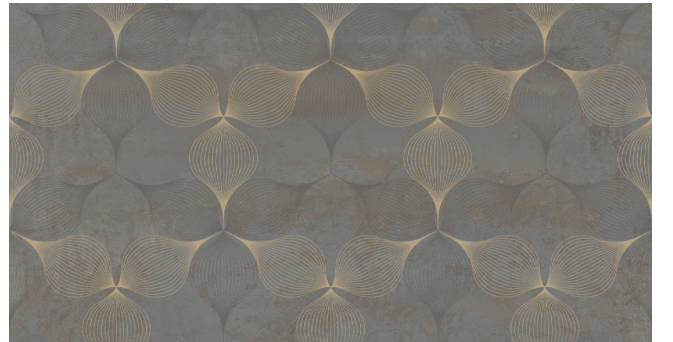

# METALIX

Bir bakışta çarpan ve mekanı farklı kılan metal ve oksitli görünüme sahip olan Metalix serisi kemik ve antrasit renk seçeneklerine, geometrik ve şık dekorlara sahip.

DEK-3430 R  
40x80R cm

**Metalix Antrasit Rektifiyeli**

FON-5476 R  
40x80R cm

**Metalix Antrasit Geometrik Dekor Rektifiyeli**

RP-5478 R  
40x80R cm

**Metalix Antrasit Luster Dekor Rectifiyeli**

DEK-3431 R  
40x80R cm