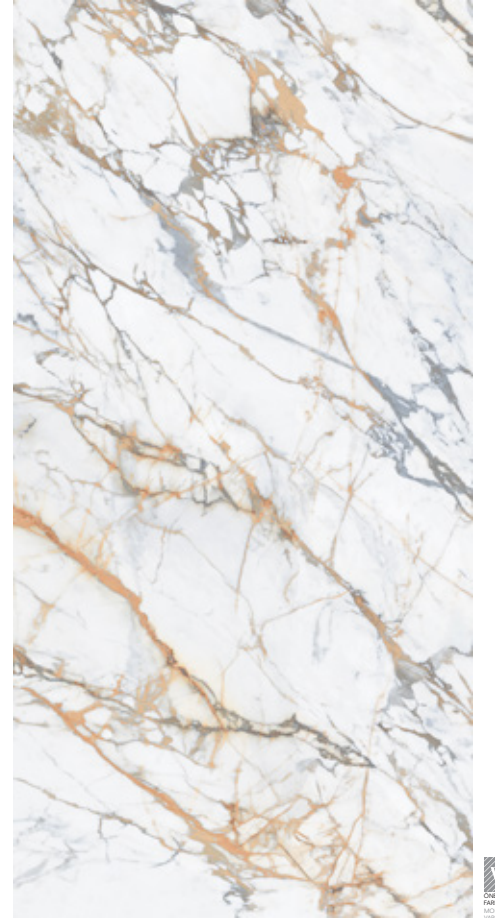

ÜRÜN

PRODUCT

162x323cm / 6mm

160x320cm / 6mm

Calacatta Macchia Parlak / Calacatta Macchia Mat
Calacatta Macchia Polished / Calacatta Macchia Matte