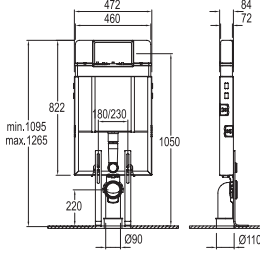

VERSUS G. REZERVUARLAR

Açıklama

Kod

Asma klozetler için kullanıma uygun
Duvar içi uygulamaya uygun
8 cm. ürün kalınlığı (pis su dirseği hariç)
90 ya da 110 cm. pis su çıkış dirseği kullanma imkanı
Terlemeye karşı gövde üzerinde izolasyon mevcuttur.
Ürün üst tarafından su girişi

* 3/6 Litre Yıkama Hacmi 709 00786 99

Asma klozetler için kullanıma uygun
Duvar önü uygulamaya uygun
Minimum 12 cm., maksimum 17 cm. ürün kalınlığı (pis su dirseği hariç)
90 ya da 110 cm. pis su çıkış dirseği kullanma imkanı
Terlemeye karşı gövde üzerinde izolasyon mevcuttur.
Ürün üst tarafından su girişi

* 3/6 Litre Yıkama Hacmi 709 00787 99

Asma klozetler için kullanıma uygun
Alçıpan duvar içi uygulamaya uygun
12 cm. ürün kalınlığı (pis su dirseği sadece dikey bağlanır, çapraz bağlantı için lütfen yetkililere danışınız)
90 ya da 110 cm. pis su çıkış dirseği kullanma imkanı
Terlemeye karşı gövde üzerinde izolasyon mevcuttur.
Ürün üst tarafından su girişi

* 3/6 Litre Yıkama Hacmi 709 00789 99

Hela Taşları için kullanıma uygun
Alçıpan duvar içi uygulamaya uygun
İki farklı su hacminde yıkama imkanı
7,2 cm. ürün kalınlığı
Hela Taşı için temiz su giriş dirseği dahil
Terlemeye karşı gövde üzerinde izolasyon mevcuttur.
Ürün üst tarafından su girişi