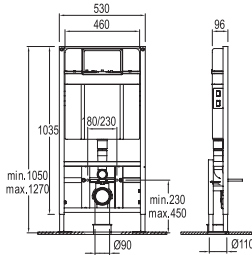

VERSUS G. REZERVUARLAR

Açıklama

Kod

Asma klozetler için kullanıma uygun
Duvar içi uygulamaya uygun
8 cm. ürün kalınlığı (pis su dirseği hariç)
90 ya da 110 cm. pis su çıkış dirseği kullanma imkanı
Terlemeye karşı gövde üzerinde izolasyon mevcuttur.
Ürün üst tarafından su girişi

* 3/6 Litre Yıkama Hacmi 709 00786 99

Asma klozetler için kullanıma uygun
Duvar önü uygulamaya uygun
Minimum 12 cm., maksimum 17 cm. ürün kalınlığı (pis su dirseği hariç)
90 ya da 110 cm. pis su çıkış dirseği kullanma imkanı
Terlemeye karşı gövde üzerinde izolasyon mevcuttur.
Ürün üst tarafından su girişi

* 3/6 Litre Yıkama Hacmi 709 00787 99

Asma klozetler için kullanıma uygun
Alçıpan duvar içi uygulamaya uygun
12 cm. ürün kalınlığı (pis su dirseği sadece dikey bağlanır, çapraz bağlantı için lütfen yetkililere danışınız)
90 ya da 110 cm. pis su çıkış dirseği kullanma imkanı
Terlemeye karşı gövde üzerinde izolasyon mevcuttur.
Ürün üst tarafından su girişi

* 3/6 Litre Yıkama Hacmi 709 00789 99

Hela Taşları için kullanıma uygun
Alçıpan duvar içi uygulamaya uygun
İki farklı su hacminde yıkama imkanı
7,2 cm. ürün kalınlığı
Hela Taşı için temiz su giriş dirseği dahil
Terlemeye karşı gövde üzerinde izolasyon mevcuttur.
Ürün üst tarafından su girişi