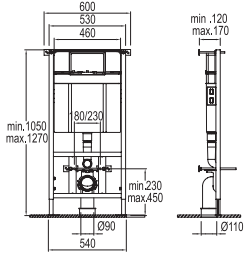

VERSUS G. REZERVUARLAR

Açıklama

Kod

Asma klozetler için kullanıma uygun
Duvar içi uygulamaya uygun
8 cm. ürün kalınlığı (pis su dirseği hariç)
90 ya da 110 cm. pis su çıkış dirseği kullanma imkanı
Terlemeye karşı gövde üzerinde izolasyon mevcuttur.
Ürün üst tarafından su girişi

* 3/6 Litre Yıkama Hacmi 709 00786 99

Asma klozetler için kullanıma uygun
Duvar önü uygulamaya uygun
Minimum 12 cm., maksimum 17 cm. ürün kalınlığı (pis su dirseği hariç)
90 ya da 110 cm. pis su çıkış dirseği kullanma imkanı
Terlemeye karşı gövde üzerinde izolasyon mevcuttur.
Ürün üst tarafından su girişi

* 3/6 Litre Yıkama Hacmi 709 00787 99

Asma klozetler için kullanıma uygun
Alçıpan duvar içi uygulamaya uygun
12 cm. ürün kalınlığı (pis su dirseği sadece dikey bağlanır, çapraz bağlantı için lütfen yetkililere danışınız)
90 ya da 110 cm. pis su çıkış dirseği kullanma imkanı
Terlemeye karşı gövde üzerinde izolasyon mevcuttur.
Ürün üst tarafından su girişi

* 3/6 Litre Yıkama Hacmi 709 00789 99

Hela Taşları için kullanıma uygun
Alçıpan duvar içi uygulamaya uygun
İki farklı su hacminde yıkama imkanı
7,2 cm. ürün kalınlığı
Hela Taşı için temiz su giriş dirseği dahil
Terlemeye karşı gövde üzerinde izolasyon mevcuttur.
Ürün üst tarafından su girişi