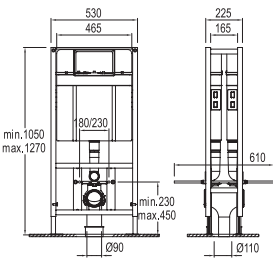

Asma klozetler için kullanıma uygun
Alçıpan duvar içi uygulamaya uygun
Sırt sırta iki gömme rezervuar montajına imkan verir,
2 panel sipariş edilmelidir
26,5 cm. ürün kalınlığı
90 ya da 110 cm. pis su çıkış dirseği kullanma imkanı
Terlemeye karşı gövde üzerinde izolasyon mevcuttur.
Ürün üst tarafından su girişi

* 3/6 Litre Yıkama Hacmi 709 00789 99