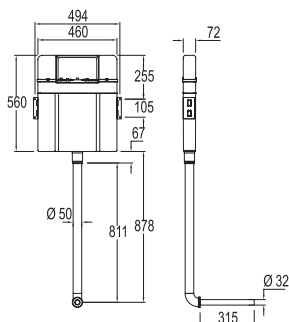

VERSUS G. REZERVUARLAR

Açıklama

Kod

Asma klozetler için kullanıma uygun
Duvar içi uygulamaya uygun
8 cm. ürün kalınlığı (pis su dirseği hariç)
90 ya da 110 cm. pis su çıkış dirseği kullanma imkanı
Terlemeye karşı gövde üzerinde izolasyon mevcuttur.
Ürün üst tarafından su girişi

* 3/6 Litre Yıkama Hacmi 709 00787 99

Asma klozetler için kullanıma uygun
Alçıpan duvar içi uygulamaya uygun
12 cm. ürün kalınlığı (pis su dirseği sadece dikey bağlanır, çapraz bağlantı için lütfen yetkililere danışınız)
90 ya da 110 cm. pis su çıkış dirseği kullanma imkanı
Terlemeye karşı gövde üzerinde izolasyon mevcuttur.
Ürün üst tarafından su girişi

* 3/6 Litre Yıkama Hacmi 709 00788 99

Asma klozetler için kullanıma uygun
Alçıpan duvar içi uygulamaya uygun
Sırt sırta iki gömme rezervuar montajına imkan verir,
2 panel sipariş edilmelidir
26,5 cm. ürün kalınlığı
90 ya da 110 cm. pis su çıkış dirseği kullanma imkanı
Terlemeye karşı gövde üzerinde izolasyon mevcuttur.
Ürün üst tarafından su girişi

* 3/6 Litre Yıkama Hacmi 709 00789 99

Hela Taşları için kullanıma uygun
Alçıpan duvar içi uygulamaya uygun
İki farklı su hacminde yıkama imkanı
7,2 cm. ürün kalınlığı
Hela Taşı için temiz su giriş dirseği dahil
Terlemeye karşı gövde üzerinde izolasyon mevcuttur.
Ürün üst tarafından su girişi