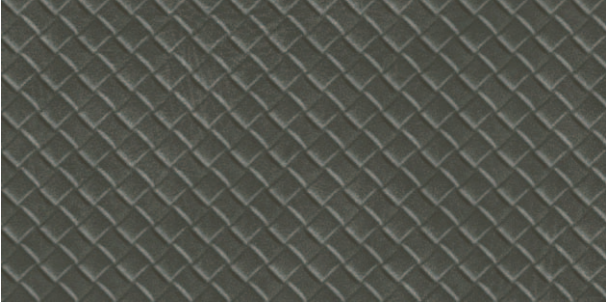

RM-8445 R
Leder Antrasit Örgü Rektifiyeli
30x60R cm