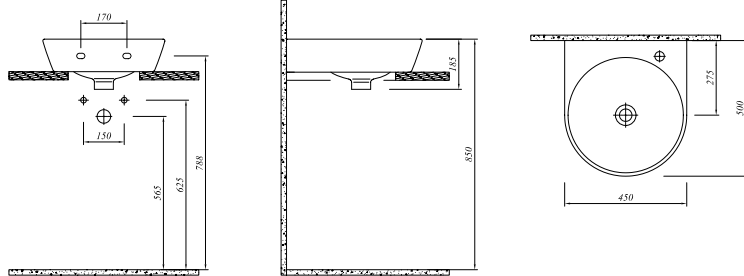

60x50 cm
Orta armatür delikli, su taşma delikli
Duvara montaja uygun

Mayıs 2017'de stoğa girecektir.

Ürün

Kod

* TEZGAH ÜZERİ LAVABO

YENİ
ÜRÜN

45x50 cm
Sağ veya Soldan armatür delikli, su taşma delikli
Duvara montaja uygun