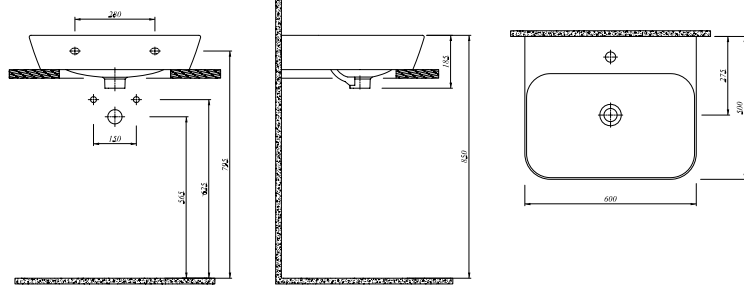

60x50 cm
Orta armatür delikli, su taşma delikli
Duvara montaja uygun

Mayıs 2017'de stoğa girecektir.

Ürün

Kod

* TEZGAH ÜZERİ LAVABO

YENİ
ÜRÜN

45x50 cm
Sağ veya Soldan armatür delikli, su taşma delikli
Duvara montaja uygun