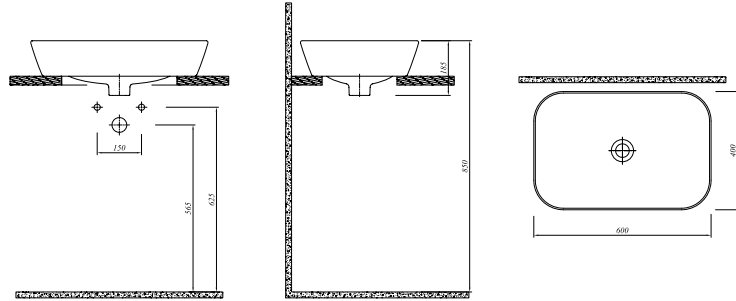

Mayıs 2017'de stoğa girecektir.