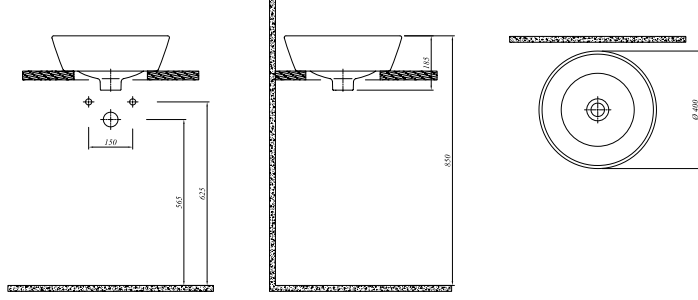

STIL

Renk

Kod

* TEZGAH ÜZERİ ÇANAK LAVABO

Beyaz

711 07158 00

YENİ
ÜRÜN

Ø45

Armatür deliksiz, su taşma deliksiz

Duvardan ankastre ve tezgahın yüksek lavabo bataryası ile uyumlu

Mayıs 2017'de stoğa girecektir.

* TEZGAH ÜZERİ ÇANAK LAVABO

Beyaz

711 07152 00

YENİ
ÜRÜN

60x45 cm

60x50 cm
Orta armatür delikli, su taşma delikli
Duvara montaja uygun

Mayıs 2017'de stoğa girecektir.

Ürün

Kod

* TEZGAH ÜZERİ LAVABO

YENİ
ÜRÜN

45x50 cm
Sağ veya Soldan armatür delikli, su taşma delikli
Duvara montaja uygun