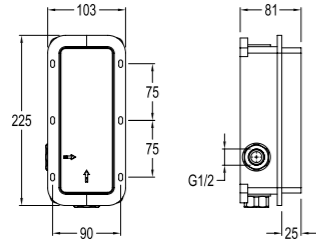

KALEBOX

Kod

KALEBOX BASIC ANKASTRE BANYO / DUŞ BATARYASI [SIVA ALTI]

410200500214

Siva üstü final montaj parçası ayrıca sipariş edilmelidir.
G 1/2" su girişi/çıkışı
Tek fonksiyon yada iki fonksiyonlu kullanılabilir.
28 mm duvar toleransı
Montaj sonrası test/temizlik için özel plastik kapatma

Duvar mesafesi yeterli olmadığı durumlarda 410200500208 parçası ile 2 cm uzatma şansı uzatma parçası gerektiğinde birbirine eklenerek kullanılabilir.

KALEBOX ANKASTRE LAVABO BATARYASI [SIVA ALTI]

410200500207

410200500224

Siva üstü final montaj parçası ayrıca sipariş edilmelidir.
G 1/2" su girişi
Dört, üç, iki ya da tek fonksiyonlu kullanılabilir.
28 mm duvar toleransı
Montaj sonrası test/temizlik için özel plastik kapatma