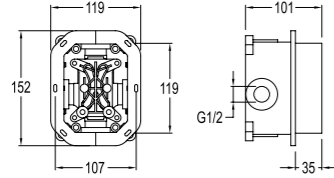

KALEBOX

Kod

KALEBOX BASIC ANKASTRE BANYO / DUŞ BATARYASI [SIVA ALTI]

410200500214

Siva üstü final montaj parçası ayrıca sipariş edilmelidir.
G 1/2" su girişi/çıkışı
Tek fonksiyon yada iki fonksiyonlu kullanılabilir.
28 mm duvar toleransı
Montaj sonrası test/temizlik için özel plastik kapatma

Duvar mesafesi yeterli olmadığı durumlarda 410200500208 parçası ile 2 cm uzatma şansı uzatma parçası gerektiğinde birbirine eklenerek kullanılabilir.

KALEBOX ANKASTRE LAVABO BATARYASI [SIVA ALTI]

410200500207

Siva üstü final montaj parçası ayrıca sipariş edilmelidir.
G 1/2" su girişi/çıkışı
10 mm duvar toleransı
Montaj sonrası test/temizlik için özel plastik kapatma

KALEBOX PRO ANKASTRE BANYO BATARYASI [SIVA ALTI]

410200500224

Siva üstü final montaj parçası ayrıca sipariş edilmelidir.
G 1/2" su girişi
Dört, üç, iki ya da tek fonksiyonlu kullanılabilir.
28 mm duvar toleransı
Montaj sonrası test/temizlik için özel plastik kapatma