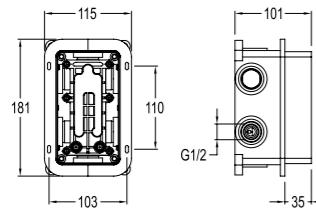

KALEBOX

Kod

KALEBOX BASIC ANKASTRE BANYO / DUŞ BATARYASI [SIVA ALTI]

410200500214

Siva üstü final montaj parçası ayrıca sipariş edilmelidir.
G 1/2" su girişi/çıkışı
Tek fonksiyon yada iki fonksiyonlu kullanılabilir.
28 mm duvar toleransı
Montaj sonrası test/temizlik için özel plastik kapatma

Duvar mesafesi yeterli olmadığı durumlarda 410200500208 parçası ile 2 cm uzatma şansı uzatma parçası gerektiğinde birbirine eklenerek kullanılabilir.

KALEBOX ANKASTRE LAVABO BATARYASI [SIVA ALTI]

410200500207

Siva üstü final montaj parçası ayrıca sipariş edilmelidir.
G 1/2" su girişi/çıkışı
10 mm duvar toleransı
Montaj sonrası test/temizlik için özel plastik kapatma

KALEBOX PRO ANKASTRE BANYO BATARYASI [SIVA ALTI]

410200500224

Siva üstü final montaj parçası ayrıca sipariş edilmelidir.
G 1/2" su girişi
Dört, üç, iki ya da tek fonksiyonlu kullanılabilir.
28 mm duvar toleransı
Montaj sonrası test/temizlik için özel plastik kapatma