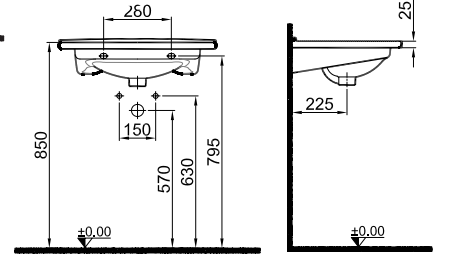

MOOD 2.0

YENİ

Renk

Kod

ETAJERLİ LAVABO

Beyaz

310200200495

65X45 cm
Armatür ve su taşma delikli
Duvara montaja uygun
Novatik lavabo süzgeci dahil değildir
Mobilya uyumlu

ETAJERLİ LAVABO

Beyaz

310200200496

80X45 cm
Armatür ve su taşma delikli
Duvara montaja uygun
Novatik lavabo süzgeci dahil değildir
Mobilya uyumlu

ETAJERLİ LAVABO

Beyaz

310200200497

100x45 cm
Armatür ve su taşma delikli
Duvara montaja uygun
Novatik lavabo süzgeci dahil değildir
Mobilya uyumlu