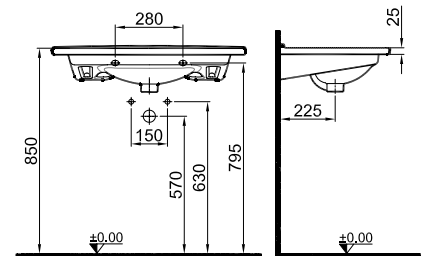

MOOD 2.0

YENİ

Renk

Kod

ETAJERLİ LAVABO

Beyaz

310200200495

65X45 cm
Armatür ve su taşma delikli
Duvara montaja uygun
Novatik lavabo süzgeci dahil değildir
Mobilya uyumlu

ETAJERLİ LAVABO

Beyaz

310200200496

80X45 cm
Armatür ve su taşma delikli
Duvara montaja uygun
Novatik lavabo süzgeci dahil değildir
Mobilya uyumlu

ETAJERLİ LAVABO

Beyaz

310200200497

100x45 cm
Armatür ve su taşma delikli
Duvara montaja uygun
Novatik lavabo süzgeci dahil değildir
Mobilya uyumlu