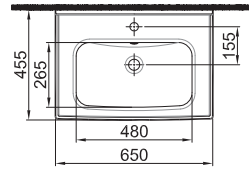

MOOD 2.0

YENİ

Renk

Kod

ETAJERLİ LAVABO

Beyaz

310200200495

65X45 cm
Armatür ve su taşma delikli
Duvara montaja uygun
Novatik lavabo süzgeci dahil değildir
Mobilya uyumlu

ETAJERLİ LAVABO

Beyaz

310200200496

80X45 cm
Armatür ve su taşma delikli
Duvara montaja uygun
Novatik lavabo süzgeci dahil değildir
Mobilya uyumlu

ETAJERLİ LAVABO

Beyaz

310200200497

100x45 cm
Armatür ve su taşma delikli
Duvara montaja uygun
Novatik lavabo süzgeci dahil değildir
Mobilya uyumlu