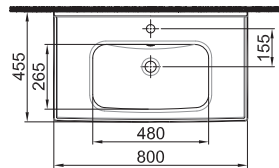

MOOD 2.0

YENİ

Renk

Kod

ETAJERLİ LAVABO

Beyaz

310200200495

65X45 cm
Armatür ve su taşma delikli
Duvara montaja uygun
Novatik lavabo süzgeci dahil değildir
Mobilya uyumlu

ETAJERLİ LAVABO

Beyaz

310200200496

80X45 cm
Armatür ve su taşma delikli
Duvara montaja uygun
Novatik lavabo süzgeci dahil değildir
Mobilya uyumlu

ETAJERLİ LAVABO

Beyaz

310200200497

100x45 cm
Armatür ve su taşma delikli
Duvara montaja uygun
Novatik lavabo süzgeci dahil değildir
Mobilya uyumlu