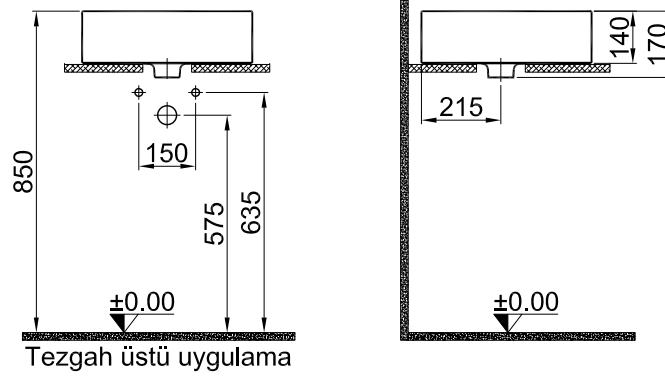

A4

KONTROLLÜ DÖKÜMAN

SIRA ITEM	ADET QUANTITY	URUN ADI PART NAME	URUN KODU DRAWING NO	MALZEME MATERIAL
1	1	45x45 cm Kare Lavabo	310200200015	

DRAWING BY CIZEN	G.GULTER	PRODUCT NAME URUN ADI	45x45 cm Kare Lavabo
CONTROL BY KONTROL	E.DUVENCIOGLU	DRAWING NO URUN KODU	310200200015
APPROVED BY ONAY	B.CIRACI	SERIES URUN SERI	SMARTEDGE
DATE TARİH	06.09.2019	REVISION REVIZYON	2019-00
SCALE OLCEK	1/20	MATERIAL MALZEME	
Kale * Kale Banyo önceden haber vermeksizin, ürünler ve teknik detaylarında değişiklik yapma hakkını saklı tutar. * We reserve the right to make technical modifications and alter colours without prior notice.			