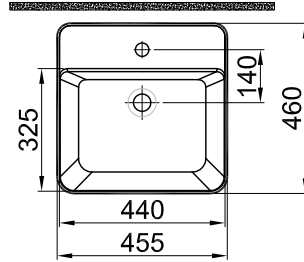

A4

KONTROLLÜ DÖKÜMAN

SIRA ITEM	ADET QUANTITY	URUN ADI PART NAME	URUN KODU DRAWING NO	MALZEME MATERIAL
1	1	45x45 cm Kare Lavabo	310200200015	

DRAWING BY CIZEN	G.GULTER	PRODUCT NAME URUN ADI	45x45 cm Kare Lavabo
CONTROL BY KONTROL	E.DUVENCIOGLU	DRAWING NO URUN KODU	310200200015
APPROVED BY ONAY	B.CIRACI	SERIES URUN SERI	SMARTEDGE
DATE TARİH	06.09.2019	REVISION REVIZYON	2019-00
SCALE OLCEK	1/20	MATERIAL MALZEME	
Kale * Kale Banyo önceden haber vermeksizin, ürünler ve teknik detaylarında değişiklik yapma hakkını saklı tutar. * We reserve the right to make technical modifications and alter colours without prior notice.			