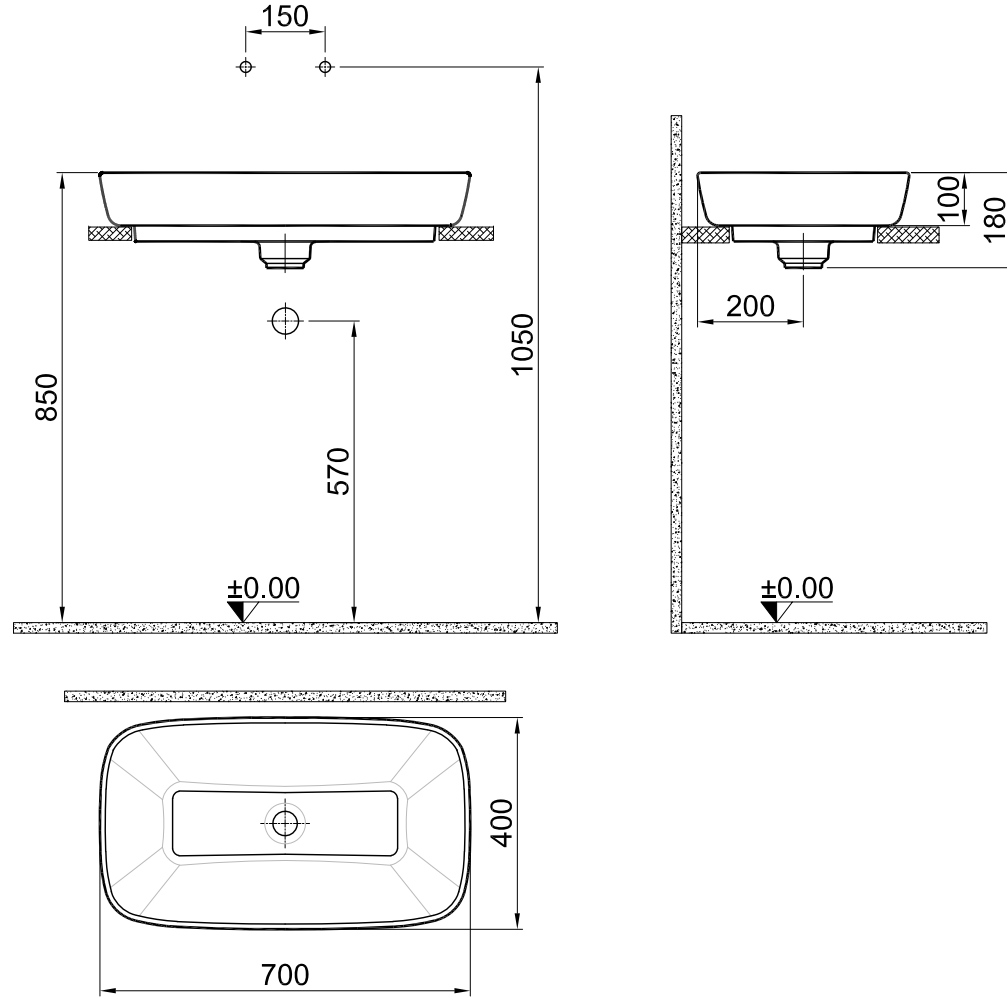

A4

Hazne derinliği: 120 mm

DRAWING BY CIZEN	G.GULTER	PRODUCT NAME URUN ADI	Tezgah Üzeri Lavabo
CONTROL BY KONTROL	E.DUVENCIOGLU	DRAWING NO URUN KODU	310200200210
APPROVED BY ONAY	B.CIRACI	SERIES URUN SERI	DOVE
DATE TARİH	29.08.2019	REVISION REVIZYON	2019-00
SCALE OLCEK	1/15	MATERIAL MALZEME	

KONTROLLÜ DÖKÜMAN

SIRA ITEM	ADET QUANTITY	URUN ADI PART NAME	URUN KODU DRAWING NO	MALZEME MATERIAL
1	1	Tezgah Üzeri Lavabo	310200200210	

Kale

* Kale Banyo önceden haber vermeksizin, ürünler ve teknik detaylarında değişiklik yapma hakkını saklı tutar.
* We reserve the right to make technical modifications and alter colours without prior notice.