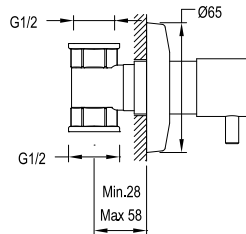

DOMINO ANKASTRE STOP VALF

732 55655 55

59

G1/2" su giriş ve çıkışı
Asma klozetler için taharet musluğu olarak kullanılır
65 mm rozet çapı