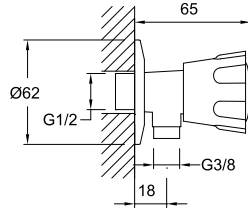

ATON ARA MUSLUK

732 30007 55

25

G1/2" su girişi, G3/8" su çıkışı
62 mm rozet çapı