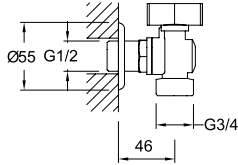

732 53050 55

61

G1/2" su girişi, G3/4" su çıkışı  
Konfor uzunluğu 55 mm  
62 mm rozet çapı

**ATON ÇAMAŞIR MUSLUĞU**

732 30051 55

36

G1/2" su girişi, G3/4" su çıkışı  
Konfor uzunluğu 47 mm  
62 mm rozet çapı

**T100 ÇAMAŞIR MUSLUĞU**

732 32050 55

24

G1/2" su girişi, G3/4" su çıkışı  
Konfor uzunluğu 48 mm  
62 mm rozet çapı

**TAHARET EL DUŞU**

732 30101 55

55

G1/2" su girişi  
100 cm spiral hortum