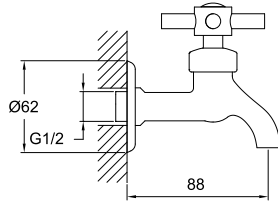

ARMA KISA MUSLUK

732 53040 55 56

Konfor uzunluęu 88 mm
62 mm rozet apı
ıkış ucunda akış düzenleyen süzge