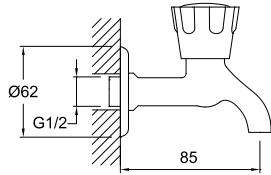

ATON KISA MUSLUK

732 30041 55 35

Konfor uzunluęu 85 mm
62 mm rozet apı
ıkış ucunda akış düzenleyen süzge