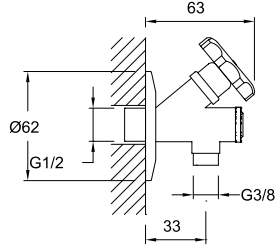

MİO FİLTRELİ ARA MUSLUK

732 30009 55

24

G1/2" su girişi, G3/8" su çıkışı
62 mm rozet çapı