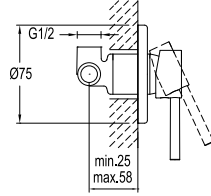

MUSLUKLAR / ANKASTRE STOP VALFLER

Kod Fiyat TL

DOMINO ANKASTRE TAHARET BATARYASI [SICAK-SOĞUK SU BAĞLANTILI]

732 31011 55

120

Sıcak ve soğuk su bağlantılı
G1/2" su girişleri ve çıkışı
Asma klozetler için taharet musluğu olarak kullanılır
75 mm rozet çapı