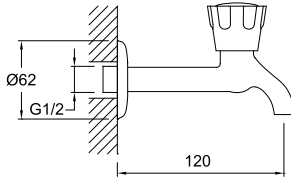

ATON UZUN MUSLUK

732 30031 55

36

Konfor uzunluğu 120 mm
62 mm rozet çapı
Çıkış ucunda akış düzenleyen süzgeç