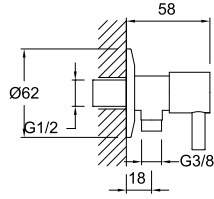

## ARMA ARA MUSLUK

732 53005 55

53

G1/2" su girişi, G3/8" su çıkışı  
62 mm rozet çapı

## DOMINO ARA MUSLUK

732 55005 55

33

G1/2" su girişi, G3/8" su çıkışı  
62 mm rozet çapı