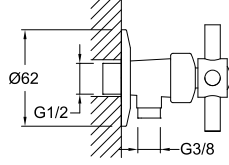

MUSLUKLAR / ARA MUSLUKLAR

Kod Fiyat TL

ARMA ARA MUSLUK

732 53005 55

53

G1/2" su girişi, G3/8" su çıkışı
62 mm rozet çapı