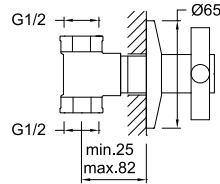

ARMA ANKASTRE STOP VALF

732 53655 55

74

G1/2" su giriş ve çıkışı
Asma klozetler için taharet musluğu olarak kullanılır
66 mm rozet çapı