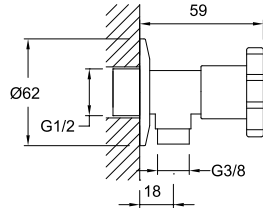

## MİO FİLTRELİ ARA MUSLUK

732 30009 55

24

G1/2" su girişi, G3/8" su çıkışı  
62 mm rozet çapı

## MİO ARA MUSLUK

732 30008 55

17

G1/2" su girişi, G3/8" su çıkışı  
62 mm rozet çapı