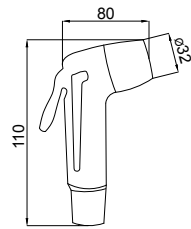

732 53050 55

61

G1/2" su girişi, G3/4" su çıkışı  
Konfor uzunluğu 55 mm  
62 mm rozet çapı

**ATON ÇAMAŞIR MUSLUĞU**

732 30051 55

36

G1/2" su girişi, G3/4" su çıkışı  
Konfor uzunluğu 47 mm  
62 mm rozet çapı

**T100 ÇAMAŞIR MUSLUĞU**

732 32050 55

24

G1/2" su girişi, G3/4" su çıkışı  
Konfor uzunluğu 48 mm  
62 mm rozet çapı

**TAHARET EL DUŞU**

732 30101 55

55

G1/2" su girişi  
100 cm spiral hortum