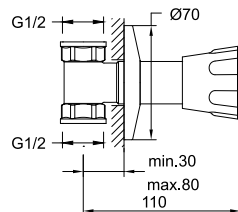

ATON ANKASTRE STOP VALF

732 30655 55

45

G1/2" su giriş ve çıkışı
Asma klozetler için taharet musluğu olarak kullanılır
65 mm rozet çapı