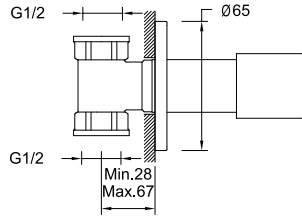

TOWER ANKASTRE STOP VALF

732 32655 55

89

G1/2" su giriş ve çıkışı
Asma klozetler için taharet musluğu olarak kullanılır
65 x 65 mm rozet