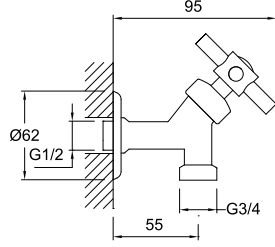

## ATON ANKASTRE STOP VALF

732 30655 55

45

G1/2" su giriş ve çıkışı  
Asma klozetler için taharet musluğu olarak kullanılır  
65 mm rozet çapı

**MUSLUKLAR / ÇAMAŞIR MUSLUKLARI****Kod Fiyat TL****ARMA ÇAMAŞIR MUSLUĞU**

732 53050 55

61

G1/2" su girişi, G3/4" su çıkışı  
Konfor uzunluğu 55 mm  
62 mm rozet çapı

**ATON ÇAMAŞIR MUSLUĞU**

732 30051 55

36

G1/2" su girişi, G3/4" su çıkışı  
Konfor uzunluğu 47 mm  
62 mm rozet çapı