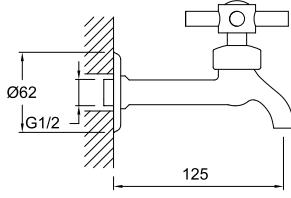

## ARMA UZUN MUSLUK

732 53030 55

60

Konfor uzunluğu 125 mm  
62 mm rozet çapı  
Çıkış ucunda akış düzenleyen süzgeç