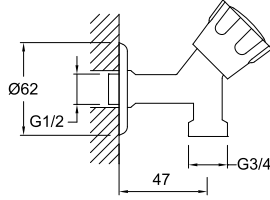

732 53050 55

61

G1/2" su girişi, G3/4" su çıkışı  
Konfor uzunluğu 55 mm  
62 mm rozet çapı

**ATON ÇAMAŞIR MUSLUĞU**

732 30051 55

36

G1/2" su girişi, G3/4" su çıkışı  
Konfor uzunluğu 47 mm  
62 mm rozet çapı

**T100 ÇAMAŞIR MUSLUĞU**

732 32050 55

24

G1/2" su girişi, G3/4" su çıkışı  
Konfor uzunluğu 48 mm  
62 mm rozet çapı

**TAHARET EL DUŞU**

732 30101 55

55

G1/2" su girişi  
100 cm spiral hortum