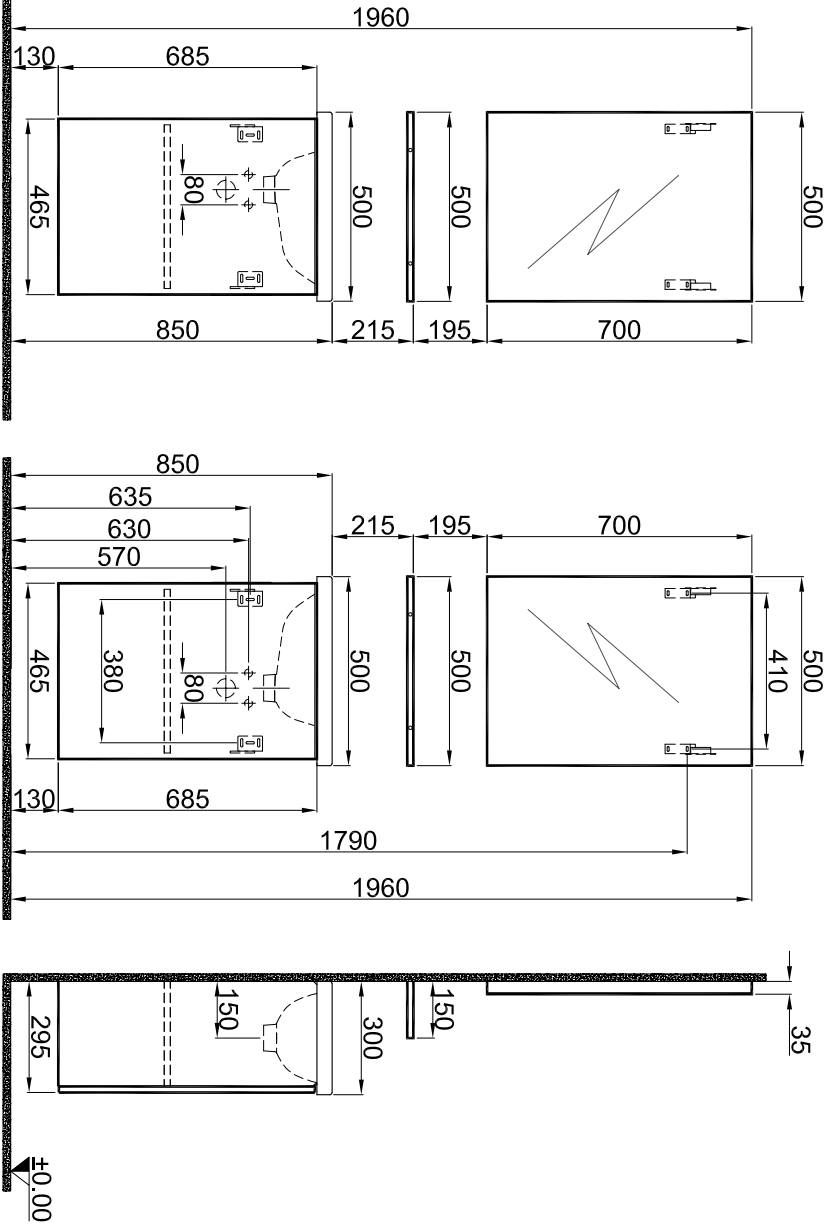

A4

Sol Armatür
Left Side Faucet

Sağ Armatür
Right Side Faucet

SIRA ITEM	ADET QUANTITY	URUN ADI PART NAME	URUN KODU DRAWING NO	MALZEME MATERIAL
1	1	Mirror / Ayna		
2	1	Washbasin Unit cm / Lavabo Dolabi		

DRAWING BY	G.GULTER
CIZEN	K.HIRST
KONTROL BY	B.CIRACI
KONTROL	
APPROVED BY	
ONAY	
DATE	09.11.2020
TARİH	
SCALE	1/20
ÖLÇEK	

PRODUCT NAME	Washbasin Unit + Mirror / Lav.dol+ Ayna Set
URUN ADI	
DRAWING NO	610100201205
URUN KODU	
SERIES	MINIMALIST
URUN SERI	
REVISION	2020-00
REVIZYON	
MATERIAL	
MALZEME	