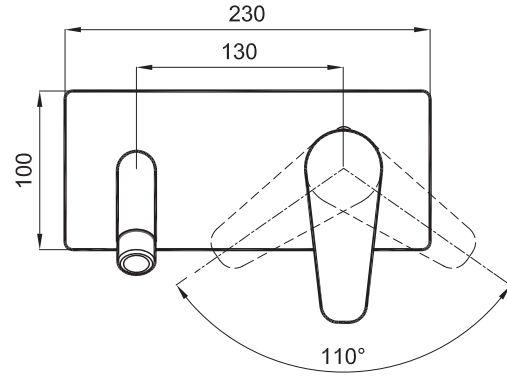

A4

DRAWING BY	G.GULTER	PRODUCT NAME	BUILT-IN WASBASIN MIXER / Ank. Lav. Bat.
CONTROL BY	E.DUVENCIOGLU	DRAWING NO	310201200119
APPROVED BY	B.CIRACI	SERIES	ZERO
DATE	04.04.2019	REVISION	2019-00
SCALE	1/5	MATERIAL	
		<p>* Kale Banyo önceden haber vermeksizin, ürünler ve teknik detaylarında değişiklik yapma hakkını saklı tutar. * We reserve the right to make technical modifications and alter colours without prior notice.</p>	
			