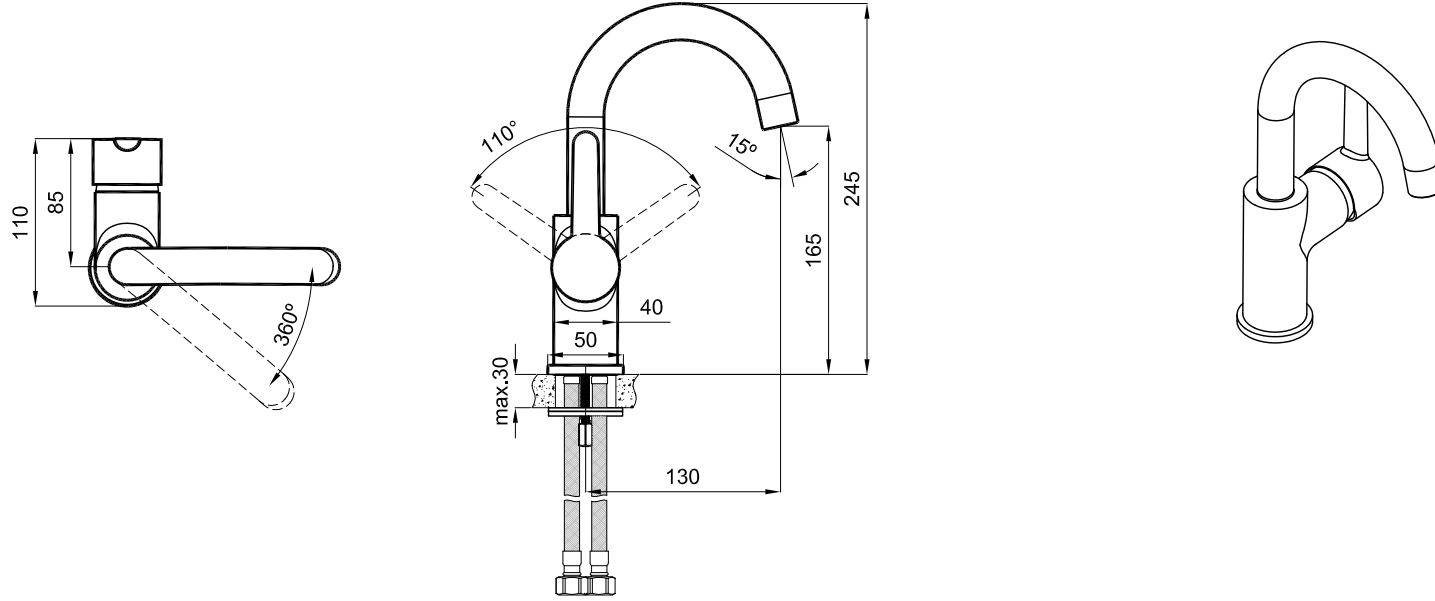

A4

| | | | |
|---|---------------|--------------------------|--------------------------------|
| DRAWING BY CIZEN | G.GULTER | PRODUCT NAME URUN ADI | Basin mixer / Lavabo Bataryası |
| CONTROL BY KONTROL | E.DUVENCIOGLU | DRAWING NO URUN KODU | 410200502523 |
| APPROVED BY ONAY | B.CIRACI | SERIES URUN SERI | VERDE |
| DATE TARİH | 11.10.2019 | REVISION REVIZYON | 2019-00 |
| SCALE OLCEK | 1/5 | MATERIAL MALZEME | |
| Kale * Kale Banyo önceden haber vermeksizin, ürünler ve teknik detaylarında değişiklik yapma hakkını saklı tutar. * We reserve the right to make technical modifications and alter colours without prior notice. | | | |
| | | | |

| | | | | |
|--------------|------------------|--------------------------------|-------------------------|---------------------|
| 1 | 1 | Basin mixer / Lavabo Bataryası | 410200502523 | |
| SIRA ITEM | ADET QUANTITY | URUN ADI PART NAME | URUN KODU DRAWING NO | MALZEME MATERIAL |