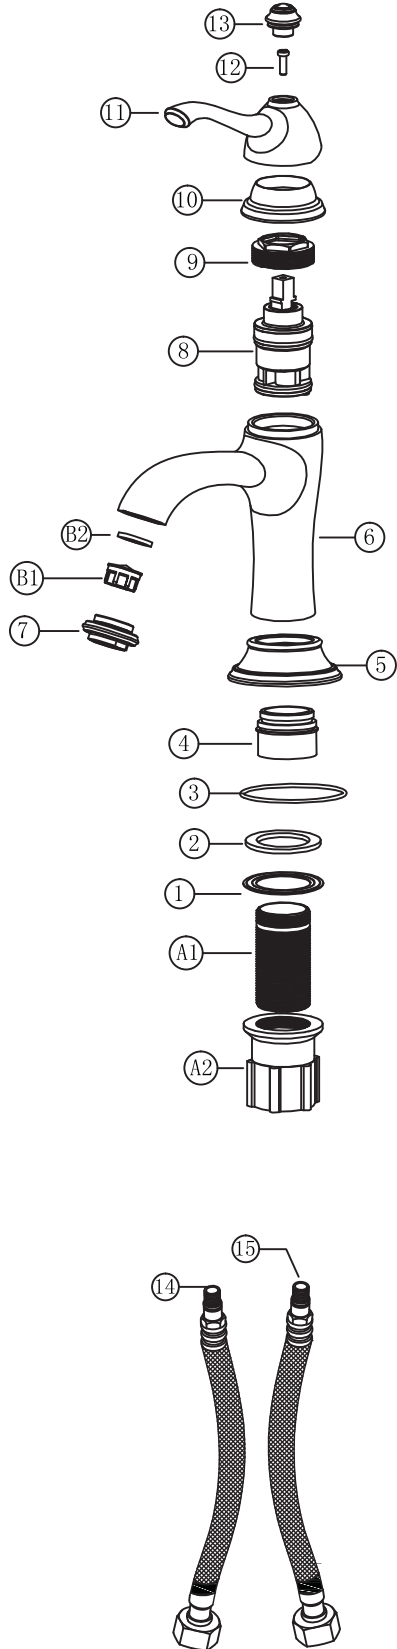

Ürün Adı**Artdeco Lavabo Bataryası****Ürün Kodu****7317811155**

Poz No.	Yedek Parça Kodu	Yedek Parça Adı	Stokta Bulunmalı
B2	7616930654	CONTA	
B1	7616930655	PERLATÖR	*
A2	7616930656	SOMUN	
A1	7616930657	GÖVDE	
15	7616930658	FLEX	
14	7616930659	FLEX	
13	7616930660	KAPAK	
12	7616930661	VİDA	
11	7616930662	KOL	
10	7616930663	ROZET	
9	7616930664	SOMUN	
8	7616930665	KARTUŞ	*
7	7616930666	SOMUN	
6	7616930667	GÖVDE	
5	7616930668	ROZET	
4	7616930669	BAĞLANTI APARATI	
3	7616930670	O-RİNG	
2	7616930671	CONTA	
1	7616930672	PUL	