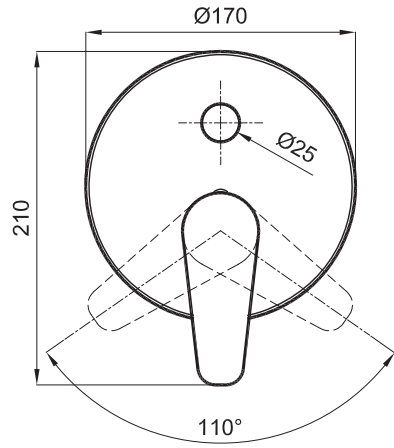

A4

DRAWING BY	G.GULTER	PRODUCT NAME	BUILT-IN BATH MIXER
CONTROL BY	E.DUVENCIOGLU	DRAWING NO	310201200088
APPROVED BY	B.CIRACI	SERIES	ZERO
DATE	04.04.2019	REVISION	2019-00
SCALE	1/5	MATERIAL	
 <p>* Kale Banyo önceden haber vermeksizin, ürünler ve teknik detaylarında değişiklik yapma hakkını saklı tutar. * We reserve the right to make technical modifications and alter colours without prior notice.</p>			