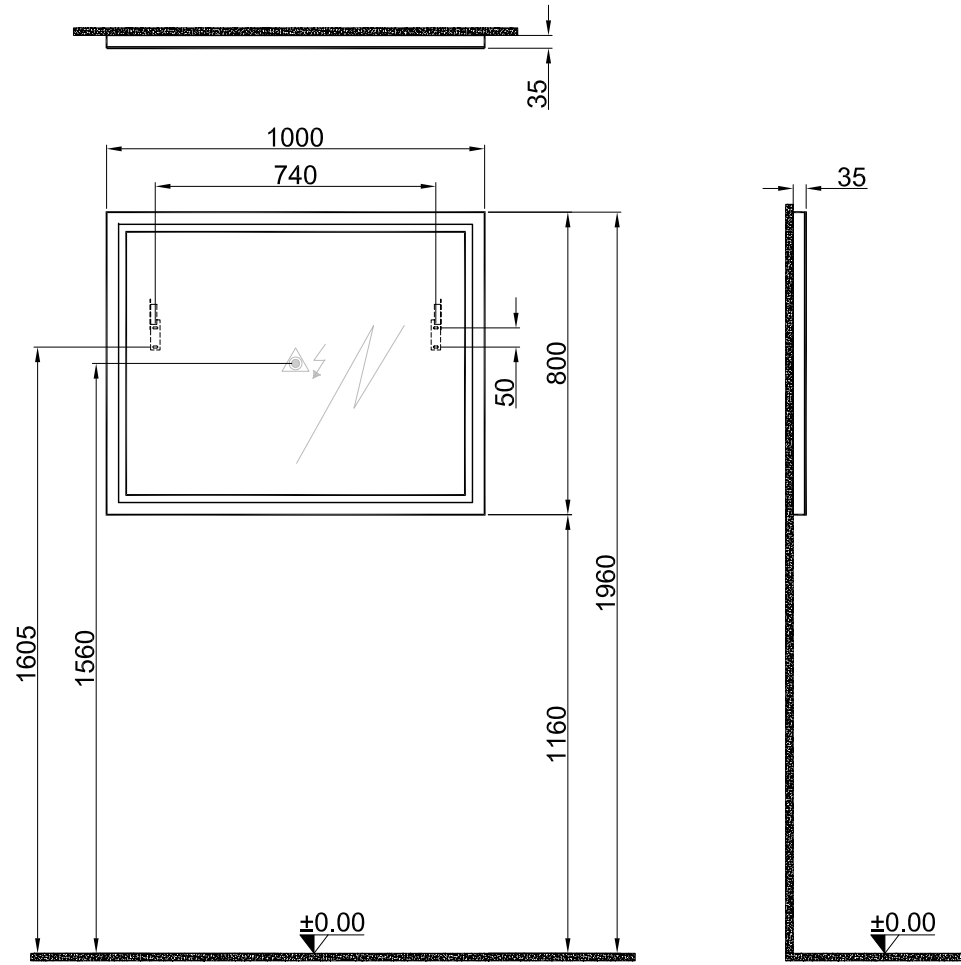

A4

SIRA ITEM	ADET QUANTITY	URUN ADI PART NAME	URUN KODU DRAWING NO	MALZEME MATERIAL
1	1	Mirror 100cm / Ayna 100cm	310300103165	

DRAWING BY CIZEN	G.GULTER	PRODUCT NAME URUN ADI	Mirror 100cm / Ayna 100cm
CONTROL BY KONTROL	K.HIRST		
APPROVED BY ONAY	B.CIRACI	DRAWING NO URUN KODU	310300103165
DATE TARİH	03.09.2020	SERIES URUN SERİ	UNIÇ
SCALE OLÇEK	1/20	REVISION REVİZYON	2020-00
<b>Kale</b>	* Kale Banyo önceden haber vermeksizin, ürünler ve teknik detaylarında değişiklik yapma hakkını saklı tutar. * We reserve the right to make technical modifications and alter colours without prior notice.	MATERIAL MALZEME	