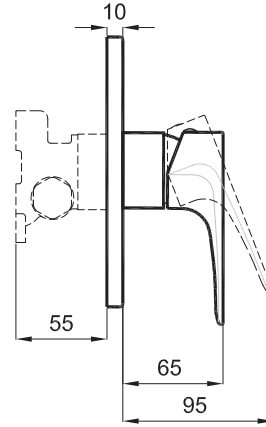

A4

DRAWING BY	G.GULTER	PRODUCT NAME	BUILT-IN SHO MIXER
CONTROL BY	E.DUVENCIOGLU	DRAWING NO	310201200089
APPROVED BY	B.CIRACI	SERIES	ZERO
DATE	04.04.2019	REVISION	2019-00
SCALE	1/5	MATERIAL	
		<p>* Kale Banyo önceden haber vermeksizin, ürünler ve teknik detaylarında değişiklik yapma hakkını saklı tutar. * We reserve the right to make technical modifications and alter colours without prior notice.</p>	
			

ITEM	QUANTITY	PART NAME	DRAWING NO	MATERIAL
1	1	SHO MIXER / Duş Bataryası	310201200089	