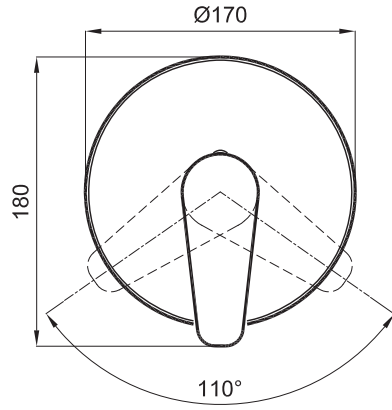

A4

DRAWING BY	G.GULTER	PRODUCT NAME	BUILT-IN SHO MIXER
CONTROL BY	E.DUVENCIOGLU	DRAWING NO	310201200089
APPROVED BY	B.CIRACI	SERIES	ZERO
DATE	04.04.2019	REVISION	2019-00
SCALE	1/5	MATERIAL	
		<p>* Kale Banyo önceden haber vermeksizin, ürünler ve teknik detaylarında değişiklik yapma hakkını saklı tutar. * We reserve the right to make technical modifications and alter colours without prior notice.</p>	
			