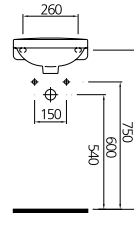

## Tek Parçalar

**71129190xx**  
50x40cm Lavabo [Armatür Deliksiz]  
50x40cm Washbasin [Without Tap Hole]  
**71129191xx**  
50x40cm Lavabo [Armatür Delikli]  
50x40cm Washbasin [With Tap Hole]  
**71129236xx**  
Yarım Ayak / Half Pedestal

**71129195xx**  
45x36cm Lavabo [Armatür Deliksiz]  
45x36cm Washbasin [Without Tap Hole]  
**71129199xx**  
45x36cm Lavabo [Armatür Delikli]  
45x36cm Washbasin [With Tap Hole]  
**71129236xx**  
Yarım Ayak / Half Pedestal

**71129193xx**  
45x28cm Lavabo [Armatür Deliksiz]  
45x28cm Washbasin [Without Tap Hole]  
**71129194xx**  
45x28cm Lavabo [Armatür Delikli]  
45x28cm Washbasin [With Tap Hole]  
**71129234xx**  
İnce Yarım Ayak / Thin Half Pedestal

**71129196xx**  
35x28cm Lavabo [Armatür Deliksiz]  
35x28cm Washbasin [Without Tap Hole]  
**71129197xx**  
35x28cm Lavabo [Armatür Delikli]  
35x28cm Washbasin [With Tap Hole]  
**71129234xx**  
İnce Yarım Ayak / Thin Half Pedestal