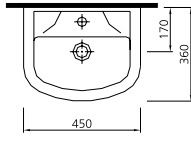

## Tek Parçalar

**71129190xx**  
50x40cm Lavabo [Armatür Deliksiz]  
50x40cm Washbasin [Without Tap Hole]  
**71129191xx**  
50x40cm Lavabo [Armatür Delikli]  
50x40cm Washbasin [With Tap Hole]  
**71129236xx**  
Yarım Ayak / Half Pedestal

**71129195xx**  
45x36cm Lavabo [Armatür Deliksiz]  
45x36cm Washbasin [Without Tap Hole]  
**71129199xx**  
45x36cm Lavabo [Armatür Delikli]  
45x36cm Washbasin [With Tap Hole]  
**71129236xx**  
Yarım Ayak / Half Pedestal

**71129193xx**  
45x28cm Lavabo [Armatür Deliksiz]  
45x28cm Washbasin [Without Tap Hole]  
**71129194xx**  
45x28cm Lavabo [Armatür Delikli]  
45x28cm Washbasin [With Tap Hole]  
**71129234xx**  
İnce Yarım Ayak / Thin Half Pedestal

**71129196xx**  
35x28cm Lavabo [Armatür Deliksiz]  
35x28cm Washbasin [Without Tap Hole]  
**71129197xx**  
35x28cm Lavabo [Armatür Delikli]  
35x28cm Washbasin [With Tap Hole]  
**71129234xx**  
İnce Yarım Ayak / Thin Half Pedestal