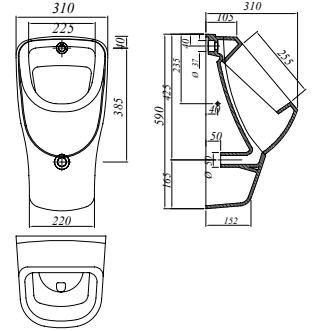

Single Pieces

71129334xx
Universal Asma Klozet [Taharet Delikli]
Universal Wall Hung WC Pan [With Cleaning Pipe]
71129363xx
Universal Asma Klozet [Taharet Deliksiz]
Universal Wall Hung WC Pan [Without Cleaning Pipe]
70129721xx
Duroplast Klozet Kapağı [Metal Menteşeli]
Duroplast Seat & Cover [With Metal Hinge]
70129722xx
Plastik Klozet Kapağı [Plastik Menteşeli]
Plastic Seat & Cover [With Plastic Hinge]

71129315xx
Altan Çıkışlı Klozet [Taharet Delikli]
S-Trap WC Pan [With Cleaning Pipe]
71129313xx
Altan Çıkışlı Klozet [Taharet Deliksiz]
S-Trap WC Pan [Without Cleaning Pipe]
70105720xx
Klozet Kapağı
Seat & Cover

71129325xx
Arkadan Çıkışlı Klozet [Taharet Delikli]
P-Trap WC Pan [With Cleaning Pipe]
71129323xx
Arkadan Çıkışlı Klozet [Taharet Deliksiz]
P-Trap WC Pan [Without Cleaning Pipe]
70105720xx
Klozet Kapağı
Seat & Cover

71129396xx
Üstten Su Girişli Pisuar
Urinal with Top Water Inlet
71129397xx
Arkadan Su Girişli Pisuar
Urinal with Back Water Inlet
71129391xx
Ara Bölme / Separator

Arkadan Su Girişli / Back Water Inlet

Üstten Su Girişli / Top Water Inlet