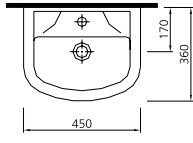

## Tek Parçalar

**71129190xx**  
50x40cm Lavabo [Armatür Deliksiz]  
50x40cm Washbasin [Without Tap Hole]  
**71129191xx**  
50x40cm Lavabo [Armatür Delikli]  
50x40cm Washbasin [With Tap Hole]  
**71129236xx**  
Yarım Ayak / Half Pedestal

**71129195xx**  
45x36cm Lavabo [Armatür Deliksiz]  
45x36cm Washbasin [Without Tap Hole]  
**71129199xx**  
45x36cm Lavabo [Armatür Delikli]  
45x36cm Washbasin [With Tap Hole]  
**71129236xx**  
Yarım Ayak / Half Pedestal

**71129193xx**  
45x28cm Lavabo [Armatür Deliksiz]  
45x28cm Washbasin [Without Tap Hole]  
**71129194xx**  
45x28cm Lavabo [Armatür Delikli]  
45x28cm Washbasin [With Tap Hole]  
**71129234xx**  
İnce Yarım Ayak / Thin Half Pedestal

**71129196xx**  
35x28cm Lavabo [Armatür Deliksiz]  
35x28cm Washbasin [Without Tap Hole]  
**71129197xx**  
35x28cm Lavabo [Armatür Delikli]  
35x28cm Washbasin [With Tap Hole]  
**71129234xx**  
İnce Yarım Ayak / Thin Half Pedestal