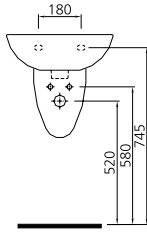

## Tek Parçalar

**71129190xx**  
50x40cm Lavabo [Armatür Deliksiz]  
50x40cm Washbasin [Without Tap Hole]  
**71129191xx**  
50x40cm Lavabo [Armatür Delikli]  
50x40cm Washbasin [With Tap Hole]  
**71129236xx**  
Yarım Ayak / Half Pedestal

**71129195xx**  
45x36cm Lavabo [Armatür Deliksiz]  
45x36cm Washbasin [Without Tap Hole]  
**71129199xx**  
45x36cm Lavabo [Armatür Delikli]  
45x36cm Washbasin [With Tap Hole]  
**71129236xx**  
Yarım Ayak / Half Pedestal

**71129193xx**  
45x28cm Lavabo [Armatür Deliksiz]  
45x28cm Washbasin [Without Tap Hole]  
**71129194xx**  
45x28cm Lavabo [Armatür Delikli]  
45x28cm Washbasin [With Tap Hole]  
**71129234xx**  
İnce Yarım Ayak / Thin Half Pedestal

**71129196xx**  
35x28cm Lavabo [Armatür Deliksiz]  
35x28cm Washbasin [Without Tap Hole]  
**71129197xx**  
35x28cm Lavabo [Armatür Delikli]  
35x28cm Washbasin [With Tap Hole]  
**71129234xx**  
İnce Yarım Ayak / Thin Half Pedestal