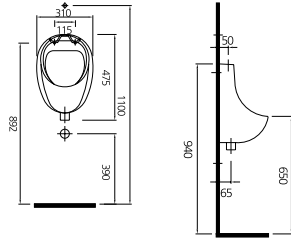

Pisuar / Urinal