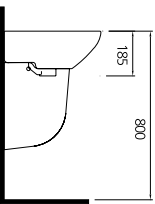

## Tek Parçalar

**71129190xx**  
50x40cm Lavabo [Armatür Deliksiz]  
50x40cm Washbasin [Without Tap Hole]  
**71129191xx**  
50x40cm Lavabo [Armatür Delikli]  
50x40cm Washbasin [With Tap Hole]  
**71129236xx**  
Yarım Ayak / Half Pedestal

**71129195xx**  
45x36cm Lavabo [Armatür Deliksiz]  
45x36cm Washbasin [Without Tap Hole]  
**71129199xx**  
45x36cm Lavabo [Armatür Delikli]  
45x36cm Washbasin [With Tap Hole]  
**71129236xx**  
Yarım Ayak / Half Pedestal

**71129193xx**  
45x28cm Lavabo [Armatür Deliksiz]  
45x28cm Washbasin [Without Tap Hole]  
**71129194xx**  
45x28cm Lavabo [Armatür Delikli]  
45x28cm Washbasin [With Tap Hole]  
**71129234xx**  
İnce Yarım Ayak / Thin Half Pedestal

**71129196xx**  
35x28cm Lavabo [Armatür Deliksiz]  
35x28cm Washbasin [Without Tap Hole]  
**71129197xx**  
35x28cm Lavabo [Armatür Delikli]  
35x28cm Washbasin [With Tap Hole]  
**71129234xx**  
İnce Yarım Ayak / Thin Half Pedestal