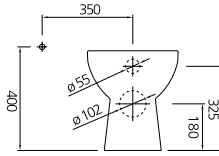

Single Pieces

71129334xx
Universal Asma Klozet [Taharet Delikli]
Universal Wall Hung WC Pan [With Cleaning Pipe]
71129363xx
Universal Asma Klozet [Taharet Deliksiz]
Universal Wall Hung WC Pan [Without Cleaning Pipe]
70129721xx
Duroplast Klozet Kapağı [Metal Menteşeli]
Duroplast Seat & Cover [With Metal Hinge]
70129722xx
Plastik Klozet Kapağı [Plastik Menteşeli]
Plastic Seat & Cover [With Plastic Hinge]

71129315xx
Altan Çıkışlı Klozet [Taharet Delikli]
S-Trap WC Pan [With Cleaning Pipe]
71129313xx
Altan Çıkışlı Klozet [Taharet Deliksiz]
S-Trap WC Pan [Without Cleaning Pipe]
70105720xx
Klozet Kapağı
Seat & Cover

71129325xx
Arkadan Çıkışlı Klozet [Taharet Delikli]
P-Trap WC Pan [With Cleaning Pipe]
71129323xx
Arkadan Çıkışlı Klozet [Taharet Deliksiz]
P-Trap WC Pan [Without Cleaning Pipe]
70105720xx
Klozet Kapağı
Seat & Cover

71129396xx
Üstten Su Girişli Pisuar
Urinal with Top Water Inlet
71129397xx
Arkadan Su Girişli Pisuar
Urinal with Back Water Inlet
71129391xx
Ara Bölme / Separator

Tek Parça Klozet Renkleri: Beyaz 00, EC Beyaz 02 **Single Pieces WC Pan Colors:** White 00, EC White 02

Sipariş verilirken sipariş kodunun sonuna xx yerine renk kodu eklenmelidir.

When ordering, the xx at the end of the Product Code must be replaced with the color code.