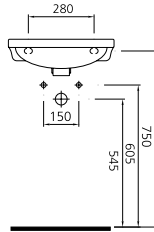

## Tek Parçalar

**71129190xx**  
50x40cm Lavabo [Armatür Deliksiz]  
50x40cm Washbasin [Without Tap Hole]  
**71129191xx**  
50x40cm Lavabo [Armatür Delikli]  
50x40cm Washbasin [With Tap Hole]  
**71129236xx**  
Yarım Ayak / Half Pedestal

**71129195xx**  
45x36cm Lavabo [Armatür Deliksiz]  
45x36cm Washbasin [Without Tap Hole]  
**71129199xx**  
45x36cm Lavabo [Armatür Delikli]  
45x36cm Washbasin [With Tap Hole]  
**71129236xx**  
Yarım Ayak / Half Pedestal

**71129193xx**  
45x28cm Lavabo [Armatür Deliksiz]  
45x28cm Washbasin [Without Tap Hole]  
**71129194xx**  
45x28cm Lavabo [Armatür Delikli]  
45x28cm Washbasin [With Tap Hole]  
**71129234xx**  
İnce Yarım Ayak / Thin Half Pedestal

**71129196xx**  
35x28cm Lavabo [Armatür Deliksiz]  
35x28cm Washbasin [Without Tap Hole]  
**71129197xx**  
35x28cm Lavabo [Armatür Delikli]  
35x28cm Washbasin [With Tap Hole]  
**71129234xx**  
İnce Yarım Ayak / Thin Half Pedestal