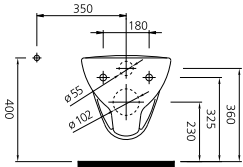

Tek Parça Klozet Renkleri: Beyaz 00, EC Beyaz 02 **Single Pieces WC Pan Colors:** White 00, EC White 02

Sipariş verilirken sipariş kodunun sonuna xx yerine renk kodu eklenmelidir.

When ordering, the xx at the end of the Product Code must be replaced with the color code.