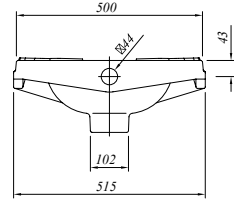

Tek Parçalar / Single Pieces

71129393

Üstten Su Girişli Pisuar
Urinal with Top Water Inlet

71129394

71129391

Ara Bölme / Separator

71129392xx

Pisuar

Urinal

71129395xx

Ara Bölme [Küçük]

Separator [Small]

71129374xx

İçten Yıkamalı Hela Taşı
Squatting Pan with Closed Rim

7112937500

Güneş Hela Taşı
Sun Squatting Pan

Ara Bölme / Separator

Tek Parça Pisuar ve Hela Taşı Renkleri: Beyaz 00, EC Beyaz 02

Single Pieces Urinal and Squatting Pan Colors: White 00, EC White 02

Sipariş verilirken sipariş kodunun sonuna xx yerine renk kodu eklenmelidir.

When ordering, the xx at the end of the Product Code must be replaced with the color code.