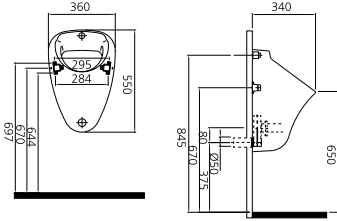

Tek Parçalar / Single Pieces

71129393

Üstten Su Girişli Pisuar
Urinal with Top Water Inlet

71129394

71129391

Ara Bölme / Separator

71129392xx

Pisuar

Urinal

71129395xx

Ara Bölme [Küçük]

Separator [Small]

71129374xx

İçten Yıkamalı Hela Taşı
Squatting Pan with Closed Rim

7112937500

Güneş Hela Taşı
Sun Squatting Pan

Arkadan Su Girişli / Back Water Inlet