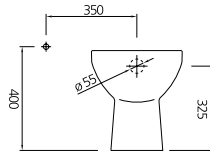

Single Pieces

71129334xx
Universal Asma Klozet [Taharet Delikli]
Universal Wall Hung WC Pan [With Cleaning Pipe]
71129363xx
Universal Asma Klozet [Taharet Deliksiz]
Universal Wall Hung WC Pan [Without Cleaning Pipe]
70129721xx
Duroplast Klozet Kapağı [Metal Menteşeli]
Duroplast Seat & Cover [With Metal Hinge]
70129722xx
Plastik Klozet Kapağı [Plastik Menteşeli]
Plastic Seat & Cover [With Plastic Hinge]

71129315xx
Altan Çıkışlı Klozet [Taharet Delikli]
S-Trap WC Pan [With Cleaning Pipe]
71129313xx
Altan Çıkışlı Klozet [Taharet Deliksiz]
S-Trap WC Pan [Without Cleaning Pipe]
70105720xx
Klozet Kapağı
Seat & Cover

71129325xx
Arkadan Çıkışlı Klozet [Taharet Delikli]
P-Trap WC Pan [With Cleaning Pipe]
71129323xx
Arkadan Çıkışlı Klozet [Taharet Deliksiz]
P-Trap WC Pan [Without Cleaning Pipe]
70105720xx
Klozet Kapağı
Seat & Cover

71129396xx
Üstten Su Girişli Pisuar
Urinal with Top Water Inlet
71129397xx
Arkadan Su Girişli Pisuar
Urinal with Back Water Inlet
71129391xx
Ara Bölme / Separator

Tek Parça Klozet Renkleri: Beyaz 00, EC Beyaz 02 **Single Pieces WC Pan Colors:** White 00, EC White 02

Sipariş verilirken sipariş kodunun sonuna xx yerine renk kodu eklenmelidir.

When ordering, the xx at the end of the Product Code must be replaced with the color code.