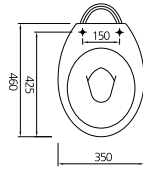

Single Pieces

71129334xx
Universal Asma Klozet [Taharet Delikli]
Universal Wall Hung WC Pan [With Cleaning Pipe]
71129363xx
Universal Asma Klozet [Taharet Deliksiz]
Universal Wall Hung WC Pan [Without Cleaning Pipe]
70129721xx
Duroplast Klozet Kapağı [Metal Menteşeli]
Duroplast Seat & Cover [With Metal Hinge]
70129722xx
Plastik Klozet Kapağı [Plastik Menteşeli]
Plastic Seat & Cover [With Plastic Hinge]

71129315xx
Altan Çıkışlı Klozet [Taharet Delikli]
S-Trap WC Pan [With Cleaning Pipe]
71129313xx
Altan Çıkışlı Klozet [Taharet Deliksiz]
S-Trap WC Pan [Without Cleaning Pipe]
70105720xx
Klozet Kapağı
Seat & Cover

71129325xx
Arkadan Çıkışlı Klozet [Taharet Delikli]
P-Trap WC Pan [With Cleaning Pipe]
71129323xx
Arkadan Çıkışlı Klozet [Taharet Deliksiz]
P-Trap WC Pan [Without Cleaning Pipe]
70105720xx
Klozet Kapağı
Seat & Cover

71129396xx
Üstten Su Girişli Pisuar
Urinal with Top Water Inlet
71129397xx
Arkadan Su Girişli Pisuar
Urinal with Back Water Inlet
71129391xx
Ara Bölme / Separator

Tek Parça Klozet Renkleri: Beyaz 00, EC Beyaz 02 **Single Pieces WC Pan Colors:** White 00, EC White 02

Sipariş verilirken sipariş kodunun sonuna xx yerine renk kodu eklenmelidir.

When ordering, the xx at the end of the Product Code must be replaced with the color code.