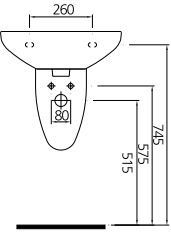

## Tek Parçalar

**71129190xx**  
50x40cm Lavabo [Armatür Deliksiz]  
50x40cm Washbasin [Without Tap Hole]  
**71129191xx**  
50x40cm Lavabo [Armatür Delikli]  
50x40cm Washbasin [With Tap Hole]  
**71129236xx**  
Yarım Ayak / Half Pedestal

**71129195xx**  
45x36cm Lavabo [Armatür Deliksiz]  
45x36cm Washbasin [Without Tap Hole]  
**71129199xx**  
45x36cm Lavabo [Armatür Delikli]  
45x36cm Washbasin [With Tap Hole]  
**71129236xx**  
Yarım Ayak / Half Pedestal

**71129193xx**  
45x28cm Lavabo [Armatür Deliksiz]  
45x28cm Washbasin [Without Tap Hole]  
**71129194xx**  
45x28cm Lavabo [Armatür Delikli]  
45x28cm Washbasin [With Tap Hole]  
**71129234xx**  
İnce Yarım Ayak / Thin Half Pedestal

**71129196xx**  
35x28cm Lavabo [Armatür Deliksiz]  
35x28cm Washbasin [Without Tap Hole]  
**71129197xx**  
35x28cm Lavabo [Armatür Delikli]  
35x28cm Washbasin [With Tap Hole]  
**71129234xx**  
İnce Yarım Ayak / Thin Half Pedestal