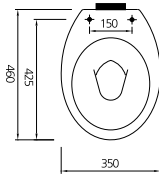

Single Pieces

Tek Parça Klozet Renkleri: Beyaz 00, EC Beyaz 02 **Single Pieces WC Pan Colors:** White 00, EC White 02

Sipariş verilirken sipariş kodunun sonuna xx yerine renk kodu eklenmelidir.

When ordering, the xx at the end of the Product Code must be replaced with the color code.