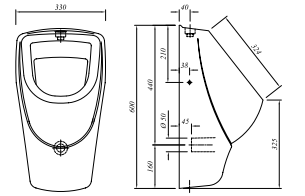

Single Pieces

71129334xx
Universal Asma Klozet [Taharet Delikli]
Universal Wall Hung WC Pan [With Cleaning Pipe]
71129363xx
Universal Asma Klozet [Taharet Deliksiz]
Universal Wall Hung WC Pan [Without Cleaning Pipe]
70129721xx
Duroplast Klozet Kapağı [Metal Menteşeli]
Duroplast Seat & Cover [With Metal Hinge]
70129722xx
Plastik Klozet Kapağı [Plastik Menteşeli]
Plastic Seat & Cover [With Plastic Hinge]

71129315xx
Altan Çıkışlı Klozet [Taharet Delikli]
S-Trap WC Pan [With Cleaning Pipe]
71129313xx
Altan Çıkışlı Klozet [Taharet Deliksiz]
S-Trap WC Pan [Without Cleaning Pipe]
70105720xx
Klozet Kapağı
Seat & Cover

71129325xx
Arkadan Çıkışlı Klozet [Taharet Delikli]
P-Trap WC Pan [With Cleaning Pipe]
71129323xx
Arkadan Çıkışlı Klozet [Taharet Deliksiz]
P-Trap WC Pan [Without Cleaning Pipe]
70105720xx
Klozet Kapağı
Seat & Cover

71129396xx
Üstten Su Girişli Pisuar
Urinal with Top Water Inlet
71129397xx
Arkadan Su Girişli Pisuar
Urinal with Back Water Inlet
71129391xx
Ara Bölme / Separator

Tek Parça Klozet Renkleri: Beyaz 00, EC Beyaz 02 **Single Pieces WC Pan Colors:** White 00, EC White 02

Sipariş verilirken sipariş kodunun sonuna xx yerine renk kodu eklenmelidir.

When ordering, the xx at the end of the Product Code must be replaced with the color code.