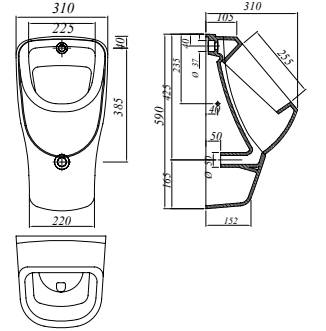

Single Pieces

Arkadan Su Girişli / Back Water Inlet

Üstten Su Girişli / Top Water Inlet