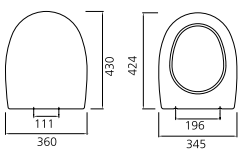

**71129195xx**  
45x36cm Lavabo [Armatür Deliksiz]  
45x36cm Washbasin [Without Tap Hole]  
**71129199xx**  
45x36cm Lavabo [Armatür Delikli]  
45x36cm Washbasin [With Tap Hole]  
**71129236xx**  
Yarım Ayak / Half Pedestal

**71129193xx**  
45x28cm Lavabo [Armatür Deliksiz]  
45x28cm Washbasin [Without Tap Hole]  
**71129194xx**  
45x28cm Lavabo [Armatür Delikli]  
45x28cm Washbasin [With Tap Hole]  
**71129234xx**  
İnce Yarım Ayak / Thin Half Pedestal

**71129196xx**  
35x28cm Lavabo [Armatür Deliksiz]  
35x28cm Washbasin [Without Tap Hole]  
**71129197xx**  
35x28cm Lavabo [Armatür Delikli]  
35x28cm Washbasin [With Tap Hole]  
**71129234xx**  
İnce Yarım Ayak / Thin Half Pedestal

Üstten Su Girişli / Top Water Inlet

Ara Bölme / Separator

**Tek Parça Klozet Renkleri:** Beyaz 00, EC Beyaz 02 **Single Pieces WC Pan Colors:** White 00, EC White 02

Sipariş verilirken sipariş kodunun sonuna xx yerine renk kodu eklenmelidir.