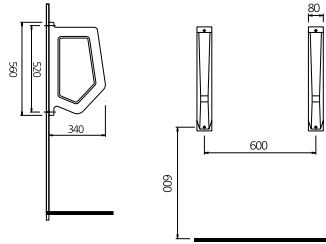

Ara Bölme / Separator