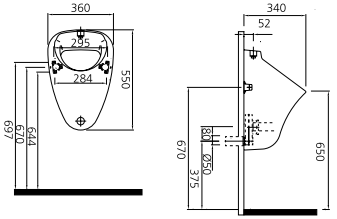

Üstten Su Girişli / Top Water Inlet