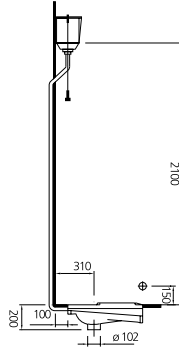

Ara Bölme / Separator