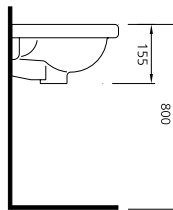

## Tek Parçalar

**71129190xx**  
50x40cm Lavabo [Armatür Deliksiz]  
50x40cm Washbasin [Without Tap Hole]  
**71129191xx**  
50x40cm Lavabo [Armatür Delikli]  
50x40cm Washbasin [With Tap Hole]  
**71129236xx**  
Yarım Ayak / Half Pedestal

**71129195xx**  
45x36cm Lavabo [Armatür Deliksiz]  
45x36cm Washbasin [Without Tap Hole]  
**71129199xx**  
45x36cm Lavabo [Armatür Delikli]  
45x36cm Washbasin [With Tap Hole]  
**71129236xx**  
Yarım Ayak / Half Pedestal

**71129193xx**  
45x28cm Lavabo [Armatür Deliksiz]  
45x28cm Washbasin [Without Tap Hole]  
**71129194xx**  
45x28cm Lavabo [Armatür Delikli]  
45x28cm Washbasin [With Tap Hole]  
**71129234xx**  
İnce Yarım Ayak / Thin Half Pedestal

**71129196xx**  
35x28cm Lavabo [Armatür Deliksiz]  
35x28cm Washbasin [Without Tap Hole]  
**71129197xx**  
35x28cm Lavabo [Armatür Delikli]  
35x28cm Washbasin [With Tap Hole]  
**71129234xx**  
İnce Yarım Ayak / Thin Half Pedestal