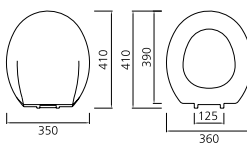

Tek Parça Klozet Renkleri: Beyaz 00, EC Beyaz 02 **Single Pieces WC Pan Colors:** White 00, EC White 02

Sipariş verilirken sipariş kodunun sonuna xx yerine renk kodu eklenmelidir.

When ordering, the xx at the end of the Product Code must be replaced with the color code.