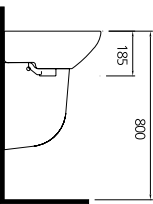

## Tek Parçalar

**71129190xx**  
50x40cm Lavabo [Armatür Deliksiz]  
50x40cm Washbasin [Without Tap Hole]  
**71129191xx**  
50x40cm Lavabo [Armatür Delikli]  
50x40cm Washbasin [With Tap Hole]  
**71129236xx**  
Yarım Ayak / Half Pedestal

**71129195xx**  
45x36cm Lavabo [Armatür Deliksiz]  
45x36cm Washbasin [Without Tap Hole]  
**71129199xx**  
45x36cm Lavabo [Armatür Delikli]  
45x36cm Washbasin [With Tap Hole]  
**71129236xx**  
Yarım Ayak / Half Pedestal

**71129193xx**  
45x28cm Lavabo [Armatür Deliksiz]  
45x28cm Washbasin [Without Tap Hole]  
**71129194xx**  
45x28cm Lavabo [Armatür Delikli]  
45x28cm Washbasin [With Tap Hole]  
**71129234xx**  
İnce Yarım Ayak / Thin Half Pedestal

**71129196xx**  
35x28cm Lavabo [Armatür Deliksiz]  
35x28cm Washbasin [Without Tap Hole]  
**71129197xx**  
35x28cm Lavabo [Armatür Delikli]  
35x28cm Washbasin [With Tap Hole]  
**71129234xx**  
İnce Yarım Ayak / Thin Half Pedestal