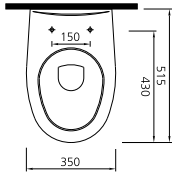

Single Pieces

71129334xx
Universal Asma Klozet [Taharet Delikli]
Universal Wall Hung WC Pan [With Cleaning Pipe]
71129363xx
Universal Asma Klozet [Taharet Deliksiz]
Universal Wall Hung WC Pan [Without Cleaning Pipe]
70129721xx
Duroplast Klozet Kapağı [Metal Menteşeli]
Duroplast Seat & Cover [With Metal Hinge]
70129722xx
Plastik Klozet Kapağı [Plastik Menteşeli]
Plastic Seat & Cover [With Plastic Hinge]

71129315xx
Altan Çıkışlı Klozet [Taharet Delikli]
S-Trap WC Pan [With Cleaning Pipe]
71129313xx
Altan Çıkışlı Klozet [Taharet Deliksiz]
S-Trap WC Pan [Without Cleaning Pipe]
70105720xx
Klozet Kapağı
Seat & Cover

71129325xx
Arkadan Çıkışlı Klozet [Taharet Delikli]
P-Trap WC Pan [With Cleaning Pipe]
71129323xx
Arkadan Çıkışlı Klozet [Taharet Deliksiz]
P-Trap WC Pan [Without Cleaning Pipe]
70105720xx
Klozet Kapağı
Seat & Cover

71129396xx
Üstten Su Girişli Pisuar
Urinal with Top Water Inlet
71129397xx
Arkadan Su Girişli Pisuar
Urinal with Back Water Inlet
71129391xx
Ara Bölme / Separator

Tek Parça Klozet Renkleri: Beyaz 00, EC Beyaz 02 **Single Pieces WC Pan Colors:** White 00, EC White 02

Sipariş verilirken sipariş kodunun sonuna xx yerine renk kodu eklenmelidir.

When ordering, the xx at the end of the Product Code must be replaced with the color code.