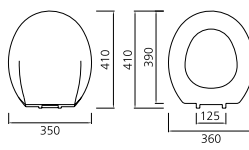

Single Pieces

71129334xx
Universal Asma Klozet [Taharet Delikli]
Universal Wall Hung WC Pan [With Cleaning Pipe]
71129363xx
Universal Asma Klozet [Taharet Deliksiz]
Universal Wall Hung WC Pan [Without Cleaning Pipe]
70129721xx
Duroplast Klozet Kapağı [Metal Menteşeli]
Duroplast Seat & Cover [With Metal Hinge]
70129722xx
Plastik Klozet Kapağı [Plastik Menteşeli]
Plastic Seat & Cover [With Plastic Hinge]

71129315xx
Altan Çıkışlı Klozet [Taharet Delikli]
S-Trap WC Pan [With Cleaning Pipe]
71129313xx
Altan Çıkışlı Klozet [Taharet Deliksiz]
S-Trap WC Pan [Without Cleaning Pipe]
70105720xx
Klozet Kapağı
Seat & Cover

71129325xx
Arkadan Çıkışlı Klozet [Taharet Delikli]
P-Trap WC Pan [With Cleaning Pipe]
71129323xx
Arkadan Çıkışlı Klozet [Taharet Deliksiz]
P-Trap WC Pan [Without Cleaning Pipe]
70105720xx
Klozet Kapağı
Seat & Cover

71129396xx
Üstten Su Girişli Pisuar
Urinal with Top Water Inlet
71129397xx
Arkadan Su Girişli Pisuar
Urinal with Back Water Inlet
71129391xx
Ara Bölme / Separator

Tek Parça Klozet Renkleri: Beyaz 00, EC Beyaz 02 **Single Pieces WC Pan Colors:** White 00, EC White 02

Sipariş verilirken sipariş kodunun sonuna xx yerine renk kodu eklenmelidir.

When ordering, the xx at the end of the Product Code must be replaced with the color code.