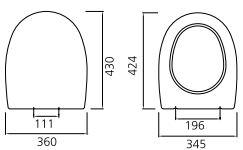

Tek Parça Klozet Renkleri: Beyaz 00, EC Beyaz 02 **Single Pieces WC Pan Colors:** White 00, EC White 02

Sipariş verilirken sipariş kodunun sonuna xx yerine renk kodu eklenmelidir.

When ordering, the xx at the end of the Product Code must be replaced with the color code.