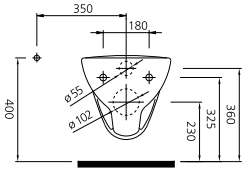

Single Pieces

71129334xx
Universal Asma Klozet [Taharet Delikli]
Universal Wall Hung WC Pan [With Cleaning Pipe]
71129363xx
Universal Asma Klozet [Taharet Deliksiz]
Universal Wall Hung WC Pan [Without Cleaning Pipe]
70129721xx
Duroplast Klozet Kapağı [Metal Menteşeli]
Duroplast Seat & Cover [With Metal Hinge]
70129722xx
Plastik Klozet Kapağı [Plastik Menteşeli]
Plastic Seat & Cover [With Plastic Hinge]

71129315xx
Altan Çıkışlı Klozet [Taharet Delikli]
S-Trap WC Pan [With Cleaning Pipe]
71129313xx
Altan Çıkışlı Klozet [Taharet Deliksiz]
S-Trap WC Pan [Without Cleaning Pipe]
70105720xx
Klozet Kapağı
Seat & Cover

71129325xx
Arkadan Çıkışlı Klozet [Taharet Delikli]
P-Trap WC Pan [With Cleaning Pipe]
71129323xx
Arkadan Çıkışlı Klozet [Taharet Deliksiz]
P-Trap WC Pan [Without Cleaning Pipe]
70105720xx
Klozet Kapağı
Seat & Cover

71129396xx
Üstten Su Girişli Pisuar
Urinal with Top Water Inlet
71129397xx
Arkadan Su Girişli Pisuar
Urinal with Back Water Inlet
71129391xx
Ara Bölme / Separator

Tek Parça Klozet Renkleri: Beyaz 00, EC Beyaz 02 **Single Pieces WC Pan Colors:** White 00, EC White 02

Sipariş verilirken sipariş kodunun sonuna xx yerine renk kodu eklenmelidir.

When ordering, the xx at the end of the Product Code must be replaced with the color code.