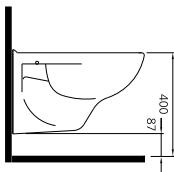

Single Pieces

71129334xx
Universal Asma Klozet [Taharet Delikli]
Universal Wall Hung WC Pan [With Cleaning Pipe]
71129363xx
Universal Asma Klozet [Taharet Deliksiz]
Universal Wall Hung WC Pan [Without Cleaning Pipe]
70129721xx
Duroplast Klozet Kapağı [Metal Menteşeli]
Duroplast Seat & Cover [With Metal Hinge]
70129722xx
Plastik Klozet Kapağı [Plastik Menteşeli]
Plastic Seat & Cover [With Plastic Hinge]

71129315xx
Altan Çıkışlı Klozet [Taharet Delikli]
S-Trap WC Pan [With Cleaning Pipe]
71129313xx
Altan Çıkışlı Klozet [Taharet Deliksiz]
S-Trap WC Pan [Without Cleaning Pipe]
70105720xx
Klozet Kapağı
Seat & Cover

71129325xx
Arkadan Çıkışlı Klozet [Taharet Delikli]
P-Trap WC Pan [With Cleaning Pipe]
71129323xx
Arkadan Çıkışlı Klozet [Taharet Deliksiz]
P-Trap WC Pan [Without Cleaning Pipe]
70105720xx
Klozet Kapağı
Seat & Cover

71129396xx
Üstten Su Girişli Pisuar
Urinal with Top Water Inlet
71129397xx
Arkadan Su Girişli Pisuar
Urinal with Back Water Inlet
71129391xx
Ara Bölme / Separator

Tek Parça Klozet Renkleri: Beyaz 00, EC Beyaz 02 **Single Pieces WC Pan Colors:** White 00, EC White 02

Sipariş verilirken sipariş kodunun sonuna xx yerine renk kodu eklenmelidir.

When ordering, the xx at the end of the Product Code must be replaced with the color code.