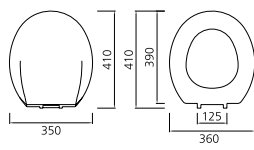

Tek Parça Klozet Renkleri: Beyaz 00, EC Beyaz 02 **Single Pieces WC Pan Colors:** White 00, EC White 02

Sipariş verilirken sipariş kodunun sonuna xx yerine renk kodu eklenmelidir.

When ordering, the xx at the end of the Product Code must be replaced with the color code.