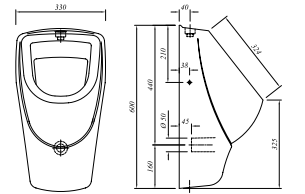

Single Pieces

Tek Parça Klozet Renkleri: Beyaz 00, EC Beyaz 02 **Single Pieces WC Pan Colors:** White 00, EC White 02

Sipariş verilirken sipariş kodunun sonuna xx yerine renk kodu eklenmelidir.

When ordering, the xx at the end of the Product Code must be replaced with the color code.