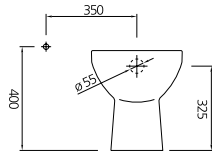

Single Pieces

Tek Parça Klozet Renkleri: Beyaz 00, EC Beyaz 02 **Single Pieces WC Pan Colors:** White 00, EC White 02

Sipariş verilirken sipariş kodunun sonuna xx yerine renk kodu eklenmelidir.

When ordering, the xx at the end of the Product Code must be replaced with the color code.