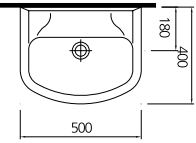

## Tek Parçalar

**71129190xx**  
50x40cm Lavabo [Armatür Deliksiz]  
50x40cm Washbasin [Without Tap Hole]  
**71129191xx**  
50x40cm Lavabo [Armatür Delikli]  
50x40cm Washbasin [With Tap Hole]  
**71129236xx**  
Yarım Ayak / Half Pedestal

**71129195xx**  
45x36cm Lavabo [Armatür Deliksiz]  
45x36cm Washbasin [Without Tap Hole]  
**71129199xx**  
45x36cm Lavabo [Armatür Delikli]  
45x36cm Washbasin [With Tap Hole]  
**71129236xx**  
Yarım Ayak / Half Pedestal

**71129193xx**  
45x28cm Lavabo [Armatür Deliksiz]  
45x28cm Washbasin [Without Tap Hole]  
**71129194xx**  
45x28cm Lavabo [Armatür Delikli]  
45x28cm Washbasin [With Tap Hole]  
**71129234xx**  
İnce Yarım Ayak / Thin Half Pedestal

**71129196xx**  
35x28cm Lavabo [Armatür Deliksiz]  
35x28cm Washbasin [Without Tap Hole]  
**71129197xx**  
35x28cm Lavabo [Armatür Delikli]  
35x28cm Washbasin [With Tap Hole]  
**71129234xx**  
İnce Yarım Ayak / Thin Half Pedestal