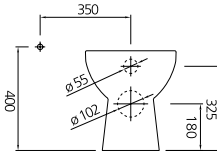

Tek Parça Klozet Renkleri: Beyaz 00, EC Beyaz 02 **Single Pieces WC Pan Colors:** White 00, EC White 02

Sipariş verilirken sipariş kodunun sonuna xx yerine renk kodu eklenmelidir.

When ordering, the xx at the end of the Product Code must be replaced with the color code.