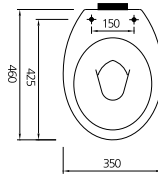

Single Pieces

71129334xx
Universal Asma Klozet [Taharet Delikli]
Universal Wall Hung WC Pan [With Cleaning Pipe]
71129363xx
Universal Asma Klozet [Taharet Deliksiz]
Universal Wall Hung WC Pan [Without Cleaning Pipe]
70129721xx
Duroplast Klozet Kapağı [Metal Menteşeli]
Duroplast Seat & Cover [With Metal Hinge]
70129722xx
Plastik Klozet Kapağı [Plastik Menteşeli]
Plastic Seat & Cover [With Plastic Hinge]

71129315xx
Altan Çıkışlı Klozet [Taharet Delikli]
S-Trap WC Pan [With Cleaning Pipe]
71129313xx
Altan Çıkışlı Klozet [Taharet Deliksiz]
S-Trap WC Pan [Without Cleaning Pipe]
70105720xx
Klozet Kapağı
Seat & Cover

71129325xx
Arkadan Çıkışlı Klozet [Taharet Delikli]
P-Trap WC Pan [With Cleaning Pipe]
71129323xx
Arkadan Çıkışlı Klozet [Taharet Deliksiz]
P-Trap WC Pan [Without Cleaning Pipe]
70105720xx
Klozet Kapağı
Seat & Cover

71129396xx
Üstten Su Girişli Pisuar
Urinal with Top Water Inlet
71129397xx
Arkadan Su Girişli Pisuar
Urinal with Back Water Inlet
71129391xx
Ara Bölme / Separator

Tek Parça Klozet Renkleri: Beyaz 00, EC Beyaz 02 **Single Pieces WC Pan Colors:** White 00, EC White 02

Sipariş verilirken sipariş kodunun sonuna xx yerine renk kodu eklenmelidir.

When ordering, the xx at the end of the Product Code must be replaced with the color code.