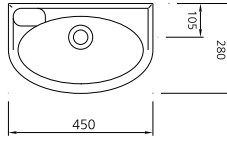

## Tek Parçalar

**71129190xx**  
50x40cm Lavabo [Armatür Deliksiz]  
50x40cm Washbasin [Without Tap Hole]  
**71129191xx**  
50x40cm Lavabo [Armatür Delikli]  
50x40cm Washbasin [With Tap Hole]  
**71129236xx**  
Yarım Ayak / Half Pedestal

**71129195xx**  
45x36cm Lavabo [Armatür Deliksiz]  
45x36cm Washbasin [Without Tap Hole]  
**71129199xx**  
45x36cm Lavabo [Armatür Delikli]  
45x36cm Washbasin [With Tap Hole]  
**71129236xx**  
Yarım Ayak / Half Pedestal

**71129193xx**  
45x28cm Lavabo [Armatür Deliksiz]  
45x28cm Washbasin [Without Tap Hole]  
**71129194xx**  
45x28cm Lavabo [Armatür Delikli]  
45x28cm Washbasin [With Tap Hole]  
**71129234xx**  
İnce Yarım Ayak / Thin Half Pedestal

**71129196xx**  
35x28cm Lavabo [Armatür Deliksiz]  
35x28cm Washbasin [Without Tap Hole]  
**71129197xx**  
35x28cm Lavabo [Armatür Delikli]  
35x28cm Washbasin [With Tap Hole]  
**71129234xx**  
İnce Yarım Ayak / Thin Half Pedestal