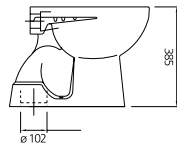

Tek Parça Klozet Renkleri: Beyaz 00, EC Beyaz 02 **Single Pieces WC Pan Colors:** White 00, EC White 02

Sipariş verilirken sipariş kodunun sonuna xx yerine renk kodu eklenmelidir.

When ordering, the xx at the end of the Product Code must be replaced with the color code.