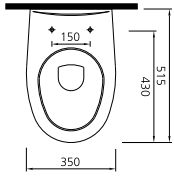

Single Pieces

Tek Parça Klozet Renkleri: Beyaz 00, EC Beyaz 02 **Single Pieces WC Pan Colors:** White 00, EC White 02

Sipariş verilirken sipariş kodunun sonuna xx yerine renk kodu eklenmelidir.

When ordering, the xx at the end of the Product Code must be replaced with the color code.