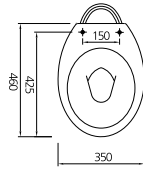

Single Pieces

Tek Parça Klozet Renkleri: Beyaz 00, EC Beyaz 02 **Single Pieces WC Pan Colors:** White 00, EC White 02

Sipariş verilirken sipariş kodunun sonuna xx yerine renk kodu eklenmelidir.

When ordering, the xx at the end of the Product Code must be replaced with the color code.