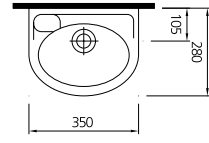

## Tek Parçalar

**71129190xx**  
50x40cm Lavabo [Armatür Deliksiz]  
50x40cm Washbasin [Without Tap Hole]  
**71129191xx**  
50x40cm Lavabo [Armatür Delikli]  
50x40cm Washbasin [With Tap Hole]  
**71129236xx**  
Yarım Ayak / Half Pedestal

**71129195xx**  
45x36cm Lavabo [Armatür Deliksiz]  
45x36cm Washbasin [Without Tap Hole]  
**71129199xx**  
45x36cm Lavabo [Armatür Delikli]  
45x36cm Washbasin [With Tap Hole]  
**71129236xx**  
Yarım Ayak / Half Pedestal

**71129193xx**  
45x28cm Lavabo [Armatür Deliksiz]  
45x28cm Washbasin [Without Tap Hole]  
**71129194xx**  
45x28cm Lavabo [Armatür Delikli]  
45x28cm Washbasin [With Tap Hole]  
**71129234xx**  
İnce Yarım Ayak / Thin Half Pedestal

**71129196xx**  
35x28cm Lavabo [Armatür Deliksiz]  
35x28cm Washbasin [Without Tap Hole]  
**71129197xx**  
35x28cm Lavabo [Armatür Delikli]  
35x28cm Washbasin [With Tap Hole]  
**71129234xx**  
İnce Yarım Ayak / Thin Half Pedestal