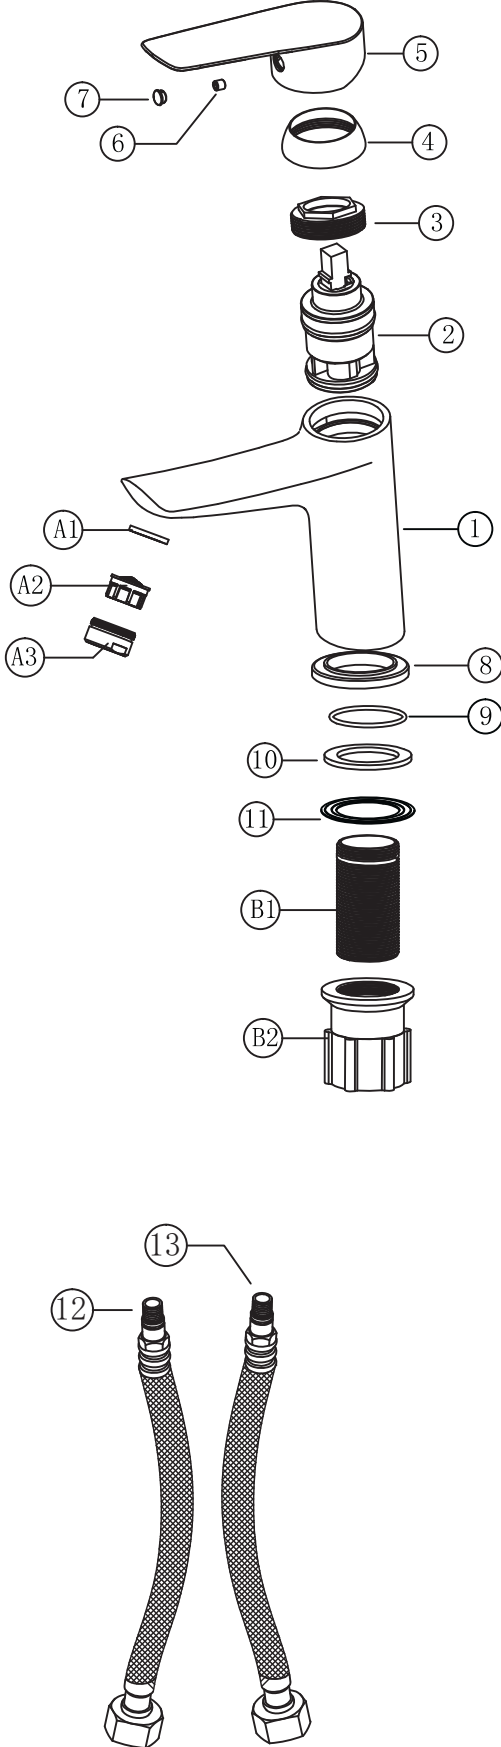

Ürün Adı**Tandem Lavabo Bataryası H12****Ürün Kodu****7319911255**

Poz No.	Yedek Parça Kodu	Yedek Parça Adı	Stokta Bulunmalı
B1-B2	7617600153	TESPİT TAKIM GÖVDESİ	
A1-A2-A3	7617600139	PERLATÖR TAKIMI	*
13	7617600119	FLEX - SOĞUK	
12	7617600118	FLEX - SICAK	
11	7617600148	SIKMA SOMUNU PULU	
10	7617600147	SIKMA SOMUN CONTASI	
9	7617600149	TABAN O-RİNGİ	
8	7617600170	TABAN ROZETİ	
7	7617600133	KOL TAPASI	
6	7617600115	KOL SIKMA SOMUNU	
5	7617600131	KOL	
4	7617600128	KARTUŞ ROZETİ	
3	7617600129	KARTUŞ SIKMA SOMUNU	
2	7617600125	KARTUŞ	*
1	7617600120	GÖVDE	