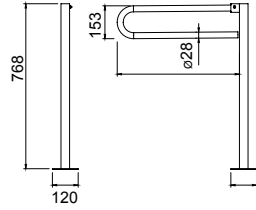

ASİSTANS

RENK

Kod Fiyat TL

DUVARDAN HAREKETLİ TUTUNMA BARI

Duvara monte hareketli sistem

Parlak Polısaj 701 09657 59 526

Beyaz 701 09657 00 452

YERDEN HAREKETLİ TUTUNMA BARI

Yere monte hareketli sistem

Parlak Polısaj 701 09656 59 562

Beyaz 701 09656 00 452