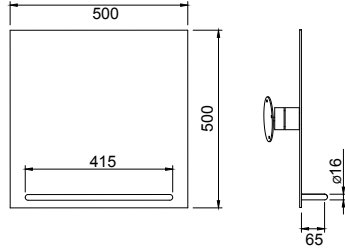

Parlak Polısaj 701 09657 59 526

Beyaz 701 09657 00 452

YERDEN HAREKETLİ TUTUNMA BARI

Yere monte hareketli sistem

Parlak Polısaj 701 09656 59 562

Beyaz 701 09656 00 452

HAREKETLİ AYNA

Hareketli sistem