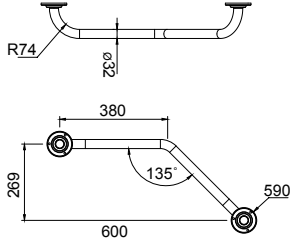

ASİSTANS

135° AÇILI TUTUNMA BARI

Duvara monte

RENK	Kod	Fiyat TL
Parlak Polisaj	701 09659 59	344
Beyaz	701 09659 00	282

60 cm SABİT TUTUNMA BARI

Duvara monte

Parlak Polisaj	701 09655 59	233
Beyaz	701 09655 00	188