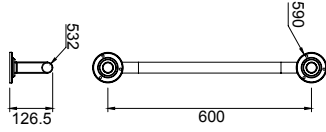

ASİSTANS

135° AÇILI TUTUNMA BARI

Duvara monte

RENK	Kod	Fiyat TL
Parlak Polisaj	701 09659 59	344
Beyaz	701 09659 00	282

60 cm SABİT TUTUNMA BARI

Duvara monte

Parlak Polisaj	701 09655 59	233
Beyaz	701 09655 00	188

90° AÇILI TUTUNMA BARI

90° duvara ve yere monte

Parlak Polisaj	701 09660 59	333
Beyaz	701 09660 00	283

ASİSTANS

RENK

Kod Fiyat TL

DUVARDAN HAREKETLİ TUTUNMA BARI

Duvara monte hareketli sistem