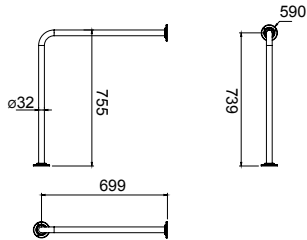

ASİSTANS

135° AÇILI TUTUNMA BARI

Duvara monte

RENK	Kod	Fiyat TL
Parlak Polisaj	701 09659 59	344
Beyaz	701 09659 00	282

60 cm SABİT TUTUNMA BARI

Duvara monte

Parlak Polisaj	701 09655 59	233
Beyaz	701 09655 00	188

90° AÇILI TUTUNMA BARI

90° duvara ve yere monte

Parlak Polisaj	701 09660 59	333
Beyaz	701 09660 00	283

ASİSTANS

RENK

Kod Fiyat TL

DUVARDAN HAREKETLİ TUTUNMA BARI

Duvara monte hareketli sistem