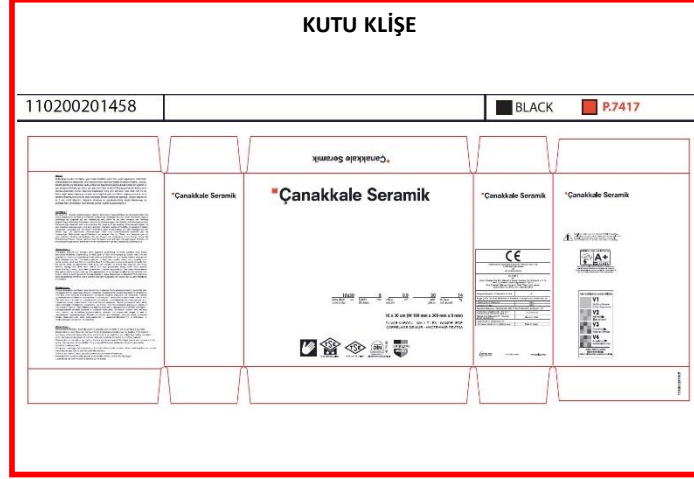

ETİKET VE MARKALAR

KUTU KLİŞE

PALET ÇİZİM VE GENEL DURUMU

PALET DİZİLİMİ

PALET ETİKET YAPIŞTIRMA

KUTU ETİKET YAPIŞTIRMA

ÜRÜN ADI					
ADİ SOYADI	ÇİZİM TARİHİ	REVİZYON NO	REVİZYON TARİHİ	REVİZYON AÇIKLAMA	
ÇİZEN	SIRAÇ TÜTÜNCÜ	REV-0	06/07/2019		
KONTROL EDEN	BORA ÇIRACI				