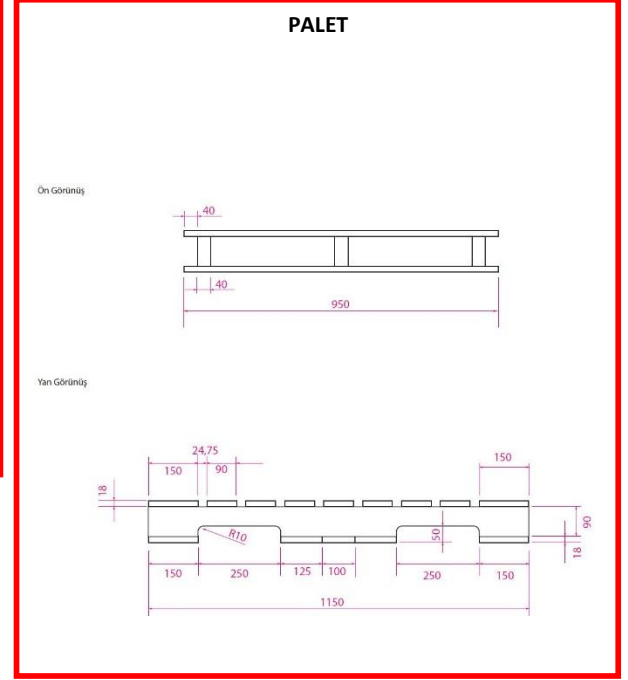

ETİKET VE MARKALAR

KUTU KLİŞE

PALET ÇİZİM VE GENEL DURUMU

PALET DİZİLİMİ

PALET ETİKET YAPIŞTIRMA

KUTU ETİKET YAPIŞTIRMA

ÜRÜN ADI					
ADİ SOYADI	ÇİZİM TARİHİ	REVİZYON NO	REVİZYON TARİHİ	REVİZYON AÇIKLAMA	
ÇİZEN	SIRAÇ TÜTÜNCÜ	REV-0	06/07/2019		
KONTROL EDEN	BORA ÇIRACI				