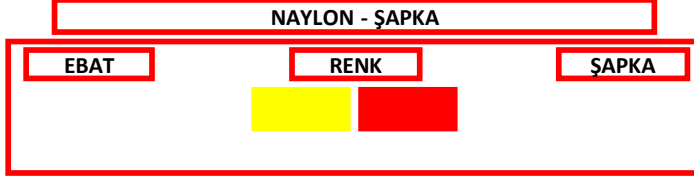

ETİKET VE MARKALAR

KUTU KLİŞE

PALET ÇİZİM VE GENEL DURUMU

PALET DİZİLİMİ

PALET ETİKET YAPIŞTIRMA

KUTU ETİKET YAPIŞTIRMA

ÜRÜN ADI					
ADİ SOYADI	ÇİZİM TARİHİ	REVİZYON NO	REVİZYON TARİHİ	REVİZYON AÇIKLAMA	
ÇİZEN	SIRAÇ TÜTÜNCÜ	REV-0	06/07/2019		
KONTROL EDEN	BORA ÇIRACI				