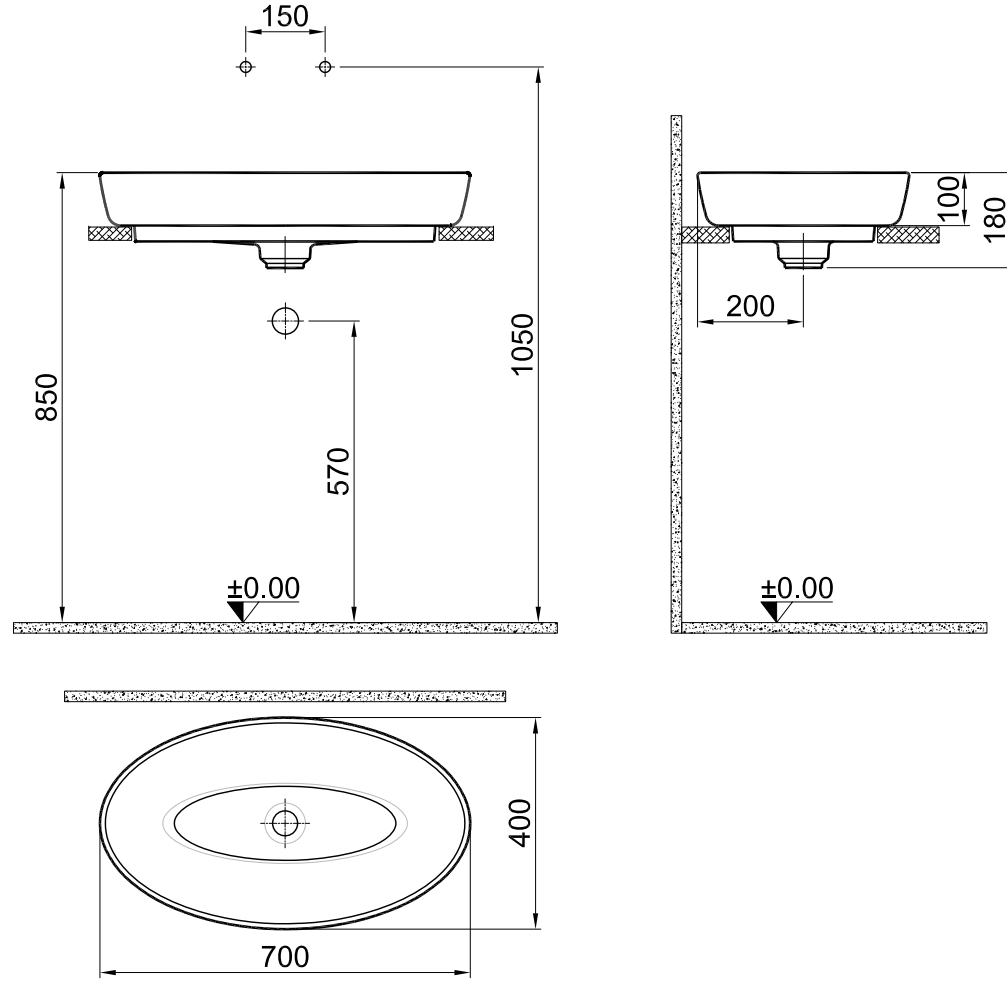

A4

Hazne derinliği: 120 mm

DRAWING BY CIZEN	G.GULTER	PRODUCT NAME URUN ADI	Tezgah Üzeri Oval Lavabo
CONTROL BY KONTROL	E.DUVENCIOGLU	DRAWING NO URUN KODU	310200200202
APPROVED BY ONAY	B.CIRACI	SERIES URUN SERI	DOVE
DATE TARİH	29.08.2019	REVISION REVIZYON	2019-00
SCALE OLCEK	1/15	MATERIAL MALZEME	

**KONTROLLÜ DÖKÜMAN**

SIRA ITEM	ADET QUANTITY	URUN ADI PART NAME	URUN KODU DRAWING NO	MALZEME MATERIAL
1	1	Tezgah Üzeri Oval Lavabo	310200200202	

**Kale**

\* Kale Banyo önceden haber vermeksizin, ürünler ve teknik detaylarında değişiklik yapma hakkını saklı tutar.  
\* We reserve the right to make technical modifications and alter colours without prior notice.