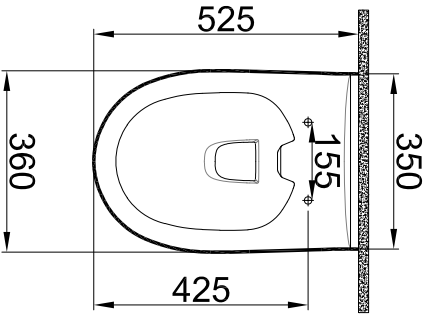

A4

SIRA ITEM	1	ADET QUANTITY	1	ASMA KLOZET SMART URUN ADI PART NAME	310200100551 URUN KODU DRAWING NO	MALZEME MATERIAL
1	1	1	1	ASMA KLOZET SMART URUN ADI PART NAME	310200100551 URUN KODU DRAWING NO	MALZEME MATERIAL

DRAWING BY CIZEN	G.GULTER	PRODUCT NAME URUN ADI	WALL HUNG SMART WC / ASMA KLOZET SMART
CONTROL BY KONTROL	EDUVENCIOGLU	DRAWING NO URUN KODU	310200100551
APPROVED BY ONAY	B.CIRACI	SERIES URUN SERI	OPTIMUM
DATE TARİH	19.10.2021	REVISION REVIZYON	2024-01
SCALE ÖLÇEK	1/20	MATERIAL MALZEME	
* Kale Banyo ürünleri üzerindeki değişiklikler hakkında haklarınızı korumak için, Kale Banyo'nun teknik değişiklikleri hakkında haklarınızı korumak için, Kale Banyo'nun teknik değişiklikleri hakkında haklarınızı korumak için. We reserve the right to make technical modifications and alter colours without prior notice.			