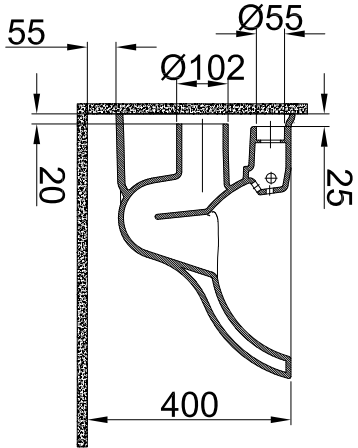

A4

SIRA ITEM	1	ADET QUANTITY	1	ASMA KLOZET SMART URUN ADI PART NAME	310200100551 URUN KODU DRAWING NO	MALZEME MATERIAL
1	1	1	1	ASMA KLOZET SMART URUN ADI PART NAME	310200100551 URUN KODU DRAWING NO	MALZEME MATERIAL

DRAWING BY CIZEN	G.GULTER	PRODUCT NAME URUN ADI	WALL HUNG SMART WC / ASMA KLOZET SMART
CONTROL BY KONTROL	EDUVENCIOGLU	DRAWING NO URUN KODU	310200100551
APPROVED BY ONAY	B.CIRACI	SERIES URUN SERI	OPTIMUM
DATE TARİH	19.10.2021	REVISION REVIZYON	2024-01
SCALE ÖLÇEK	1/20	MATERIAL MALZEME	
* Kale Banyo ürünleri üzerindeki değişiklikler hakkında haklarınızı korumak için, Kale Banyo'nun teknik değişiklikleri hakkında haklarınızı korumak için, Kale Banyo'nun teknik değişiklikleri hakkında haklarınızı korumak için. We reserve the right to make technical modifications and alter colours without prior notice.			