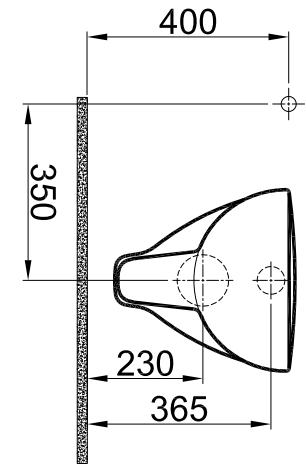

A4

SIRA ITEM	1	ADET QUANTITY	1	ASMA KLOZET SMART URUN ADI PART NAME	310200100551 URUN KODU DRAWING NO	MALZEME MATERIAL
1	1	1	1	ASMA KLOZET SMART URUN ADI PART NAME	310200100551 URUN KODU DRAWING NO	MALZEME MATERIAL

DRAWING BY CIZEN	G.GULTER	PRODUCT NAME URUN ADI	WALL HUNG SMART WC / ASMA KLOZET SMART
CONTROL BY KONTROL	EDUVENCIOGLU	DRAWING NO URUN KODU	310200100551
APPROVED BY ONAY	B.CIRACI	SERIES URUN SERI	OPTIMUM
DATE TARİH	19.10.2021	REVISION REVIZYON	2024-01
SCALE ÖLÇEK	1/20	MATERIAL MALZEME	
* Kale Banyo ürünleri üzerindeki değişiklikler hakkında haklarınızı korumak için, Kale Banyo'nun teknik değişiklikleri hakkında haklarınızı korumak için, Kale Banyo'nun teknik değişiklikleri hakkında haklarınızı korumak için. We reserve the right to make technical modifications and alter colours without prior notice.			