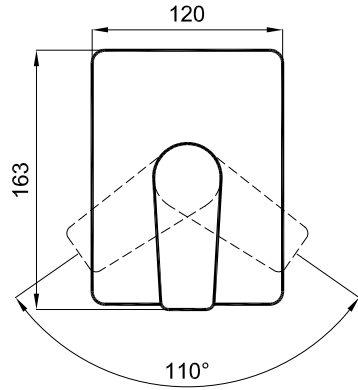

A4

DRAWING BY	G.GULTER	PRODUCT NAME	BUILT-IN BATH MIXER
CONTROL BY	E.DUVENCIOGLU	DRAWING NO	410200502538
APPROVED BY	B.CIRACI	SERIES	SEMPRE
DATE	24.10.2019	REVISION	2019-00
SCALE	1/5	MATERIAL	

**Kale**

\* Kale Banyo önceden haber vermeksizin, ürünler ve teknik detaylarında değişiklik yapma hakkını saklı tutar.  
\* We reserve the right to make technical modifications and alter colours without prior notice.