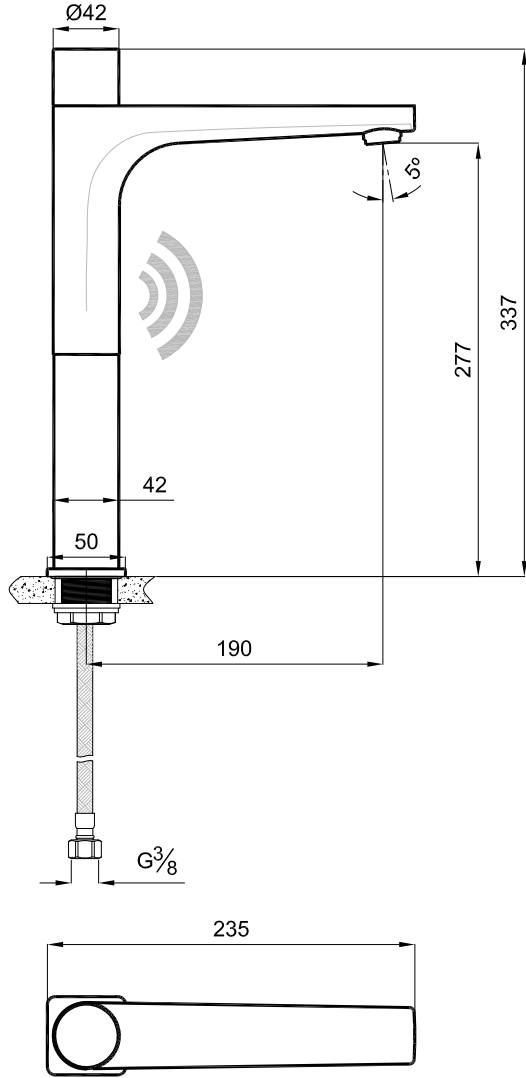

A4

KONTROLLÜ DÖKÜMAN

SIRA ITEM	1	1	Fotoselli Lavabo Bataryası	410200502962	MALZEME MATERIAL
	ADET QUANTITY		URUN ADI PART NAME	URUN KODU DRAWING NO	
1	1		Fotoselli Lavabo Bataryası	410200502962	

DRAWING BY CIZEN	G.GULTER	PRODUCT NAME URUN ADI	Fotoselli Lavabo Bataryası
CONTROL BY KONTROL	E.DUVENCIOGLU	DRAWING NO URUN KODU	410200502962
APPROVED BY ONAY	B.CIRACI	SERIES URUN SERI	SEMPRE
DATE TARİH	25.03.2020	REVISION REVIZYON	2020-00
SCALE OLCEK	1/5	MATERIAL MALZEME	
<b>Kale</b> * Kale Banyo önceden haber vermeksizin, ürünler ve teknik detaylarında değişiklik yapma hakkını saklı tutar. * We reserve the right to make technical modifications and alter colours without prior notice.			