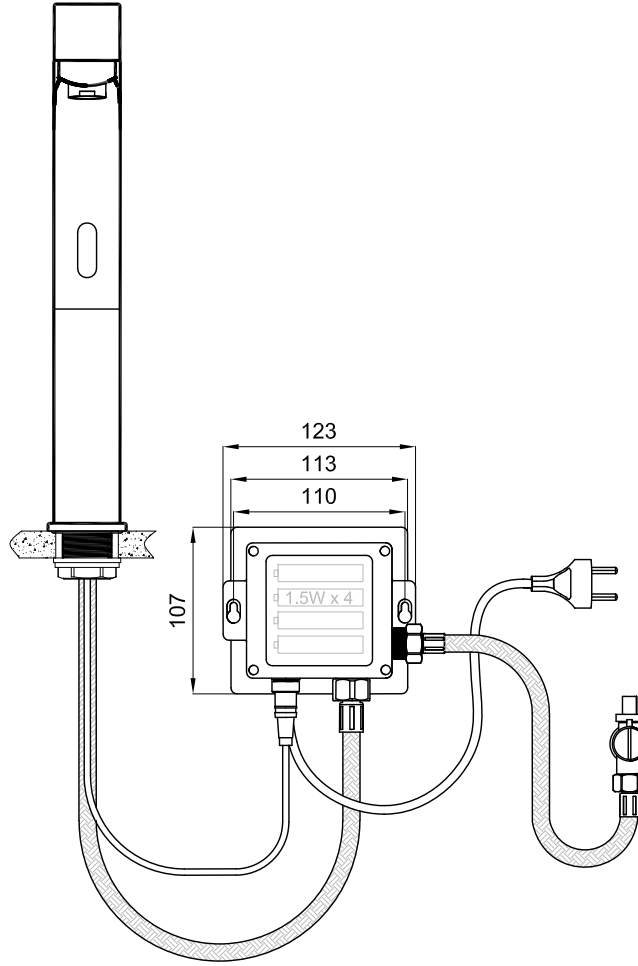

A4

KONTROLLÜ DÖKÜMAN

SIRA ITEM	1	1	Fotoselli Lavabo Bataryası	410200502962	MALZEME MATERIAL
	ADET QUANTITY		URUN ADI PART NAME	URUN KODU DRAWING NO	
1	1		Fotoselli Lavabo Bataryası	410200502962	

DRAWING BY CIZEN	G.GULTER	PRODUCT NAME URUN ADI	Fotoselli Lavabo Bataryası
CONTROL BY KONTROL	E.DUVENCIOGLU	DRAWING NO URUN KODU	410200502962
APPROVED BY ONAY	B.CIRACI	SERIES URUN SERI	SEMPRE
DATE TARİH	25.03.2020	REVISION REVIZYON	2020-00
SCALE OLCEK	1/5	MATERIAL MALZEME	
<b>Kale</b> * Kale Banyo önceden haber vermeksizin, ürünler ve teknik detaylarında değişiklik yapma hakkını saklı tutar. * We reserve the right to make technical modifications and alter colours without prior notice.			