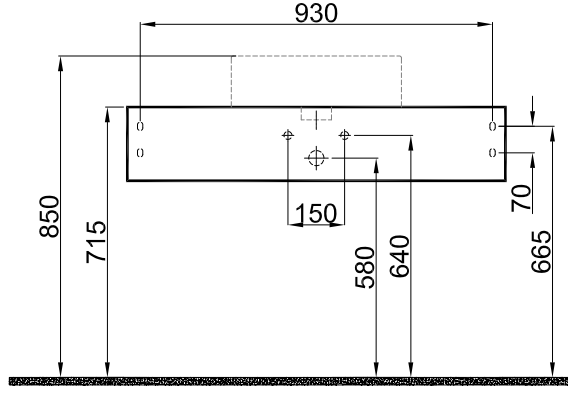

A4

DRAWING BY CIZEN	G.GULTER	PRODUCT NAME URUN ADI	100x55cm Lavabo Tezgahı
CONTROL BY KONTROL	K.HIRST	DRAWING NO URUN KODU	310300102625
APPROVED BY ONAY	B.CIRACI	SERIES URUN SERI	UNIÇ
DATE TARİH	17.05.2022	REVISION REVIZYON	2022-01
SCALE OLÇEK	1/20	MATERIAL MALZEME	
Kale		* Kale Banyo önceden haber vermeksizin, ürünler ve teknik detaylarında değişiklik yapma hakkını saklı tutar. * We reserve the right to make technical modifications and alter colours without prior notice.	

1	1	100x55cm Lavabo Tezgahı	310300102625	
SIRA ITEM	ADET QUANTITY	URUN ADI PART NAME	URUN KODU DRAWING NO	MALZEME MATERIAL