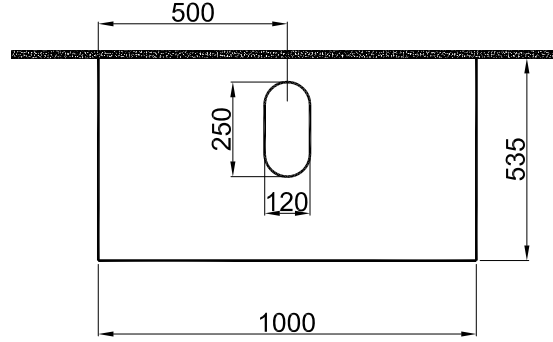

A4

DRAWING BY CIZEN	G.GULTER	PRODUCT NAME URUN ADI	100x55cm Lavabo Tezgahı
CONTROL BY KONTROL	K.HIRST	DRAWING NO URUN KODU	310300102625
APPROVED BY ONAY	B.CIRACI	SERIES URUN SERI	UNIÇ
DATE TARİH	17.05.2022	REVISION REVIZYON	2022-01
SCALE OLÇEK	1/20	MATERIAL MALZEME	
Kale		* Kale Banyo önceden haber vermeksizin, ürünler ve teknik detaylarında değişiklik yapma hakkını saklı tutar. * We reserve the right to make technical modifications and alter colours without prior notice.	

1	1	100x55cm Lavabo Tezgahı	310300102625	
SIRA ITEM	ADET QUANTITY	URUN ADI PART NAME	URUN KODU DRAWING NO	MALZEME MATERIAL