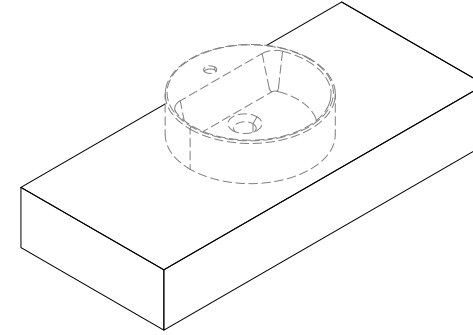

A4

SIRA ITEM	ADET QUANTITY	URUN ADI PART NAME	URUN KODU DRAWING NO	MALZEME MATERIAL
1	1	120x55cm Lavabo Tezgahı	310300102626	

DRAWING BY CIZEN	G.GULTER	PRODUCT NAME URUN ADI	120x55cm Lavabo Tezgahı
CONTROL BY KONTROL	K.HIRST	DRAWING NO URUN KODU	310300102626
APPROVED BY ONAY	B.CIRACI	SERIES URUN SERI	UNIÇ
DATE TARİH	7.05.2022	REVISION REVIZYON	2022-01
SCALE OLCEK	1/20	MATERIAL MALZEME	
Kale * Kale Banyo önceden haber vermeksizin, ürünler ve teknik detaylarında değişiklik yapma hakkını saklı tutar. * We reserve the right to make technical modifications and alter colours without prior notice.			