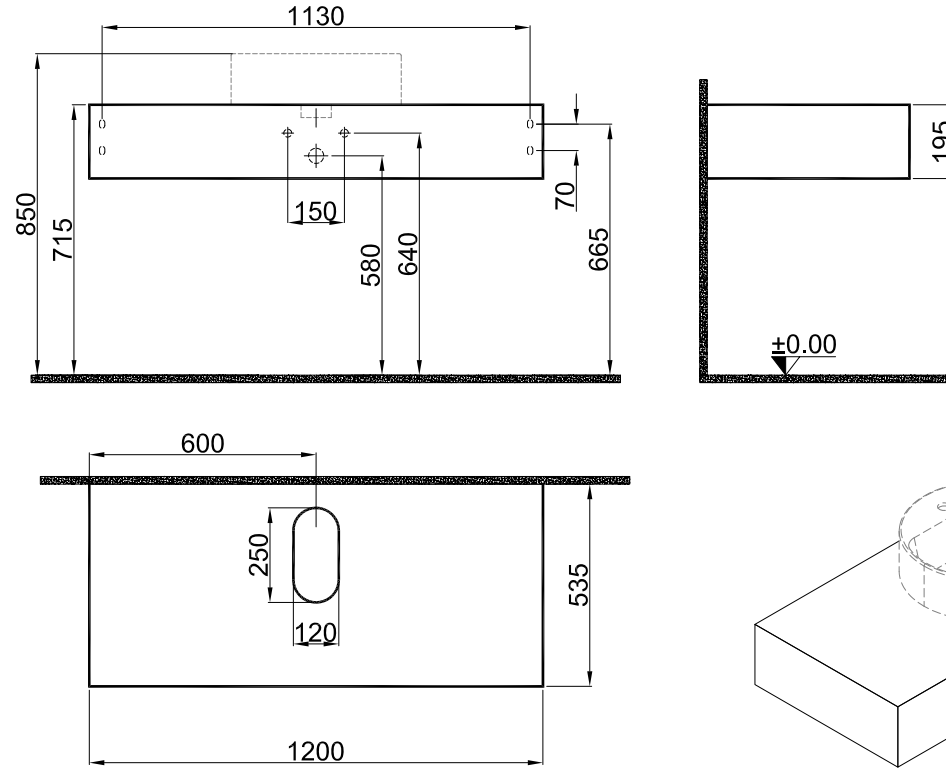

A4

SIRA ITEM	ADET QUANTITY	URUN ADI PART NAME	URUN KODU DRAWING NO	MALZEME MATERIAL
1	1	120x55cm Lavabo Tezgahı	310300102626	

DRAWING BY CIZEN	G.GULTER	PRODUCT NAME URUN ADI	120x55cm Lavabo Tezgahı
CONTROL BY KONTROL	K.HIRST	DRAWING NO URUN KODU	310300102626
APPROVED BY ONAY	B.CIRACI	SERIES URUN SERI	UNIÇ
DATE TARİH	7.05.2022	REVISION REVIZYON	2022-01
SCALE OLCEK	1/20	MATERIAL MALZEME	
Kale * Kale Banyo önceden haber vermeksizin, ürünler ve teknik detaylarında değişiklik yapma hakkını saklı tutar. * We reserve the right to make technical modifications and alter colours without prior notice.			