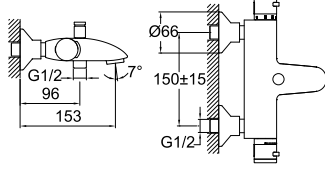

TRENDY TERMOSTATİK BANYO BATARYASI

731 62453 55 1.738

Konfor uzunluğu: 142 mm
Honeycomb akış düzenleyici
Termostatik kartuş
Sıcaklığı sabit tutma özelliği

TEKNOLOJİ

Kod Fiyat TL**CLASSIC TERMOSTATİK BANYO BATARYASI**

731 61453 55

830

Konfor uzunluğu: 153 mm
Honeycomb akış düzenleyici
Termostatik kartuş ile sıcak-soğuk suyu karıştırarak
istenilen derecede suyu verme özelliği

 Honeycomb
Akış Düzenleyici Termostatik
Kartuş Ücretsiz
Montaj