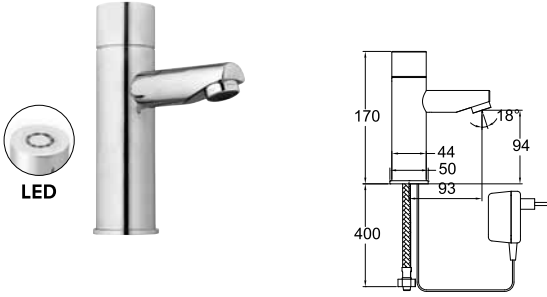

TOUCH DUAL ZAMAN AYARLI LAVABO BATARYASI [ELEKTRİKLİ]

731 51170 55 1.360

Konfor Uzunluğu: 70 mm
Konfor Yüksekliği: 94 mm
Elektrik enerjisi ile kullanılmaktadır (9V DC adaptör)
Çift su girişli
Yandan kumanda ile sıcak-soğuk su ayarı
Filtreli ara musluklar dahil

Çalışma Prensibi: Bu üründe mavi halkalı aydınlatma sistemi bulunmaktadır. Kullanıcı ışık halkasının ortasındaki piezo noktasına dokunduğunda 8 saniyelik akış döngüsü tamamlanır. Su musluktan akarken yanıp sönecektir. Kullanıcı daha fazla suya ihtiyaç duymazsa su akışını ve yanıp sönen ışığı durdurmak için varsayılan süre dolmadan önce piezo noktasına tekrar dokunabilir. Varsayılan süre yerinde ayarlanabilir.