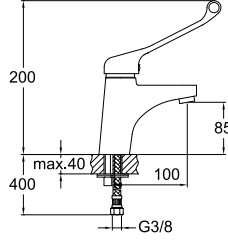

DOKUNMATİK MUTFAK BATARYASI

731 90170 55 1.299

Konfor Uzunluğu: 196 mm
Konfor Yüksekliği: 201 mm
Çift fonksiyon ile basınçlı veya dolgun yıkama
1 metre uzayabilen el duşu ile evyenin her yerine ulaşma imkanı
Çıkış borusuna dokunarak suyu kapatma/açma imkanı
Pilli (4x1,5 V AA) kullanım
Çift su girişli
Filtreli ara musluklar dahil

TEKNOLOJİ

Kod Fiyat TL

ASISTANS LAVABO BATARYASI

731 09114 55 180

Konfor Uzunluğu: 100 mm
Konfor Yüksekliği: 85 mm
40 mm seramik kartuş
Akış düzenleyici ile %40 su tasarrufu
Kullanmayı kolaylaştıran özel uzun kol