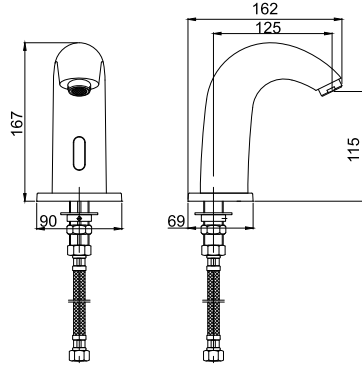

TEKNOLOJİ

Kod Fiyat TL

CLASSIC DUAL FOTOSELLİ LAVABO BATARYASI [ELEKTRİKLİ]

731 60170 55 1.043

Konfor Uzunluğu: 140 mm
 Konfor Yüksekliği: 121 mm
 Çift su girişi
 Yandan kumanda ile sıcak-soğuk su ayarı
 Elektrikli, pilli (4x1,5 V AA) yada her iki tip enerji ile kullanılabilir
 Elektrikte güç tüketimi: 0,5 mW, pilde güç tüketimi ise 0,3 mW

 Honeycomb Akış Düzenleyici

 Su Tasarrufu

 Ücretsiz Montaj

COMPACT MONO FOTOSELLİ LAVABO BATARYASI

731 74171 55 609

Konfor Uzunluğu: 162 mm
 Konfor Yüksekliği: 115 mm
 Elektrikli / pilli (4x1,5 V AA)
 Tek su girişi, istenildiğinde 731 74172 55 kullanılarak çift su girişi ile sabit sıcaklık sağlanabilir.