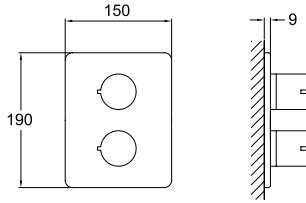

PRO ANKASTRE TERMOSTATİK BANYO BATARYASI [SIVA ÜSTÜ]

731 64453 55 499

KaleBox (731 94372 99)'ın final montaj parçasıdır.
Siva altı sistemi içermez
Rozet takımı ve kartuş sistemini içerir
Termostatik kartuş
Sıcaklığı sabit tutma özelliği
Çevirmeli tip yönlendirici
3 Fonksiyonlu: Tepe duşu, el duşu, çıkış ucu, su jeti
uygulamalarından dördü yada üçü kullanılabilir

KALEBOX PRO ANKASTRE BANYO BATARYASI [SIVA ALTI]

731 94372 99 205

Siva üstü final montaj parçası ayrıca sipariş edilmelidir.
G 1/2" su girişi
Dört, üç, iki ya da tek fonksiyonlu kullanılabilir.
28 mm duvar toleransı
Montaj sonrası test/temizlik için özel plastik kapatma