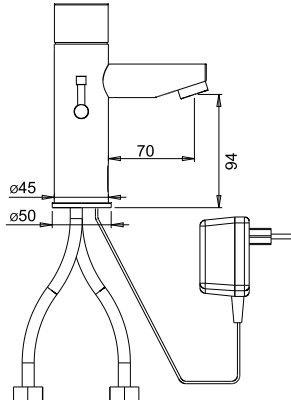

Kod Fiyat TL

FLAT DUAL FOTOSELLİ LAVABO BATARYASI

731 88170 55 1.018

Konfor Uzunluğu: 126 mm
 Konfor Yüksekliği: 104 mm
 Elektrikli, pilli (4x1,5 V AA) yada her iki tip enerji ile kullanılabilir
 Elektrikte güç tüketimi: 0,5 mW, pilde güç tüketimi ise 0,3 mW
 Çift su girişli
 Yandan kumanda ile sıcak-soğuk su ayarı
 Filtreli ara musluklar dahil

TRENDY DUAL FOTOSELLİ LAVABO BATARYASI

731 56170 55 1.096

Konfor Uzunluğu: 115 mm
 Konfor Yüksekliği: 94 mm
 Elektrikli, pilli (4x1,5 V AA) yada her iki tip enerji ile kullanılabilir
 Elektrikte güç tüketimi: 0,5 mW, pilde güç tüketimi ise 0,3 mW
 Çift su girişli
 Yandan kumanda ile sıcak-soğuk su ayarı

TEKNOLOJİ

Kod Fiyat TL

CLASSIC DUAL FOTOSELLİ LAVABO BATARYASI [ELEKTRİKLİ]

731 60170 55 1.043

Konfor Uzunluğu: 140 mm
 Konfor Yüksekliği: 121 mm
 Çift su girişi
 Yandan kumanda ile sıcak-soğuk su ayarı
 Elektrikli, pilli (4x1,5 V AA) yada her iki tip enerji ile kullanılabilir
 Elektrikte güç tüketimi: 0,5 mW, pilde güç tüketimi ise 0,3 mW