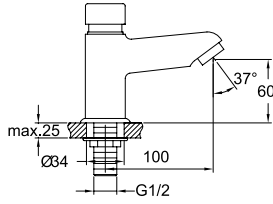

CLASSIC BASMALI LAVABO BATARYASI

731 78170 55 256

Konfor Uzunluğu: 103 mm
Konfor Yüksekliği: 60 mm
1 dk. kadar ayarlanabilen basmalı sistem
Basıldığında belirli süre su verir

%40 Su
Tasarrufu