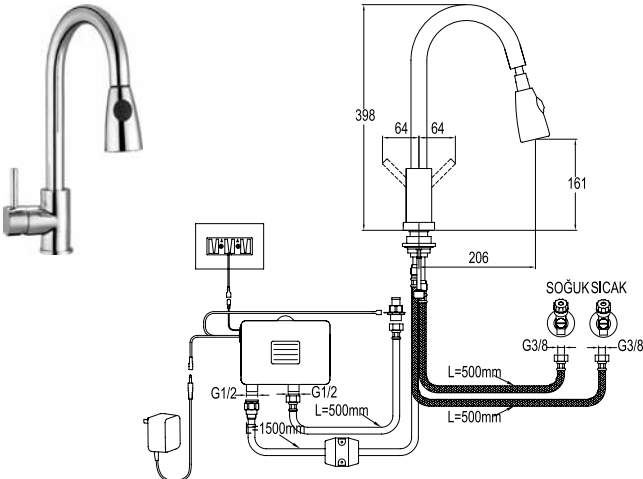

DOKUNMATİK MUTFAK BATARYASI

731 90170 55 1.299

Konfor Uzunluğu: 196 mm
Konfor Yüksekliği: 201 mm
Çift fonksiyon ile basınçlı veya dolgun yıkama
1 metre uzayabilen el duşu ile evyenin her yerine ulaşma imkanı
Çıkış borusuna dokunarak suyu kapatma/açma imkanı
Pilli (4x1,5 V AA) kullanım
Çift su girişli
Filtreli ara musluklar dahil