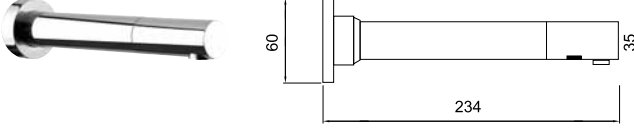

TEKNOLOJİ

Kod Fiyat TL

COMPACT MONO FOTOSELLİ ANKASTRE LAVABO BATARYASI

731 74172 55

658

Konfor Uzunluğu: 214 mm
Elektrikli / pilli (4x1,5 V AA)
Tek su girişli, istenildiğinde 731 74172 55 kullanılarak çift su girişi ile sabit sıcaklık sağlanabilir.