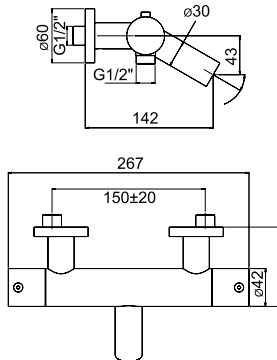

TRENDY TERMOSTATİK BANYO BATARYASI

731 62453 55 1.738

Konfor uzunluğu: 142 mm
Honeycomb akış düzenleyici
Termostatik kartuş
Sıcaklığı sabit tutma özelliği