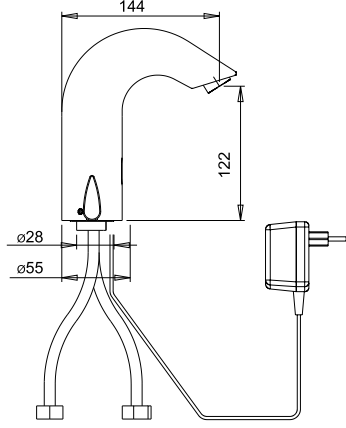

Kod Fiyat TL

FLAT DUAL FOTOSELLİ LAVABO BATARYASI

731 88170 55 1.018

Konfor Uzunluğu: 126 mm
 Konfor Yüksekliği: 104 mm
 Elektrikli, pilli (4x1,5 V AA) yada her iki tip enerji ile kullanılabilir
 Elektrikte güç tüketimi: 0,5 mW, pilde güç tüketimi ise 0,3 mW
 Çift su girişli
 Yandan kumanda ile sıcak-soğuk su ayarı
 Filtreli ara musluklar dahil

TRENDY DUAL FOTOSELLİ LAVABO BATARYASI

731 56170 55 1.096

Konfor Uzunluğu: 115 mm
 Konfor Yüksekliği: 94 mm
 Elektrikli, pilli (4x1,5 V AA) yada her iki tip enerji ile kullanılabilir
 Elektrikte güç tüketimi: 0,5 mW, pilde güç tüketimi ise 0,3 mW
 Çift su girişli
 Yandan kumanda ile sıcak-soğuk su ayarı

TEKNOLOJİ

Kod Fiyat TL

CLASSIC DUAL FOTOSELLİ LAVABO BATARYASI [ELEKTRİKLİ]

731 60170 55 1.043

Konfor Uzunluğu: 140 mm
 Konfor Yüksekliği: 121 mm
 Çift su girişi
 Yandan kumanda ile sıcak-soğuk su ayarı
 Elektrikli, pilli (4x1,5 V AA) yada her iki tip enerji ile kullanılabilir
 Elektrikte güç tüketimi: 0,5 mW, pilde güç tüketimi ise 0,3 mW