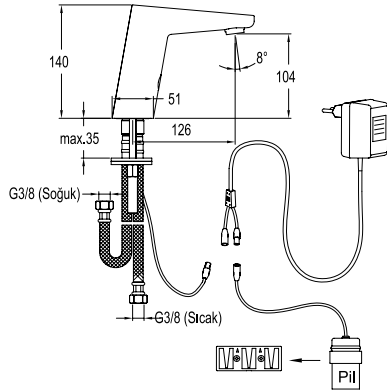

Kod Fiyat TL

FLAT DUAL FOTOSELLİ LAVABO BATARYASI

731 88170 55 1.018

Konfor Uzunluğu: 126 mm
 Konfor Yüksekliği: 104 mm
 Elektrikli, pilli (4x1,5 V AA) yada her iki tip enerji ile kullanılabilir
 Elektrikte güç tüketimi: 0,5 mW, pilde güç tüketimi ise 0,3 mW
 Çift su girişli
 Yandan kumanda ile sıcak-soğuk su ayarı
 Filtreli ara musluklar dahil