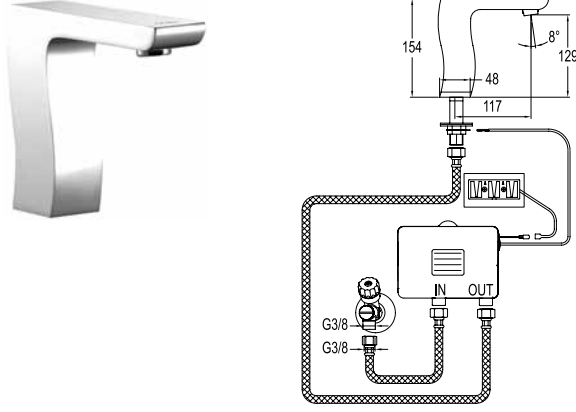

731 88172 55

1.243

Konfor Uzunluğu: 128 mm
Konfor Yüksekliği: 200 mm
Elektrikli, pilli (4x1,5 V AA) yada her iki tip enerji ile kullanılabilir
Elektrikte güç tüketimi: 0,5 mW, pilde güç tüketimi ise 0,3 mW
Tek su girişli, istenildiğinde 731 74172 55 kullanılarak çift su girişi ile sabit sıcaklık sağlanabilir.
Algılama sensörü çıkış ucuna yerleştirilmiştir.
Kendini ayarlayan sensör mesafesi
Filtreli ara musluk dahil

SICAK SOĞUK BAĞLANTISI

731 74172 55

99

Tek su girişli ürünlere bağlanarak sabit sıcaklıkta sıcak-soğuk su karışımı verir. İstenildiğinde parça üzerinden ayar değiştirilebilir.

TEKNOLOJİ

Kod Fiyat TL

FEEL MONO KAPASİTİF LAVABO BATARYASI

731 89170 55 985

Konfor Uzunluğu: 117 mm
Konfor Yüksekliği: 129 mm
Tek su girişli, istenildiğinde 731 74172 55 kullanılarak çift su girişli ile sabit sıcaklık sağlanabilir.
El yaklaştırıldığında devreye giren özel sensörsüz teknoloji
Pilli (4x1,5 V AA) kullanım
Filtreli ara musluk dahil

SICAK SOĞUK BAĞLANTISI

731 74172 55 99

Tek su girişli ürünlere bağlanarak sabit sıcaklıkta sıcak-soğuk su karışımı verir. İstenildiğinde parça üzerinden ayar değiştirilebilir.

TOUCH DUAL ZAMAN AYARLI LAVABO BATARYASI [ELEKTRİKLİ]