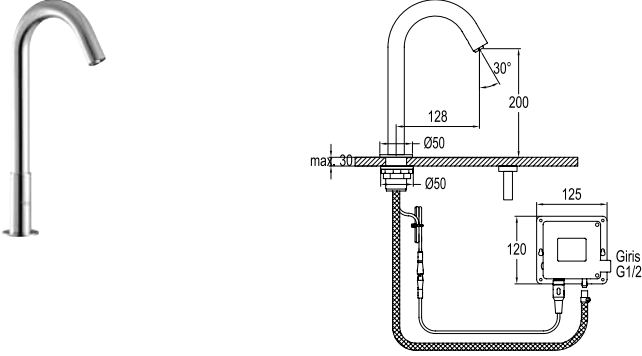

SICAK SOĞUK BAĞLANTISI

731 74172 55

99

Tek su girişli ürünlere bağlanarak sabit sıcaklıkta sıcak-soğuk su karışımı verir. İstenildiğinde parça üzerinden ayar değiştirilebilir.

HEIGHT MONO FOTOSELLİ YÜKSEK LAVABO BATARYASI

731 88172 55

1.243

Konfor Uzunluğu: 128 mm
Konfor Yüksekliği: 200 mm
Elektrikli, pilli (4x1,5 V AA) yada her iki tip enerji ile kullanılabilir
Elektrikte güç tüketimi: 0,5 mW, pilde güç tüketimi ise 0,3 mW
Tek su girişli, istenildiğinde 731 74172 55 kullanılarak çift su girişi ile sabit sıcaklık sağlanabilir.
Algılama sensörü çıkış ucuna yerleştirilmiştir.
Kendini ayarlayan sensör mesafesi
Filtreli ara musluk dahil