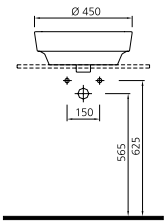

# Basics.Pro

by Can Yalman

**71122157xx**  
45cm Çanak Lavabo  
45cm Bowl Washbasin

**71124135xx**  
55x30cm Asimetrik Sol Köşe Lavabo [Arm. Delikli]  
55x30cm Asymetrical Left Corner Washbasin [With Tap Hole]  
**71124124xx**  
55x30cm Asimetrik Sol Köşe Lavabo [Arm. Deliksiz]  
55x30cm Asymetrical Left Corner Washbasin [Without Tap Hole]

**71124134xx**  
55x30cm Asimetrik Sağ Köşe Lavabo [Arm. Delikli]  
55x30cm Asymetrical Right Corner Washbasin [With Tap Hole]  
**71124123xx**  
55x30cm Asimetrik Sağ Köşe Lavabo [Arm. Deliksiz]  
55x30cm Asymetrical Right Corner Washbasin [Without Tap Hole]

**71122105xx**  
60x45cm Lavabo  
60x45cm Washbasin  
**71122215xx**  
Ayak  
Pedestal

**71122105xx**  
60x45cm Lavabo  
60x45cm Washbasin  
**71122235xx**  
Yarım Ayak  
Half Pedestal

**Basics.Pro ve Basics Renkleri:** Beyaz 00, EC Beyaz 02 **Basics.Pro and Basics Colors:** White 00, EC White 02