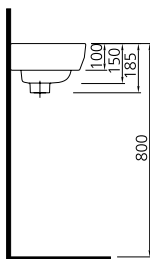

# Basics.Pro

by Can Yalman

**71122157xx**  
45cm Çanak Lavabo  
45cm Bowl Washbasin

**71124135xx**  
55x30cm Asimetrik Sol Köşe Lavabo [Arm. Delikli]  
55x30cm Asymetrical Left Corner Washbasin [With Tap Hole]  
**71124124xx**  
55x30cm Asimetrik Sol Köşe Lavabo [Arm. Deliksiz]  
55x30cm Asymetrical Left Corner Washbasin [Without Tap Hole]

**71124134xx**  
55x30cm Asimetrik Sağ Köşe Lavabo [Arm. Delikli]  
55x30cm Asymetrical Right Corner Washbasin [With Tap Hole]  
**71124123xx**  
55x30cm Asimetrik Sağ Köşe Lavabo [Arm. Deliksiz]  
55x30cm Asymetrical Right Corner Washbasin [Without Tap Hole]

**71122105xx**  
60x45cm Lavabo  
60x45cm Washbasin  
**71122215xx**  
Ayak  
Pedestal

**71122105xx**  
60x45cm Lavabo  
60x45cm Washbasin  
**71122235xx**  
Yarım Ayak  
Half Pedestal

**Basics.Pro ve Basics Renkleri:** Beyaz 00, EC Beyaz 02 **Basics.Pro and Basics Colors:** White 00, EC White 02