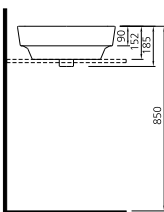

Basics.Pro ve Basics Renkleri: Beyaz 00, EC Beyaz 02 **Basics.Pro and Basics Colors:** White 00, EC White 02

Sipariş verilirken sipariş kodunun sonuna xx yerine renk kodu eklenmelidir.

When ordering, the xx at the end of the Product Code must be replaced with the color code.