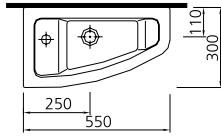

Basics.Pro ve Basics Renkleri: Beyaz 00, EC Beyaz 02 **Basics.Pro and Basics Colors:** White 00, EC White 02

Sipariş verilirken sipariş kodunun sonuna xx yerine renk kodu eklenmelidir.

When ordering, the xx at the end of the Product Code must be replaced with the color code.