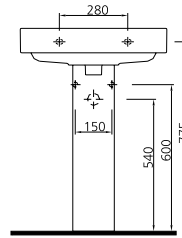

# Basics.Pro

by Can Yalman

**71122157xx**  
45cm Çanak Lavabo  
45cm Bowl Washbasin

**71124135xx**  
55x30cm Asimetrik Sol Köşe Lavabo [Arm. Delikli]  
55x30cm Asymetrical Left Corner Washbasin [With Tap Hole]  
**71124124xx**  
55x30cm Asimetrik Sol Köşe Lavabo [Arm. Deliksiz]  
55x30cm Asymetrical Left Corner Washbasin [Without Tap Hole]

**71124134xx**  
55x30cm Asimetrik Sağ Köşe Lavabo [Arm. Delikli]  
55x30cm Asymetrical Right Corner Washbasin [With Tap Hole]  
**71124123xx**  
55x30cm Asimetrik Sağ Köşe Lavabo [Arm. Deliksiz]  
55x30cm Asymetrical Right Corner Washbasin [Without Tap Hole]

**71122105xx**  
60x45cm Lavabo  
60x45cm Washbasin  
**71122215xx**  
Ayak  
Pedestal

**71122105xx**  
60x45cm Lavabo  
60x45cm Washbasin  
**71122235xx**  
Yarım Ayak  
Half Pedestal

**Basics.Pro ve Basics Renkleri:** Beyaz 00, EC Beyaz 02 **Basics.Pro and Basics Colors:** White 00, EC White 02