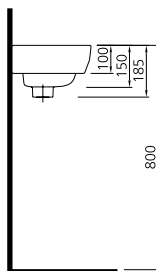

Basics.Pro ve Basics Renkleri: Beyaz 00, EC Beyaz 02 **Basics.Pro and Basics Colors:** White 00, EC White 02

Sipariş verilirken sipariş kodunun sonuna xx yerine renk kodu eklenmelidir.

When ordering, the xx at the end of the Product Code must be replaced with the color code.