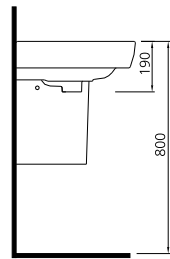

# Basics.Pro

by Can Yalman

**71122157xx**  
45cm Çanak Lavabo  
45cm Bowl Washbasin

**71124135xx**  
55x30cm Asimetrik Sol Köşe Lavabo [Arm. Delikli]  
55x30cm Asymetrical Left Corner Washbasin [With Tap Hole]  
**71124124xx**  
55x30cm Asimetrik Sol Köşe Lavabo [Arm. Deliksiz]  
55x30cm Asymetrical Left Corner Washbasin [Without Tap Hole]

**71124134xx**  
55x30cm Asimetrik Sağ Köşe Lavabo [Arm. Delikli]  
55x30cm Asymetrical Right Corner Washbasin [With Tap Hole]  
**71124123xx**  
55x30cm Asimetrik Sağ Köşe Lavabo [Arm. Deliksiz]  
55x30cm Asymetrical Right Corner Washbasin [Without Tap Hole]

**71122105xx**  
60x45cm Lavabo  
60x45cm Washbasin  
**71122215xx**  
Ayak  
Pedestal

**71122105xx**  
60x45cm Lavabo  
60x45cm Washbasin  
**71122235xx**  
Yarım Ayak  
Half Pedestal

**Basics.Pro ve Basics Renkleri:** Beyaz 00, EC Beyaz 02 **Basics.Pro and Basics Colors:** White 00, EC White 02