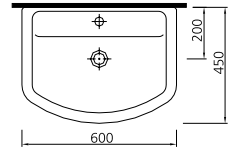

# Basics.Pro

by Can Yalman

**71122157xx**  
45cm Çanak Lavabo  
45cm Bowl Washbasin

**71124135xx**  
55x30cm Asimetrik Sol Köşe Lavabo [Arm. Delikli]  
55x30cm Asymetrical Left Corner Washbasin [With Tap Hole]  
**71124124xx**  
55x30cm Asimetrik Sol Köşe Lavabo [Arm. Deliksiz]  
55x30cm Asymetrical Left Corner Washbasin [Without Tap Hole]

**71124134xx**  
55x30cm Asimetrik Sağ Köşe Lavabo [Arm. Delikli]  
55x30cm Asymetrical Right Corner Washbasin [With Tap Hole]  
**71124123xx**  
55x30cm Asimetrik Sağ Köşe Lavabo [Arm. Deliksiz]  
55x30cm Asymetrical Right Corner Washbasin [Without Tap Hole]

**71122105xx**  
60x45cm Lavabo  
60x45cm Washbasin  
**71122215xx**  
Ayak  
Pedestal

**71122105xx**  
60x45cm Lavabo  
60x45cm Washbasin  
**71122235xx**  
Yarım Ayak  
Half Pedestal

**Basics.Pro ve Basics Renkleri:** Beyaz 00, EC Beyaz 02 **Basics.Pro and Basics Colors:** White 00, EC White 02