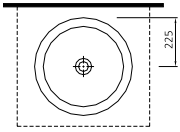

Basics.Pro ve Basics Renkleri: Beyaz 00, EC Beyaz 02 **Basics.Pro and Basics Colors:** White 00, EC White 02

Sipariş verilirken sipariş kodunun sonuna xx yerine renk kodu eklenmelidir.

When ordering, the xx at the end of the Product Code must be replaced with the color code.