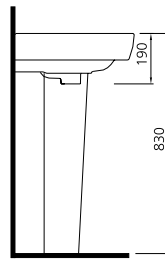

Basics.Pro ve Basics Renkleri: Beyaz 00, EC Beyaz 02 **Basics.Pro and Basics Colors:** White 00, EC White 02

Sipariş verilirken sipariş kodunun sonuna xx yerine renk kodu eklenmelidir.

When ordering, the xx at the end of the Product Code must be replaced with the color code.