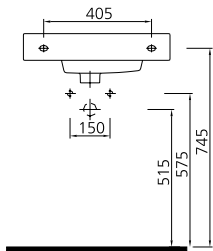

# Basics.Pro

by Can Yalman

**71122157xx**  
45cm Çanak Lavabo  
45cm Bowl Washbasin

**71124135xx**  
55x30cm Asimetrik Sol Köşe Lavabo [Arm. Delikli]  
55x30cm Asymetrical Left Corner Washbasin [With Tap Hole]  
**71124124xx**  
55x30cm Asimetrik Sol Köşe Lavabo [Arm. Deliksiz]  
55x30cm Asymetrical Left Corner Washbasin [Without Tap Hole]

**71124134xx**  
55x30cm Asimetrik Sağ Köşe Lavabo [Arm. Delikli]  
55x30cm Asymetrical Right Corner Washbasin [With Tap Hole]  
**71124123xx**  
55x30cm Asimetrik Sağ Köşe Lavabo [Arm. Deliksiz]  
55x30cm Asymetrical Right Corner Washbasin [Without Tap Hole]

**71122105xx**  
60x45cm Lavabo  
60x45cm Washbasin  
**71122215xx**  
Ayak  
Pedestal

**71122105xx**  
60x45cm Lavabo  
60x45cm Washbasin  
**71122235xx**  
Yarım Ayak  
Half Pedestal

**Basics.Pro ve Basics Renkleri:** Beyaz 00, EC Beyaz 02 **Basics.Pro and Basics Colors:** White 00, EC White 02