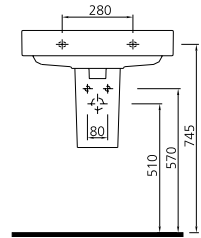

# Basics.Pro

by Can Yalman

**71122157xx**  
45cm Çanak Lavabo  
45cm Bowl Washbasin

**71124135xx**  
55x30cm Asimetrik Sol Köşe Lavabo [Arm. Delikli]  
55x30cm Asymetrical Left Corner Washbasin [With Tap Hole]  
**71124124xx**  
55x30cm Asimetrik Sol Köşe Lavabo [Arm. Deliksiz]  
55x30cm Asymetrical Left Corner Washbasin [Without Tap Hole]

**71124134xx**  
55x30cm Asimetrik Sağ Köşe Lavabo [Arm. Delikli]  
55x30cm Asymetrical Right Corner Washbasin [With Tap Hole]  
**71124123xx**  
55x30cm Asimetrik Sağ Köşe Lavabo [Arm. Deliksiz]  
55x30cm Asymetrical Right Corner Washbasin [Without Tap Hole]

**71122105xx**  
60x45cm Lavabo  
60x45cm Washbasin  
**71122215xx**  
Ayak  
Pedestal

**71122105xx**  
60x45cm Lavabo  
60x45cm Washbasin  
**71122235xx**  
Yarım Ayak  
Half Pedestal

**Basics.Pro ve Basics Renkleri:** Beyaz 00, EC Beyaz 02 **Basics.Pro and Basics Colors:** White 00, EC White 02