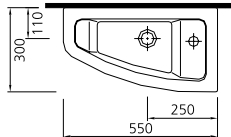

Basics.Pro ve Basics Renkleri: Beyaz 00, EC Beyaz 02 **Basics.Pro and Basics Colors:** White 00, EC White 02

Sipariş verilirken sipariş kodunun sonuna xx yerine renk kodu eklenmelidir.

When ordering, the xx at the end of the Product Code must be replaced with the color code.