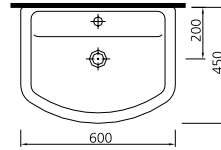

# Basics.Pro

by Can Yalman

**71122157xx**  
45cm Çanak Lavabo  
45cm Bowl Washbasin

**71124135xx**  
55x30cm Asimetrik Sol Köşe Lavabo [Arm. Delikli]  
55x30cm Asymetrical Left Corner Washbasin [With Tap Hole]  
**71124124xx**  
55x30cm Asimetrik Sol Köşe Lavabo [Arm. Deliksiz]  
55x30cm Asymetrical Left Corner Washbasin [Without Tap Hole]

**71124134xx**  
55x30cm Asimetrik Sağ Köşe Lavabo [Arm. Delikli]  
55x30cm Asymetrical Right Corner Washbasin [With Tap Hole]  
**71124123xx**  
55x30cm Asimetrik Sağ Köşe Lavabo [Arm. Deliksiz]  
55x30cm Asymetrical Right Corner Washbasin [Without Tap Hole]

**71122105xx**  
60x45cm Lavabo  
60x45cm Washbasin  
**71122215xx**  
Ayak  
Pedestal

**71122105xx**  
60x45cm Lavabo  
60x45cm Washbasin  
**71122235xx**  
Yarım Ayak  
Half Pedestal

**Basics.Pro ve Basics Renkleri:** Beyaz 00, EC Beyaz 02 **Basics.Pro and Basics Colors:** White 00, EC White 02