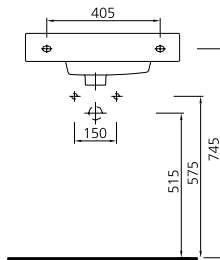

# Basics.Pro

by Can Yalman

**71122157xx**  
45cm Çanak Lavabo  
45cm Bowl Washbasin

**71124135xx**  
55x30cm Asimetrik Sol Köşe Lavabo [Arm. Delikli]  
55x30cm Asymetrical Left Corner Washbasin [With Tap Hole]  
**71124124xx**  
55x30cm Asimetrik Sol Köşe Lavabo [Arm. Deliksiz]  
55x30cm Asymetrical Left Corner Washbasin [Without Tap Hole]

**71124134xx**  
55x30cm Asimetrik Sağ Köşe Lavabo [Arm. Delikli]  
55x30cm Asymetrical Right Corner Washbasin [With Tap Hole]  
**71124123xx**  
55x30cm Asimetrik Sağ Köşe Lavabo [Arm. Deliksiz]  
55x30cm Asymetrical Right Corner Washbasin [Without Tap Hole]

**71122105xx**  
60x45cm Lavabo  
60x45cm Washbasin  
**71122215xx**  
Ayak  
Pedestal

**71122105xx**  
60x45cm Lavabo  
60x45cm Washbasin  
**71122235xx**  
Yarım Ayak  
Half Pedestal

**Basics.Pro ve Basics Renkleri:** Beyaz 00, EC Beyaz 02 **Basics.Pro and Basics Colors:** White 00, EC White 02