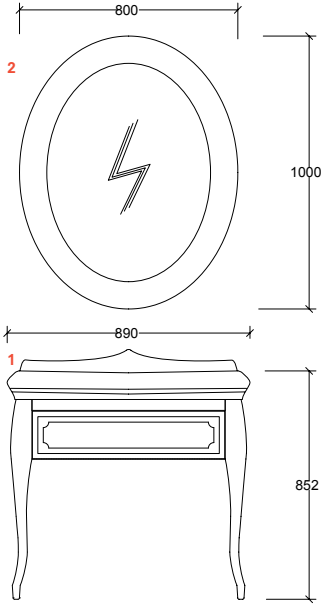

Victorian

Parlak Krem
Glossy Cream

Parlak Antrasit
Glossy Anthracite

Ürün Adı

Product Name

90cm Set

Set Kombinasyonları

Set Combinations

1 : 2

Kod Code	Ürün Adı Product Name	Ebat cm Dimension cm
1	Lavabo Dolabı 90cm / Washbasin Cabinet 90cm (Victorian 3 delikli lavabo dahildir. / Victorian basin with 3 holes included.)	G/89 D/52 Y/86
91VTL090E109	Krem / Cream	
91VTL090E113	Antrasit / Anthracite	
2	Ayna / Mirror	G/80 D/6 Y/100
91VTA080E109	Krem / Cream	
91VTA080E113	Antrasit / Anthracite	
3	Boy Dolap / Long Cabinet	G/50 D/36 Y/123
91VTBR40E109	Krem (Sağ) / Cream (Right)	
91VTBL40E109	Krem (Sol) / Cream (Left)	
91VTBR40E113	Antrasit (Sağ) / Anthracite (Right)	
91VTBL40E113	Antrasit (Sol) / Anthracite (Left)	

90cm Set Ön Görünüş
90cm Set Front View

90cm Set Yan Görünüş
90cm Set Side View

Boy Dolabı Ön ve Yan Görünüş
Tall Cabinet Front and Side View

Ankastre lavabo bataryaları ile uyumludur.
Compatible with built-in washbasin mixers.