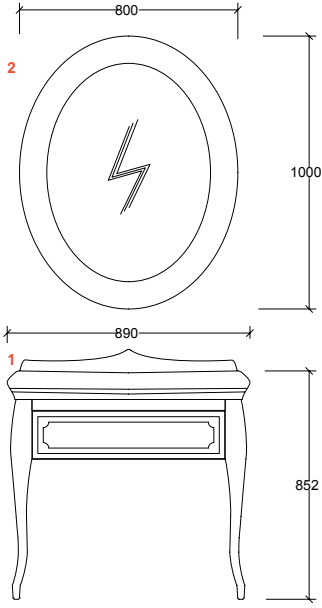

Victorian

Parlak Krem
Glossy Cream

Parlak Antrasit
Glossy Anthracite

Ürün Adı

Product Name

90cm Set

Set Kombinasyonları

Set Combinations

1 : 2

Kod Code	Ürün Adı Product Name	Ebat cm Dimension cm
1 91VTL090E109 91VTL090E113	Lavabo Dolabı 90cm / Washbasin Cabinet 90cm (Victorian 3 delikli lavabo dahildir. / Victorian basin with 3 holes included.) Krem / Cream Antrasit / Anthracite	G/89 D/52 Y/86
2 91VTA080E109 91VTA080E113	Ayna / Mirror Krem / Cream Antrasit / Anthracite	G/80 D/6 Y/100
3 91VTBR40E109 91VTBL40E109 91VTBR40E113 91VTBL40E113	Boy Dolap / Long Cabinet Krem (Sağ) / Cream (Right) Krem (Sol) / Cream (Left) Antrasit (Sağ) / Anthracite (Right) Antrasit (Sol) / Anthracite (Left)	G/50 D/36 Y/123

90cm Set Ön Görünüş
90cm Set Front View

90cm Set Yan Görünüş
90cm Set Side View

Boy Dolabı Ön ve Yan Görünüş
Tall Cabinet Front and Side View

Ankastre lavabo bataryaları ile uyumludur.
Compatible with built-in washbasin mixers.