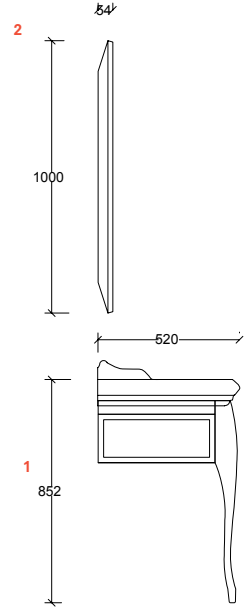

Victorian

Parlak Krem
Glossy Cream

Parlak Antrasit
Glossy Anthracite

Ürün Adı

Product Name

90cm Set

Set Kombinasyonları

Set Combinations

1 : 2

Kod Code	Ürün Adı Product Name	Ebat cm Dimension cm
1	Lavabo Dolabı 90cm / Washbasin Cabinet 90cm (Victorian 3 delikli lavabo dahildir. / Victorian basin with 3 holes included.)	G/89 D/52 Y/86
91VTL090E109	Krem / Cream	
91VTL090E113	Antrasit / Anthracite	
2	Ayna / Mirror	G/80 D/6 Y/100
91VTA080E109	Krem / Cream	
91VTA080E113	Antrasit / Anthracite	
3	Boy Dolap / Long Cabinet	G/50 D/36 Y/123
91VTBR40E109	Krem (Sağ) / Cream (Right)	
91VTBL40E109	Krem (Sol) / Cream (Left)	
91VTBR40E113	Antrasit (Sağ) / Anthracite (Right)	
91VTBL40E113	Antrasit (Sol) / Anthracite (Left)	

90cm Set Ön Görünüş
90cm Set Front View

90cm Set Yan Görünüş
90cm Set Side View

Boy Dolabı Ön ve Yan Görünüş
Tall Cabinet Front and Side View

Ankastre lavabo bataryaları ile uyumludur.
Compatible with built-in washbasin mixers.