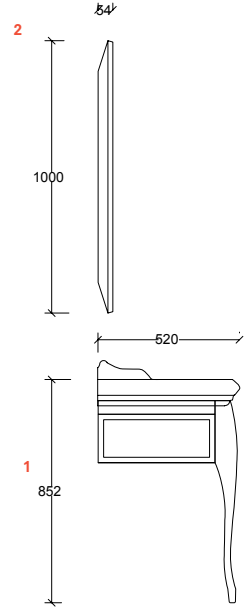

Victorian

Parlak Krem
Glossy Cream

Parlak Antrasit
Glossy Anthracite

Ürün Adı

Product Name

90cm Set

Set Kombinasyonları

Set Combinations

1 : 2

Kod Code	Ürün Adı Product Name	Ebat cm Dimension cm
1 91VTL090E109 91VTL090E113	Lavabo Dolabı 90cm / Washbasin Cabinet 90cm (Victorian 3 delikli lavabo dahildir. / Victorian basin with 3 holes included.) Krem / Cream Antrasit / Anthracite	G/89 D/52 Y/86
2 91VTA080E109 91VTA080E113	Ayna / Mirror Krem / Cream Antrasit / Anthracite	G/80 D/6 Y/100
3 91VTBR40E109 91VTBL40E109 91VTBR40E113 91VTBL40E113	Boy Dolap / Long Cabinet Krem (Sağ) / Cream (Right) Krem (Sol) / Cream (Left) Antrasit (Sağ) / Anthracite (Right) Antrasit (Sol) / Anthracite (Left)	G/50 D/36 Y/123

90cm Set Ön Görünüş
90cm Set Front View

90cm Set Yan Görünüş
90cm Set Side View

Boy Dolabı Ön ve Yan Görünüş
Tall Cabinet Front and Side View

Ankastre lavabo bataryaları ile uyumludur.
Compatible with built-in washbasin mixers.