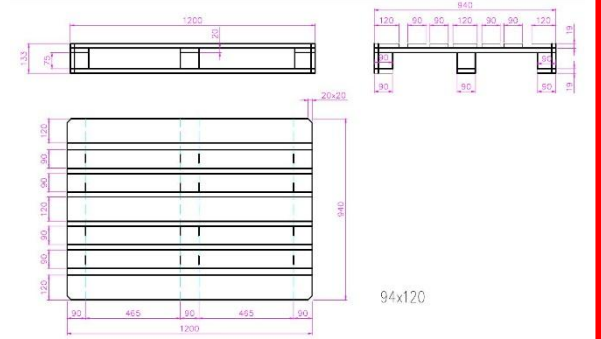

ETİKET VE MARKALAR

KUTU KLİŞE

PALET ÇİZİM VE GENEL DURUMU

KUTU ETİKETİ

DİĞER

KUTU KLİŞE

AMBALAJ

45X45 ALEGRA GRİ
GS-D6948 GS-D6948 ALEGRA GREY
TARİH-DATE: 04.07.2019 ETTA KODU: V3 BEYİ
SERİ: 50
ÜRETİM YERİ: KB7 EBAT-SİZE: H KALİTE: 1
PERSONEL NO: 113024
PERSONEL NO: 113024
SART-TİME: 14:35
LOT NO: 1012822
KUTU NO: 8 691200 529525

ÜRÜN KODU	ÜRÜN ADI	ÜRÜN RENKLERİ
110200200151		P532 P7417

PALET ETİKETİ

MÜŞTERİ ÖZEL ETİKETİ

NAYLON - ŞAPKA

EBAT

RENK

ŞAPKA

PALET DİZİLİMİ