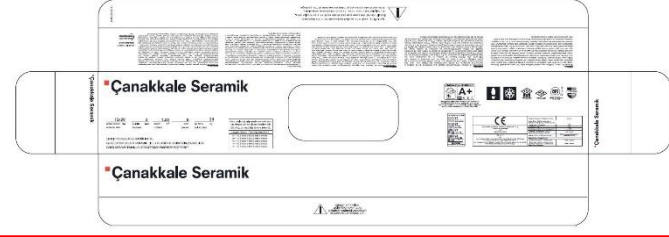

ETİKET VE MARKALAR

KUTU KLİŞE

PALET ÇİZİM VE GENEL DURUMU

KUTU ETİKETİ

DİĞER

KUTU KLİŞE

AMBALAJ

45X45 ALEGRA GRİ
GS-D6948 GS-D6948 ALEGRA GREY
TARİH-DATE: 04.07.2019 ETTA KODU: V3 BEYİ
SERİ: 50
ÜRETİM YERİ: KB7 EBAT-SİZE: H KALİTE: 1
PERSONEL NO: 113024
PERSONEL NO: 113024
SART-TİME: 14:35
LOT NO: 1012822
KUTU NO: 8 691200 529525

ÜRÜN KODU	ÜRÜN ADI	ÜRÜN RENKLERİ
110200200151		P532 P7417

PALET ETİKETİ

MÜŞTERİ ÖZEL ETİKETİ

NAYLON - ŞAPKA

EBAT

RENK

ŞAPKA

PALET DİZİLİMİ