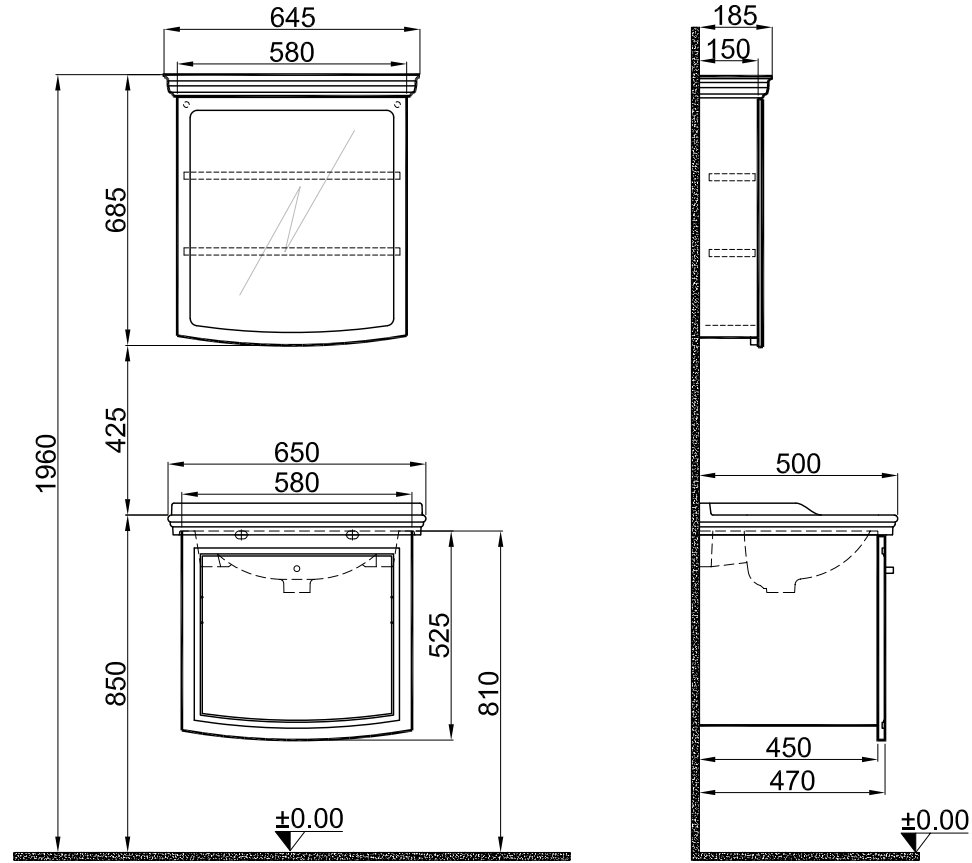

A4

DRAWING BY CIZEN	G.GULTER	PRODUCT NAME URUN ADI	Washbasin Unit + Mirror Set /Lavabo Dol.+Ayna Set (65cm)
CONTROL BY KONTROL	K.HIRST	DRAWING NO URUN KODU	610100200761
APPROVED BY ONAY	B.CIRACI	SERIES URUN SERI	ARTE
DATE TARİH	24.05.2019	REVISION REVIZYON	2019-00
SCALE OLCEK	1/20	MATERIAL MALZEME	
<p>Kale</p> <p>* Kale Banyo önceden haber vermeksizin, ürünler ve teknik detaylarında değişiklik yapma hakkını saklı tutar. * We reserve the right to make technical modifications and alter colours without prior notice.</p>			

KONTROLLÜ DÖKÜMAN

2	1	Mirorr / Ayna	310300102274	
1	1	Washbasin Unit 65cm / Lavabo Dolabı	310300102287	
SIRA ITEM	ADET QUANTITY	URUN ADI PART NAME	URUN KODU DRAWING NO	MALZEME MATERIAL