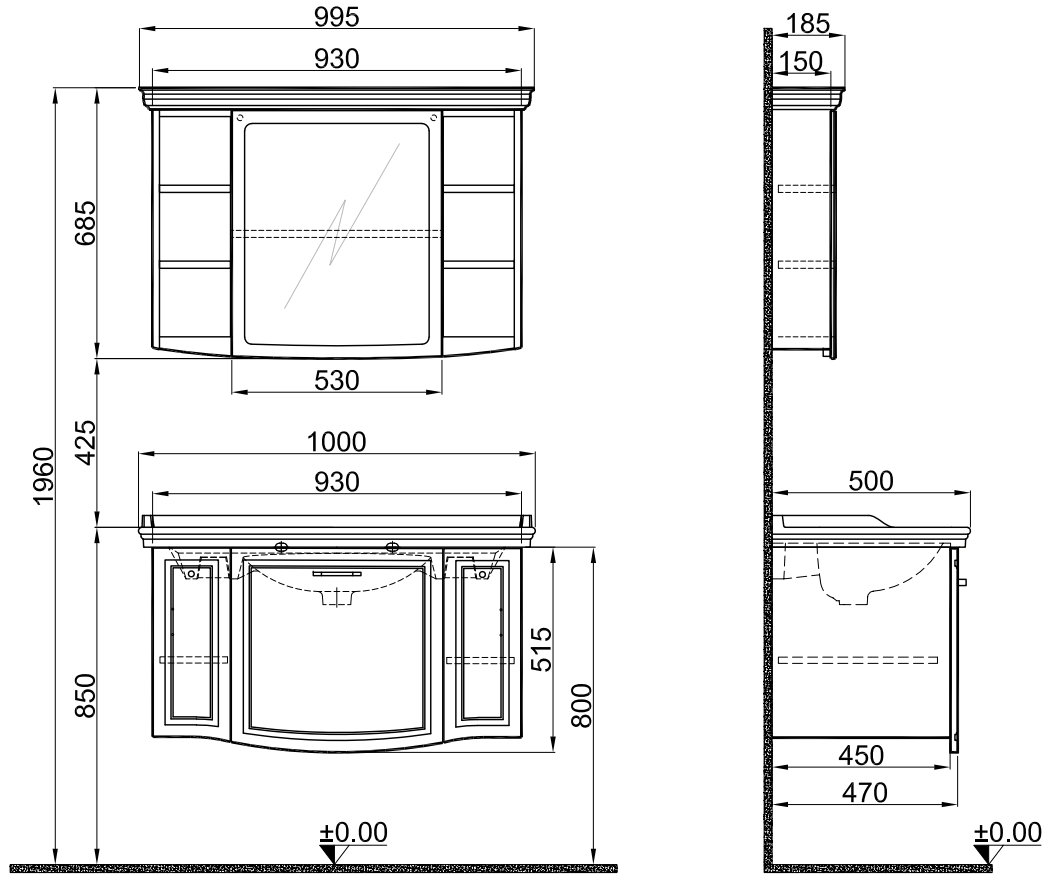

A4

KONTROLLÜ DÖKÜMAN

SIRA ITEM	ADET QUANTITY	URUN ADI PART NAME	URUN KODU DRAWING NO	MALZEME MATERIAL
2	1	Mirorr / Ayna	310300102264	
1	1	Washbasin Unit / Lavabo Dolabı	310300102279	

DRAWING BY CIZEN	G.GULTER	PRODUCT NAME URUN ADI	Washbasin Unit + Mirror Set /Lavabo Dol.+Ayna Set (100cm)
CONTROL BY KONTROL	K.HIRST	DRAWING NO URUN KODU	610100200751
APPROVED BY ONAY	B.CIRACI	SERIES URUN SERI	ARTE
DATE TARİH	30.09.2019	REVISION REVIZYON	2019-00
SCALE OLCEK	1/20	MATERIAL MALZEME	