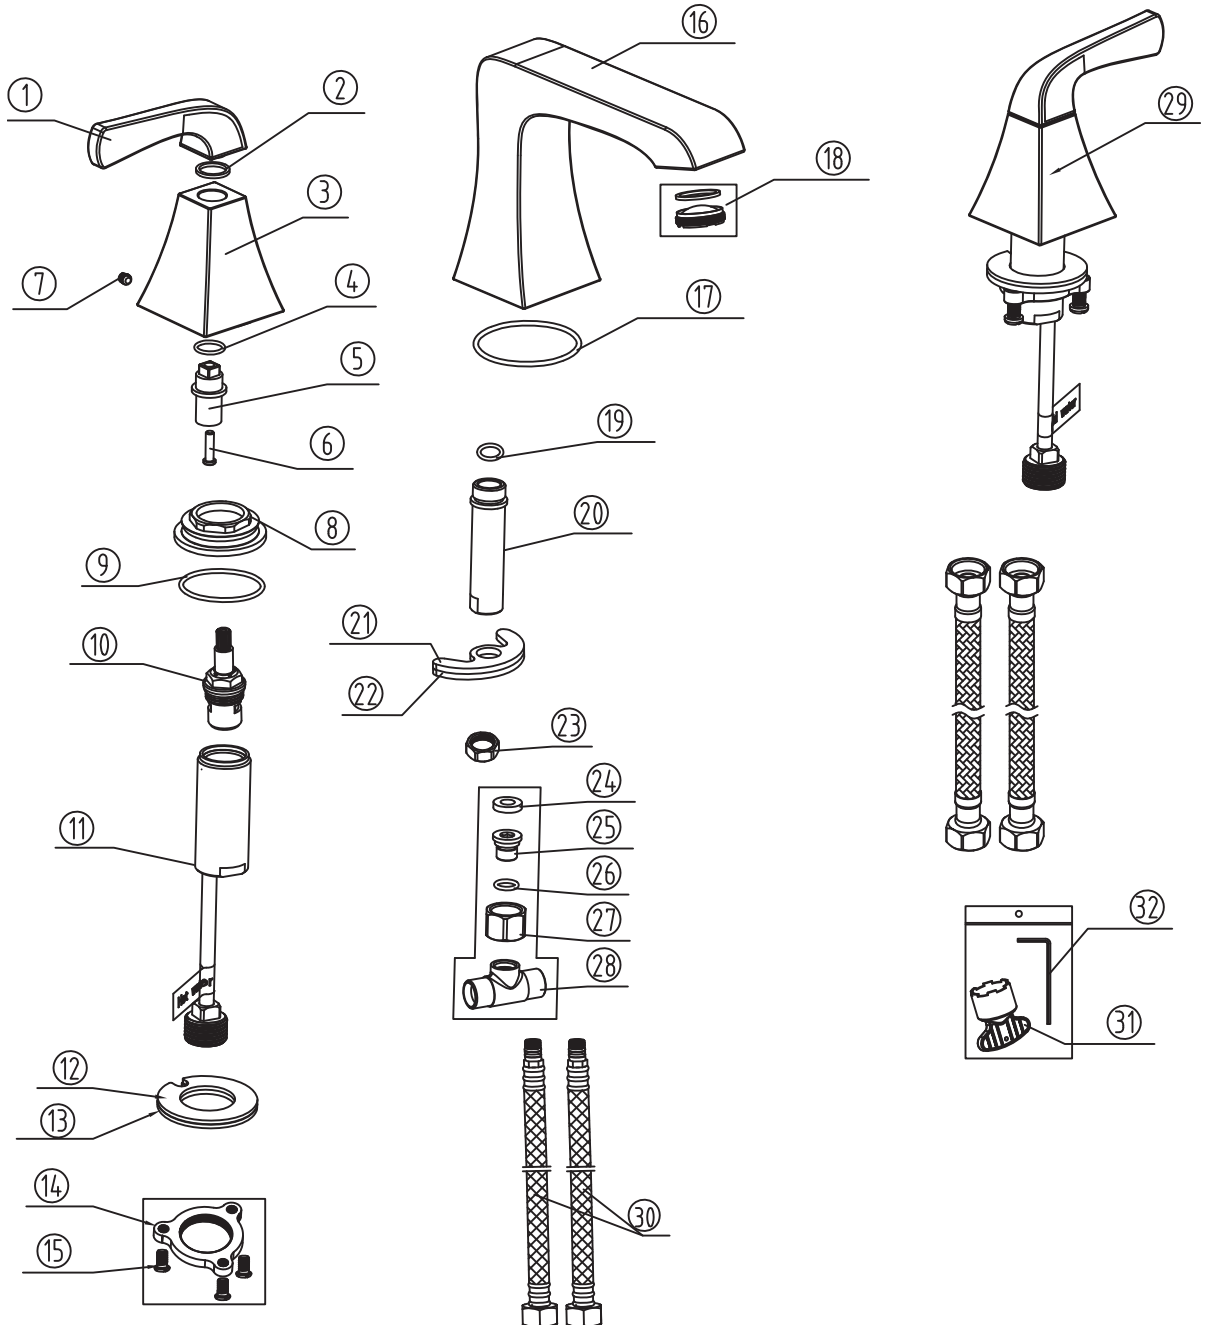

Ürün Adı **Karina Lavabo Bataryası**

Ürün Kodu **7318811RG**

Ürün Adı

Karina Lavabo Bataryası

Ürün Kodu

73188111RG

Poz No.	Yedek Parça Kodu	Yedek Parça Adı	Stokta Bulunmalı
32	7616930922	ALYAN	
31	7616930938	ANAHTAR	
30	7616930923	FLEX	
29	7616930935	KUMANDA KOLU	
28	7616930950	T PARÇA	
27	7616930954	SOMUN	
26	7616930952	O-RİNG	
25	7616930953	NİPEL	
24	7616930951	CONTA	
23	7616930958	SOMUN	
22	7616930956	AY	
21	7616930955	CONTA	
20	7616930959	VİDA	
19	7616930957	O-RİNG	
18	7616930937	PERLATÖR	*
17	7616930925	O-RİNG	
16	7616930924	GÖVDE	
15	7616930946	VİDA	
14	7616930945	TESPİT	
13	7616930943	O-RİNG	
12	7616930944	SOMUN	
11	7616930947	GÖVDE	
10	7616930939	SALMASTRA	*
9	7616930949	O-RİNG	
8	7616930948	SOMUN	
7	7616930936	VİDA	
6	7616930932	VİDA	
5	7616930930	NİPEL	
4	7616930931	O-RİNG	
3	7616930942	AYNA	
2	7616930933	O-RİNG	
1	7616930934	KUMANDA KOLU	