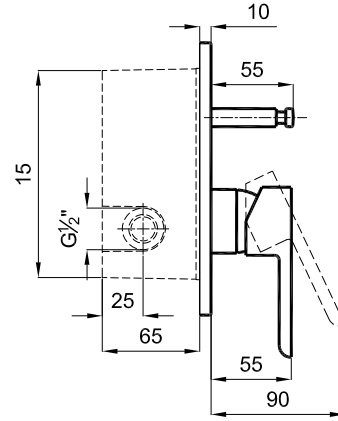

A4

DRAWING BY CIZEN	G.GULTER	PRODUCT NAME URUN ADI	BUILT-IN BATH MIXER / ANK. BANYO BATARYASI
CONTROL BY KONTROL	E.DUVENCIOGLU	DRAWING NO URUN KODU	410200502527
APPROVED BY ONAY	B.CIRACI	SERIES URUN SERI	VERDE
DATE TARİH	11.10.2019	REVISION REVIZYON	2019-00
SCALE OLCEK	1/5	MATERIAL MALZEME	
<b>Kale</b> * Kale Banyo önceden haber vermeksizin, ürünler ve teknik detaylarında değişiklik yapma hakkını saklı tutar. * We reserve the right to make technical modifications and alter colours without prior notice.			

1	1	BUILT-IN BATH MIXER	410200502527	
SIRA ITEM	ADET QUANTITY	URUN ADI PART NAME	URUN KODU DRAWING NO	MALZEME MATERIAL