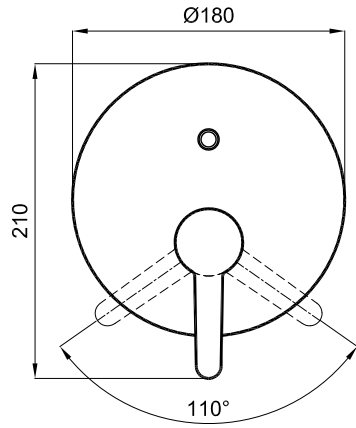

A4

DRAWING BY CIZEN	G.GULTER	PRODUCT NAME URUN ADI	BUILT-IN BATH MIXER / ANK. BANYO BATARYASI
CONTROL BY KONTROL	E.DUVENCIOGLU	DRAWING NO URUN KODU	410200502527
APPROVED BY ONAY	B.CIRACI	SERIES URUN SERI	VERDE
DATE TARİH	11.10.2019	REVISION REVIZYON	2019-00
SCALE OLCEK	1/5	MATERIAL MALZEME	
<b>Kale</b> * Kale Banyo önceden haber vermeksizin, ürünler ve teknik detaylarında değişiklik yapma hakkını saklı tutar. * We reserve the right to make technical modifications and alter colours without prior notice.			