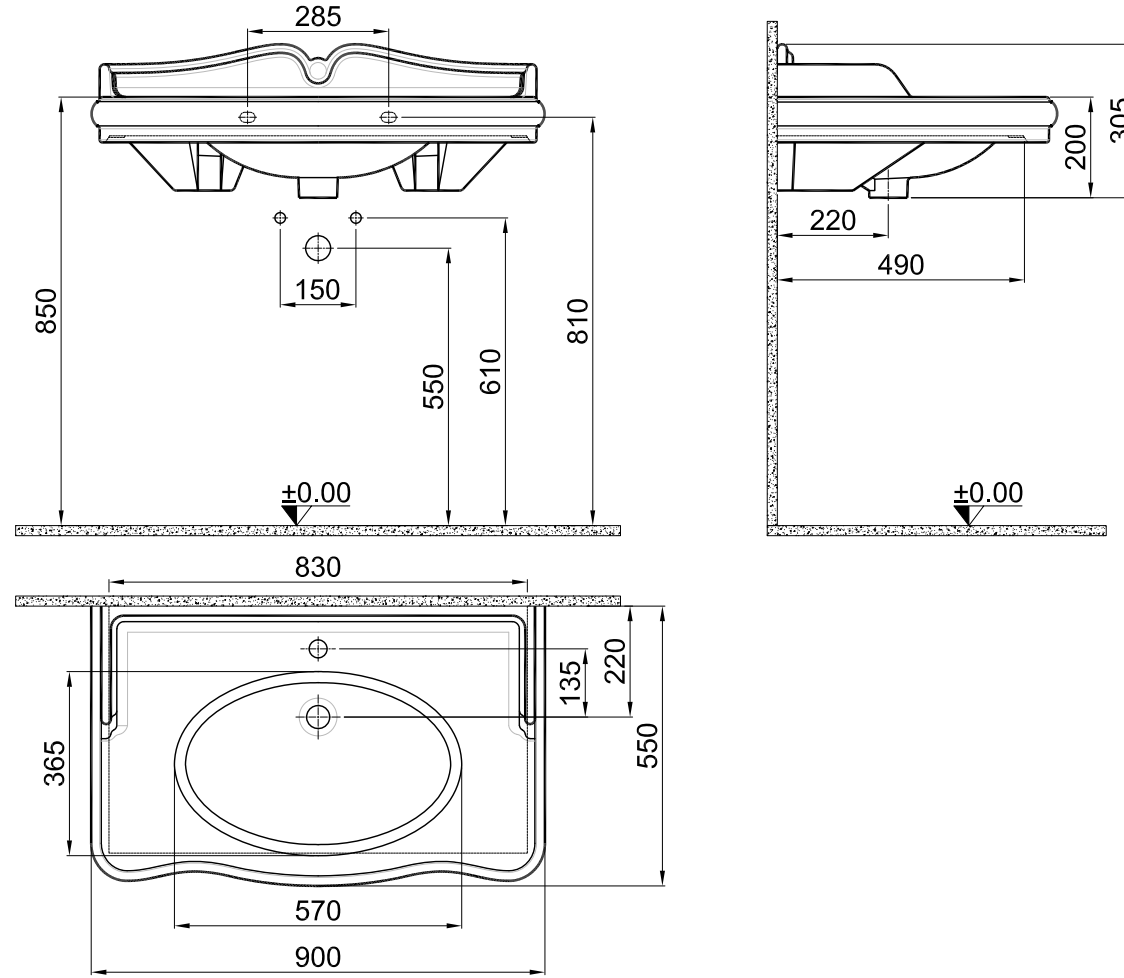

A4

Hazne derinliği: 150mm

DRAWING BY CIZEN	G.GULTER	PRODUCT NAME URUN ADI	Tezgah Üzeri Lavabo
CONTROL BY KONTROL	E.DUVENCIOGLU	DRAWING NO URUN KODU	310200200085
APPROVED BY ONAY	B.CIRACI	SERIES URUN SERI	VICTORIAN
DATE TARİH	19.08.2019	REVISION REVIZYON	2019-00
SCALE OLCEK	1/15	MATERIAL MALZEME	

KONTROLLÜ DÖKÜMAN

1	1	Tezgah Üzeri Çanak Lavabo	310200200085	
SIRA ITEM	ADET QUANTITY	URUN ADI PART NAME	URUN KODU DRAWING NO	MALZEME MATERIAL

Kale

* Kale Banyo önceden haber vermeksizin, ürünler ve teknik detaylarında değişiklik yapma hakkını saklı tutar.
* We reserve the right to make technical modifications and alter colours without prior notice.