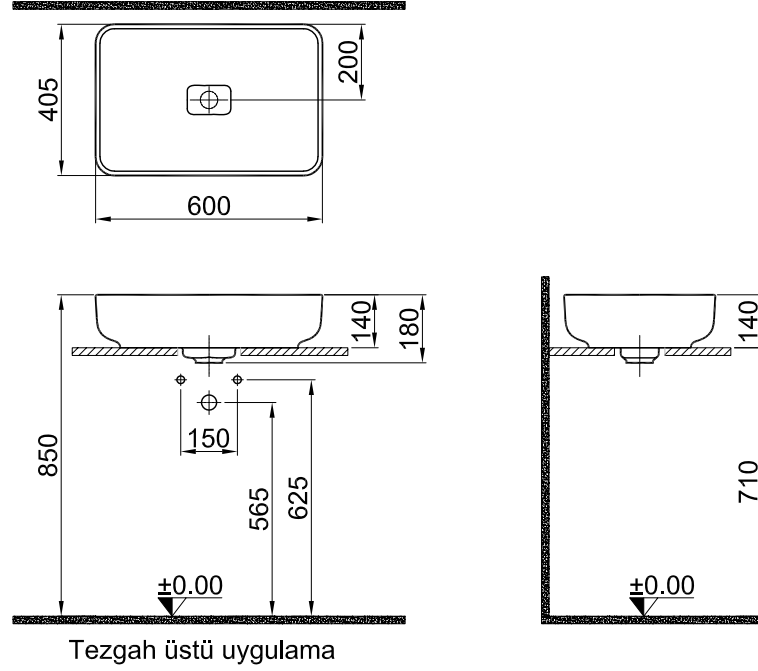

A4

Hazne derinliği: 130mm

DRAWING BY CIZEN	G.GULTER	PRODUCT NAME URUN ADI	Rectangle Bowl Washbasin/ Dikdörtgen Lavabo
CONTROL BY KONTROL	E.DUVENCIOGLU		
APPROVED BY ONAY	B.CIRACI	DRAWING NO URUN KODU	310200200381
DATE TARİH	11.03.2019	SERIES URUN SERİ	ZERO 2.0
SCALE OLCEK	1/20	REVISION REVİZYON	2019-00
Kale * Kale Banyo önceden haber vermeksizin, ürünler ve teknik detaylarında değişiklik yapma hakkını saklı tutar. * We reserve the right to make technical modifications and alter colours without prior notice.		MATERIAL MALZEME	

KONTROLLÜ DÖKÜMAN

1	1	RECTANGLE BOWL WASHBASIN	310200200381	
SIRA ITEM	ADET QUANTITY	URUN ADI PART NAME	URUN KODU DRAWING NO	MALZEME MATERIAL