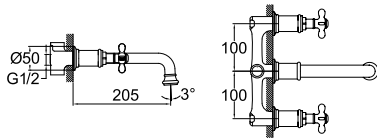

604

Konfor Uzunluğu: 117 mm
Konfor Yüksekliği: 175 mm
90° dönüşlü seramik diskli kumanda
Honeycomb akış düzenleyici

LAVABO BATARYASI [3 DELİKLİ LAVABOLAR İÇİN]

731 95151 AU

754

Konfor Uzunluğu: 117 mm
Konfor Yüksekliği: 158 mm
90° dönüşlü seramik diskli kumanda
Honeycomb akış düzenleyici

ANKASTRE LAVABO BATARYASI

731 95152 AU

796

Konfor Uzunluğu: 205 mm
90° dönüşlü seramik diskli kumanda
Honeycomb akış düzenleyici

BANYO BATARYASI

731 95300 AU

949

Konfor Uzunluğu: 184 mm
90° dönüşlü seramik diskli kumanda
Honeycomb akış düzenleyici

VICTORIAN / ÖNERİLEN DUŞ SİSTEMLERİ VE AKSESUARLAR

ALTIN

Kod Fiyat TL

SÜRGÜLÜ ÜST TAKIM

748 95728 AU 470

El duşu ön yüz çapı: 113 mm
Sürgü uzunluğu: 648 mm
Sürgü çapı: 21 mm
560 mm yükseklik ayarı
Sabit el duşu tutucu
1,5 m spiral hortum