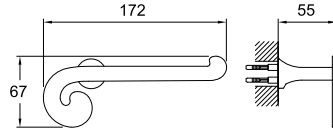

 Honeycomb
Akış Düzenleyici

 90°
Seramik
Salmastıra

 Ücretsiz
Montaj

VICTORIAN / ÖNERİLEN DUŞ SİSTEMLERİ VE AKSESUARLAR**Kod Fiyat TL****SÜRGÜLÜ ÜST TAKIM**

748 95728 55 270

El duşu ön yüz çapı: 113 mm
 Sürgü uzunluğu: 648 mm
 Sürgü çapı: 21 mm
 560 mm yükseklik ayarı
 Sabit el duşu tutucu
 1,5 m spiral hortum

751 71221 55 208

Zamak üzeri krom kaplama
40 cm boy uzunluğu

HAVLULUK [60 cm]

751 71222 55 264

Zamak üzeri krom kaplama
60 cm boy uzunluğu

TUVALET KAĞITLIĞI

751 71240 55 155

Zamak üzeri krom kaplama
Kapaksız