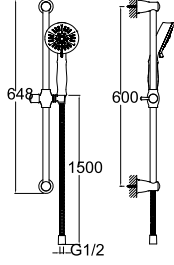

Kod Fiyat TL

BANYO BATARYASI

731 95300 55

759

Konfor Uzunluğu: 184 mm
90° dönuşlü seramik diskli kumanda
Honeycomb akış düzenleyici

 Honeycomb
Akış Düzenleyici

 90°
Seramik
Salmastıra

 Ücretsiz
Montaj

KÜVET BATARYASI

731 95400 55

2.365

Konfor Uzunluğu: 202 mm
Konfor Yüksekliği: 887 mm
90° dönuşlü seramik diskli kumanda
Honeycomb akış düzenleyici
El duşu dahil
Yere monte, bitmiş zemin uygulama öncesi sıva altı
montaj yapılmalı

 Honeycomb
Akış Düzenleyici

 90°
Seramik
Salmastıra

 Ücretsiz
Montaj

VICTORIAN / ÖNERİLEN DUŞ SİSTEMLERİ VE AKSESUARLAR**Kod Fiyat TL****SÜRGÜLÜ ÜST TAKIM**

748 95728 55 270

El duşu ön yüz çapı: 113 mm
 Sürgü uzunluğu: 648 mm
 Sürgü çapı: 21 mm
 560 mm yükseklik ayarı
 Sabit el duşu tutucu
 1,5 m spiral hortum

VICTORIAN / ÖNERİLEN DUŞ SİSTEMLERİ VE AKSESUARLAR

ALTIN

Kod Fiyat TL

SÜRGÜLÜ ÜST TAKIM

748 95728 AU 470

El duşu ön yüz çapı: 113 mm
Sürgü uzunluğu: 648 mm
Sürgü çapı: 21 mm
560 mm yükseklik ayarı
Sabit el duşu tutucu
1,5 m spiral hortum