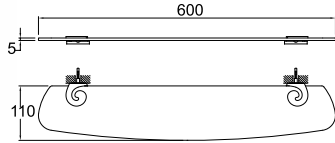

ETAJER

751 71200 55 290

Zamak üzeri krom kaplama
Buzlu temper camlı etajer