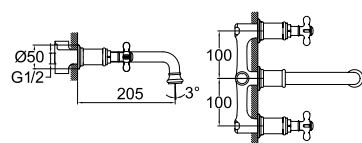

VICTORIAN

Kod Fiyat TL

LAVABO BATARYASI

731 95111 55 483

Konfor Uzunluğu: 117 mm
Konfor Yüksekliği: 175 mm
90° dönüşlü seramik diskli kumanda
Honeycomb akış düzenleyici

- Honeycomb Akış Düzenleyici
- 90° Seramik Salmastra
- Ücretsiz Montaj

LAVABO BATARYASI [3 DELİKLİ LAVABOLAR İÇİN]

731 95151 55 603

Konfor Uzunluğu: 117 mm
Konfor Yüksekliği: 158 mm
90° dönüşlü seramik diskli kumanda
Honeycomb akış düzenleyici

- Honeycomb Akış Düzenleyici
- 90° Seramik Salmastra
- Ücretsiz Montaj

ANKASTRE LAVABO BATARYASI

731 95152 55 637

Konfor Uzunluğu: 205 mm
90° dönüşlü seramik diskli kumanda
Honeycomb akış düzenleyici

- Honeycomb Akış Düzenleyici
- 90° Seramik Salmastra
- Ücretsiz Montaj

VICTORIAN