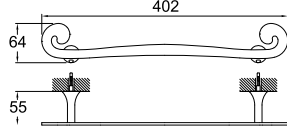

VICTORIAN / ÖNERİLEN DUŞ SİSTEMLERİ VE AKSESUARLAR

ALTIN

Kod Fiyat TL

HAVLULUK [40 cm]

751 71221 AU

330

Zamak üzeri altın PVD kaplama
40 cm boy uzunluğu