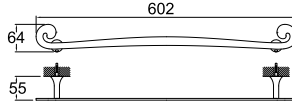

HAVLULUK [60 cm]

751 71222 55 264

Zamak üzeri krom kaplama
60 cm boy uzunluğu