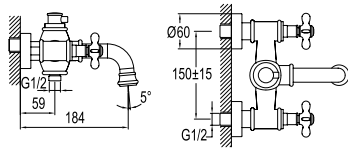

ANKASTRE LAVABO BATARYASI

731 95152 AU

796

Konfor Uzunluğu: 205 mm
90° dönüşlü seramik diskli kumanda
Honeycomb akış düzenleyici

BANYO BATARYASI

731 95300 AU

949

Konfor Uzunluğu: 184 mm
90° dönüşlü seramik diskli kumanda
Honeycomb akış düzenleyici

VICTORIAN / ÖNERİLEN DUŞ SİSTEMLERİ VE AKSESUARLAR

ALTIN

Kod Fiyat TL

SÜRGÜLÜ ÜST TAKIM

748 95728 AU 470

El duşu ön yüz çapı: 113 mm
Sürgü uzunluğu: 648 mm
Sürgü çapı: 21 mm
560 mm yükseklik ayarı
Sabit el duşu tutucu
1,5 m spiral hortum