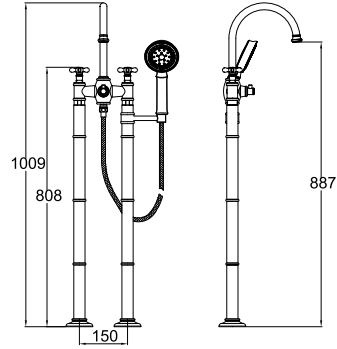

Kod Fiyat TL

BANYO BATARYASI

731 95300 55

759

Konfor Uzunluğu: 184 mm
90° dönuşlü seramik diskli kumanda
Honeycomb akış düzenleyici

 Honeycomb
Akış Düzenleyici

 90°
Seramik
Salmastıra

 Ücretsiz
Montaj

KÜVET BATARYASI

731 95400 55

2.365

Konfor Uzunluğu: 202 mm
Konfor Yüksekliği: 887 mm
90° dönuşlü seramik diskli kumanda
Honeycomb akış düzenleyici
El duşu dahil
Yere monte, bitmiş zemin uygulama öncesi sıva altı
montaj yapılmalı

 Honeycomb
Akış Düzenleyici

 90°
Seramik
Salmastıra

 Ücretsiz
Montaj

VICTORIAN / ÖNERİLEN DUŞ SİSTEMLERİ VE AKSESUARLAR**Kod Fiyat TL****SÜRGÜLÜ ÜST TAKIM**

748 95728 55 270

El duşu ön yüz çapı: 113 mm
 Sürgü uzunluğu: 648 mm
 Sürgü çapı: 21 mm
 560 mm yükseklik ayarı
 Sabit el duşu tutucu
 1,5 m spiral hortum

VICTORIAN / ÖNERİLEN DUŞ SİSTEMLERİ VE AKSESUARLAR

ALTIN

Kod Fiyat TL

SÜRGÜLÜ ÜST TAKIM

748 95728 AU 470

El duşu ön yüz çapı: 113 mm
Sürgü uzunluğu: 648 mm
Sürgü çapı: 21 mm
560 mm yükseklik ayarı
Sabit el duşu tutucu
1,5 m spiral hortum