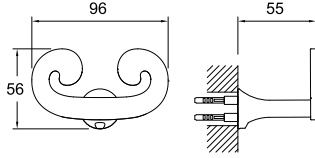

ASKI

751 71231 55 135

Zamak üzeri krom kaplama
İki askı