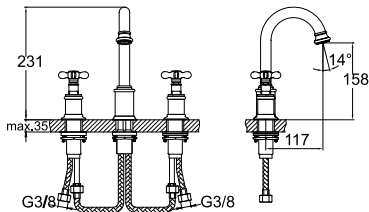

VICTORIAN

Kod Fiyat TL

LAVABO BATARYASI

731 95111 55 483

Konfor Uzunluğu: 117 mm
Konfor Yüksekliği: 175 mm
90° dönüşlü seramik diskli kumanda
Honeycomb akış düzenleyici

- Honeycomb Akış Düzenleyici
- 90° Seramik Salmastra
- Ücretsiz Montaj

LAVABO BATARYASI [3 DELİKLİ LAVABOLAR İÇİN]

731 95151 55 603

Konfor Uzunluğu: 117 mm
Konfor Yüksekliği: 158 mm
90° dönüşlü seramik diskli kumanda
Honeycomb akış düzenleyici

- Honeycomb Akış Düzenleyici
- 90° Seramik Salmastra
- Ücretsiz Montaj

VICTORIAN / ÖNERİLEN DUŞ SİSTEMLERİ VE AKSESUARLAR

ALTIN

Kod Fiyat TL

SÜRGÜLÜ ÜST TAKIM

748 95728 AU 470

El duşu ön yüz çapı: 113 mm
Sürgü uzunluğu: 648 mm
Sürgü çapı: 21 mm
560 mm yükseklik ayarı
Sabit el duşu tutucu
1,5 m spiral hortum