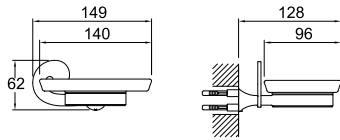

SABUNLUK

751 71205 AU 341

Zamak üzeri altın PVD kaplama
Buzlu cam kap
Duvara monte