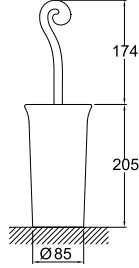

TUVALET FIRÇALIĞI

751 71250 AU

413

Zamak üzeri altın PVD kaplama
Buzlu cam kap
Yerden
Beyaz fırça rengi