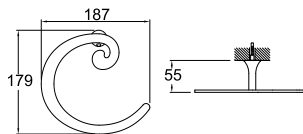

HALKA HAVLULUK

751 71223 55 205

Zamak üzeri krom kaplama