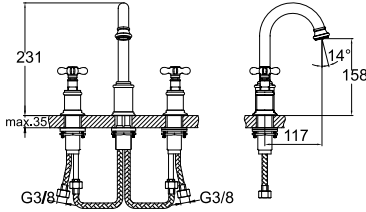

604

Konfor Uzunluğu: 117 mm
Konfor Yüksekliği: 175 mm
90° dönüşlü seramik diskli kumanda
Honeycomb akış düzenleyici

LAVABO BATARYASI [3 DELİKLİ LAVABOLAR İÇİN]

731 95151 AU

754

Konfor Uzunluğu: 117 mm
Konfor Yüksekliği: 158 mm
90° dönüşlü seramik diskli kumanda
Honeycomb akış düzenleyici

ANKASTRE LAVABO BATARYASI

731 95152 AU

796

Konfor Uzunluğu: 205 mm
90° dönüşlü seramik diskli kumanda
Honeycomb akış düzenleyici

BANYO BATARYASI

731 95300 AU

949

Konfor Uzunluğu: 184 mm
90° dönüşlü seramik diskli kumanda
Honeycomb akış düzenleyici

VICTORIAN / ÖNERİLEN DUŞ SİSTEMLERİ VE AKSESUARLAR

ALTIN

Kod Fiyat TL

SÜRGÜLÜ ÜST TAKIM

748 95728 AU 470

El duşu ön yüz çapı: 113 mm
Sürgü uzunluğu: 648 mm
Sürgü çapı: 21 mm
560 mm yükseklik ayarı
Sabit el duşu tutucu
1,5 m spiral hortum