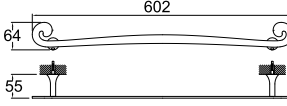

751 71221 AU

330

Zamak üzeri altın PVD kaplama
40 cm boy uzunluğu

HAVLULUK [60 cm]

751 71222 AU

442

Zamak üzeri altın PVD kaplama
60 cm boy uzunluğu

TUVALET KAĞITLIĞI