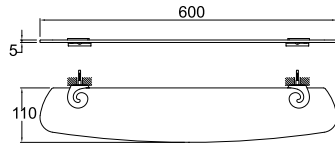

ETAJER

751 71200 AU 330

Zamak üzeri altın PVD kaplama
Buzlu temper camlı etajer