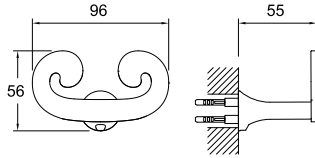

ASKI

751 71231 AU 172

Zamak üzeri altın PVD kaplama
İkili askı