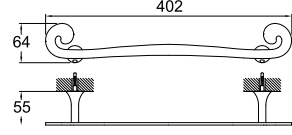

VICTORIAN / ÖNERİLEN DUŞ SİSTEMLERİ VE AKSESUARLAR

Kod Fiyat TL

HAVLULUK [40 cm]

751 71221 55 208

Zamak üzeri krom kaplama
40 cm boy uzunluğu