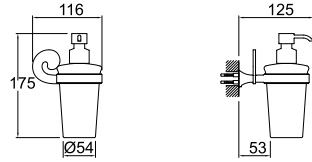

SIVI SABUNLUK

751 71206 AU 413

Zamak üzeri altın PVD kaplama
Buzlu cam kap
Duvara monte
200 ml. Sabun hacmi