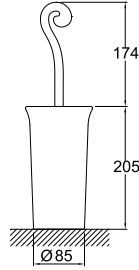

TUVALET FIRÇALIĞI

751 71250 55 312

Zamak üzeri krom kaplama
Buzlu cam kap
Yerden
Beyaz fırça rengi