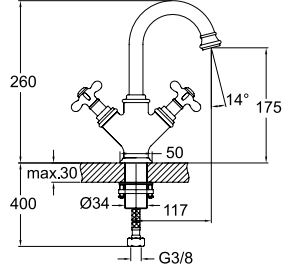

604

Konfor Uzunluğu: 117 mm
Konfor Yüksekliği: 175 mm
90° dönüşlü seramik diskli kumanda
Honeycomb akış düzenleyici

LAVABO BATARYASI [3 DELİKLİ LAVABOLAR İÇİN]

731 95151 AU

754

Konfor Uzunluğu: 117 mm
Konfor Yüksekliği: 158 mm
90° dönüşlü seramik diskli kumanda
Honeycomb akış düzenleyici

VICTORIAN / ÖNERİLEN DUŞ SİSTEMLERİ VE AKSESUARLAR

ALTIN

Kod Fiyat TL

SÜRGÜLÜ ÜST TAKIM

748 95728 AU 470

El duşu ön yüz çapı: 113 mm
Sürgü uzunluğu: 648 mm
Sürgü çapı: 21 mm
560 mm yükseklik ayarı
Sabit el duşu tutucu
1,5 m spiral hortum