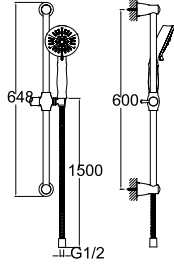

604

Konfor Uzunluğu: 117 mm
Konfor Yüksekliği: 175 mm
90° dönüşlü seramik diskli kumanda
Honeycomb akış düzenleyici

LAVABO BATARYASI [3 DELİKLİ LAVABOLAR İÇİN]

731 95151 AU

754

Konfor Uzunluğu: 117 mm
Konfor Yüksekliği: 158 mm
90° dönüşlü seramik diskli kumanda
Honeycomb akış düzenleyici

ANKASTRE LAVABO BATARYASI

731 95152 AU

796

Konfor Uzunluğu: 205 mm
90° dönüşlü seramik diskli kumanda
Honeycomb akış düzenleyici

BANYO BATARYASI

731 95300 AU

949

Konfor Uzunluğu: 184 mm
90° dönüşlü seramik diskli kumanda
Honeycomb akış düzenleyici

VICTORIAN / ÖNERİLEN DUŞ SİSTEMLERİ VE AKSESUARLAR

ALTIN

Kod Fiyat TL

SÜRGÜLÜ ÜST TAKIM

748 95728 AU 470

El duşu ön yüz çapı: 113 mm
Sürgü uzunluğu: 648 mm
Sürgü çapı: 21 mm
560 mm yükseklik ayarı
Sabit el duşu tutucu
1,5 m spiral hortum