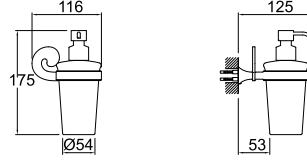

SIVI SABUNLUK

751 71206 55 301

Zamak üzeri krom kaplama
Buzlu cam kap
Duvara monte
200 ml. Sabun hacmi