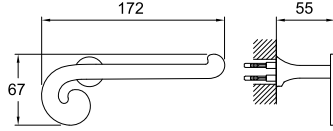

TUVALET KAĞITLIĞI

751 71240 AU

218

Zamak üzeri altın PVD kaplama
Kapaksız