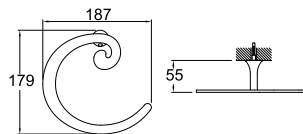

HALKA HAVLULUK

751 71223 AU 283

Zamak üzeri altın PVD kaplama