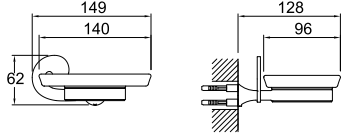

SABUNLUK

751 71205 55 259

Zamak üzeri krom kaplama
Buzlu cam kap
Duvara monte