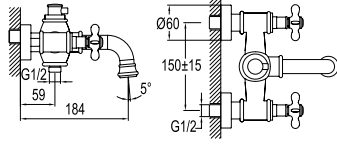

ANKASTRE LAVABO BATARYASI

731 95152 55 637

Konfor Uzunluğu: 205 mm
90° dönüşlü seramik diskli kumanda
Honeycomb akış düzenleyici

- Honeycomb Akış Düzenleyici
- 90° Seramik Salmastra
- Ücretsiz Montaj

VICTORIAN

Kod Fiyat TL

BANYO BATARYASI

731 95300 55

759

Konfor Uzunluğu: 184 mm
90° dönuşlü seramik diskli kumanda
Honeycomb akış düzenleyici

 Honeycomb
Akış Düzenleyici

 90°
Seramik
Salmastıra

 Ücretsiz
Montaj