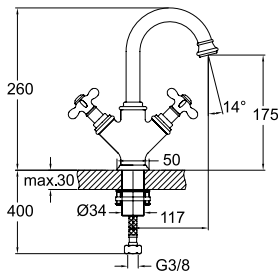

VICTORIAN

Kod Fiyat TL

LAVABO BATARYASI

731 95111 55 483

Konfor Uzunluğu: 117 mm
Konfor Yüksekliği: 175 mm
90° dönüşlü seramik diskli kumanda
Honeycomb akış düzenleyici

- Honeycomb Akış Düzenleyici
- 90° Seramik Salmastra
- Ücretsiz Montaj

LAVABO BATARYASI [3 DELİKLİ LAVABOLAR İÇİN]

731 95151 55 603

Konfor Uzunluğu: 117 mm
Konfor Yüksekliği: 158 mm
90° dönüşlü seramik diskli kumanda
Honeycomb akış düzenleyici

- Honeycomb Akış Düzenleyici
- 90° Seramik Salmastra
- Ücretsiz Montaj

 Honeycomb
Akış Düzenleyici

 90°
Seramik
Salmastıra

 Ücretsiz
Montaj

VICTORIAN / ÖNERİLEN DUŞ SİSTEMLERİ VE AKSESUARLAR**Kod Fiyat TL****SÜRGÜLÜ ÜST TAKIM**

748 95728 55 270

El duşu ön yüz çapı: 113 mm
 Sürgü uzunluğu: 648 mm
 Sürgü çapı: 21 mm
 560 mm yükseklik ayarı
 Sabit el duşu tutucu
 1,5 m spiral hortum

VICTORIAN / ÖNERİLEN DUŞ SİSTEMLERİ VE AKSESUARLAR

ALTIN

Kod Fiyat TL

SÜRGÜLÜ ÜST TAKIM

748 95728 AU 470

El duşu ön yüz çapı: 113 mm
Sürgü uzunluğu: 648 mm
Sürgü çapı: 21 mm
560 mm yükseklik ayarı
Sabit el duşu tutucu
1,5 m spiral hortum