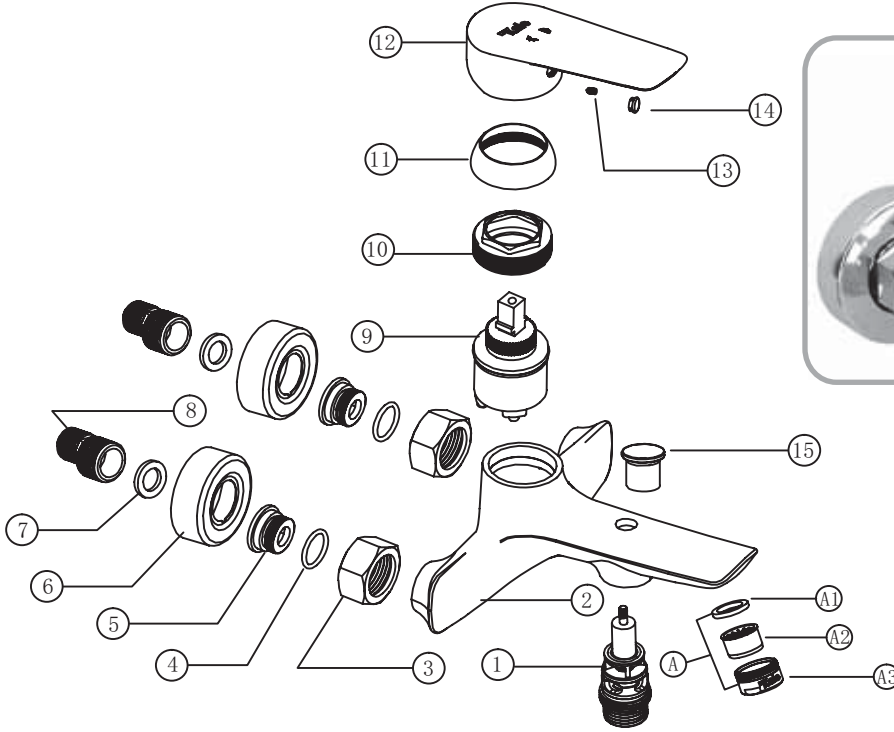

Ürün Adı**Tandem Banyo Bataryası****Ürün Kodu****7319930055**

Poz No.	Yedek Parça Kodu	Yedek Parça Adı	Stokta Bulunmalı
A3	7617600140	PERLATÖR SOMUNU	
A2	7617600140	PERLATÖR	*
A1	7617600140	EKSANTRİK CONTASI	
15	7617600160	YÖN DEĞİŞTİRİCİ KOLU	
14	7617600136	KOL TAPASI	
13	7617600134	KOL SIKMA SOMUNU	
12	7617600131	KOL	
11	7617600128	KARTUŞ ROZETİ	
10	7617600129	KARTUŞ SIKMA SOMUNU	
9	7617600126	KARTUŞ	*
8	7617600116	EKSANTRİK	
7	7617600117	EKSANTRİK CONTASI	
6	7617600146	ROZET	
5	7617600107	DIŞ SOMUN NİPELİ	
4	7617600145	REKOR O-RİNGİ	
3	7617600106	DIŞ SOMUN	
2	7617600123	GÖVDE	
1	7617600159	YÖN DEĞİŞTİRİCİ	*