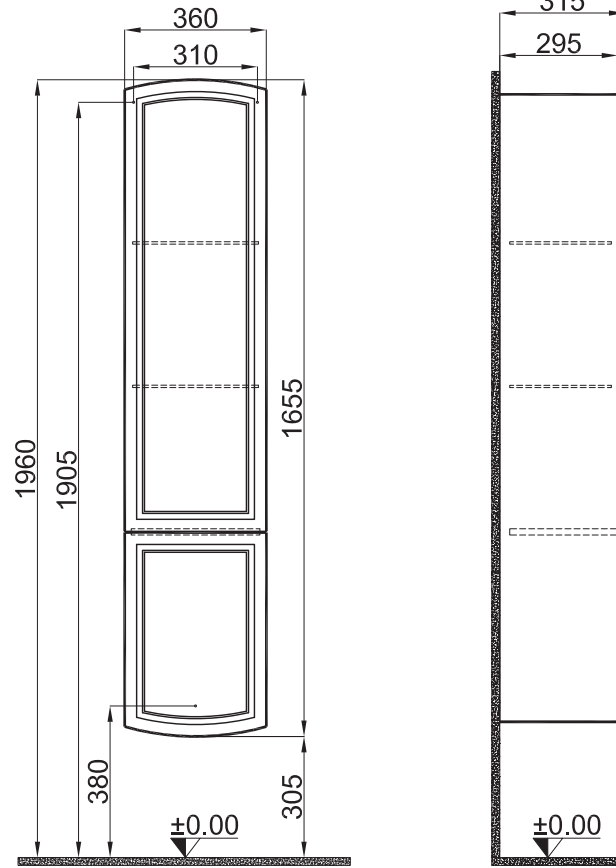

A4

DRAWING BY CIZEN	G.GULTER	PRODUCT NAME URUN ADI	Tall Unit / Boy Dolabı
CONTROL BY KONTROL	K.HIRST	DRAWING NO URUN KODU	310300102291
APPROVED BY ONAY	B.CIRACI	SERIES URUN SERI	ARTE
DATE TARİH	04.03.2019	REVISION REVIZYON	2019-00
SCALE OLCEK	1/20	MATERIAL MALZEME	

SIRA ITEM	ADET QUANTITY	URUN ADI PART NAME	URUN KODU DRAWING NO	MALZEME MATERIAL
1	1	Tall Unit / Boy Dolabı	310300102291	

Kale

* Kale Banyo önceden haber vermeksizin, ürünler ve teknik detaylarında değişiklik yapma hakkını saklı tutar.
* We reserve the right to make technical modifications and alter colours without prior notice.