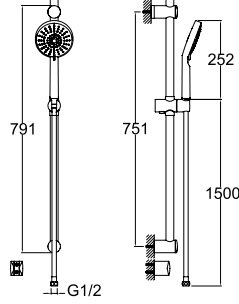

VICTORIAN SÜRGÜLÜ EL DUŞU TAKIMI

Altın 748 95728 55 270

El duşu ön yüz çapı: 113 mm
Sürgü uzunluğu: 648 mm
Sürgü çapı: 21 mm
560 mm yükseklik ayarı
Sabit el duşu tutucu
1,5 m spiral hortum
Ankastre batarya ile 748 59700 55 veya 748 59701 55 kodlu ankastre el duşu çıkışı kullanılmalıdır.

VICTORIAN SÜRGÜLÜ EL DUŞU TAKIMI

Altın 748 95728 AU 470

El duşu ön yüz çapı: 113 mm
Sürgü uzunluğu: 648 mm
Sürgü çapı: 21 mm
560 mm yükseklik ayarı
Sabit el duşu tutucu
1,5 m spiral hortum
Ankastre batarya ile 748 59700 55 veya 748 59701 55 kodlu ankastre el duşu çıkışı kullanılmalıdır.

DUŞ SİSTEMLERİ / SÜRGÜLÜ EL DUŞU TAKIMLARI

Kod Fiyat TL

RAIN S120 PLUS SÜRGÜLÜ ÜST TAKIM [5 FONKSİYONLU]

748 59796 55

196

5 Fonksiyonlu: Normal, Rain, Massage, Jet, Champagne
El duşu ön yüz çapı: 120 Ø
Sürgü uzunluğu: 813 mm
Sürgü çapı: 25 mm
760 mm yükseklik ayarı
Sabit el duşu tutucu
1,5 metre spiral hortum