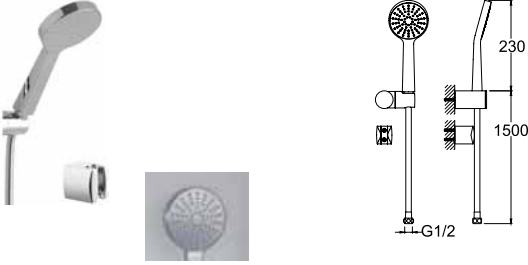

RAIN S100 CHROME EL DUŞU TAKIMI

748 59721 55 83

Ön yüz çapı: 100 Ø
Krom kaplı ön yüz
1,5 m spiral hortum
Sabit el duşu tutucu
Oynar el duşu tutucu
Ankastr batarya ile 748 59700 55 veya 748 59701 55 kodlu ankastr el duşu çıkışı kullanılmalıdır.