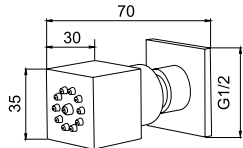

SU JETİ [KARE]

748 60791 55

94

35 mm x 35 mm kare
Duruş açısını ayarlamaya yarayan mafsallı
G1/2" su girişi