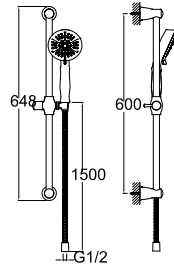

KARİNA SÜRGÜLÜ EL DUŞU TAKIMI

Fırçalanmış Nikel 748 59728 60 362

El duşu ön yüz çapı: 113 mm
Sürgü uzunluğu: 604 mm
Sürgü çapı: 21 mm
530 mm yükseklik ayarı
Sabit el duşu tutucu
1,5 m spiral hortum
Ankastre batarya ile 748 59700 55 veya 748 59701 55 kodlu ankastre el duşu çıkışı kullanılmalıdır.

VICTORIAN SÜRGÜLÜ EL DUŞU TAKIMI

Altın 748 95728 55 270

El duşu ön yüz çapı: 113 mm
Sürgü uzunluğu: 648 mm
Sürgü çapı: 21 mm
560 mm yükseklik ayarı
Sabit el duşu tutucu
1,5 m spiral hortum
Ankastre batarya ile 748 59700 55 veya 748 59701 55 kodlu ankastre el duşu çıkışı kullanılmalıdır.