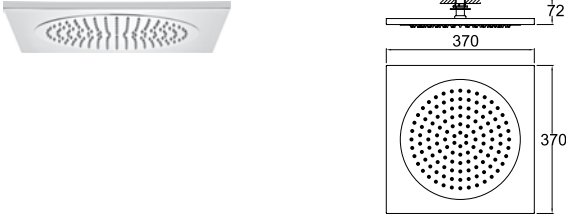

RAIN 2F ANKASTRE TEPE DUŞU [ŞELALE NORMAL AKIŞLI]

748 59752 55 877

20 cm x 50 cm dikdörtgen
Paslanmaz çelik
Kireci kolay temizleyen esnek su akış ağzıcıkları
Bitmiş zemin uygulaması öncesi ankastre montajı tamamlanmalıdır
2 farklı su girişi bağlantısı yapılmalıdır.
2 farklı su akış fonksiyonu: Şelale ve normal
Kalebox Pro ankastre ürün el duşu ve ankastre el duşu çıkışı ile 3 fonksiyonlu olarak kullanılması önerilir.

RAIN DUŞ BAŞLIĞI [37cmx37cm]

748 59748 55 568

37 cm x 37 cm kare
Paslanmaz çelik
Kireci kolay temizleyen esnek su akış ağzıcıkları
Uygulamaya uygun montaj dirseği seçilmelidir

SLIM DUŞ BAŞLIĞI [KARE 30x30 cm]