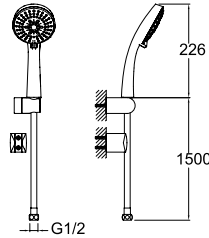

Kod Fiyat TL

RAIN S120 PLUS EL DUŞU TAKIMI [5 FONKSİYONLU]

748 59726 55

114

Ön yüz çapı: 120 Ø
 5 Fonksiyonlu: Normal, Rain, Massage, Jet, Champagne
 1,5 m spiral hortum
 Sabit el duşu tutucu
 Oynar el duşu tutucu
 Ankastr batarya ile 748 59700 55 veya 748 59701 55 kodlu ankastr el duşu çıkışı kullanılmalıdır.

RAIN S120 EL DUŞU TAKIMI [5 FONKSİYONLU]

748 59725 55

105

Ön yüz çapı: 121 Ø
 5 Fonksiyonlu: Normal, Rain, Massage, Jet, Champagne
 1,5 m spiral hortum
 Sabit el duşu tutucu
 Oynar el duşu tutucu
 Ankastr batarya ile 748 59700 55 veya 748 59701 55 kodlu ankastr el duşu çıkışı kullanılmalıdır.

RAIN S100 EL DUŞU TAKIMI [5 FONKSİYONLU]

748 59724 55

99

Ön yüz çapı: 100 Ø
 5 Fonksiyonlu: Normal, Rain, Massage, Jet, Champagne
 1,5 m spiral hortum
 Sabit el duşu tutucu
 Oynar el duşu tutucu
 Ankastr batarya ile 748 59700 55 veya 748 59701 55 kodlu ankastr el duşu çıkışı kullanılmalıdır.