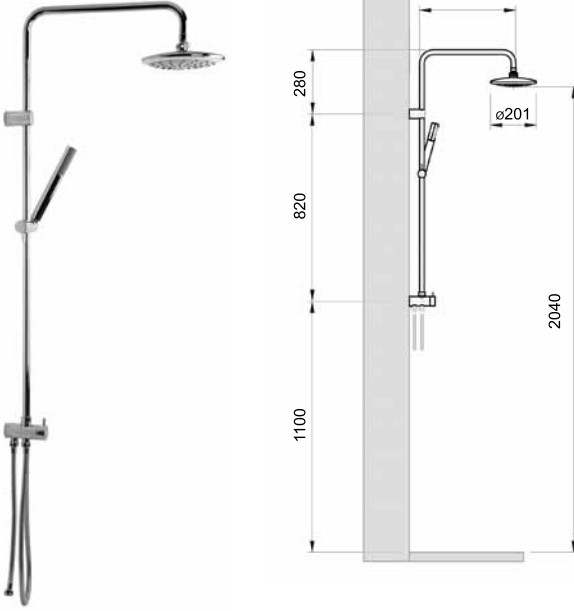

Krom kaplı ABS plastik
Kireci kolay temizleyen esnek su akış ağızçıkları
Duruş açısını ayarlamaya yarayan mafsallı

742 59751 55

56

DUŞ SİSTEMLERİ / DUŞ BARLARI

Kod Fiyat TL

YUVARLAK DUŞ BARI

748 59776 55

534

Ankastre işleme gerek kalmadan kolay montaj imkanı
El duşu çıkışına (G1/2") sahip duş/banyo bataryaları
ile kullanılır.

El duşu-tepe duşu ve yönlendiricisi dahil
Batarya-duş barı bağlantısı için 80 cm spiral
1,5 el duşu spirali

El duşu-tepe duşu ve yönlendiricisi dahil
Batarya-duş barı bağlantısı için 80 cm spiral
1,5 el duşu spirali

Montaj yüksekliği kişiye özel olarak tepe duşu altında
rahatça yıkanılacak şekilde ayarlanmalıdır.