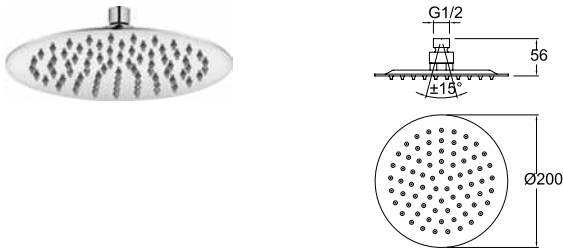

SLIM DUŞ BAŞLIĞI [KARE 20x20 cm]

748 59786 55 210

20 cm x 20 cm kare
Paslanmaz çelik
Kireci kolay temizleyen esnek su akış ağzıcıkları
Duruş açısını ayarlamaya yarayan mafsallı
Uygulamaya uygun montaj dirseği seçilmelidir
3 mm'lik kalınlığı ile ince görüntü

DUŞ SİSTEMLERİ / TEPE DUŞLARI

Kod Fiyat TL

SLIM DUŞ BAŞLIĞI [YUVARLAK 30 cm]

748 59782 55 356

30 cm çap
Paslanmaz çelik
Kireci kolay temizleyen esnek su akış ağızlıkları
Duruş açısını ayarlamaya yarayan mafsallı
Uygulamaya uygun montaj dirseği seçilmelidir
3 mm'lik kalınlığı ile ince görüntü

SLIM DUŞ BAŞLIĞI [YUVARLAK 20 cm]

748 59780 55 206

20 cm çap
Paslanmaz çelik
Kireci kolay temizleyen esnek su akış ağızlıkları
Duruş açısını ayarlamaya yarayan mafsallı
Uygulamaya uygun montaj dirseği seçilmelidir
3 mm'lik kalınlığı ile ince görüntü