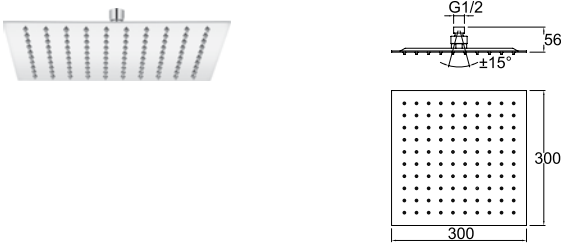

RAIN DUŞ BAŞLIĞI [37cmx37cm]

748 59748 55 568

37 cm x 37 cm kare
Paslanmaz çelik
Kireci kolay temizleyen esnek su akış ağzıcıkları
Uygulamaya uygun montaj dirseği seçilmelidir

SLIM DUŞ BAŞLIĞI [KARE 30x30 cm]

748 59788 55 364

30 cm x 30 cm kare
Paslanmaz çelik
Kireci kolay temizleyen esnek su akış ağzıcıkları
Duruş açısını ayarlamaya yarayan mafsallı
Uygulamaya uygun montaj dirseği seçilmelidir
3 mm'lik kalınlığı ile ince görüntü