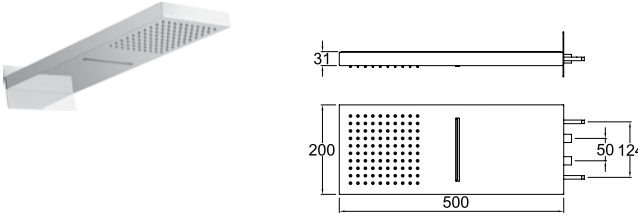

DUŞ SİSTEMLERİ / TEPE DUŞLARI

Kod Fiyat TL

ETERNAL DUŞ SİSTEMİ VE ELEKTRONİK KUMANDA

748 59784 55 26.563

Eternal duş kabini ile birlikte kullanılmalıdır.
Bitmiş zemin uygulaması öncesi ankastre montajı tamamlanmalıdır
2 farklı su akış fonksiyonu: Şelale ve normal
Elektronik kumandası ile ortam ışığı kontrolü ve su akış kontrolü sağlanmaktadır.
Elektronik kumanda ayrı bir yere monte edilmektedir.

RAIN 2F ANKASTRE TEPE DUŞU [ŞELALE NORMAL AKIŞLI]

748 59752 55 877

20 cm x 50 cm dikdörtgen
Paslanmaz çelik
Kireci kolay temizleyen esnek su akış ağzıcıkları
Bitmiş zemin uygulaması öncesi ankastre montajı tamamlanmalıdır
2 farklı su girişi bağlantısı yapılmalıdır.
2 farklı su akış fonksiyonu: Şelale ve normal
Kalebox Pro ankastre ürün el duşu ve ankastre el duşu çıkışı ile 3 fonksiyonlu olarak kullanılması önerilir.