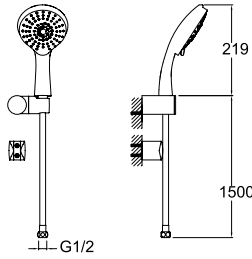

DUŞ BAŞLIĞI [DİKDÖRTGEN]

748 59900 55 230

36 cm x 24 cm dikdörtgen
Krom kaplı ABS plastik
Kireci kolay temizleyen esnek su akış ağızlıkları
Duruş açısını ayarlamaya yarayan mafsallı
Uygulamaya uygun montaj dirseği seçilmelidir

Kod Fiyat TL

RAIN S120 PLUS EL DUŞU TAKIMI [5 FONKSİYONLU]

748 59726 55

114

Ön yüz çapı: 120 Ø
 5 Fonksiyonlu: Normal, Rain, Massage, Jet, Champagne
 1,5 m spiral hortum
 Sabit el duşu tutucu
 Oynar el duşu tutucu
 Ankastr batarya ile 748 59700 55 veya 748 59701 55 kodlu ankastr el duşu çıkışı kullanılmalıdır.

RAIN S120 EL DUŞU TAKIMI [5 FONKSİYONLU]

748 59725 55

105

Ön yüz çapı: 121 Ø
 5 Fonksiyonlu: Normal, Rain, Massage, Jet, Champagne
 1,5 m spiral hortum
 Sabit el duşu tutucu
 Oynar el duşu tutucu
 Ankastr batarya ile 748 59700 55 veya 748 59701 55 kodlu ankastr el duşu çıkışı kullanılmalıdır.