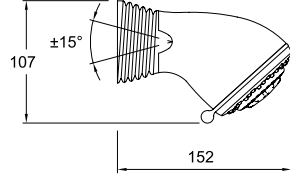

DUŞ SİSTEMLERİ / DUŞ BAŞLIKLARI

Kod Fiyat TL

5 FONKSİYONLU DUŞ BAŞLIĞI

Krom kaplı ABS plastik
Kireci kolay temizleyen esnek su akış ağızçıkları
Duruş açısını ayarlamaya yarayan mafsallı
5 ayrı su akış fonksiyonu

742 59755 55

79