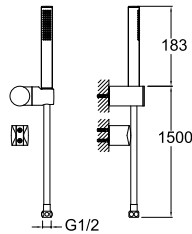

RAIN TUBE EL DUŞU TAKIMI

748 59723 55

94

İnce hatlı özel tasarım
1,5 m spiral hortum
Sabit el duşu tutucu
Oynar el duşu tutucu
Ankastr batarya ile 748 59700 55 veya 748 59701 55 kodlu ankastr el duşu çıkışı kullanılmalıdır.