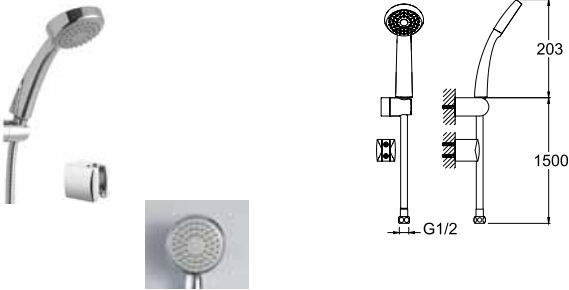

RAIN S80 SOLO EL DUŞU TAKIMI

748 59720 55 68

Ön yüz çapı: 80 Ø
1,5 m spiral hortum
Sabit el duşu tutucu
Oynar el duşu tutucu
Ankastr batarya ile 748 59700 55 veya 748 59701 55 kodlu ankastr el duşu çıkışı kullanılmalıdır.