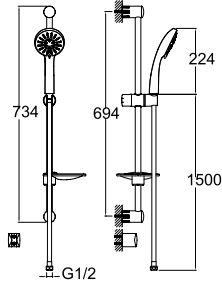

RAIN TUBE SÜRGÜLÜ ÜST TAKIM

748 59793 55

160

Sürgü uzunluğu: 813 mm
Sürgü çapı: 25 mm
Pirinç üzeri krom kaplama
760 mm yükseklik ayarı
Sabit el duşu tutucu
1,5 metre spiral hortum

DUŞ SİSTEMLERİ / SÜRGÜLÜ EL DUŞU TAKIMLARI

Kod Fiyat TL

RAIN S100 SÜRGÜLÜ ÜST TAKIM [3 FONKSİYONLU, SABUNLUK DAHİL]

748 59792 55

129

3 Fonksiyonlu: Normal, Rain, Massage

Ön yüz çapı: 102 Ø

Sürgü uzunluğu: 734 mm

Sürgü çapı: 25 mm