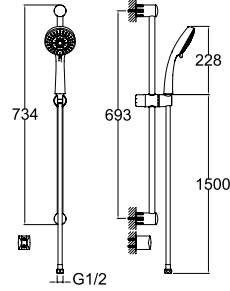

RAIN S120 SÜRGÜLÜ ÜST TAKIM [5 FONKSİYONLU, SABUNLUK DAHİL]

748 59795 55

178

5 Fonksiyonlu: Normal, Rain, Massage, Jet, Champagne
El duşu ön yüz çapı: 121 Ø
Sürgü uzunluğu: 813 mm
Sürgü çapı: 25 mm
760 mm yükseklik ayarı
Sabit el duşu tutucu ve sabunluk
1,5 metre spiral hortum
Ankastre batarya ile 748 59700 55 veya 748 59701 55 kodlu ankastre el duşu çıkışı kullanılmalıdır.

RAIN S100 SÜRGÜLÜ ÜST TAKIM [5 FONKSİYONLU]

748 59794 55

158

5 Fonksiyonlu: Normal, Rain, Massage, Jet, Champagne
El duşu ön yüz çapı: 100 Ø
Sürgü uzunluğu: 734 mm
Sürgü çapı: 25 mm
520 mm yükseklik ayarı
Sabit el duşu tutucu
1,5 metre spiral hortum
Ankastre batarya ile 748 59700 55 veya 748 59701 55 kodlu ankastre el duşu çıkışı kullanılmalıdır.