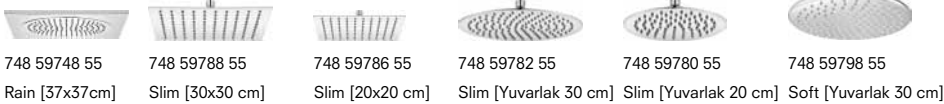

B1
Tepe
duşu

748 59748 55 Rain [37x37cm] 748 59788 55 Slim [30x30 cm] 748 59786 55 Slim [20x20 cm] 748 59782 55 Slim [Yuvarlak 30 cm] 748 59780 55 Slim [Yuvarlak 20 cm] 748 59798 55 Soft [Yuvarlak 30 cm]