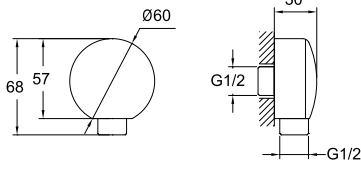

DUŞ SİSTEMLERİ / ANKASTRE YARDIMCI ÜRÜNLER

Kod Fiyat TL

ANKASTRE ELDUŞU ÇIKIŞI

748 59700 55

61

G1/2" su girişi/çıkışı
Bitmiş zemin uygulaması öncesi su bağlantısı tamamlanmalıdır