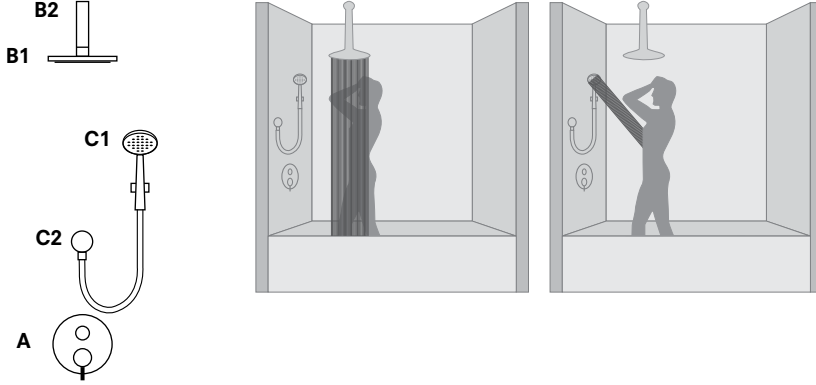

B2
Dirsek

748 59800 55 Rain [Duvardan] 748 59802 55 Rain [Tavandan 30 cm] 748 59804 55 Rain [Tavandan 10 cm]

C
Çıkış ucu

731 91355 55 731 84355 55 731 85355 55 731 86355 55 731 65355 55 731 55355 55 731 93355 55 731 82355 55 731 86357 55 * [Duş kumandalı]

* Bu ürünle birlikte 3 fonksiyonlu olarak el duşu ve ankastr el duşu çıkışı kullanılabilmektedir.

KDV hariçtir.

KALEBOX ANKASTRE DUŞ SİSTEMLERİ ÜRÜN UYUM TABLOSU

2 FONKSİYONLU

A Ankastr banyo bataryası	 731 91370 55 Eternal	
	 731 83340 55 Diamante [Siva Üstü]	 731 92372 99 Kalebox [Siva Altı]
B1 Tepe duşu	 748 59748 55 Rain [37x37cm]	B1 ve B2 Birlikte Olan Ürünler  742 59755 55 Duş Başlığı [5 Fonksiyonlu]
B2 Dirsek	 748 59800 55 Rain [Duvardan]	 742 59752 55 Duş Başlığı [3 Fonksiyonlu]
C1 El duşu takımı	 748 59726 55 Rain S120 Plus [5 Fonksiyonlu]	 742 59751 55 Duş Başlığı [1 Fonksiyonlu]
C2 Ankastr el duşu çıkışı	 748 59701 55 Ankastr El Duşu Çıkışı-Kare	 748 5700 55 Ankastr El Duşu Çıkışı-Yuvarlak