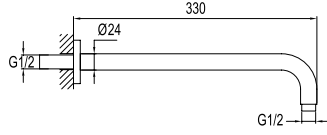

Duruş açısını ayarlamaya yarayan mafsallı

Uygulamaya uygun montaj dirseği seçilmelidir

DUŞ SİSTEMLERİ / DİRSEKLER

Kod Fiyat TL

DUVARDAN DİRSEK

748 59800 55

68

Uzunluk 33 cm
Duvardan monte
G1/2" su girişi
Tepe duşları için