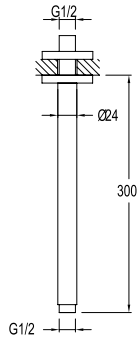

TAVANDAN DİRSEK [30 cm] [TEPE DUŞU İÇİN]

748 59802 55

68

30 cm uzunluk
Tavandan monte
G1/2" su girişi
Tepe duşları için