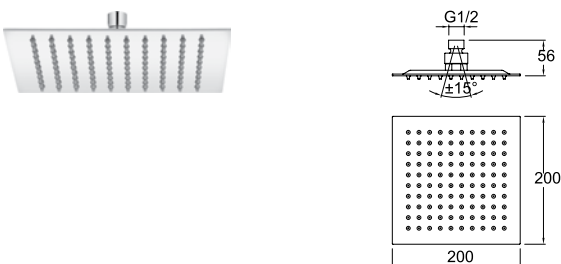

748 59788 55 364

30 cm x 30 cm kare
Paslanmaz çelik
Kireci kolay temizleyen esnek su akış ağzıcıkları
Duruş açısını ayarlamaya yarayan mafsallı
Uygulamaya uygun montaj dirseği seçilmelidir
3 mm'lik kalınlığı ile ince görüntü

SLIM DUŞ BAŞLIĞI [KARE 20x20 cm]

748 59786 55 210

20 cm x 20 cm kare
Paslanmaz çelik
Kireci kolay temizleyen esnek su akış ağzıcıkları
Duruş açısını ayarlamaya yarayan mafsallı
Uygulamaya uygun montaj dirseği seçilmelidir
3 mm'lik kalınlığı ile ince görüntü