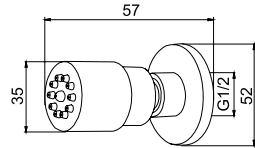

748 59701 55

69

G1/2" su girişi/çıkışı
Bitmiş zemin uygulaması öncesi su bağlantısı tamamlanmalıdır

SU JETİ [YUVARLAK]

748 60790 55

94

35 mm çap
Duruş açısını ayarlamaya yarayan mafsallı
G1/2" su girişi

SU JETİ [KARE]