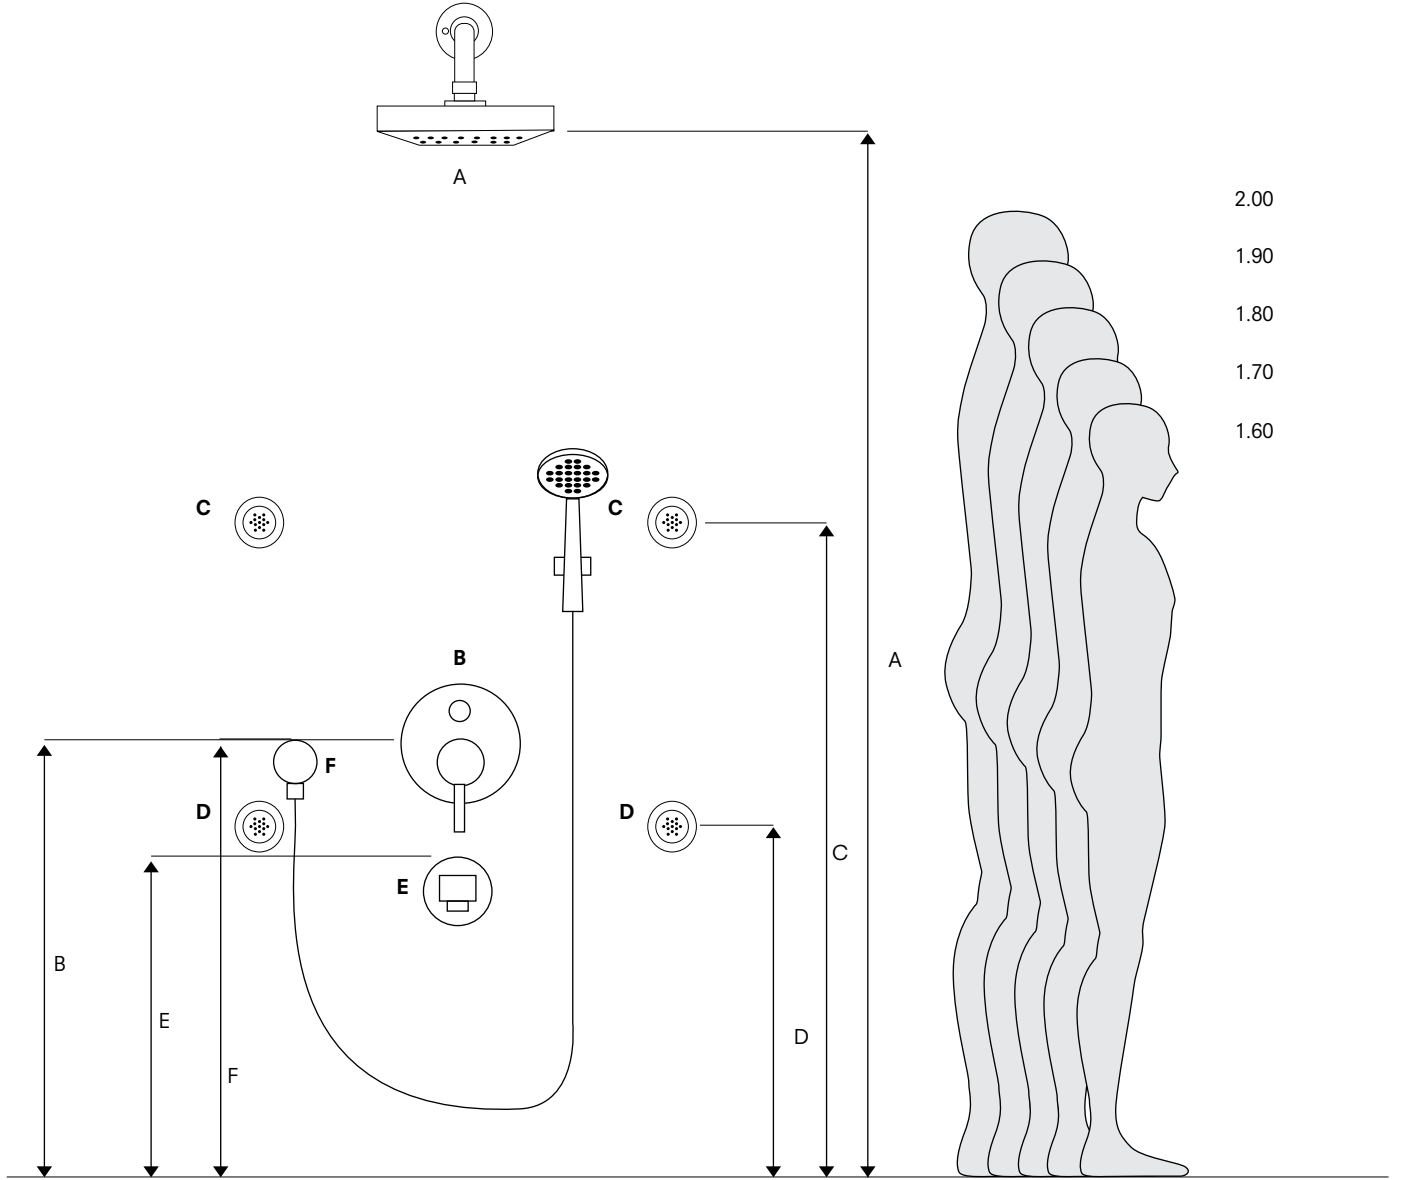

YÖNLENDİRİCİ [KARE]

748 60793 55

271

G1/2" su girişi, 3 adet G1/2" su çıkışı
Bitmiş zemin uygulaması öncesi ankastr montajı tamamlanmalıdır

KALEBOX ANKASTRE DUŖ SİSTEMLERİ ÜRÜN UYUM TABLOSU

Montaj Yüksekliđi	Kullanıcının Boyu				
	mm*	1600	1700	1800	1900
A	2000	2100	2200	2300	2400
B	1050	1100	1150	1200	1250
C	1300	1400	1500	1600	1700
D	950	1050	1150	1250	1350
E	850	900	950	1000	1050
F	1050	1100	1150	1200	1250