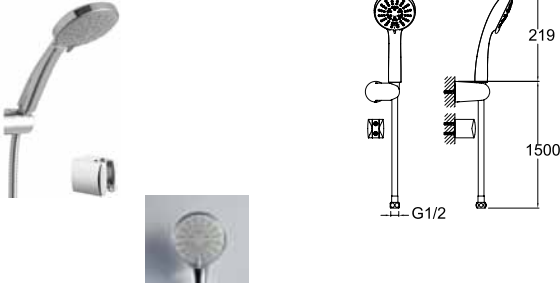

RAIN TUBE EL DUŞU TAKIMI

748 59723 55

94

İnce hatlı özel tasarım
 1,5 m spiral hortum
 Sabit el duşu tutucu
 Oynar el duşu tutucu
 Ankastr batarya ile 748 59700 55 veya 748 59701 55 kodlu ankastr el duşu çıkışı kullanılmalıdır.

DUŞ SİSTEMLERİ / EL DUŞU TAKIMLARI

Kod Fiyat TL

RAIN S100 EL DUŞU TAKIMI [3 FONKSİYONLU]

748 59722 55 84

Ön yüz çapı: 102 Ø
 3 Fonksiyonlu: Normal, Rain, Massage
 1,5 m spiral hortum
 Sabit el duşu tutucu
 Oynar el duşu tutucu
 Ankastr batarya ile 748 59700 55 veya 748 59701 55 kodlu ankastr el duşu çıkışı kullanılmalıdır.