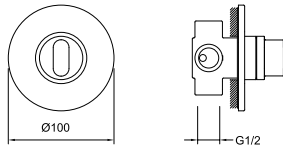

748 60791 55

94

35 mm x 35 mm kare
Duruş açısını ayarlamaya yarayan mafsallı
G1/2" su girişi

YÖNLENDİRİCİ [YUVARLAK]

748 60792 55

271

G1/2" su girişi, 3 adet G1/2" su çıkışı
Bitmiş zemin uygulaması öncesi ankastr montajı tamamlanmalıdır