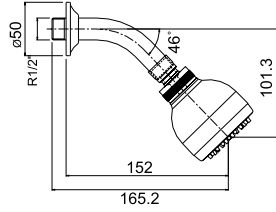

1 FONKSİYONLU DUŞ BAŞLIĞI

Krom kaplı ABS plastik
Kireci kolay temizleyen esnek su akış ağızçıkları
Duruş açısını ayarlamaya yarayan mafsallı

742 59751 55

56