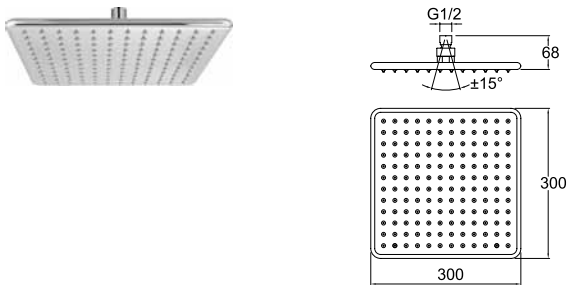

SOFT DUŞ BAŞLIĞI [KARE 30 cm]

748 59799 55 349

30 cm x 30 cm kare
Paslanmaz çelik
Kireci kolay temizleyen esnek su akış ağızlıkları
Duruş açısını ayarlamaya yarayan mafsallı
Uygulamaya uygun montaj dirseği seçilmelidir