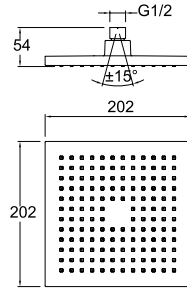

Duruş açısını ayarlamaya yarayan mafsallı

Uygulamaya uygun montaj dirseği seçilmelidir

DUŞ BAŞLIĞI [KARE]

748 59904 55

178

20x20 cm dikdörtgen

Krom kaplı ABS plastik

Kireci kolay temizleyen esnek su akış ağızçıkları