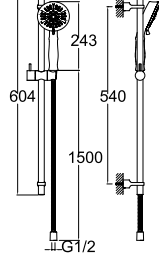

DUŞ SİSTEMLERİ / SÜRGÜLÜ EL DUŞU TAKIMLARI

Kod Fiyat TL

KARİNA SÜRGÜLÜ EL DUŞU TAKIMI

748 59728 55 239

El duşu ön yüz çapı: 113 mm
Sürgü uzunluğu: 604 mm
Sürgü çapı: 21 mm
530 mm yükseklik ayarı
Sabit el duşu tutucu
1,5 m spiral hortum
Ankastre batarya ile 748 59700 55 veya 748 59701 55 kodlu ankastre el duşu çıkışı kullanılmalıdır.