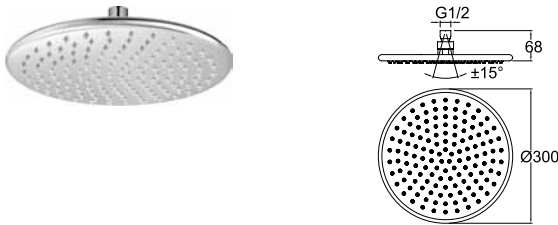

SOFT DUŞ BAŞLIĞI [YUVARLAK 30 cm]

748 59798 55 343

30 cm çap
Paslanmaz çelik
Kireci kolay temizleyen esnek su akış ağızlıkları
Duruş açısını ayarlamaya yarayan mafsallı
Uygulamaya uygun montaj dirseği seçilmelidir