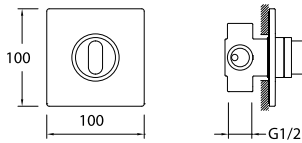

YÖNLENDİRİCİ [KARE]

748 60793 55

271

G1/2" su girişi, 3 adet G1/2" su çıkışı
Bitmiş zemin uygulaması öncesi ankastr montajı tamamlanmalıdır