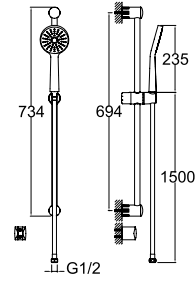

SLIM DUŞ BAŞLIĞI [KARE 20x20 cm]

748 59786 55 210

20 cm x 20 cm kare
Paslanmaz çelik
Kireci kolay temizleyen esnek su akış ağzıcıkları
Duruş açısını ayarlamaya yarayan mafsallı
Uygulamaya uygun montaj dirseği seçilmelidir
3 mm'lik kalınlığı ile ince görüntü

DUŞ BAŞLIĞI [DİKDÖRTGEN]

748 59900 55 230

36 cm x 24 cm dikdörtgen
Krom kaplı ABS plastik
Kireci kolay temizleyen esnek su akış ağızlıkları
Duruş açısını ayarlamaya yarayan mafsallı
Uygulamaya uygun montaj dirseği seçilmelidir

Kod Fiyat TL

RAIN S100 SÜRGÜLÜ ÜST TAKIM [3 FONKSİYONLU, SABUNLUK DAHİL]

748 59792 55

129

3 Fonksiyonlu: Normal, Rain, Massage

Ön yüz çapı: 102 Ø

Sürgü uzunluğu: 734 mm

Sürgü çapı: 25 mm

748 59791 55

122

El duşu ön yüz çapı: 100 Ø

Krom kaplı su akış yüzeyi

Sürgü uzunluğu: 734 mm

Sürgü çapı: 25 mm

520 mm yükseklik ayarı

Sabit el duşu tutucu