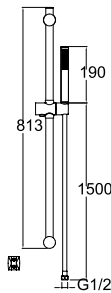

RAIN TUBE SÜRGÜLÜ ÜST TAKIM

748 59793 55

160

Sürgü uzunluğu: 813 mm
Sürgü çapı: 25 mm
Pirinç üzeri krom kaplama
760 mm yükseklik ayarı
Sabit el duşu tutucu
1,5 metre spiral hortum