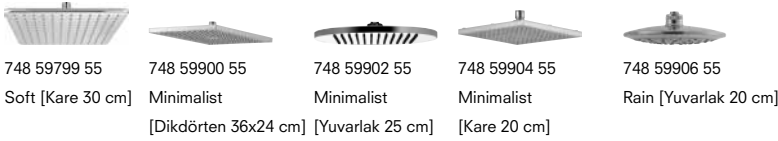

748 59799 55 Soft [Kare 30 cm] 748 59900 55 Minimalist [Dikdörtgen 36x24 cm] 748 59902 55 Minimalist [Yuvarlak 25 cm] 748 59904 55 Minimalist [Kare 20 cm] 748 59906 55 Rain [Yuvarlak 20 cm]

B1 ve B2 Birlikte Olan Ürünler

B2
Dirsek