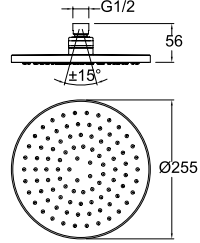

DUŞ SİSTEMLERİ / TEPE DUŞLARI

Kod Fiyat TL

DUŞ BAŞLIĞI [YUVARLAK]

748 59902 55

270

25 cm çap

Krom kaplı ABS plastik

Kireci kolay temizleyen esnek su akış ağızçıkları

Duruş açısını ayarlamaya yarayan mafsallı

Uygulamaya uygun montaj dirseği seçilmelidir