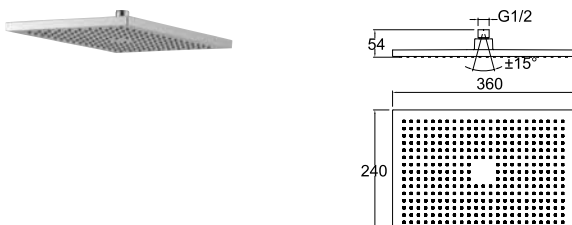

DUŞ BAŞLIĞI [DİKDÖRTGEN]

748 59900 55 230

36 cm x 24 cm dikdörtgen
Krom kaplı ABS plastik
Kireci kolay temizleyen esnek su akış ağızlıkları
Duruş açısını ayarlamaya yarayan mafsallı
Uygulamaya uygun montaj dirseği seçilmelidir