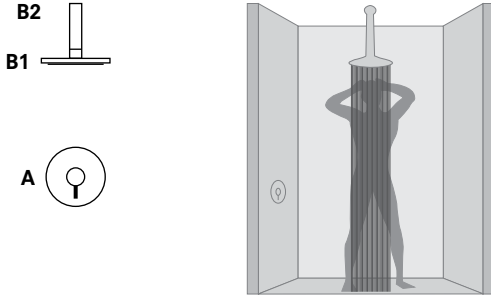

KALEBOX ANKASTRE DUŞ SİSTEMLERİ ÜRÜN UYUM TABLOSU

1 FONKSİYONLU

A
Ankastr
duş
bataryası

731 91260 55
Eternal

731 87350 55
Mairon
[Siva Üstü]

731 85350 55
Perla
[Siva Üstü]

731 84350 55
Volt Max
[Siva Üstü]

731 86350 55
Ventus
[Siva Üstü]

731 65350 55
Point
[Siva Üstü]

731 89350 55
Bold
[Siva Üstü]

731 96350 55
Domino Xtra
[Siva Üstü]

731 90350 55
Volt
[Siva Üstü]

731 92372 99
Kalebox
[Siva Altı]

B1
Tepe
duşu

748 59748 55
Rain [37x37cm]

748 59788 55
Slim [30x30 cm]

748 59786 55
Slim [20x20 cm]

748 59782 55
Slim [Yuvarlak 30 cm]

748 59780 55
Slim [Yuvarlak 20 cm]

748 59798 55
Soft [Yuvarlak 30 cm]

748 59799 55
Soft [Kare 30 cm]

748 59900 55
Minimalist
[Dikdörtgen 36x24 cm]

748 59902 55
Minimalist
[Yuvarlak 25 cm]

748 59904 55
Minimalist
[Kare 20 cm]

748 59906 55
Rain [Yuvarlak 20 cm]

B1 ve B2 Birlikte Olan Ürünler

742 59755 55 Duş
Başlığı [5 Fonksiyonlu]

742 59752 55 Duş
Başlığı [3 Fonksiyonlu]

742 59751 55 Duş
Başlığı [1 Fonksiyonlu]

B2
Dirsek

748 59800 55
Rain [Duvardan]

748 59802 55
Rain [Tavandan 30 cm]

748 59804 55
Rain [Tavandan 10 cm]