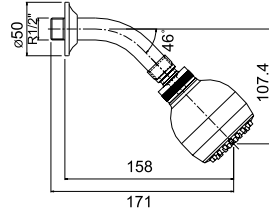

3 FONKSİYONLU DUŞ BAŞLIĞI

Krom kaplı ABS plastik
Kireci kolay temizleyen esnek su akış ağızçıkları
Duruş açısını ayarlamaya yarayan mafsallı
3 ayrı su akış fonksiyonu

742 59752 55

64