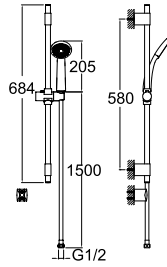

1,5 metre spiral hortum

Ankastre batarya ile 748 59700 55 veya 748 59701 55

kodlu ankastre el duşu çıkışı kullanılmalıdır.

RAIN S80 SOLO SÜRGÜLÜ ÜST TAKIM

748 59790 55

104

El duşu ön yüz çapı: 80 Ø

Sürgü uzunluğu: 585 mm