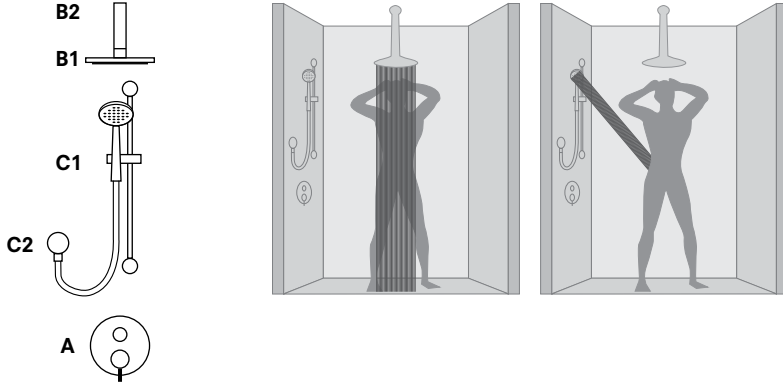

KALEBOX ANKASTRE DUŞ SİSTEMLERİ ÜRÜN UYUM TABLOSU

2 FONKSİYONLU

A
Ankastr banyo bataryası

731 91370 55
Eternal

731 83340 55
Diamante
[Sıva Üstü]

731 87340 55
Mairon
[Sıva Üstü]

731 85340 55
Perla
[Sıva Üstü]

731 84340 55
Volt Max
[Sıva Üstü]

731 86340 55
Ventus
[Sıva Üstü]

731 65340 55
Point
[Sıva Üstü]

731 89340 55
Bold
[Sıva Üstü]

731 96340 55
Domino Xtra
[Sıva Üstü]

731 90340 55
Volt
[Sıva Üstü]

731 92372 99
Kalebox [Sıva Altı]

B1
Tepe duşu

748 59748 55
Rain [37x37 cm]

748 59788 55
Slim [30x30 cm]

748 59786 55
Slim [20x20 cm]

748 59782 55
Slim [Yuvarlak 30 cm]

748 59780 55
Slim [Yuvarlak 20 cm]

748 59798 55
Soft [Yuvarlak 30 cm]

748 59799 55
Soft [Kare 30 cm]

748 59900 55
Minimalist
[Dikdörtgen 36x24 cm]

748 59902 55
Minimalist
[Yuvarlak 25 cm]

748 59904 55
Minimalist
[Kare 20 cm]

748 59906 55
Rain [Yuvarlak 20 cm]

B1 ve B2 Birlikte Olan Ürünler

742 59755 55 Duş
Başlığı [5 Fonksiyonlu]

742 59752 55 Duş
Başlığı [3 Fonksiyonlu]

742 59751 55 Duş
Başlığı [1 Fonksiyonlu]

B2
Dirsek

748 59800 55
Rain [Duvardan]

748 59802 55
Rain [Tavandan 30 cm]

748 59804 55
Rain [Tavandan 10 cm]

C1
Sürgülü üst takım

748 59796 55
S120 Plus
[5 Fonksiyonlu]

748 59795 55
S120 [5 Fonksiyonlu,
Sabunluk Dahil]

748 59794 55
S100
[5 Fonksiyonlu]

748 59793 55
Rain Tube

748 59791 55
S100 Chrome

748 59792 55
S100 [3 Fonksiyonlu,
Sabunluk Dahil]

748 59790 55
S80 Solo

C2
Ankastr el duşu çıkışı

748 59701 55 Ankastr El Duşu Çıkışı-Kare

748 5700 55 Ankastr El Duşu Çıkışı-Yuvarlak