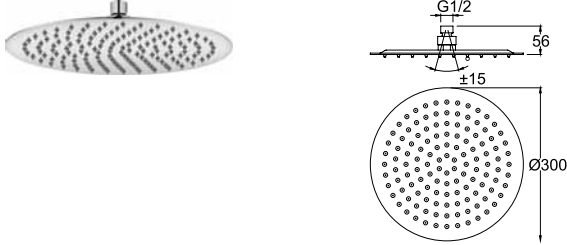

748 59788 55 364

30 cm x 30 cm kare
Paslanmaz çelik
Kireci kolay temizleyen esnek su akış ağzıcıkları
Duruş açısını ayarlamaya yarayan mafsallı
Uygulamaya uygun montaj dirseği seçilmelidir
3 mm'lik kalınlığı ile ince görüntü

SLIM DUŞ BAŞLIĞI [KARE 20x20 cm]

748 59786 55 210

20 cm x 20 cm kare
Paslanmaz çelik
Kireci kolay temizleyen esnek su akış ağzıcıkları
Duruş açısını ayarlamaya yarayan mafsallı
Uygulamaya uygun montaj dirseği seçilmelidir
3 mm'lik kalınlığı ile ince görüntü

DUŞ SİSTEMLERİ / TEPE DUŞLARI

Kod Fiyat TL

SLIM DUŞ BAŞLIĞI [YUVARLAK 30 cm]

748 59782 55 356

30 cm çap
Paslanmaz çelik
Kireci kolay temizleyen esnek su akış ağızlıkları
Duruş açısını ayarlamaya yarayan mafsallı
Uygulamaya uygun montaj dirseği seçilmelidir
3 mm'lik kalınlığı ile ince görüntü

SLIM DUŞ BAŞLIĞI [YUVARLAK 20 cm]

748 59780 55 206

20 cm çap
Paslanmaz çelik
Kireci kolay temizleyen esnek su akış ağızlıkları
Duruş açısını ayarlamaya yarayan mafsallı
Uygulamaya uygun montaj dirseği seçilmelidir
3 mm'lik kalınlığı ile ince görüntü