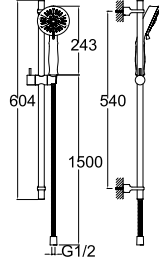

KARİNA SÜRGÜLÜ EL DUŞU TAKIMI

Fırçalanmış Nikel 748 59728 60 362

El duşu ön yüz çapı: 113 mm
Sürgü uzunluğu: 604 mm
Sürgü çapı: 21 mm
530 mm yükseklik ayarı
Sabit el duşu tutucu
1,5 m spiral hortum
Ankastre batarya ile 748 59700 55 veya 748 59701 55 kodlu ankastre el duşu çıkışı kullanılmalıdır.