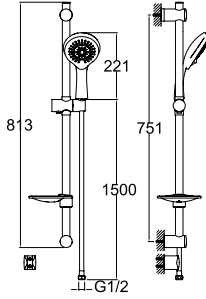

VICTORIAN SÜRGÜLÜ EL DUŞU TAKIMI

Altın 748 95728 AU 470

El duşu ön yüz çapı: 113 mm
Sürgü uzunluğu: 648 mm
Sürgü çapı: 21 mm
560 mm yükseklik ayarı
Sabit el duşu tutucu
1,5 m spiral hortum
Ankastre batarya ile 748 59700 55 veya 748 59701 55 kodlu ankastre el duşu çıkışı kullanılmalıdır.

DUŞ SİSTEMLERİ / SÜRGÜLÜ EL DUŞU TAKIMLARI

Kod Fiyat TL

RAIN S120 PLUS SÜRGÜLÜ ÜST TAKIM [5 FONKSİYONLU]

748 59796 55

196

5 Fonksiyonlu: Normal, Rain, Massage, Jet, Champagne
El duşu ön yüz çapı: 120 Ø
Sürgü uzunluğu: 813 mm
Sürgü çapı: 25 mm
760 mm yükseklik ayarı
Sabit el duşu tutucu
1,5 metre spiral hortum

RAIN S120 SÜRGÜLÜ ÜST TAKIM [5 FONKSİYONLU, SABUNLUK DAHİL]

748 59795 55

178

5 Fonksiyonlu: Normal, Rain, Massage, Jet, Champagne
El duşu ön yüz çapı: 121 Ø
Sürgü uzunluğu: 813 mm
Sürgü çapı: 25 mm
760 mm yükseklik ayarı
Sabit el duşu tutucu ve sabunluk
1,5 metre spiral hortum
Ankastre batarya ile 748 59700 55 veya 748 59701 55 kodlu ankastre el duşu çıkışı kullanılmalıdır.