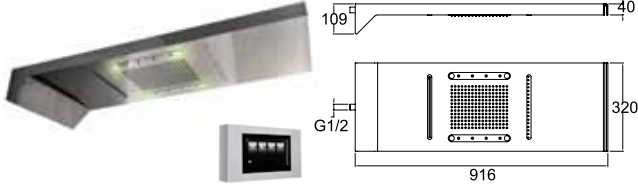

DUŞ SİSTEMLERİ / TEPE DUŞLARI

Kod Fiyat TL

ETERNAL DUŞ SİSTEMİ VE ELEKTRONİK KUMANDA

748 59784 55 26.563

Eternal duş kabini ile birlikte kullanılmalıdır.
Bitmiş zemin uygulaması öncesi ankastre montajı tamamlanmalıdır
2 farklı su akış fonksiyonu: Şelale ve normal
Elektronik kumandası ile ortam ışığı kontrolü ve su akış kontrolü sağlanmaktadır.
Elektronik kumanda ayrı bir yere monte edilmektedir.

RAIN 2F ANKASTRE TEPE DUŞU [ŞELALE NORMAL AKIŞLI]

748 59752 55 877

20 cm x 50 cm dikdörtgen
Paslanmaz çelik
Kireci kolay temizleyen esnek su akış ağzıcıkları
Bitmiş zemin uygulaması öncesi ankastre montajı tamamlanmalıdır
2 farklı su girişi bağlantısı yapılmalıdır.
2 farklı su akış fonksiyonu: Şelale ve normal
Kalebox Pro ankastre ürün el duşu ve ankastre el duşu çıkışı ile 3 fonksiyonlu olarak kullanılması önerilir.