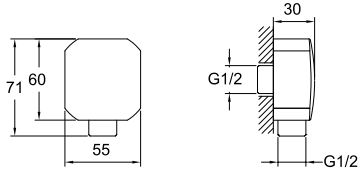

ANKASTRE ELDUŞU ÇIKIŞI [KARE]

748 59701 55

69

G1/2" su girişi/çıkışı
Bitmiş zemin uygulaması öncesi su bağlantısı tamamlanmalıdır

SU JETİ [YUVARLAK]

748 60790 55

94