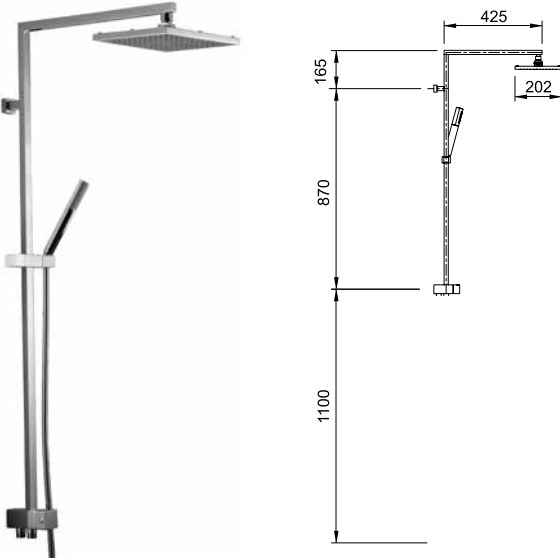

KARE DUŞ BARI

748 59777 55

629

Ankastre işleme gerek kalmadan kolay montaj imkanı
El duşu çıkışına (G1/2") sahip duş/banyo bataryaları
ile kullanılır.

El duşu-tepe duşu ve yönlendiricisi dahil
Batarya-duş barı bağlantısı için 80 cm spiral
1,5 el duşu spirali

Montaj yüksekliği kişiye özel olarak tepe duşu altında
rahatça yıkanılacak şekilde ayarlanmalıdır.