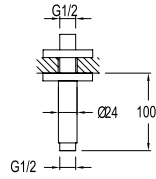

TAVANDAN DİRSEK [30 cm] [TEPE DUŞU İÇİN]

748 59802 55

68

30 cm uzunluk
Tavandan monte
G1/2" su girişi
Tepe duşları için

TAVANDAN DİRSEK [10 cm] [TEPE DUŞU İÇİN]

748 59804 55

58

10 cm uzunluk
Tavandan monte
G1/2" su girişi
Tepe duşları için