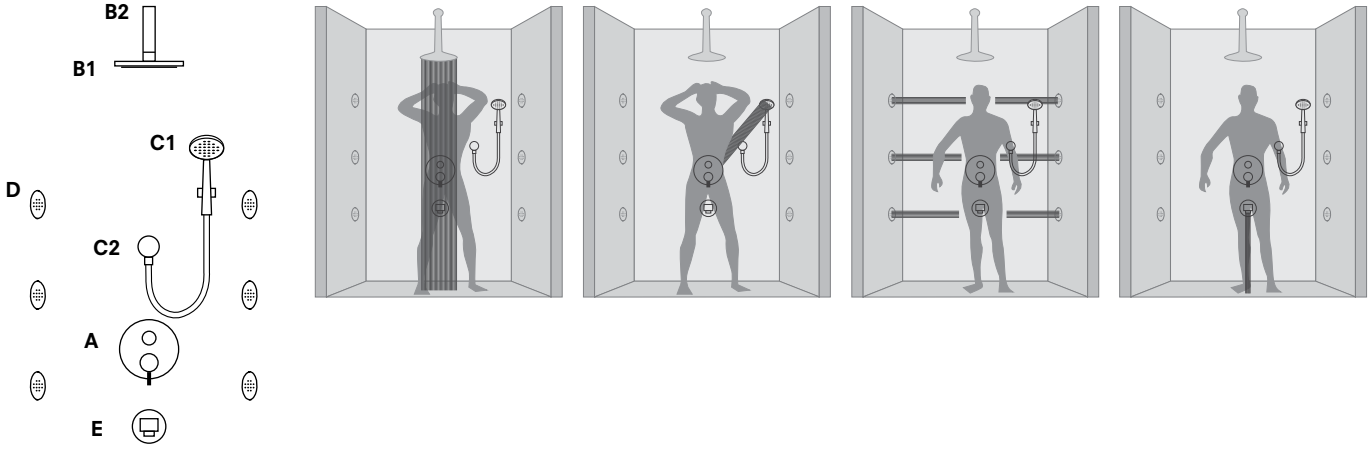

KALEBOX ANKASTRE DUŞ SİSTEMLERİ ÜRÜN UYUM TABLOSU

4 FONKSİYONLU

A Ankastr banyo bataryası	731 87370 55 Mairon - Siva Üstü [4 Çıkışlı/ 3 Çıkışlı] 731 85370 55 Perla - Siva Üstü [4 Çıkışlı/3 Çıkışlı] 731 84370 55 Volt Max - Siva Üstü [4 Çıkışlı / 3 Çıkışlı] 731 86370 55 Ventus - Siva Üstü [4 Çıkışlı / 3 Çıkışlı]	731 94372 99 Kalebox [Siva Altı]
B1 Tepe duşu	748 59748 55 Rain [37x37cm] 748 59788 55 Slim [30x30 cm] 748 59786 55 Slim [20x20 cm] 748 59782 55 Slim [Yuvarlak 30 cm] 748 59780 55 Slim [Yuvarlak 20 cm] 748 59798 55 Soft [Yuvarlak 30 cm] 748 59799 55 Soft [Kare 30 cm] 748 59900 55 Minimalist [Dikdörtgen 36x24 cm] 748 59902 55 Minimalist [Yuvarlak 25 cm] 748 59904 55 Minimalist [Kare 20 cm]	B1 ve B2 Birlikte Olan Ürünler 742 59755 55 Duş Başlığı [5 Fonksiyonlu] 742 59752 55 Duş Başlığı [3 Fonksiyonlu]
B2 Dirsek	748 59800 55 Rain [Duvardan] 748 59802 55 Rain [Tavandan 30 cm] 748 59804 55 Rain [Tavandan 10 cm]	742 59751 55 Duş Başlığı [1 Fonksiyonlu]
C1 El duşu	748 59726 55 Rain S120 Plus [5 Fonksiyonlu] 748 59725 55 Rain S120 [5 Fonksiyonlu] 748 59724 55 Rain S100 [5 Fonksiyonlu] 748 59723 55 Rain Tube 748 59722 55 Rain S100 [3 Fonksiyonlu] 748 59721 55 Rain S100 Chrome 748 59720 55 Rain S80 Solo	
C2 Ankastr el duşu çıkışı	748 59701 55 Ankastr El Duşu Çıkışı-Kare 748 5700 55 Ankastr El Duşu Çıkışı-Yuvarlak	
D Su jeti	748 60790 55 Yuvarlak 748 60791 55 Kare	
E Çıkış ucu	731 91355 55 731 84355 55 731 85355 55 731 86355 55 731 65355 55 731 55355 55 731 93355 55 731 82355 55