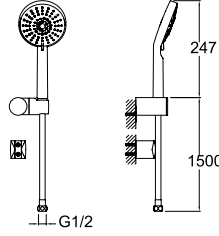

Sürgü çapı: 19 mm

520 mm yükseklik ayarı

Sabit el duşu tutucu

1,5 metre spiral hortum

Ankastre batarya ile 748 59700 55 veya 748 59701 55

kodlu ankastre el duşu çıkışı kullanılmalıdır.

DUŞ SİSTEMLERİ / EL DUŞU TAKIMLARI

Kod Fiyat TL

RAIN S120 PLUS EL DUŞU TAKIMI [5 FONKSİYONLU]

748 59726 55

114

Ön yüz çapı: 120 Ø
 5 Fonksiyonlu: Normal, Rain, Massage, Jet, Champagne
 1,5 m spiral hortum
 Sabit el duşu tutucu
 Oynar el duşu tutucu
 Ankastr batarya ile 748 59700 55 veya 748 59701 55 kodlu ankastr el duşu çıkışı kullanılmalıdır.