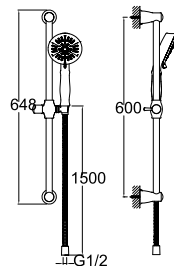

VICTORIAN SÜRGÜLÜ EL DUŞU TAKIMI

Altın 748 95728 55 270

El duşu ön yüz çapı: 113 mm
Sürgü uzunluğu: 648 mm
Sürgü çapı: 21 mm
560 mm yükseklik ayarı
Sabit el duşu tutucu
1,5 m spiral hortum
Ankastre batarya ile 748 59700 55 veya 748 59701 55 kodlu ankastre el duşu çıkışı kullanılmalıdır.

VICTORIAN SÜRGÜLÜ EL DUŞU TAKIMI

Altın 748 95728 AU 470

El duşu ön yüz çapı: 113 mm
Sürgü uzunluğu: 648 mm
Sürgü çapı: 21 mm
560 mm yükseklik ayarı
Sabit el duşu tutucu
1,5 m spiral hortum
Ankastre batarya ile 748 59700 55 veya 748 59701 55 kodlu ankastre el duşu çıkışı kullanılmalıdır.