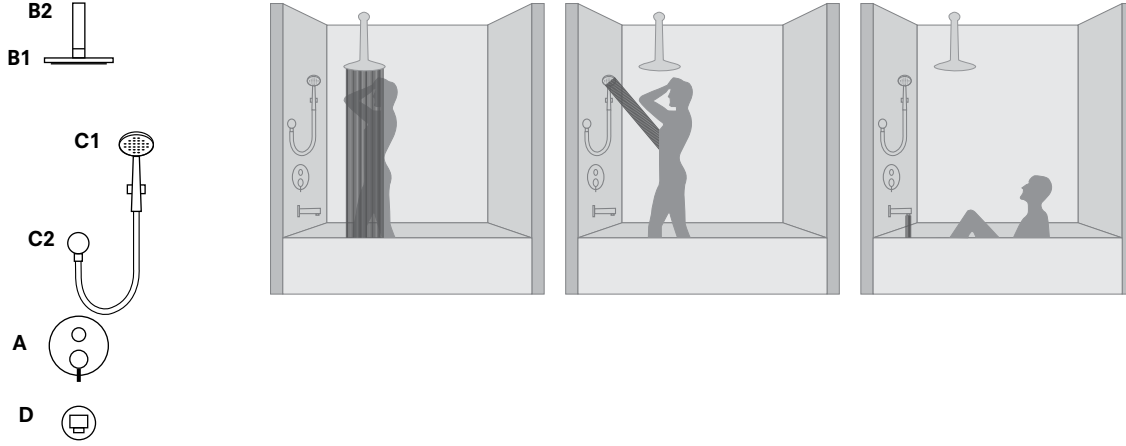

KALEBOX ANKASTRE DUŞ SİSTEMLERİ ÜRÜN UYUM TABLOSU

3 FONKSİYONLU

A Ankastr banyo bataryası	731 87370 55 Mairon - Sıva Üstü [4 Çıkışlı/ 3 Çıkışlı] 731 85370 55 Perla - Sıva Üstü [4 Çıkışlı/3 Çıkışlı] 731 84370 55 Volt Max - Sıva Üstü [4 Çıkışlı / 3 Çıkışlı] 731 86370 55 Ventus - Sıva Üstü [4 Çıkışlı / 3 Çıkışlı] 731 64453 55 Termostatik Banyo Bataryası [3 Çıkışlı] 731 94372 99 Kalebox [Sıva Altı]	
B1 Tepe duşu	748 59748 55 Rain [37x37cm] 748 59788 55 Slim [30x30 cm] 748 59786 55 Slim [20x20 cm] 748 59782 55 Slim [Yuvarlak 30 cm] 748 59780 55 Slim [Yuvarlak 20 cm] 748 59798 55 Soft [Yuvarlak 30 cm] 748 59799 55 Soft [Kare 30 cm] 748 59900 55 Minimalist [Dikdörtgen 36x24 cm] 748 59902 55 Minimalist [Yuvarlak 25 cm] 748 59904 55 Minimalist [Kare 20 cm] 748 59906 55 Rain [Yuvarlak 20 cm]	B1 ve B2 Birlikte Olan Ürünler 742 59755 55 Duş Başlığı [5 Fonksiyonlu] 742 59752 55 Duş Başlığı [3 Fonksiyonlu] 742 59751 55 Duş Başlığı [1 Fonksiyonlu]
B2 Dirsek	748 59800 55 Rain [Duvardan] 748 59802 55 Rain [Tavandan 30 cm] 748 59804 55 Rain [Tavandan 10 cm]	
C1 El duşu	748 59726 55 Rain S120 Plus [5 Fonksiyonlu] 748 59725 55 Rain S120 [5 Fonksiyonlu] 748 59724 55 Rain S100 [5 Fonksiyonlu] 748 59723 55 Rain Tube 748 59722 55 Rain S100 [3 Fonksiyonlu] 748 59721 55 Rain S100 Chrome 748 59720 55 Rain S80 Solo	
C2 Ankastr el duşu çıkışı	748 59701 55 Ankastr El Duşu Çıkışı-Kare 748 5700 55 Ankastr El Duşu Çıkışı-Yuvarlak	
D Çıkış ucu	731 91355 55 731 84355 55 731 85355 55 731 86355 55 731 65355 55 731 55355 55 731 93355 55 731 82355 55